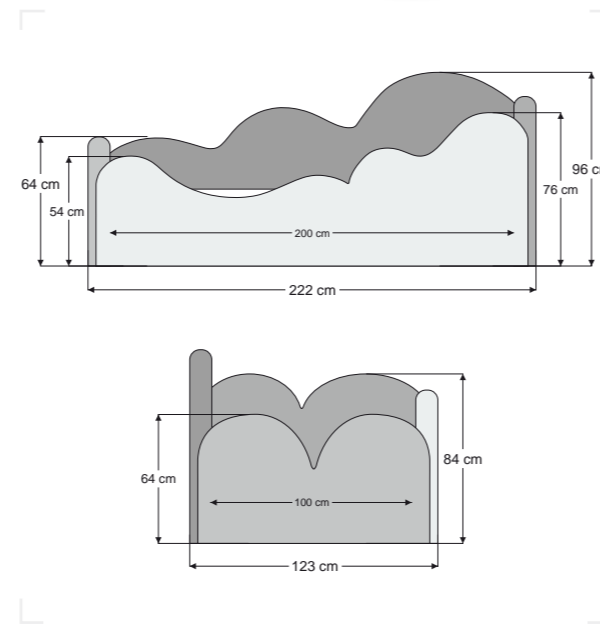

Noa

BAZA & BAŞLIK

- Bulut formundan ilham alan özgün ve sevimli tasarım.
- Baza sistemi yerine somya destekli sağlam karyola yapısı.
- Gövde içerisinde sunta yerine kullanılan güçlü kontra malzeme.
- İç ve dış yüzeyleri tamamen döşemeli kaliteli üretim.
- Çevreleyen tasarım sayesinde güvenli ve konforlu uykü alanı.
- Bulut paneli arkasında opsiyonel ambiyans aydınlatma seçeneği.
- Dayanıklı iç konstrüksiyon ile uzun ömürlü kullanım.

NOA YATAK

Noa ortopedik yatak, paket yay sistemi ve hyper sünger teknolojisi ile mükemmel destek ve konfor sunar. Paket yaylar bölgesel destek sağlar, hyper sünger ise ekstra rahatlık sunar. Bu kombinasyon, üstün uykü kalitesi ve huzurlu bir uykü deneyimi sağlar.

ORTOPEDİK

Omurganızı hizalayarak basınç noktalarını azaltmak için tasarlanan ortopedik yatak ile eşsiz destek ve konforu yaşayın. Sırt veya eklem ağrısı yaşayanlar için ideal olan ortopedik yatak, sağlıklı duruşu destekler ve uykü kalitesini artırır.

PAKET YAY SİSTEMİ

Paket yay sistemi, her yayının ayrı bir kumaş torbada yer aldığı yenilikçi bir tasarımdır. Bu bağımsız yapı, vücudun her bölgesine özel destek sunarak mükemmel uyum sağlar. Paket yaylar, hareketleri minimum düzeyde yayararak huzurlu bir uykü deneyimi ve üstün konfor sunar.

Yatak Sertlik Tabosu Mattress Firmness Chart	H1 Yumuşak Soft	H2 Orta Sert Medium	H3 Sert Hard	H4 Ultra Sert Ultra Hard
60 - 80 kg				
80 - 100 kg				
100 - 120 kg				
120 - 150 kg