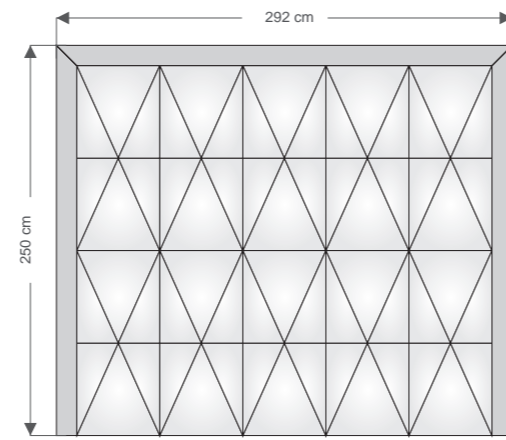

Full Size 5

BAZA & BAŞLIK

- Paslanma ve çürüme yapmayan dayanıklı çelik konstrüksiyon iç aksam.
- Sessiz kullanım sağlayan ve dayanıklılığı artıran kızaklı taban mekanizması.
- Yatağın kaymasını önleyen 12 cm derinliğinde havuz sistemi.
- Estetik ve kolay kavranabilen kumaş kaplı tutma kulpu.
- Sizin ve çocuklarınızın güvenliği için emniyet kilitleriyle takviye edilmiş amortisör ve makas sistemi.
- Nem ve koku oluşumunu önleyen havalandırma kapsülleri.
- Yatak ölçüsü boyunca geniş depolama alanı sunan baza sandığı.