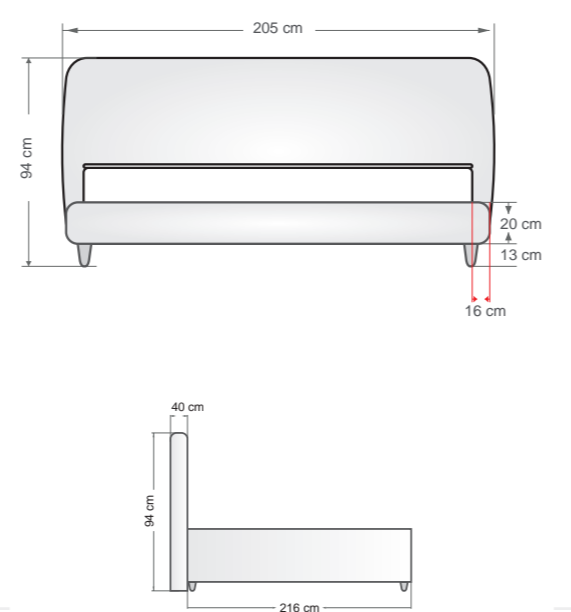

Milano

BAZA & BAŞLIK

- Paslanma ve çürüme yapmayan çelik konstrüksiyon destekli sağlam iç yapı.
- Minimal ve dengeli tasarımıyla modern yaşam alanlarına uyum sağlar.
- Desenli kumaş uygulamasıyla zenginleştirilmiş geniş başlık tasarımı.
- Yumuşak hatlı gövde formu ile sade ve estetik görünüm sunar.
- Dayanıklılığı ve estetiği bir arada sunan güçlü ahşap ayaklar.
- Zeminden yüksek yapısı sayesinde kolay temizlik imkânı sağlar.
- Sağlam somya yapısı sayesinde uzun ömürlü kullanım sunar.
- Farklı kumaş ve renk seçenekleriyle üretilebilen özel tasarım.

SPECIAL MOD YATAK

2000 count paket yay sistemi, doğal lateks ve çok katmanlı konfor yapısıyla tasarlanan Special Mod, vücuda anında uyum sağlayarak dengeli destek sunar. Nefes alabilen doğal malzemeleri ve esnek yapısı sayesinde her mevsim ideal uykuyu iklimi oluşturur. Yumuşak dokunuşu ve güçlü iç yapısıyla konforu ve dayanıklılığı bir araya getirir.

5
yıl
Garanti
Warranty

32
cm

LATEKS

Lateks, kauçuk ağacından elde edilen doğal ve dayanıklı bir malzemedir. Vücuda mükemmel destek sağlar, basıncı eşit dağıtır ve nefes alabilirliği sayesinde serin bir uykuyu sunar. Hipoalerjenik yapısıyla alerjenlere karşı koruma sağlar, uzun ömürlü ve sağlıklı bir uykuyu ortamı sunar.

2000 COUNT PAKET YAY SİSTEMİ

Her biri ayrı ayrı paketlenmiş 2000 mikro yay, vücut konturlarına hassas bir uyum sağlar. Maksimum hareket izolasyonu ve optimum basınç dağılımı ile benzersiz bir uykuyu konforu sunar.

Yatak Sertlik Tabosu	H1	H2	H3	H4
Mattress Firmness Chart	Yumuşak Soft	Orta Sert Medium	Sert Hard	Ultra Sert Ultra Hard
60 - 80 kg				
80 - 100 kg				
100 - 120 kg				
120 - 150 kg