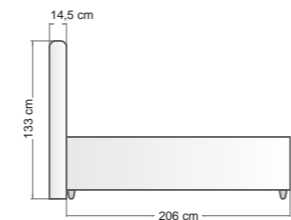

King Master

BAZA & BAŞLIK

- Paslanma ve çürüme yapmayan çelik konstrüksiyon iç aksam.
- Ses yapmayı önleyen ve dayanıklılığı arttıran, taban iç suntasında kızaklı mekanizma.
- Zemin temizliğini kolaylaştıran yüksek mukavemetli ayaklar.
- Estetik ve kolay kavranabilen kumaş kaplı metal tutma kulpu.
- Yatak genişliğinde kullanım alanına sahip baza sandığı.
- Sizin ve çocuklarınızın güvenliği için emniyet kilitleriyle takviye edilmiş amortisör ve makaslar.
- Nem ve koku önleyici havalandırma kapsülleri.
- Yatağın kaymasını önleyen özel döşeme.

KING MASTER YATAK

King Master yatak, ileri seviye mühendislik ve lüks konfor katmanlarının kusursuz birleşimiyle üst segment bir uyku deneyimi sunar. 41 cm yüksekliğiyle ihtisamlı bir yapı sunarken, üst ped içerisinde yer alan 1000 count yay sistemi yüzeyde ekstra hassas destek sağlar. Alt yapıda bulunan 2000 count paket yay sistemi ise vücudu derinlemesine destekleyerek omurga hizasını korur. Doğal lateks katmanı, nefes alabilirlik ve esneklik kazandırırken, Hyper Soft sünger ve çok katmanlı konfor yapısı yumuşak bir karşılama hissi sunar. Mikro yay ve güçlendirilmiş kenar destek sistemi sayesinde maksimum hareket izolasyonu ve uzun ömürlü kullanım sağlayarak, her detayıyla premium segmentte fark yaratan bir yataktır.

5
yıl
years
Garanti
Warranty

41
cm

LATEKS

Lateks, kauçuk ağacından elde edilen doğal ve dayanıklı bir malzemedir. Vücuda mükemmel destek sağlar, basıncı eşit dağıtır ve nefes alabilirliği sayesinde serin bir uyku sunar. Hipoalerjenik yapısıyla alerjenlere karşı koruma sağlar, uzun ömürlü ve sağlıklı bir uyku ortamı sunar.

2000 COUNT PAKET YAY SİSTEMİ