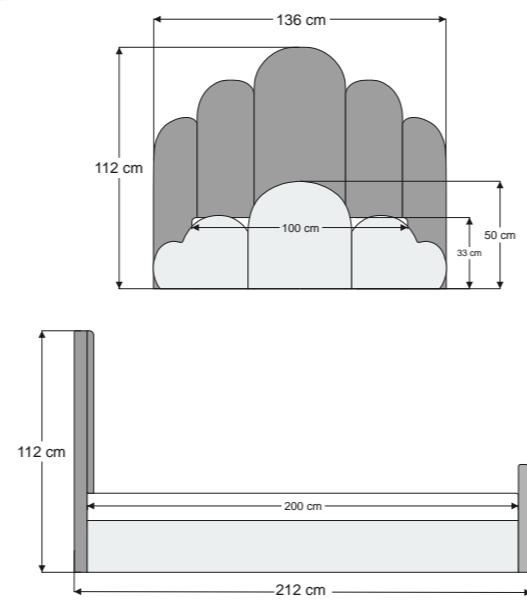

• Çocuk kullanımına uygun güvenli tasarımı

• Yumuşak hatlı koruyucu karyola formu

LOVE YATAK

Love yatak, yumuşaklık ve destek dengesini zarif bir uyumla bir araya getirerek huzurlu bir uyku deneyimi sunar. Hyper Soft sünger katmanları vücuda nazik bir karşılama hissi sağlarken, 1000 count paket yay sistemi omurgayı ideal hizasında destekleyerek basıncı dengeli şekilde dağıtır. Çok katmanlı konfor yapısı ve nefes alabilen yüzeyi sayesinde gece boyunca ferah ve kesintisiz bir uyku ortamı oluşturur. Dengeli destek sistemi ve dayanıklı iç yapısı ile her temasında konfor hissi veren, sıcak ve güvenli bir uyku deneyimi sunar.