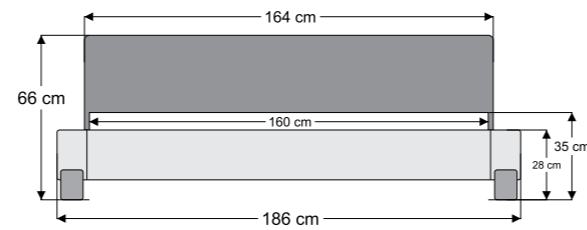

Minimal çizgileri ve dengeli oranlarıyla Osaka, sade ama etkileyici bir tasarım dili sunarak zamansız bir şıklık yaratır.

Osaka

BAZA & BAŞLIK

- Güçlü ve dayanıklı somya sistemi ile sağlam taşıyıcı yapı.
- Yuvarlak hatlı geniş başlık tasarımı ile modern ve yumuşak görünüm.
- Alt bölümde kullanılan doğal ahşap detaylarla güçlü ve estetik karakter.
- Dayanıklı iç konstrüksiyon sayesinde uzun ömürlü kullanım.
- Zeminle dengeli temas sağlayan sağlam ahşap ayak yapısı.
- Minimal ve özgün tasarım anlayışıyla modern yatak odalarına uyum sağlar.