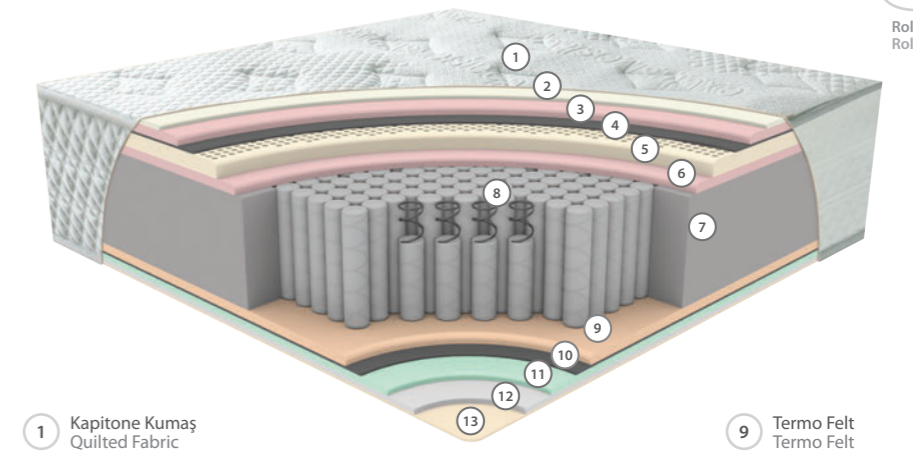

5
yıl
Garanti
Warranty

32
cm

LATEKS

Lateks, kauçuk ağacından elde edilen doğal ve dayanıklı bir malzemedir. Vücuda mükemmel destek sağlar, basıncı eşit dağıtır ve nefes alabilirliği sayesinde serin bir uykuyu sunar. Hipoalerjenik yapısıyla alerjenlere karşı koruma sağlar, uzun ömürlü ve sağlıklı bir uykuyu ortamı sunar.

2000 COUNT PAKET YAY SİSTEMİ

Her biri ayrı ayrı paketlenmiş 2000 mikro yay, vücut konturlarına hassas bir uyum sağlar. Maksimum hareket izolasyonu ve optimum basınç dağılımı ile benzersiz bir uykuyu konforu sunar.

Yatak Sertlik Tabosu Mattress Firmness Chart	H1	H2	H3	H4
	Yumuşak Soft	Orta Sert Medium	Sert Hard	Ultra Sert Ultra Hard
60 - 80 kg				
80 - 100 kg				
100 - 120 kg				
120 - 150 kg				

- Kapitone Kumaş Quilted Fabric
- Pamuk Elyaf Cotton Fiber
- Soft Sünger Soft Foam
- Tela Interlining
- Lateks Latex
- Soft Sünger Soft Foam
- Kenar Destek Sünger Edge Support Foam
- 2000 Count Paket Yay 2000 Count Pocket Spring
- Kapitone Kumaş Quilted Fabric
- Termo Felt Termo Felt
- Tela Interlining
- Konfor Sünger Comfort Foam
- Mikro Fiber Elyaf Micro Fiber Filling
- Kapitone Kumaş Quilted Fabric