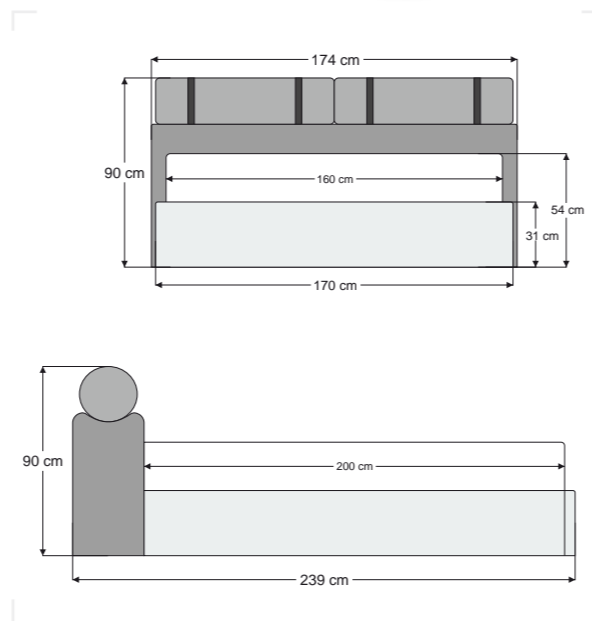

Ayaksız yapısı sayesinde yere sıfır tasarlanan Oslo, sade ve güçlü duruşuyla modern yaşam alanlarına farklı bir karakter kazandırır.

Oslo

BAZA & BAŞLIK

- Paslanma ve çürüme yapmayan çelik konstrüksiyon iç aksam.
- Ses yapmayı önleyen ve dayanıklılığı arttıran, taban iç suntasında kızaklı mekanizma.
- Estetik ve kolay kavranabilen plastik tutma kulpları.
- Yatak genişliğinde kullanım alanına sahip geniş baza sandığı.
- Sizin ve çocuklarınızın güvenliği için emniyet kilitleleriyle takviye edilmiş amortisör ve makaslar.
- Nem ve koku önleyici havalandırma kapsülleri.
- Yatağın kaymasını önleyen 5 cm derinliğinde havuz sistemi.
- Kolay açılır mekanizma sayesinde pratik kullanım sunar.
- Güçlü ve güvenli amortisör sistemi ile dengeli ve güvenilir açılıp kapanma sağlar.
- Yatağı kaldırmadan kolay nevsim değişimi yapılabilmesine olanak tanır.
- Dayanıklı iç mekanizması sayesinde uzun ömürlü kullanım sağlar.
- Ayaksız ve yere sıfır tasarlanan modern baza yapısı.
- Özel tasarlanmış paketleme sistemi sayesinde oldukça az hacim kaplar ve depolama ile taşımada büyük avantaj sağlar.
- Yuvarlak hatlı başlık tasarımı ve silindirik komodin formu ile bütünleşen özgün tasarım dili.