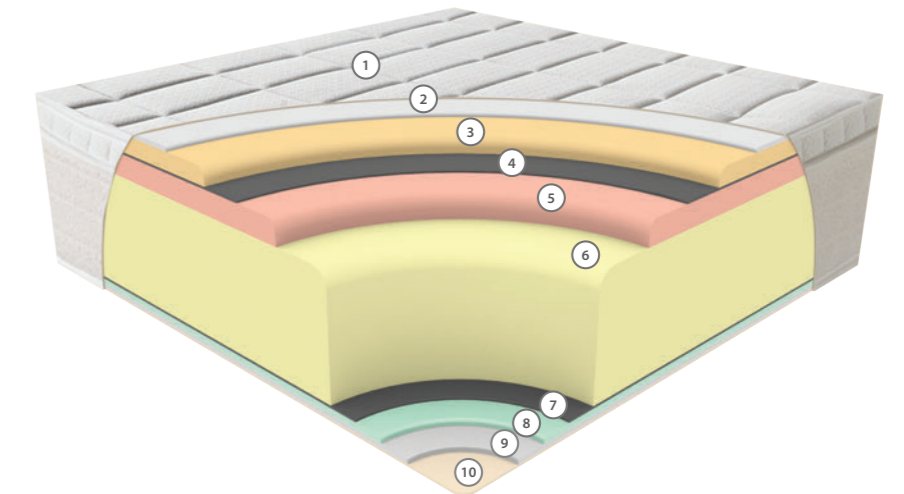

BLOK SÜNGER SİSTEMİ

Blok sünger sistemi, yatağın ana taşıyıcı yapısını oluşturan yüksek yoğunluklu sünger katmandan oluşur. Vücuda dengeli destek sağlayarak omurganın doğal duruşunu korumaya yardımcı olur. Yatak içerisinde kullanılan blok sünger sistemi, uzun ömürlü dayanıklılık ve formunu kaybetmeyen sağlam bir yapı sunar.

Yatak Sertlik Tabosu Mattress Firmness Chart	H1	H2	H3	H4
	Yumuşak Soft	Orta Sert Medium	Sert Hard	Ultra Sert Ultra Hard
60 - 80 kg				
80 - 100 kg				
100 - 120 kg				
120 - 150 kg