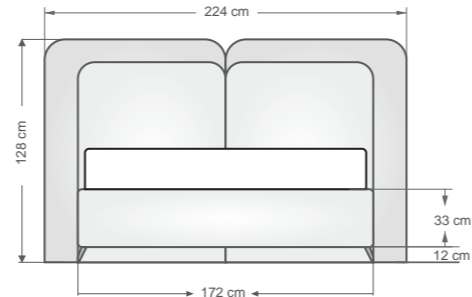

Silent Night

BAZA & BAŞLIK

- Paslanma ve çürüme yapmayan çelik konstrüksiyon iç aksam.
- Ses yapmayı önleyen ve dayanıklılığı arttıran, taban iç suntasında kızaklı mekanizma.
- Yatağın kaymasını önleyen 5 cm derinliğinde havuz sistemi.
- Estetik ve kolay kavranabilen kumaş tutma kulpları.
- Yatak genişliğinde kullanım alanına sahip baza sandığı.
- Sizin ve çocuklarınızın güvenliği için emniyet kilitleriyle takviye edilmiş amortisör ve makaslar.
- Nem ve koku önleyici havalandırma kapsülleri.
- Uzun ömürlü kullanım sağlayan güçlendirilmiş metal profil şase sistemi.
- Günlük kullanımda konfor sağlayan dengeli ve kolay açılır baza mekanizması.

SILENT NIGHT YATAK

Silent Night yatak, sade ama etkili tasarımıyla konfor ve dengeyi mükemmel şekilde bir araya getirir. Pamuk elyafın sağladığı doğal serinlik ve nefes alabilir yapı, gece boyunca ferah bir uykuyu ortamı sunarken, Hyper Soft sünger vücuda yumuşak bir karşılama hissi kazandırır. İç yapısında bulunan 1000 count paket yay sistemi, vücut ağırlığını dengeli şekilde dağıtarak omurga desteği sağlar ve hareket izolasyonu ile kesintisiz bir uykuyu deneyimi sunar. Destekleyici sünger katmanları ve sağlam kenar yapısı sayesinde uzun ömürlü kullanım ve her noktada dengeli konfor sunan, günlük kullanım için ideal ve güvenilir bir yataktır.

5
yıl
Garanti
Warranty

28
cm

PAMUK

Pamuk, yataklarda kullanılan en doğal ve nefes alabilen malzemelerden biridir. Hava dolaşımını artırarak uykuyu sırasında vücut ısısını dengeler, terlemeyi en aza indirir ve serin bir uykuyu ortamı sağlar. Yumuşak dokusuyla cildinizde rahat bir his yaratır ve alerjenlere karşı direnç gösterir. Pamuk, sağlıklı ve konforlu bir uykuyu deneyimi sunar.

PAKET YAY SİSTEMİ