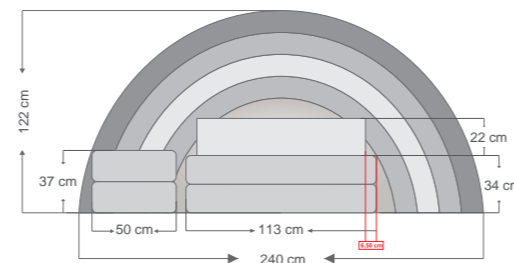

Estetik formu ve konforu bir araya getiren Rainbow, küçük dünyalara büyük mutluluklar katmak için tasarlandı.

Rainbow

BAZA & BAŞLIK

- Paslanma ve çürüme yapmayan çelik konstrüksiyon iç aksam.
- Ses yapmayı önleyen ve dayanıklılığı arttıran, taban iç suntasında kızaklı mekanizma.
- Yatağın kaymasını önleyen özel döşeme.
- Estetik ve kolay kavranabilen kumaş tutma kulpları.
- Yatak genişliğinde kullanım alanına sahip baza sandığı.
- Emniyet kilitleriyle takviye edilmiş amortisör ve makaslar.
- Nem ve koku önleyici havalandırma kapsülleri.