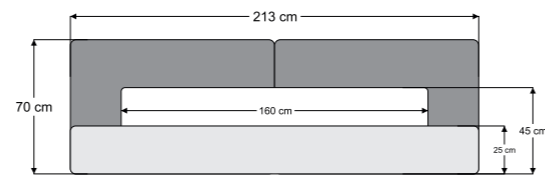

Loft

KARYOLA & BAŞLIK

- Paslanma ve çürüme yapmayan çelik konstrüksiyon iç aksam.
- Yatağın kaymasını önleyen 5 cm derinliğinde havuz sistemi.
- Nem ve koku önleyici havalandırma kapsülleri.
- Farklı kumaş ve renk seçenekleri ile üretim imkanı.
- Proje ve mekânlara uygun özel ölçü üretim seçeneği.