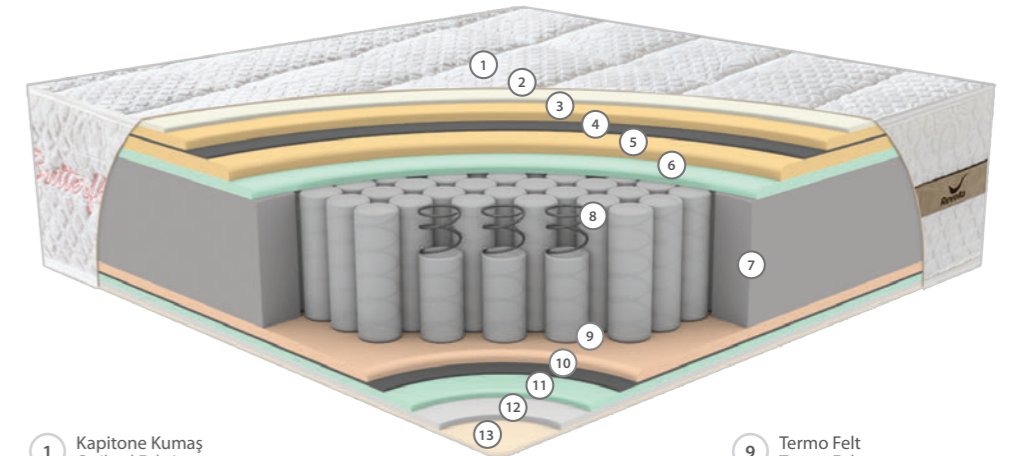

1. Kapitone Kumaş
   Quilted Fabric
2. Pamuk Elyaf
   Cotton Fiber
3. Hyper Soft Sünger
   Hyper Soft Foam
4. Tela
   Interlining
5. Hyper Soft Sünger
   Hyper Soft Foam

1. Konfor Süngeri
   Comfort Foam
2. Kenar Destek Süngeri
   Edge Support Foam
3. 1000 Count Paket Yay
   1000 Count Pocket Spring

1. Termo Felt
   Termo Felt
2. Tela
   Interlining
3. Konfor Süngeri
   Comfort Foam
4. Mikro Fiber Elyaf
   Micro Fiber Filling
5. Kapitone Kumaş
   Quilted Fabric

90x190 90x200 100x200 120x200 140x190 140x200 150x200 160x200 180x200 200x200