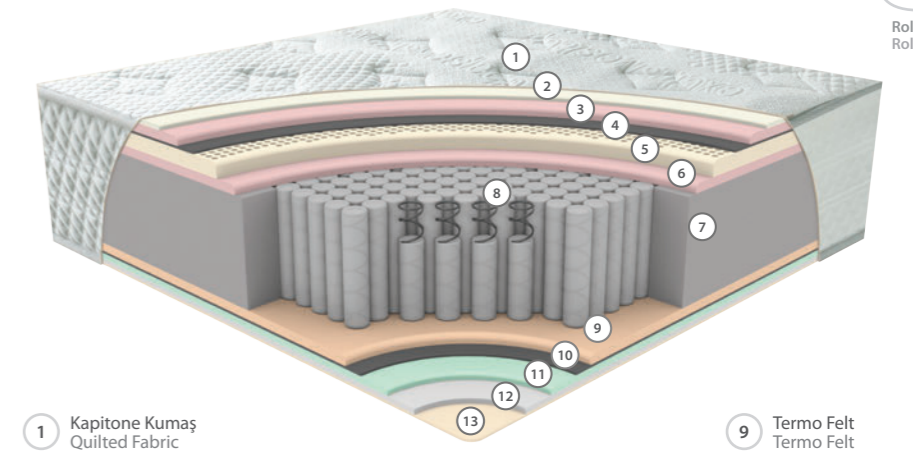

SPECIAL MOD YATAK

2000 count paket yay sistemi, doğal lateks ve çok katmanlı konfor yapıyla tasarlanan Special Mod, vücuda anında uyum sağlayarak dengeli destek sunar. Nefes alabilen doğal malzemeleri ve esnek yapısı sayesinde her mevsim ideal uykuyu iklimi oluşturur. Yumuşak dokunuşu ve güçlü iç yapısıyla konforu ve dayanıklılığı bir araya getirir.

5
yıl
Garanti
Warranty

32
cm

LATEKS

Lateks, kauçuk ağacından elde edilen doğal ve dayanıklı bir malzemedir. Vücuda mükemmel destek sağlar, basıncı eşit dağıtır ve nefes alabilirliği sayesinde serin bir uykuyu sunar. Hipoalerjenik yapısıyla alerjenlere karşı koruma sağlar, uzun ömürlü ve sağlıklı bir uykuyu ortamı sunar.

2000 COUNT PAKET YAY SİSTEMİ

Her biri ayrı ayrı paketlenmiş 2000 mikro yay, vücut konturlarına hassas bir uyum sağlar. Maksimum hareket izolasyonu ve optimum basınç dağılımı ile benzersiz bir uykuyu konforu sunar.

Yatak Sertlik Tabosu Mattress Firmness Chart	H1	H2	H3	H4
	Yumuşak Soft	Orta Sert Medium	Sert Hard	Ultra Sert Ultra Hard
60 - 80 kg				
80 - 100 kg				
100 - 120 kg				
120 - 150 kg				

- Kapitone Kumaş Quilted Fabric
- Pamuk Elyaf Cotton Fiber
- Soft Sünger Soft Foam
- Tela Interlining
- Lateks Latex
- Soft Sünger Soft Foam
- Kenar Destek Sünger Edge Support Foam
- 2000 Count Paket Yay 2000 Count Pocket Spring
- Termo Felt Termo Felt
- Tela Interlining
- Konfor Sünger Comfort Foam
- Mikro Fiber Elyaf Micro Fiber Filling
- Kapitone Kumaş Quilted Fabric