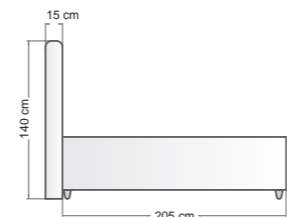

New Form

BAZA & BAŞLIK

- Paslanma ve çürüme yapmayan çelik konstrüksiyon iç aksam.
- Ses yapmayı önleyen ve dayanıklılığı arttıran, taban iç suntasında kızaklı mekanizma.
- Zemin temizliğini kolaylaştıran yüksek mukavemetli ayaklar.
- Estetik ve kolay kavrabilen kumaş kaplı metal tutma kulpu.
- Yatak genişliğinde kullanım alanına sahip baza sandığı.
- Sizin ve çocuklarınızın güvenliği için emniyet kilitleriyle takviye edilmiş amortisör ve makaslar.
- Nem ve koku önleyici havalandırma kapsülleri.
- Yatağın kaymasını önleyen özel döşeme.
- Özel panel döşeme tekniğiyle hazırlanan estetik başlık tasarımı.
- Farklı kumaş ve renk seçenekleriyle üretim imkânı.

SILENT NIGHT YATAK

Silent Night yatak, sade ama etkili tasarımıyla konfor ve dengeyi mükemmel şekilde bir araya getirir. Pamuk elyafın sağladığı doğal serinlik ve nefes alabilir yapı, gece boyunca ferah bir uykuyu ortamı sunarken, Hyper Soft sünger vücuda yumuşak bir karşılama hissi kazandırır. İç yapısında bulunan 1000 count paket yay sistemi, vücut ağırlığını dengeli şekilde dağıtarak omurga desteği sağlar ve hareket izolasyonu ile kesintisiz bir uykuyu deneyimi sunar. Destekleyici sünger katmanları ve sağlam kenar yapısı sayesinde uzun ömürlü kullanım ve her noktada dengeli konfor sunan, günlük kullanım için ideal ve güvenilir bir yataktır.

5
yıl
years
Garanti
Warranty

28
cm

PAMUK

Pamuk, yataklarda kullanılan en doğal ve nefes alabilen malzemelerden biridir. Hava dolaşımını artırarak uykuyu sırasında vücut ısısını dengeler, terlemeyi en aza indirir ve serin bir uykuyu ortamı sağlar. Yumuşak dokusuyla cildinizde rahat bir his yaratır ve alerjenlere karşı direnç gösterir. Pamuk, sağlıklı ve konforlu bir uykuyu deneyimi sunar.

PAKET YAY SİSTEMİ