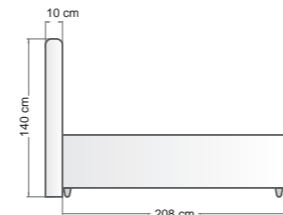

Verona

BAZA & BAŞLIK

- Paslanma ve çürüme yapmayan çelik konstrüksiyon iç aksam.
- Ses yapmayı önleyen ve dayanıklılığı arttıran, taban iç suntasında kızaklı mekanizma.
- Estetik ve kolay kavranabilen kumaş tutma kulpları.
- Yatak genişliğinde kullanım alanına sahip baza sandığı.
- Sizin ve çocuklarınızın güvenliği için emniyet kilitleriyle takviye edilmiş amortisör ve makaslar.
- Nem ve koku önleyici havalandırma kapsülleri.
- Yatağın kaymasını önleyen 5 cm derinliğinde havuz sistemi.
- Zemin temizliğini kolaylaştıran dayanıklı metal ayaklar.
- Başlık ve komodinde aynı tasarım dilini yansıtan özel panel döşeme uygulaması.
- Tasarımı tamamlayan gold renk paslanmaz çelik dekoratif detaylar.

VERONA YATAK

Verona yatak, zarafet ve dengeli konfor anlayışını modern uyku teknolojileriyle buluşturan özel bir tasarımdır. Hyper Soft sünger katmanları vücuda ipeksi bir yumuşaklıkla uyum sağlarken, 1000 count paket yay sistemi omurgayı ideal hizasında destekleyerek basıncı dengeli şekilde dağıtır. Çok katmanlı konfor süngerleri ve nefes alabilen yapısı sayesinde gece boyunca ferah ve kesintisiz bir uyku ortamı sunar. Güçlendirilmiş kenar destek sistemi ile yatağın her noktasında stabilite sağlayarak hem estetik hem de performans açısından güven veren, uzun ömürlü bir uyku deneyimi sunar.

5
yıl
Garanti
Warranty

30
cm

HYPER SOFT SÜNGER

Hyper sünger çok yumuşak ve esnek yapılı özel süngerdir. Vücudun yatak ile temasında yumuşak bir dokunuş sağlar. Kapitonede kullanılan Hyper sünger yumuşak bir doku hissi verir.

PAKET YAY SİSTEMİ