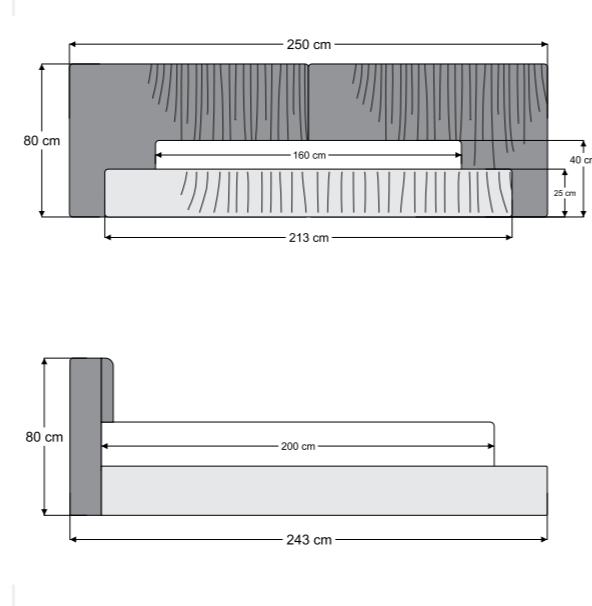

Aurelia

BAZA & BAŞLIK

- Paslanma ve çürüme yapmayan çelik konstrüksiyon iç aksam.
- Ses yapmayı önleyen ve dayanıklılığı arttıran, taban iç suntasında kızaklı mekanizma.
- Somya yapısına uygun sağlam ve dengeli taşıyıcı gövde sistemi.
- Yere yakın formuyla modern ve bütüncül bir görünüm sunan özel karyola tasarımı.
- Yumuşak drapeli döşeme uygulamasıyla estetik ve zarif bir görünüm kazandıran başlık ve çerçeve yapısı.
- Farklı renk alternatifleriyle üretilebilen kişiselleştirilebilir tasarım yapısı.
- Özel ölçü seçenekleriyle farklı yaşam alanlarına uyum sağlayan üretim imkanı.
- Uzun ömürlü kullanım sağlayan dayanıklı dış iskelet yapısı.

CHESTER XL YATAK

Chester XL yatak, gelişmiş ortopedik yapısı ve çok katmanlı konfor teknolojileriyle dengeli destek ve üstün rahatlığı bir arada sunar. Üst yüzeyde yer alan Hyper Soft sünger, vücuda yumuşak ve konforlu bir karşılama sağlarken, iç katmanlardaki destekleyici süngerler ve 1000 count paket yay sistemi omurgayı ideal şekilde hizalar. Rebond ve konfor süngerleri, yatağın dayanıklılığını artırırken uzun süreli formunu korumasına yardımcı olur. Mikro fiber dolgular ve nefes alabilen yapı sayesinde hava sirkülasyonu sağlanarak ferah bir uyku ortamı oluşturulur. Güçlendirilmiş kenar destek sistemi ile yatağın her noktasında stabilite sunarak kesintisiz ve kaliteli bir uyku deneyimi sağlar.

5
yıl
Garanti
Warranty

37
cm

HYPER SOFT SÜNGER

Hyper sünger çok yumuşak ve esnek yapıya özel süngerdir. Vücudun yatak ile temasında yumuşak bir dokunuş sağlar. Kapitonede kullanılan Hyper sünger yumuşak bir doku hissi verir.

PAKET YAY SİSTEMİ