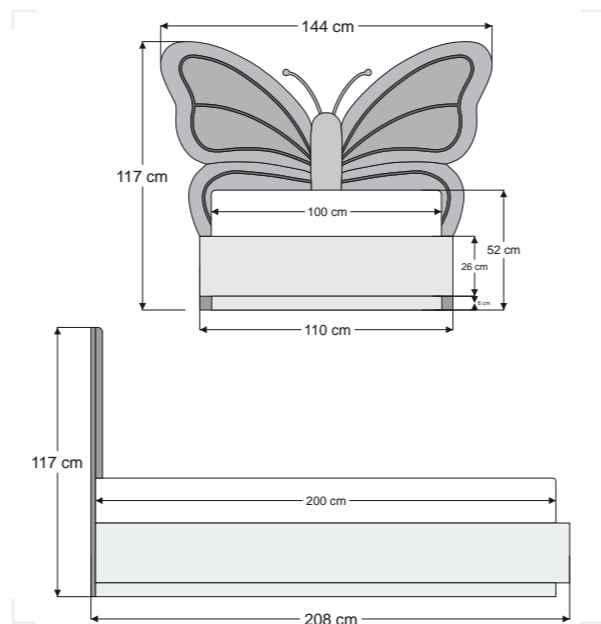

Estetik ve konforu bir araya getiren Butterfly, miniklerin hayal dünyasına renk katan özel bir tasarımdır.

Butterfly

BAZA & BAŞLIK

- Paslanma ve çürüme yapmayan çelik konstrüksiyon iç aksam.
- Ses yapmayı önleyen ve dayanıklılığı artıran taban iç suntasında kızaklı mekanizma.
- Zemine dengeli oturan güçlü ve stabil baza gövde yapısı.
- Estetik ve kolay kavranabilen kumaş tutma kulpu.
- Yatak genişliğinde kullanım alanına sahip baza sandığı.
- Sizin ve çocuklarınızın güvenliği için emniyet kilitleriyle takviye edilmiş amortisör ve makaslar.
- Nem ve koku önleyici havalandırma kapsülleri.
- Yatağın kaymasını önleyen 5 cm derinliğinde havuz sistemi.
- Alt bölümde opsiyonel ambiyans LED aydınlatma detayı.