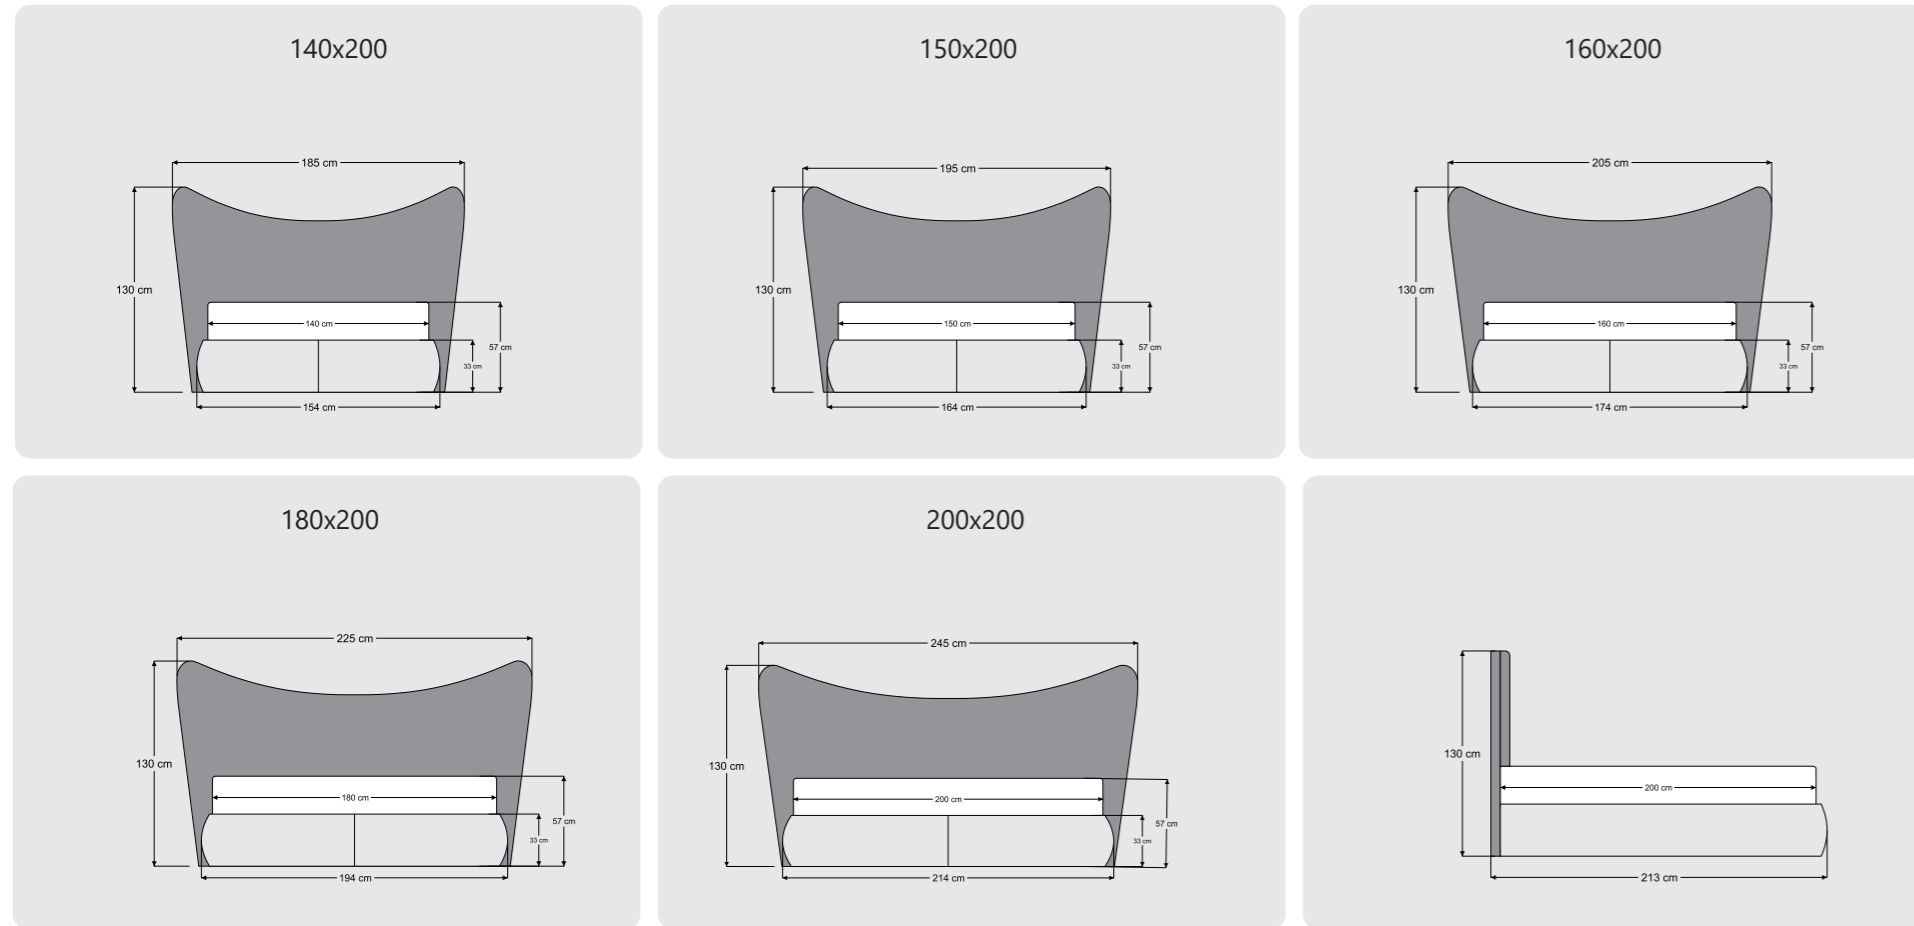

Valeria

Milano

Seossa

New Form