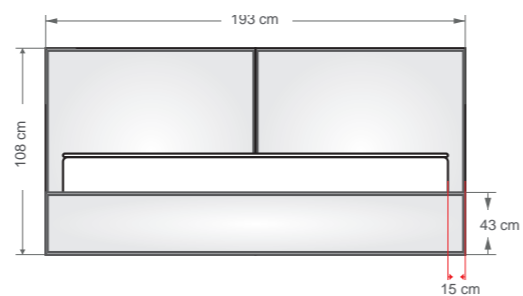

SPECIAL FORM YATAK

2000 count paket yay teknolojisi ile geliştirilen Special Form, vücuda kusursuz uyum sağlayarak dengeli destek ve konfor sunar. Basıncı eşit dağıtarak omurga hizasını korur. Nefes alabilen örme kumaşı ve pamuk elyaf katmanları ferah bir uyku ortamı sağlarken, hyper sünger yapısı yumuşak ve esnek bir konfor hissi sunar.