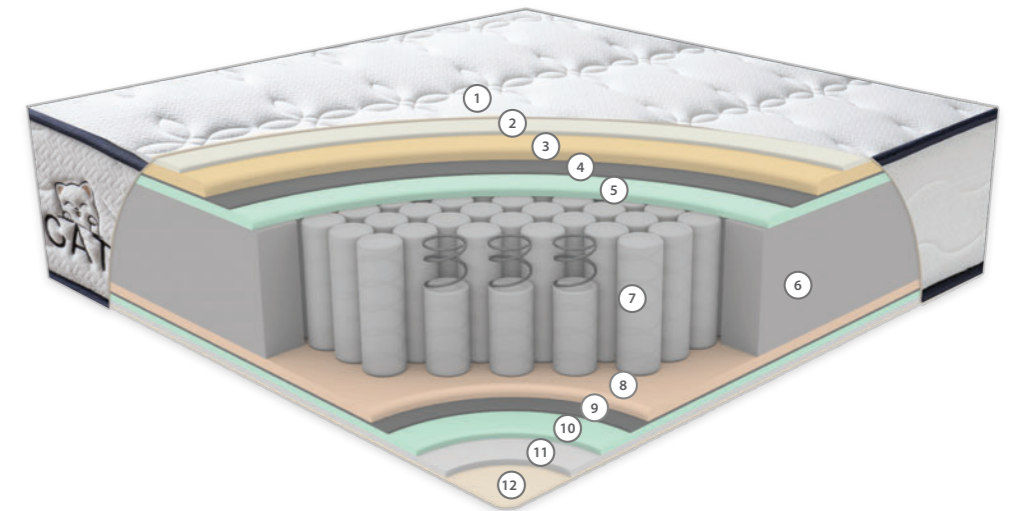

PAKET YAY SİSTEMİ

Paket yay sistemi, her yayının ayrı bir kumaş torbada yer aldığı yenilikçi bir tasarımıdır. Bu bağımsız yapı, vücudun her bölgesine özel destek sunarak mükemmel uyum sağlar. Paket yaylar, hareketleri minimum düzeyde yayararak huzurlu bir uykuyu deneyimi ve üstün konfor sunar.