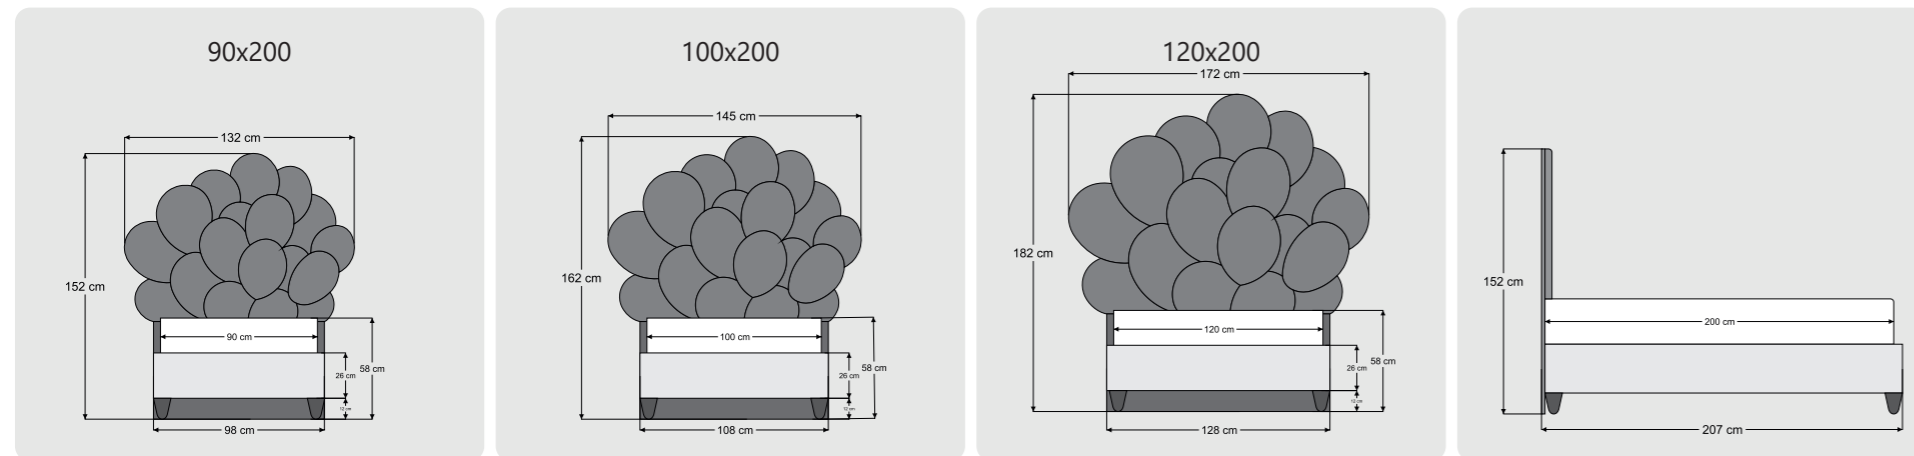

Twell TV

Car

Luna

Rabbit

Mirace Jr

Rainbow

Baloon

Cat