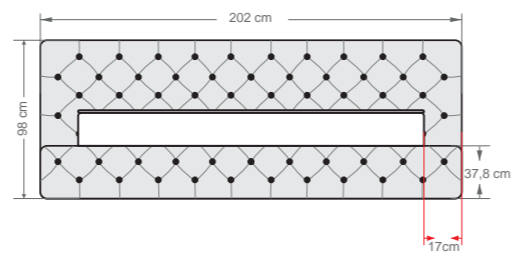

Manchester

BAZA & BAŞLIK

- Paslanma ve çürüme yapmayan çelik konstrüksiyon iç aksam.
- Ses yapmayı önleyen ve dayanıklılığı arttıran, taban iç suntasında kızaklı mekanizma.
- 5 cm derinliğinde havuz sistemi ve yatağın kaymasını önleyen özel döşeme.
- Yatak genişliğinde kullanım alanına sahip baza sandığı.
- güvenlik için emniyet kilitleriyle takviye edilmiş amortisör ve makaslar.
- Nem ve koku önleyici havalandırma kapsülleri.
- Zemin temizliğinin yapılmasını kolaylaştıran yüksek mukavemetli ahşap ayaklar.

WRINKLE YATAK

Gelişmiş çift kat paket yay teknolojisi ve ekstra kalın ped yapısıyla tasarlanan Wrinkle, vücudu ideal şekilde sararak dengeli destek ve üst düzey konfor sunar. Basıncı optimize eden yapısı sayesinde gece boyunca kesintisiz uyku deneyimi sağlar. Yumuşak dokusu ve güçlü iç yapısıyla, konfordan ödün vermeyenler için özel olarak geliştirildi.

5
yıl
Garanti
Warranty

28
cm

ORTOPEDİK

Omurganızı hizalayarak basınç noktalarını azaltmak için tasarlanan ortopedik yatak ile eşsiz destek ve konforu yaşayın. Sırt veya eklem ağrısı yaşayanlar için ideal olan ortopedik yatak, sağlıklı duruşu destekler ve uyku kalitesini artırır.

ÇİFT KAT PAKET YAY SİSTEMİ

Çift kat paket yay sistemi, yatakta iki katman halinde yerleştirilmiş bağımsız yaylardan oluşur. Bu yapı, vücuda hassas destek sunar, basıncı azaltır ve omurga hizasını korur. Ayrıca, hareket izolasyonu sağlayarak huzurlu bir uyku deneyimi sunar.

Yatak Sertlik Tabosu Mattress Firmness Chart	H1	H2	H3	H4
	Yumuşak Soft	Orta Sert Medium	Sert Hard	Ultra Sert Ultra Hard
60 - 80 kg				
80 - 100 kg				
100 - 120 kg				
120 - 150 kg