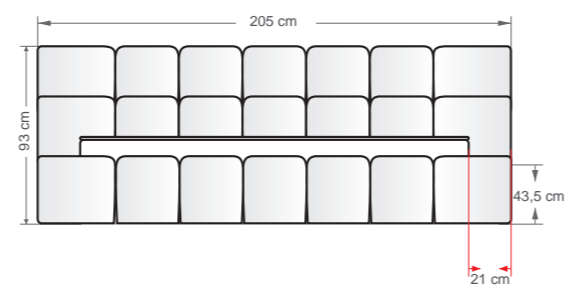

Tokyo

BAZA & BAŞLIK

- Paslanma ve çürüme yapmayan dayanıklı çelik konstrüksiyon iç aksam.
- Sessiz kullanım sağlayan ve dayanıklılığı artıran kızaklı taban mekanizması.
- Yatağın kaymasını önleyen 20 cm derinliğinde havuz sistemi.
- Nem ve koku oluşumunu önleyen havalandırma kapsülleri.
- Estetik ve kolay kavranabilen kumaş tutma kulpları.
- Güvenli kullanım için emniyet kilitleriyle desteklenmiş amortisör ve makas sistemi.
- Yatak ölçüsü boyunca geniş depolama alanı sunan baza sandığı.
- Uzun ömürlü kullanım için güçlendirilmiş iç iskelet yapısı.

SIGNATURE YATAK

Doğal pamuk lifleri ve gelişmiş paket yay sistemi ile tasarlanan Signature, dört mevsim dengeli konfor sunmak üzere geliştirilmiştir. Pamuk elyaf katmanları, nefes alabilen yapısıyla ferah ve serin bir uyku ortamı oluştururken; çok katmanlı sünger yapısı vücuda yumuşak bir temas ve dengeli destek sağlar.

5
yıl
Garanti
Warranty

29
cm

HYPER SÜNGER

Hyper sünger çok yumuşak ve esnek yapılı özel süngerdir. Vücutun yatak ile temasında yumuşak bir dokunuş sağlar. Kapitonede kullanılan Hyper sünger yumuşak bir doku hissi verir.

PAKET YAY SİSTEMİ

Paket yay sistemi, her yayının ayrı bir kumaş torbada yer aldığı yenilikçi bir tasarımdır. Bu bağımsız yapı, vücutun her bölgesine özel destek sunarak mükemmel uyum sağlar. Paket yaylar, hareketleri minimum düzeyde yayararak huzurlu bir uyku deneyimi ve üstün konfor sunar.

Hyper sünger çok yumuşak ve esnek yapılı özel süngerdir. Vücutun yatak ile temasında yumuşak bir dokunuş sağlar. Kapitonede kullanılan Hyper sünger yumuşak bir doku hissi verir.

Yatak Sertlik Tabosu Mattress Firmness Chart	H1	H2	H3	H4
60 - 80 kg	Yumuşak Soft	Orta Sert Medium	Sert Hard	Ultra Sert Ultra Hard
80 - 100 kg				
100 - 120 kg				
120 - 150 kg