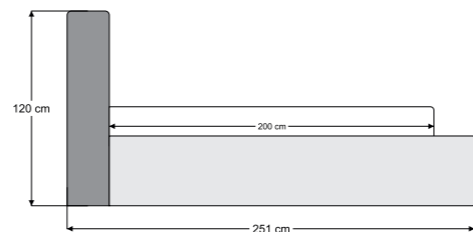

Cube

BAZA & BAŞLIK

- Yatak genişliğinde kullanım alanına sahip otomatik açılır baza sandığı opsiyonu.
- Ses oluşumunu önleyen ve dayanıklılığı artıran, taban iç suntasında kızaklı mekanizma.
- Yatağın kaymasını önleyen 5 cm derinliğinde havuz sistemi.
- Nem ve koku oluşumunu önleyen havalandırma kapsülleri.
- Paslanma ve çürüme yapmayan çelik konstrüksiyon iç aksam.
- Sizin ve çocuklarınızın güvenliği için emniyet kilitleriyle güçlendirilmiş amortisör ve makas sistemi.
- İsteğe bağlı olarak çıkarılabilir başlık kanat tasarımı.
- Mekânlara ve projelere uygun özel ölçü üretim imkânı.
- Farklı kumaş ve renk seçenekleri ile kişiselleştirilebilir tasarım.