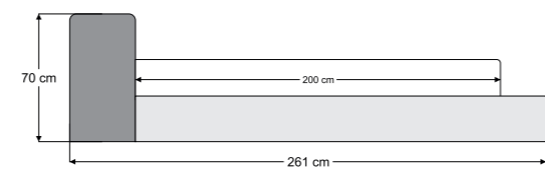

Loft

KARYOLA & BAŞLIK

- Paslanma ve çürüme yapmayan çelik konstrüksiyon iç aksam.
- Yatağın kaymasını önleyen 5 cm derinliğinde havuz sistemi.
- Nem ve koku önleyici havalandırma kapsülleri.
- Farklı kumaş ve renk seçenekleri ile üretim imkanı.
- Proje ve mekânlara uygun özel ölçü üretim seçeneği.

NATURE DESIGN YATAK

Doğal malzemelerin uyumuyla tasarlanan Nature Design, at kılı, organik pamuk ve kenevir katmanlarıyla nefes alabilen, sağlıklı bir uyku ortamı sunar. At kılı katmanı, doğal yapısı sayesinde yüksek hava sirkülasyonu sağlayarak yatak içerisinde ideal bir mikro iklim oluşturur. Nem yönetimi özelliği ile vücuttaki fazla nemi uzaklaştırırken, sıcak ve soğuk dengesini koruyarak dört mevsim konfor sağlar.

5
yıl
Garanti
Warranty

22
cm

Kenar Destek Süngeri
Quilted Fabric

Örme Kumaş
Knitted Fabric

Ortopedik
Orthopedic

Tek Taraflı Kullanım
One-Sided Use

4 Mevsim Kullanım
4 Season Use

Hyper Sünger
Hyper Foam

Paket Yay Sistemi
Pocket Spring System

AT KILI KATMANI

At Kılı Katman

At kılı, doğal yapısı sayesinde yüksek hava geçirgenliği sunar ve yatak içerisinde sürekli hava dolaşımı sağlar. Nem dengeleyici özelliği ile vücuttan gelen nemi hızla uzaklaştırarak kuru ve ferah bir uyku ortamı oluşturur. Dayanıklı ve esnek yapısı sayesinde uzun ömürlü kullanım sunar.

Cilt dostu ve hipoalerjenik olan organik pamuk, çevreye zarar vermeden üretildiği için sürdürülebilirlik açısından da önem taşır. Ayrıca, nefes alabilir yapısıyla uyku ürünlerinde konfor ve serinlik sağlar.

HİNDİSTAN CEVİZİ LİFİ