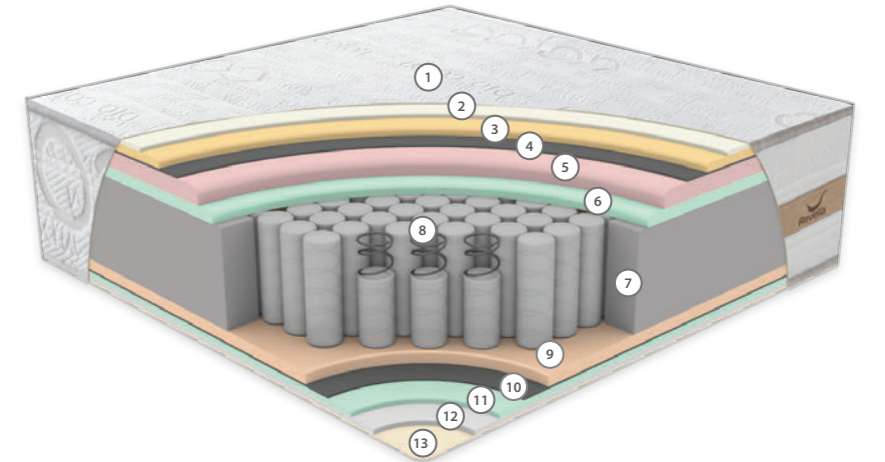

1. Kapitone Kumaş Quilted Fabric
2. Pamuk Elyaf Cotton Fiber
3. Hyper Soft Sünger Hyper Soft Sünger
4. Tela Interlining
5. Soft Sünger Soft Foam
6. Konfor Süngeri Comfort Foam
7. Kenar Destek Süngeri Edge Support Foam
8. 1000 Count Paket Yay 1000 Count Pocket Spring
9. Termo Felt Termo Felt
10. Tela Interlining
11. Konfor Süngeri Comfort Foam
12. Mikro Fiber Elyaf Micro Fiber Filling
13. Kapitone Kumaş Quilted Fabric

%100 Pamuk
%100 Cotton

Kenar Destek Süngeri
Quilted Fabric

Örme Kumaş
Knitted Fabric

Ortopedik
Orthopedic

Tek Taraflı Kullanım
One-Sided Use

4 Mevsim Kullanım
4 Season Use

Hyper Sünger
Hyper Foam

Paket Yay Sistemi
Pocket Spring System

Roll Pack
Roll Pack