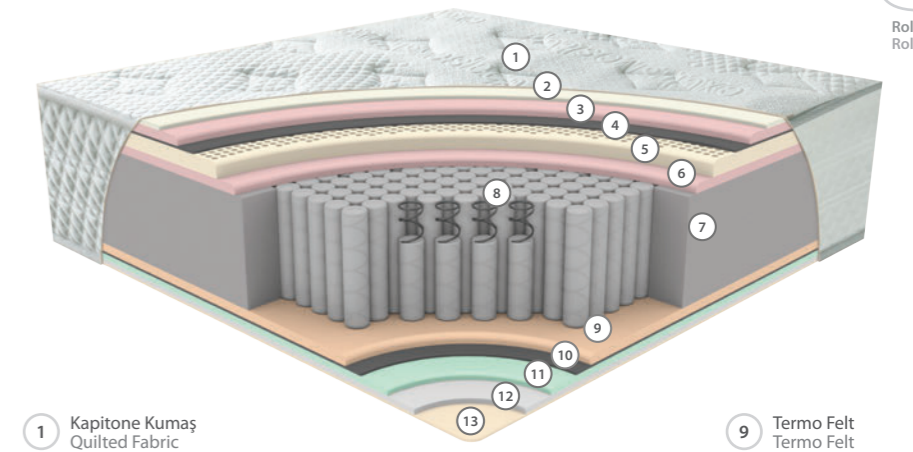

2000 COUNT PAKET YAY SİSTEMİ

Her biri ayrı ayrı paketlenmiş 2000 mikro yay, vücut konturlarına hassas bir uyum sağlar. Maksimum hareket izolasyonu ve optimum basınç dağılımı ile benzersiz bir uykuyu konforu sunar.

Yatak Sertlik Tabosu	H1	H2	H3	H4
Mattress Firmness Chart	Yumuşak Soft	Orta Sert Medium	Sert Hard	Ultra Sert Ultra Hard
60 - 80 kg				
80 - 100 kg				
100 - 120 kg				
120 - 150 kg				

1. Kapitone Kumaş Quilted Fabric
2. Pamuk Elyaf Cotton Fiber
3. Soft Sünger Soft Foam
4. Tela Interlining
5. Lateks Latex
6. Soft Sünger Soft Foam
7. Kenar Destek Sünger Edge Support Foam
8. 2000 Count Paket Yay 2000 Count Pocket Spring
9. Kapitone Kumaş Quilted Fabric
10. Termo Felt Termo Felt
11. Tela Interlining
12. Konfor Sünger Comfort Foam
13. Mikro Fiber Elyaf Micro Fiber Filling
14. Kapitone Kumaş Quilted Fabric