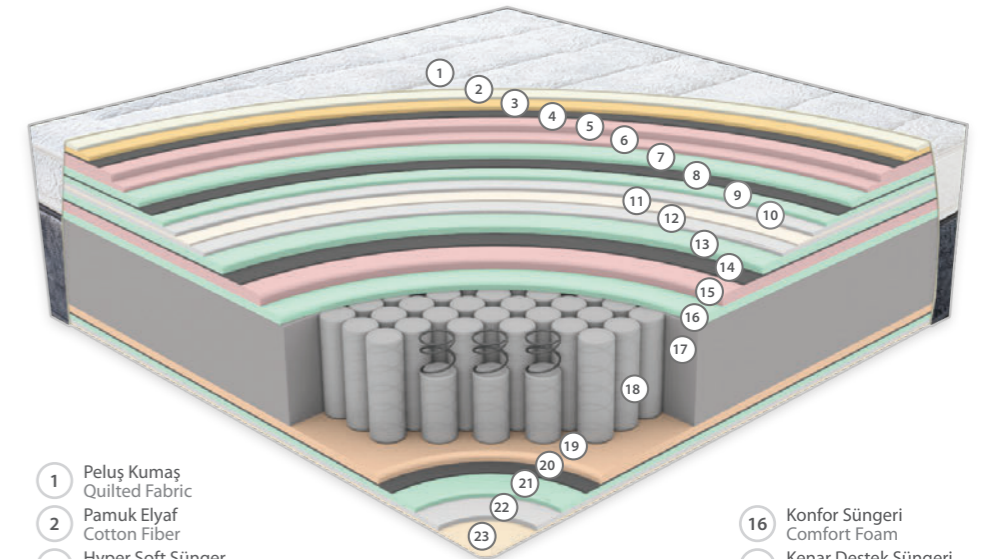

1. 1 Peluş Kumaş Quilted Fabric
2. 2 Pamuk Elyaf Cotton Fiber
3. 3 Hyper Soft Sünger Hyper Soft Foam
4. 4 Tela Interlining
5. 5 Soft Sünger Soft Foam
6. 6 Soft Sünger Soft Foam
7. 7 Konfor Süngeri Comfort Foam
8. 8 Tela Interlining
9. 9 Konfor Süngeri Comfort Foam

1. 10 Mikro Fiber Elyaf Micro Fiber Filling
2. 11 Üst / Alt Kumaş Top / Bottom Fabric
3. 12 Mikro Fiber Elyaf Micro Fiber Filling
4. 13 Konfor Süngeri Comfort Foam
5. 14 Tela Interlining
6. 15 Soft Sünger Soft Foam

1. 16 Konfor Süngeri Comfort Foam
2. 17 Kenar Destek Süngeri Edge Support Foam
3. 18 1000 Count Paket Yay 1000 Count Pocket Spring
4. 19 Termo Felt Termo Felt
5. 20 Tela Interlining
6. 21 Konfor Süngeri Comfort Foam
7. 22 Mikro Fiber Elyaf Micro Fiber Filling
8. 23 Kapitone Kumaş Quilted Fabric

90x190 90x200 100x200 120x200 140x190 140x200 150x200 160x200 180x200 200x200