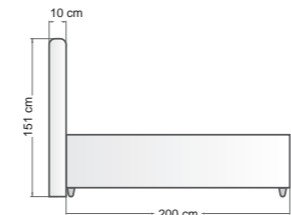

Signature

BAZA & BAŞLIK

- Paslanma ve çürüme yapmayan çelik konstrüksiyon iç aksam.
- Ses yapmayı önleyen ve dayanıklılığı arttıran, taban iç suntasında kızaklı mekanizma.
- Estetik ve kolay kavranabilen kumaş kaplı metal tutma kulpları.
- Yatak genişliğinde kullanılan alanına sahip geniş baza sandığı.
- Sizin ve çocuklarınızın güvenliği için emniyet kilitleriyle takviye edilmiş amortisör ve makaslar.
- Nem ve koku oluşumunu azaltan havalandırma kapsülleri.
- Yatağın kaymasını önleyen özel döşeme sistemi.
- Zemin temizliğini kolaylaştıran yüksek ve dayanıklı ahşap ayaklar.
- Derin Chester kapitone başlık tasarımı ile klasik ve asil görünüm.
- Doğal ahşap komodinler ve klasik detaylarla tamamlanan tasarım bütünlüğü.

SIGNATURE YATAK

Doğal pamuk lifleri ve gelişmiş paket yay sistemi ile tasarlanan Signature, dört mevsim dengeli konfor sunmak üzere geliştirilmiştir. Pamuk elyaf katmanları, nefes alabilen yapısıyla ferah ve serin bir uykü ortamı oluştururken; çok katmanlı sünger yapısı vücuda yumuşak bir temas ve dengeli destek sağlar.

5
yıl
years
Garanti
Warranty

29
cm

HYPER SÜNGER

Hyper sünger çok yumuşak ve esnek yapılı özel süngerdir. Vücutun yatak ile temasında yumuşak bir dokunuş sağlar. Kapitonede kullanılan Hyper sünger yumuşak bir doku hissi verir.

PAKET YAY SİSTEMİ

Paket yay sistemi, her yayının ayrı bir kumaş torbada yer aldığı yenilikçi bir tasarımdır. Bu bağımsız yapı, vücutun her bölgesine özel destek sunarak mükemmel uyum sağlar. Paket yaylar, hareketleri minimum düzeyde yayararak huzurlu bir uykü deneyimi ve üstün konfor sunar.

Hyper sünger çok yumuşak ve esnek yapılı özel süngerdir. Vücutun yatak ile temasında yumuşak bir dokunuş sağlar. Kapitonede kullanılan Hyper sünger yumuşak bir doku hissi verir.