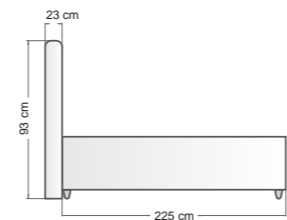

Tokyo

BAZA & BAŞLIK

- Paslanma ve çürüme yapmayan dayanıklı çelik konstrüksiyon iç aksam.
- Sessiz kullanım sağlayan ve dayanıklılığı artıran kızaklı taban mekanizması.
- Yatağın kaymasını önleyen 20 cm derinliğinde havuz sistemi.
- Nem ve koku oluşumunu önleyen havalandırma kapsülleri.
- Estetik ve kolay kavranabilen kumaş tutma kulpları.
- Güvenli kullanım için emniyet kilitleriyle desteklenmiş amortisör ve makas sistemi.
- Yatak ölçüsü boyunca geniş depolama alanı sunan baza sandığı.
- Uzun ömürlü kullanım için güçlendirilmiş iç iskelet yapısı.

SIGNATURE YATAK

Doğal pamuk lifleri ve gelişmiş paket yay sistemi ile tasarlanan Signature, dört mevsim dengeli konfor sunmak üzere geliştirilmiştir. Pamuk elyaf katmanları, nefes alabilen yapısıyla ferah ve serin bir uyku ortamı oluştururken; çok katmanlı sünger yapısı vücuda yumuşak bir temas ve dengeli destek sağlar.

5
yıl
Garanti
Warranty

29
cm

HYPER SÜNGER

Hyper sünger çok yumuşak ve esnek yapılı özel süngerdir. Vücutun yatak ile temasında yumuşak bir dokunuş sağlar. Kapitonede kullanılan Hyper sünger yumuşak bir doku hissi verir.

PAKET YAY SİSTEMİ

Paket yay sistemi, her yayının ayrı bir kumaş torbada yer aldığı yenilikçi bir tasarımdır. Bu bağımsız yapı, vücutun her bölgesine özel destek sunarak mükemmel uyum sağlar. Paket yaylar, hareketleri minimum düzeyde yayararak huzurlu bir uyku deneyimi ve üstün konfor sunar.

Hyper sünger çok yumuşak ve esnek yapılı özel süngerdir. Vücutun yatak ile temasında yumuşak bir dokunuş sağlar. Kapitonede kullanılan Hyper sünger yumuşak bir doku hissi verir.

Yatak Sertlik Tabosu Mattress Firmness Chart	H1	H2	H3	H4
60 - 80 kg	Yumuşak Soft	Orta Sert Medium	Sert Hard	Ultra Sert Ultra Hard
80 - 100 kg				
100 - 120 kg				
120 - 150 kg