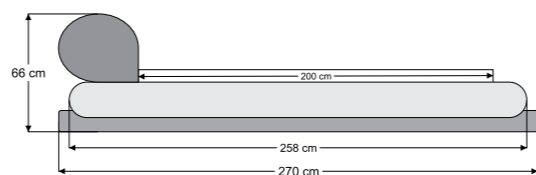

Osaka

BAZA & BAŞLIK

- Güçlü ve dayanıklı somya sistemi ile sağlam taşıyıcı yapı.
- Yuvarlak hatlı geniş başlık tasarımı ile modern ve yumuşak görünüm.
- Alt bölümde kullanılan doğal ahşap detaylarla güçlü ve estetik karakter.
- Dayanıklı iç konstrüksiyon sayesinde uzun ömürlü kullanım.
- Zeminle dengeli temas sağlayan sağlam ahşap ayak yapısı.
- Minimal ve özgün tasarım anlayışıyla modern yatak odalarına uyum sağlar.

SPECIAL MOD YATAK

2000 count paket yay sistemi, doğal lateks ve çok katmanlı konfor yapısıyla tasarlanan Special Mod, vücuda anında uyum sağlayarak dengeli destek sunar. Nefes alabilen doğal malzemeleri ve esnek yapısı sayesinde her mevsim ideal uykuyu iklimi oluşturur. Yumuşak dokunuşu ve güçlü iç yapısıyla konforu ve dayanıklılığı bir araya getirir.

5
yıl
Garanti
Warranty

32
cm

LATEKS

Lateks, kauçuk ağacından elde edilen doğal ve dayanıklı bir malzemedir. Vücuda mükemmel destek sağlar, basıncı eşit dağıtır ve nefes alabilirliği sayesinde serin bir uykuyu sunar. Hipoalerjenik yapısıyla alerjenlere karşı koruma sağlar, uzun ömürlü ve sağlıklı bir uykuyu ortamı sunar.

2000 COUNT PAKET YAY SİSTEMİ

Her biri ayrı ayrı paketlenmiş 2000 mikro yay, vücut konturlarına hassas bir uyum sağlar. Maksimum hareket izolasyonu ve optimum basınç dağılımı ile benzersiz bir uykuyu konforu sunar.

Yatak Sertlik Tabosu Mattress Firmness Chart	H1	H2	H3	H4
	Yumuşak Soft	Orta Sert Medium	Sert Hard	Ultra Sert Ultra Hard
60 - 80 kg				
80 - 100 kg				
100 - 120 kg				
120 - 150 kg