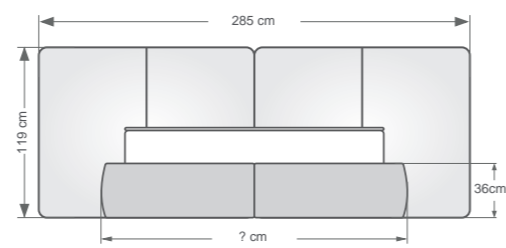

Seossa

BAZA & BAŞLIK

- Paslanma ve çürüme yapmayan çelik konstrüksiyon iç aksam.
- Ses yapmayı önleyen ve dayanıklılığı arttıran, taban iç suntasında kızaklı mekanizma.
- Estetik ve kolay kavranabilen kumaş tutma kulpları.
- Yatak genişliğinde kullanılan alanına sahip geniş baza sandığı.
- Sizin ve çocuklarınızın güvenliği için emniyet kilitleriyle takviye edilmiş amortisör ve makaslar.
- Nem ve koku önleyici havalandırma kapsülleri.
- Yatağın kaymasını önleyen 5 cm derinliğinde havuz sistemi.
- Dolgun gövde yapısıyla güçlü ve modern tasarım.
- Ön bölümde entegre puf formu ile estetik ve fonksiyonel kullanım.

SIGNATURE YATAK

Doğal pamuk lifleri ve gelişmiş paket yay sistemi ile tasarlanan Signature, dört mevsim dengeli konfor sunmak üzere geliştirilmiştir. Pamuk elyaf katmanları, nefes alabilen yapısıyla ferah ve serin bir uyku ortamı oluştururken; çok katmanlı sünger yapısı vücuda yumuşak bir temas ve dengeli destek sağlar.

5
yıl
years
Garanti
Warranty

29
cm

HYPER SÜNGER

Hyper sünger çok yumuşak ve esnek yapılı özel süngerdir. Vücutun yatak ile temasında yumuşak bir dokunuş sağlar. Kapitonede kullanılan Hyper sünger yumuşak bir doku hissi verir.

PAKET YAY SİSTEMİ

Paket yay sistemi, her yayının ayrı bir kumaş torbada yer aldığı yenilikçi bir tasarımdır. Bu bağımsız yapı, vücudun her bölgesine özel destek sunarak mükemmel uyum sağlar. Paket yaylar, hareketleri minimum düzeyde yayararak huzurlu bir uyku deneyimi ve üstün konfor sunar.

Hyper sünger çok yumuşak ve esnek yapılı özel süngerdir. Vücutun yatak ile temasında yumuşak bir dokunuş sağlar. Kapitonede kullanılan Hyper sünger yumuşak bir doku hissi verir.