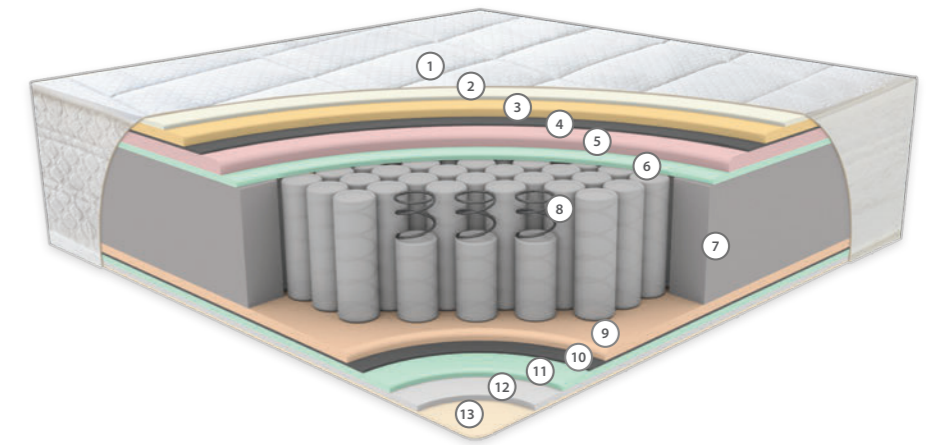

Yatak Sertlik Tabosu Mattress Firmness Chart	H1	H2	H3	H4
60 - 80 kg	Yumuşak Soft	Orta Sert Medium	Sert Hard	Ultra Sert Ultra Hard
80 - 100 kg				
100 - 120 kg				
120 - 150 kg				

1. 1 Kapitone Kumaş
   Quilted Fabric
2. 2 Pamuk Elyaf
   Cotton Fiber
3. 3 Hyper Soft Süngeri
   Hyper Soft Foam
4. 4 Tela
   Interlining
5. 5 Soft Sünger
   Soft Foam

1. 6 Konfor Süngeri
   Soft Foam
2. 7 Kenar Destek Süngeri
   Edge Support Foam
3. 8 1000 Count Paket Yay
   1000 Count Pocket Spring
4. 9 Termo Felt
   Termo Felt

1. 10 Tela
   Interlining
2. 11 Konfor Süngeri
   Soft Foam
3. 12 Mikro Fiber Elyaf
   Micro Fiber Filling
4. 13 Kapitone Kumaş
   Quilted Fabric