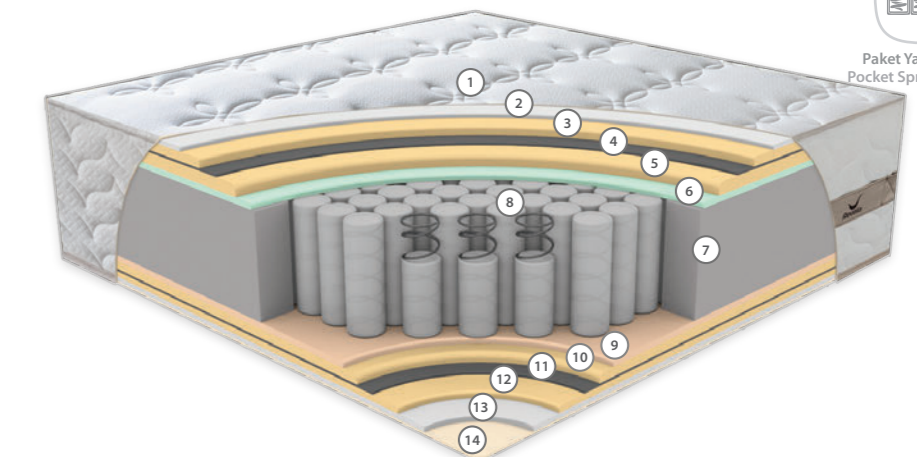

SOFFIA YATAK

Gelişmiş çift kat paket yay teknolojisi ve ekstra kalın ped yapısıyla tasarlanan Soffia, vücudu ideal şekilde sararak dengeli destek ve üst düzey konfor sunar. Basıncı optimize eden yapısı sayesinde gece boyunca kesintisiz uyku deneyimi sağlar. Yumuşak dokusu ve güçlü iç yapısıyla, konfordan ödün vermeyenler için özel olarak geliştirildi.

5
yıl
Garanti
Warranty

28
cm

ORTOPEDİK

Omurganızı hizalayarak basınç noktalarını azaltmak için tasarlanan ortopedik yatak ile eşsiz destek ve konforu yaşayın. Sırt veya eklem ağrısı yaşayanlar için ideal olan ortopedik yatak, sağlıklı duruşu destekler ve uyku kalitesini artırır.

ÇİFT KAT PAKET YAY SİSTEMİ

Çift kat paket yay sistemi, yatakta iki katman halinde yerleştirilmiş bağımsız yaylardan oluşur. Bu yapı, vücuda hassas destek sunar, basıncı azaltır ve omurga hizasını korur. Ayrıca, hareket izolasyonu sağlayarak huzurlu bir uyku deneyimi sunar.