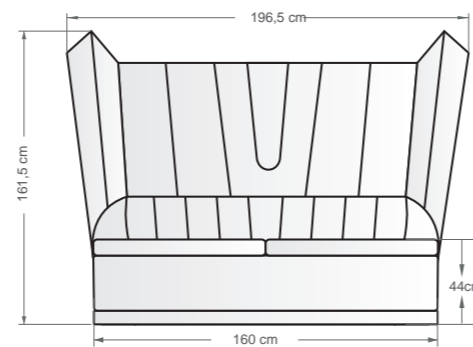

Serene Sofa

BAZA & BAŞLIK

• Paslanma ve çürüme yapmayan çelik konstrüksiyon iç aksam.

• Ses yapmayı önleyen ve dayanıklılığı arttıran, taban iç suntasında kızaklı mekanizma.

• Estetik ve kolay kavranabilen kumaş kaplı metal tutma kulpları.

• Yandan açılabilen ergonomik baza sandık mekanizması.

• Yatak genişliğinde kullanım alanına sahip baza sandığı.

• Serene Sofa modeline entegre edilmiş konforlu sofa bench tasarımı.

• Sofa bench içerisinde ekstra storage saklama alanı.

• Sizin ve çocuklarınızın güvenliği için emniyet kilitleriyle takviye edilmiş amortisör ve makaslar.

• Nem ve koku önleyici havalandırma kapsülleri.

Set İçeriği: SERENE SOFA SET / Serene Sofa Baza, Serene Sofa Başlık, Relax Well Topper Yatak, Serene Sofa Bench

RELAX WELL TOPPER YATAK

Relax Well Topper yatak, çok katmanlı zengin yapısı ve gelişmiş konfor teknolojileriyle üst segment bir uyku deneyimi sunmak üzere tasarlanmıştır. Üst katmandaki pamuk elyaf ve Hyper Soft sünger, vücuda temas anında yumuşak ve konforlu bir his sağlarken, derin katmanlarda yer alan destekleyici süngerler ve 1000 count paket yay sistemi omurgayı ideal şekilde hizalar. Mikro fiber dolgular ve nefes alabilen kumaş yapısı sayesinde ısı ve nem dengesi korunur, terleme minimize edilir. Güçlendirilmiş kenar destek yapısı ve çok katmanlı iç mimarisi ile hem dayanıklılık hem de dengeli destek sunarak kesintisiz, lüks bir uyku deneyimi sağlar.

5
yıl
years
Garanti
Warranty

42
cm

HYPER SOFT SÜNGER

Hyper sünger çok yumuşak ve esnek yapıya özel süngerdir. Vücudun yatak ile temasında yumuşak bir dokunuş sağlar. Kapitonede kullanılan Hyper sünger yumuşak bir doku hissi verir.

PAKET YAY SİSTEMİ