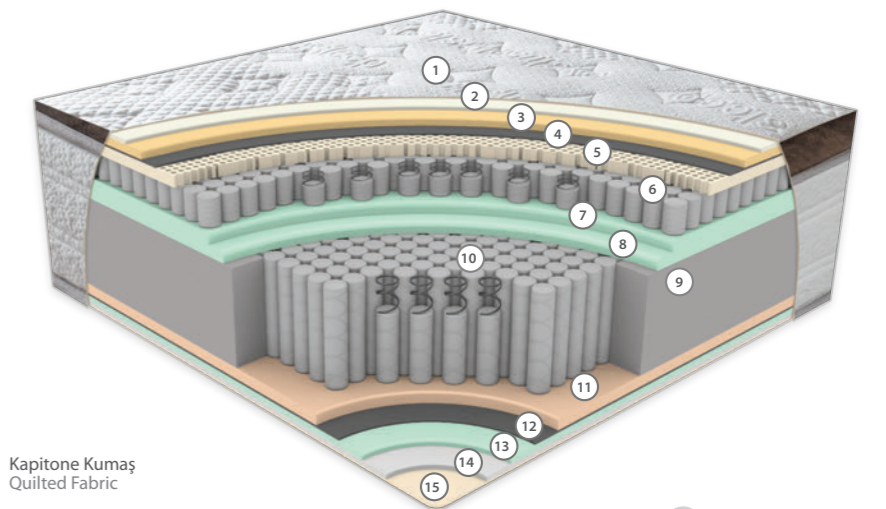

1. 1 Kapitone Kumaş Quilted Fabric
2. 2 Pamuk Elyaf Cotton Fiber
3. 3 Hyper Soft Sünger Hyper Soft Foam
4. 4 Tela Interlining
5. 5 Lateks Latex
6. 6 Mikro Paket Yay Micro Pocket Spring
7. 7 Konfor Sünger Comfort Foam
8. 8 Konfor Sünger Comfort Foam
9. 9 Kenar Destek Sünger Edge Support Foam
10. 10 2000 Count Paket Yay 2000 Count Pocket Spring
11. 11 Termo Felt Termo Felt
12. 12 Tela Interlining
13. 13 Konfor Sünger Comfort Foam
14. 14 Mikro Fiber Elyaf Micro Fiber Filling
15. 15 Kapitone Kumaş Quilted Fabric