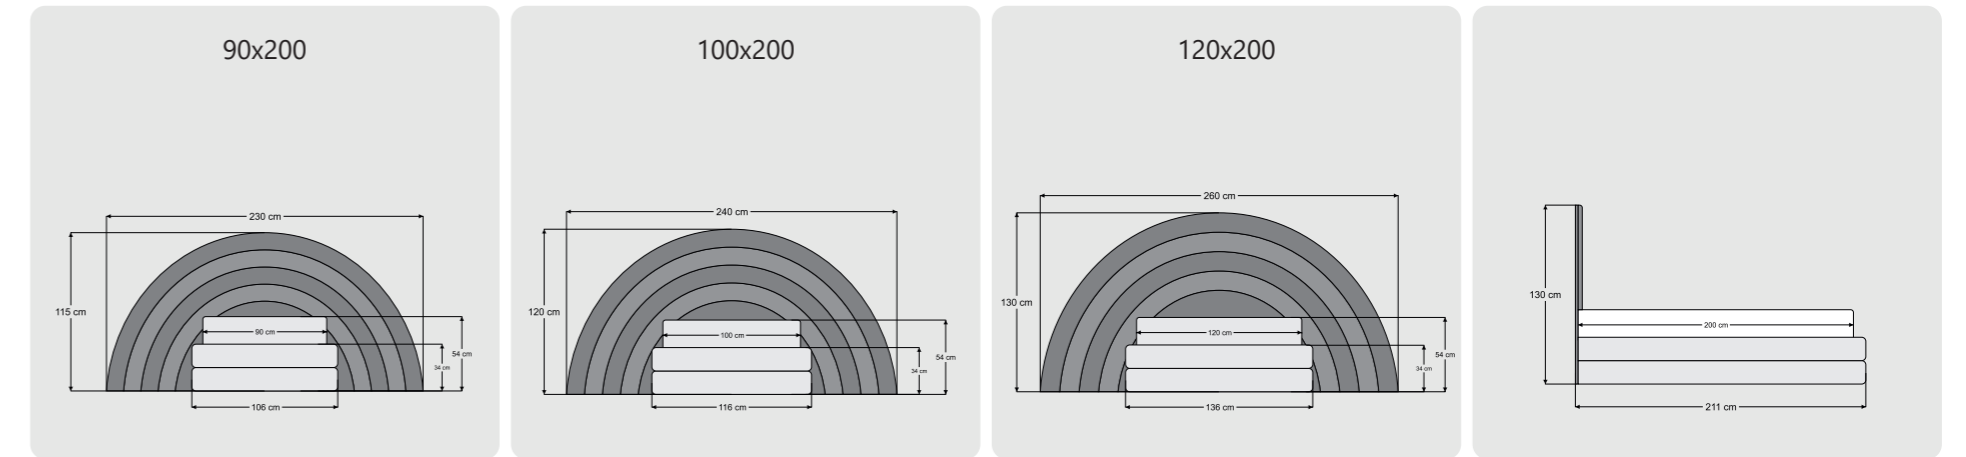

Twell TV

Car

Luna

Rabbit

Mirace Jr

Rainbow

Baloon

Cat