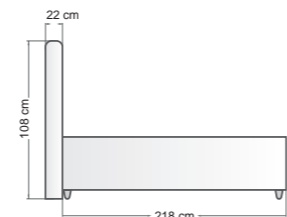

Roma

BAZA & BAŞLIK

- Paslanma ve çürüme yapmayan dayanıklı çelik konstrüksiyon iç aksam.
- Sessiz kullanım sağlayan ve dayanıklılığı artıran kızaklı taban mekanizması.
- Yatağın sabit kalmasını sağlayan 15 cm derinliğinde havuz sistemi.
- Estetik ve kolay kavranabilen kumaş tutma kulpları.
- Nem ve koku oluşumunu önleyen havalandırma kapsülleri.
- Güvenli kullanım için emniyet kilitleriyle güçlendirilmiş amortisör ve makas sistemi.
- Yatak ölçüsü boyunca geniş ve kullanışlı depolama alanı sunan baza sandığı.
- Uzun ömürlü kullanım sağlayan sağlam iç iskelet yapısı.
- Dayanıklılığı artıran güçlendirilmiş profil şase yapısı.
- Kolay açılır kapanır, dengeli amortisör sistemi.