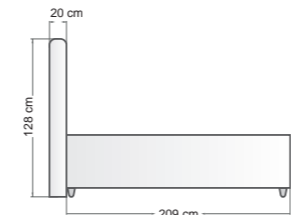

Silent Night

BAZA & BAŞLIK

- Paslanma ve çürüme yapmayan çelik konstrüksiyon iç aksam.
- Ses yapmayı önleyen ve dayanıklılığı arttıran, taban iç suntasında kızaklı mekanizma.
- Yatağın kaymasını önleyen 5 cm derinliğinde havuz sistemi.
- Estetik ve kolay kavranabilen kumaş tutma kulpları.
- Yatak genişliğinde kullanım alanına sahip baza sandığı.
- Sizin ve çocuklarınızın güvenliği için emniyet kilitleriyle takviye edilmiş amortisör ve makaslar.
- Nem ve koku önleyici havalandırma kapsülleri.
- Uzun ömürlü kullanım sağlayan güçlendirilmiş metal profil şase sistemi.
- Günlük kullanımda konfor sağlayan dengeli ve kolay açılır baza mekanizması.

SILENT NIGHT YATAK

Silent Night yatak, sade ama etkili tasarımıyla konfor ve dengeyi mükemmel şekilde bir araya getirir. Pamuk elyafın sağladığı doğal serinlik ve nefes alabilir yapı, gece boyunca ferah bir uykuyu ortamı sunarken, Hyper Soft sünger vücuda yumuşak bir karşılama hissi kazandırır. İç yapısında bulunan 1000 count paket yay sistemi, vücut ağırlığını dengeli şekilde dağıtarak omurga desteği sağlar ve hareket izolasyonu ile kesintisiz bir uykuyu deneyimi sunar. Destekleyici sünger katmanları ve sağlam kenar yapısı sayesinde uzun ömürlü kullanım ve her noktada dengeli konfor sunan, günlük kullanım için ideal ve güvenilir bir yataktır.

5
yıl
Garanti
Warranty

28
cm

PAMUK

Pamuk, yataklarda kullanılan en doğal ve nefes alabilen malzemelerden biridir. Hava dolaşımını artırarak uykuyu sırasında vücut ısısını dengeler, terlemeyi en aza indirir ve serin bir uykuyu ortamı sağlar. Yumuşak dokusuyla cildinizde rahat bir his yaratır ve alerjenlere karşı direnç gösterir. Pamuk, sağlıklı ve konforlu bir uykuyu deneyimi sunar.

PAKET YAY SİSTEMİ