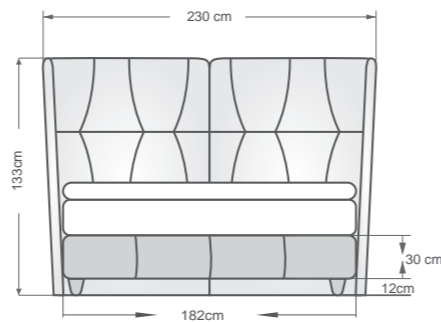

King Master

BAZA & BAŞLIK

- Paslanma ve çürüme yapmayan çelik konstrüksiyon iç aksam.
- Ses yapmayı önleyen ve dayanıklılığı arttıran, taban iç suntasında kızaklı mekanizma.
- Zemin temizliğini kolaylaştıran yüksek mukavemetli ayaklar.
- Estetik ve kolay kavranabilen kumaş kaplı metal tutma kulpu.
- Yatak genişliğinde kullanım alanına sahip baza sandığı.
- Sizin ve çocuklarınızın güvenliği için emniyet kilitleriyle takviye edilmiş amortisör ve makaslar.
- Nem ve koku önleyici havalandırma kapsülleri.
- Yatağın kaymasını önleyen özel döşeme.

KING MASTER YATAK

King Master yatak, ileri seviye mühendislik ve lüks konfor katmanlarının kusursuz birleşimiyle üst segment bir uyku deneyimi sunar. 41 cm yüksekliğiyle ihtisamlı bir yapı sunarken, üst ped içerisinde yer alan 1000 count yay sistemi yüzeyde ekstra hassas destek sağlar. Alt yapıda bulunan 2000 count paket yay sistemi ise vücudu derinlemesine destekleyerek omurga hizasını korur. Doğal lateks katmanı, nefes alabilirlik ve esneklik kazandırırken, Hyper Soft sünger ve çok katmanlı konfor yapısı yumuşak bir karşılama hissi sunar. Mikro yay ve güçlendirilmiş kenar destek sistemi sayesinde maksimum hareket izolasyonu ve uzun ömürlü kullanım sağlayarak, her detayıyla premium segmentte fark yaratan bir yataktır.

5
yıl
years
Garanti
Warranty

41
cm

LATEKS

Lateks, kauçuk ağacından elde edilen doğal ve dayanıklı bir malzemedir. Vücuda mükemmel destek sağlar, basıncı eşit dağıtır ve nefes alabilirliği sayesinde serin bir uyku sunar. Hipoalerjenik yapısıyla alerjenlere karşı koruma sağlar, uzun ömürlü ve sağlıklı bir uyku ortamı sunar.

2000 COUNT PAKET YAY SİSTEMİ