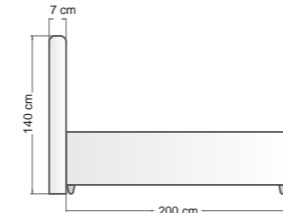

Bear

BAZA & BAŞLIK

• Paslanma ve çürüme yapmayan çelik konstrüksiyon iç aksam.

• Ses yapmayı önleyen ve dayanıklılığı artıran, taban iç suntasında kızaklı mekanizma.

• Zemin temizliğini kolaylaştıran yüksek ve dayanıklı güçlendirilmiş ayaklar.

• Estetik ve kolay kavranabilen kumaş kaplı metal tutma kulpları.

• Yatak genişliğinde kullanım alanına sahip baza sandığı.

• Emniyet kilitleriyle takviye edilmiş amortisör ve makaslar.

• Nem ve koku önleyici havalandırma kapsülleri.

BEAR YATAK

Bear yatak, adını aldığı ayı gücünden ilham alarak üstün dayanıklılık ve güçlü destek anlayışıyla tasarlanmıştır. Sağlam iç yapısı ve çok katmanlı konfor sistemi, uzun yıllar formunu korurken yüksek performans sunar. Hyper Soft sünger katmanları yüzeyde yumuşak bir karşılama sağlarken, 1000 count paket yay sistemi vücut ağırlığını dengeli şekilde dağıtarak omurgayı güçlü bir şekilde destekler. Güçlendirilmiş kenar yapısı ve dirençli katmanları sayesinde her noktada stabilite sunar. Dayanıklılığı, konforu ve güven veren yapısıyla güçlü bir uyku deneyimi arayanlar için ideal bir tercihtir.

5
yıl
years
Garanti
Warranty

28
cm

HYPER SOFT SÜNGER

Hyper sünger çok yumuşak ve esnek yapılı özel süngerdir. Vücudun yatak ile temasında yumuşak bir dokunuş sağlar. Kapitonede kullanılan Hyper sünger yumuşak bir doku hissi verir.

PAKET YAY SİSTEMİ

Paket yay sistemi, her yayının ayrı bir kumaş torbada yer aldığı yenilikçi bir tasarımdır. Bu bağımsız yapı, vücudun her bölgesine özel destek sunarak mükemmel uyum sağlar. Paket yaylar, hareketleri minimum düzeyde yayararak huzurlu bir uyku deneyimi ve üstün konfor sunar.