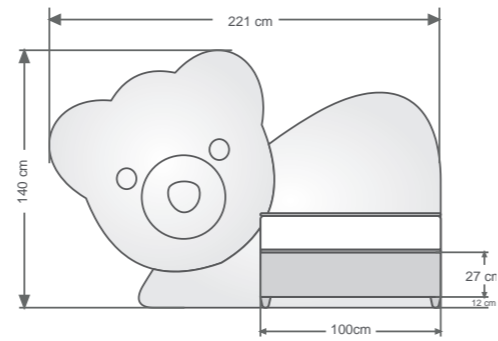

Bear

BAZA & BAŞLIK

• Paslanma ve çürüme yapmayan çelik konstrüksiyon iç aksam.

• Ses yapmayı önleyen ve dayanıklılığı artıran, taban iç suntasında kızaklı mekanizma.

• Zemin temizliğini kolaylaştıran yüksek ve dayanıklı güçlendirilmiş ayaklar.

• Estetik ve kolay kavranabilen kumaş kaplı metal tutma kulpları.

• Yatak genişliğinde kullanım alanına sahip baza sandığı.

• Emniyet kilitleriyle takviye edilmiş amortisör ve makaslar.

• Nem ve koku önleyici havalandırma kapsülleri.

BEAR YATAK

Bear yatak, adını aldığı ayı gücünden ilham alarak üstün dayanıklılık ve güçlü destek anlayışıyla tasarlanmıştır. Sağlam iç yapısı ve çok katmanlı konfor sistemi, uzun yıllar formunu korurken yüksek performans sunar. Hyper Soft sünger katmanları yüzeyde yumuşak bir karşılama sağlarken, 1000 count paket yay sistemi vücut ağırlığını dengeli şekilde dağıtarak omurgayı güçlü bir şekilde destekler. Güçlendirilmiş kenar yapısı ve dirençli katmanları sayesinde her noktada stabilite sunar. Dayanıklılığı, konforu ve güven veren yapısıyla güçlü bir uyku deneyimi arayanlar için ideal bir tercihtir.

5
yıl
years
Garanti
Warranty

28
cm

HYPER SOFT SÜNGER

Hyper sünger çok yumuşak ve esnek yapılı özel süngerdir. Vücudun yatak ile temasında yumuşak bir dokunuş sağlar. Kapitonede kullanılan Hyper sünger yumuşak bir doku hissi verir.

PAKET YAY SİSTEMİ

Paket yay sistemi, her yayının ayrı bir kumaş torbada yer aldığı yenilikçi bir tasarımdır. Bu bağımsız yapı, vücudun her bölgesine özel destek sunarak mükemmel uyum sağlar. Paket yaylar, hareketleri minimum düzeyde yayararak huzurlu bir uyku deneyimi ve üstün konfor sunar.