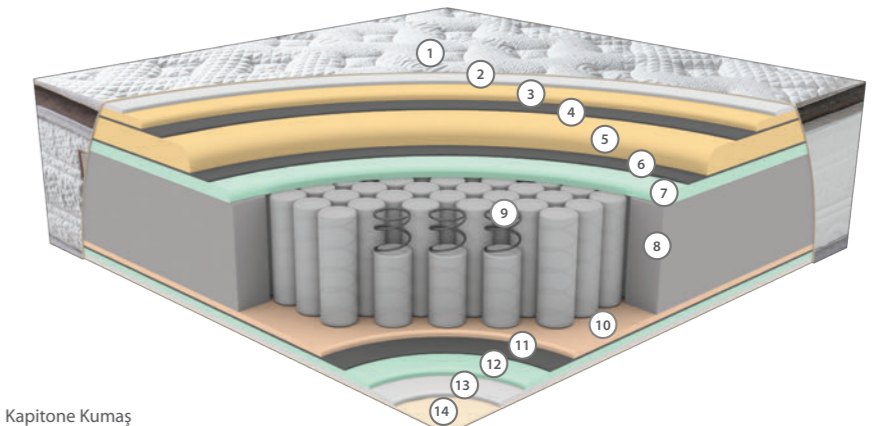

PAKET YAY SİSTEMİ

Paket yay sistemi, her yayının ayrı bir kumaş torbada yer aldığı yenilikçi bir tasarımdır. Bu bağımsız yapı, vücudun her bölgesine özel destek sunarak mükemmel uyum sağlar. Paket yaylar, hareketleri minimum düzeyde yayararak huzurlu bir uyku deneyimi ve üstün konfor sunar.