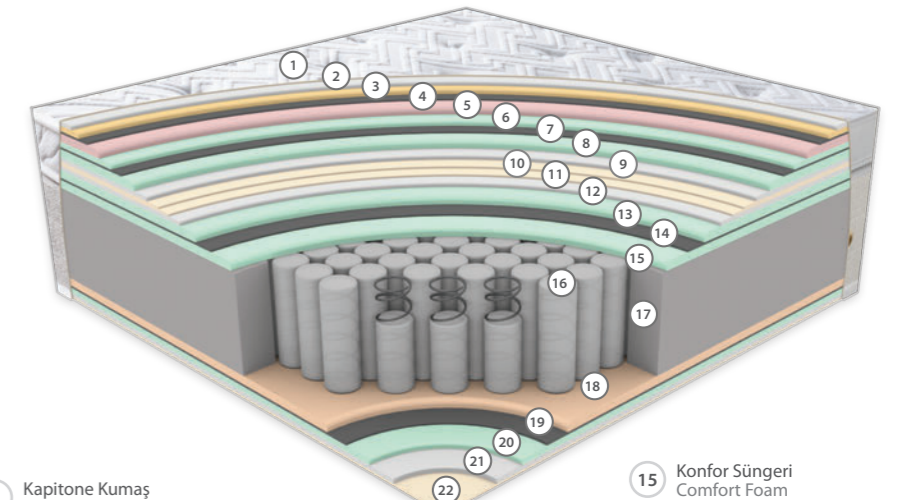

AŞIRI HASSAS POCKET-YAY SİSTEMİ

1000 count paket yay sistemi, her bir yayın bağımsız olarak kumaş cepler içinde yer aldığı bir yatak teknolojisidir. Bu sistem, vücut ağırlığını eşit şekilde dağıtarak omurga desteği sağlar ve hareket izolasyonu sunar, böylece bir kişinin hareketleri diğer kişiyi rahatsız etmez. dönme hareketlerini en aza indirir.