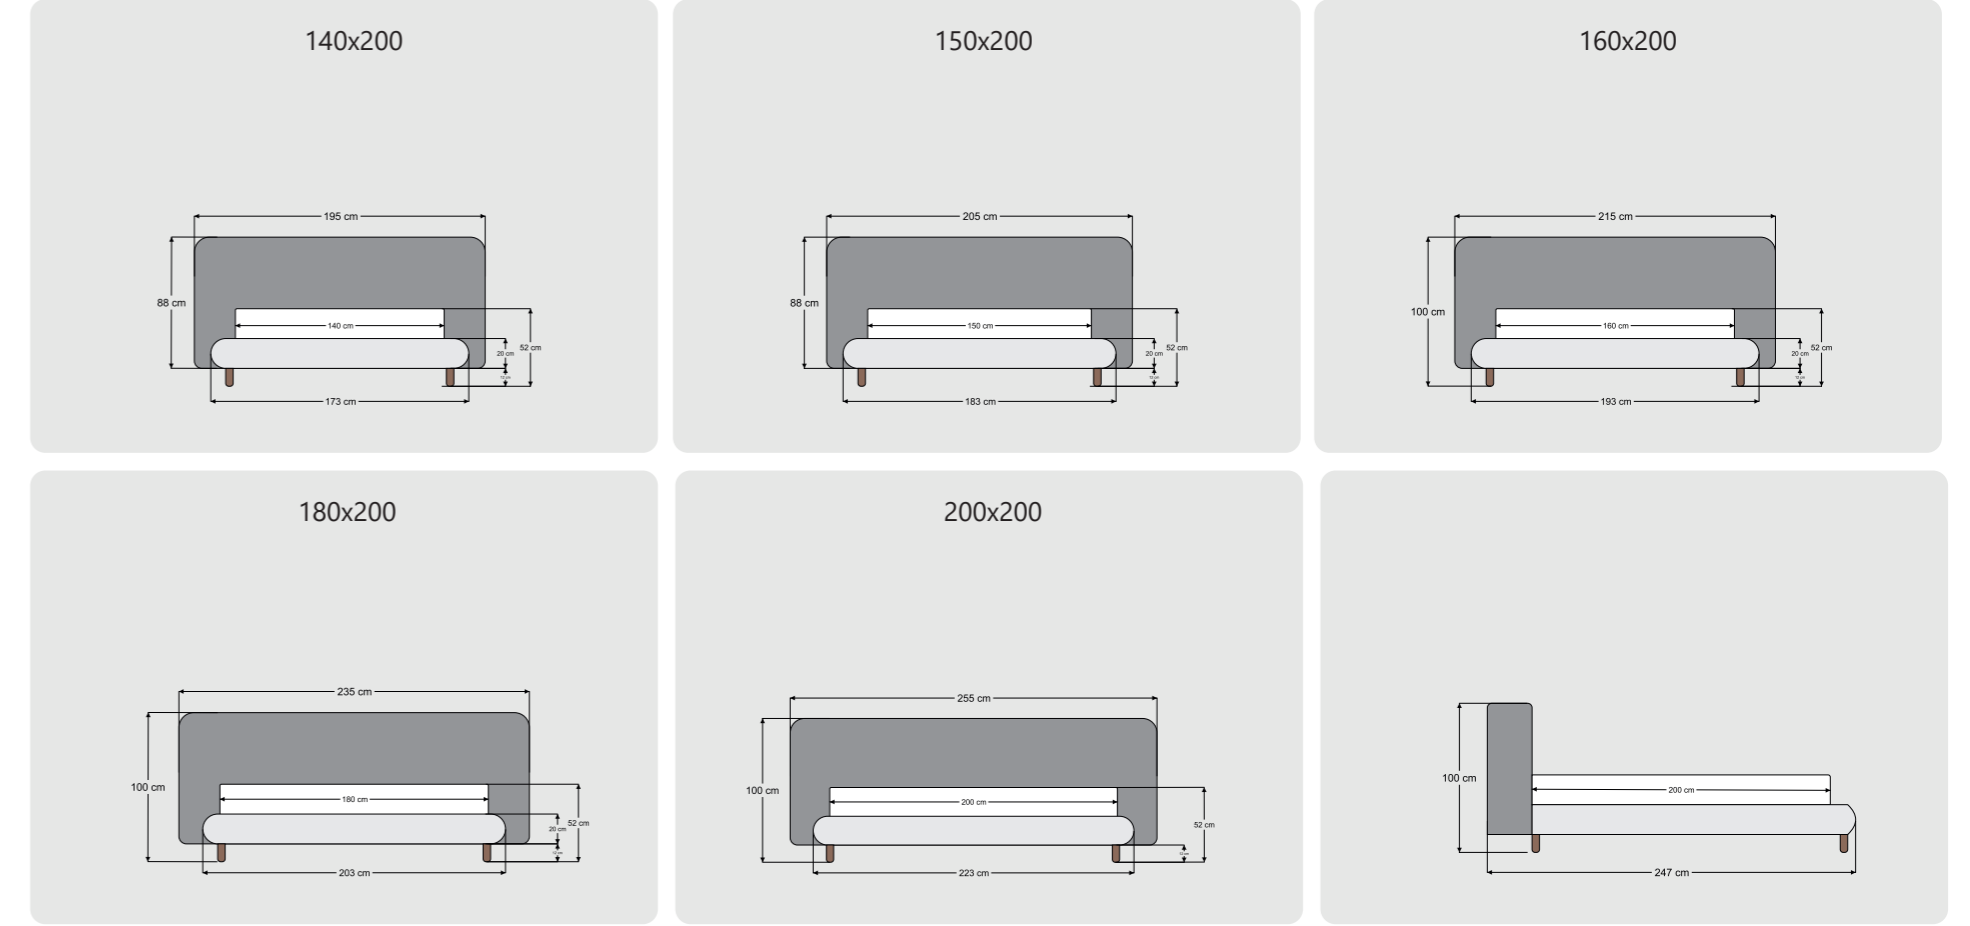

Valeria

Milano

Seossa

New Form