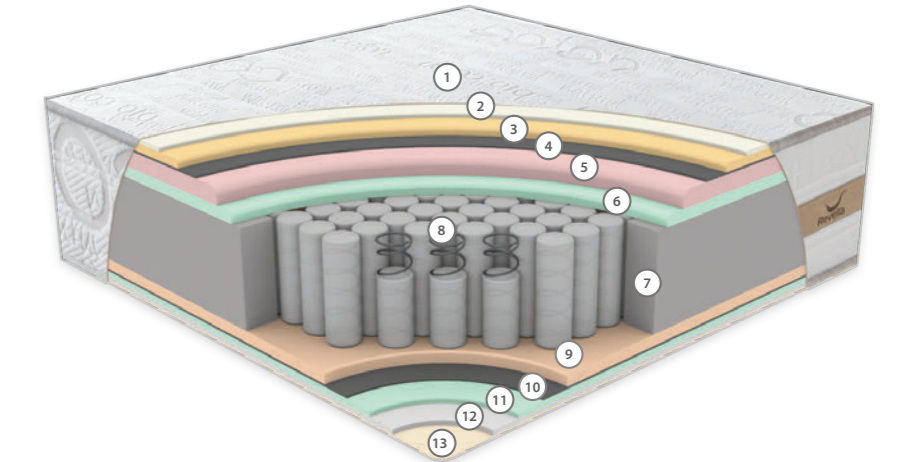

1. 1 Kapitone Kumaş Quilted Fabric
2. 2 Pamuk Elyaf Cotton Fiber
3. 3 Hyper Soft Sünger Hyper Soft Sünger
4. 4 Tela Interlining
5. 5 Soft Sünger Soft Foam
6. 6 Konfor Süngeri Comfort Foam
7. 7 Kenar Destek Süngeri Edge Support Foam
8. 8 1000 Count Paket Yay 1000 Count Pocket Spring
9. 9 Termo Felt Termo Felt
10. 10 Tela Interlining
11. 11 Konfor Süngeri Comfort Foam
12. 12 Mikro Fiber Elyaf Micro Fiber Filling
13. 13 Kapitone Kumaş Quilted Fabric

- 100 Pamuk 100 Cotton
- Kenar Destek Süngeri Quilted Fabric
- Örme Kumaş Knitted Fabric
- Ortopedik Orthopedic
- Tek Taraflı Kullanım One-Sided Use
- 4 Mevsim Kullanım 4 Season Use
- Hyper Sünger Hyper Foam
- Paket Yay Sistemi Pocket Spring System
- Roll Pack Roll Pack