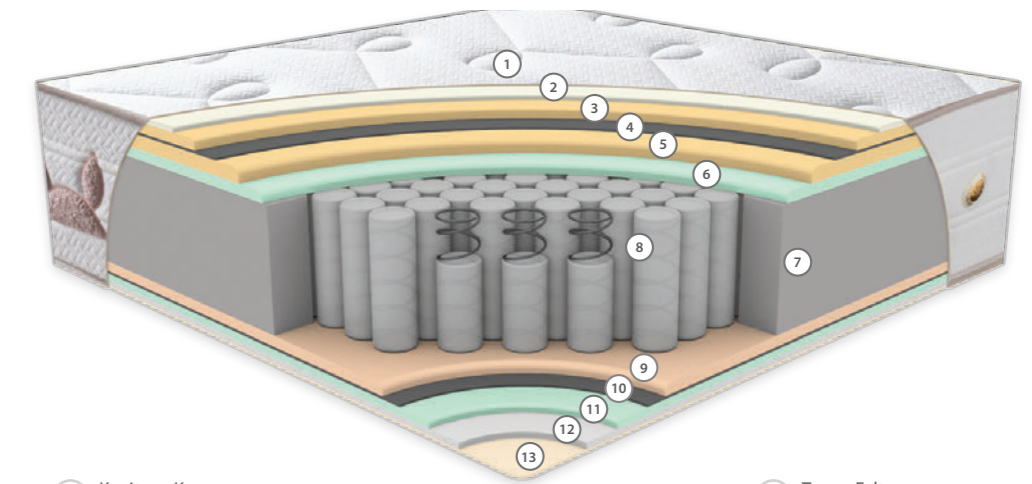

PAKET YAY SİSTEMİ

Paket yay sistemi, her yayının ayrı bir kumaş torbada yer aldığı yenilikçi bir tasarımdır. Bu bağımsız yapı, vücudun her bölgesine özel destek sunarak mükemmel uyum sağlar. Paket yaylar, hareketleri minimum düzeyde yayararak huzurlu bir uykuyu deneyimi ve üstün konfor sunar.