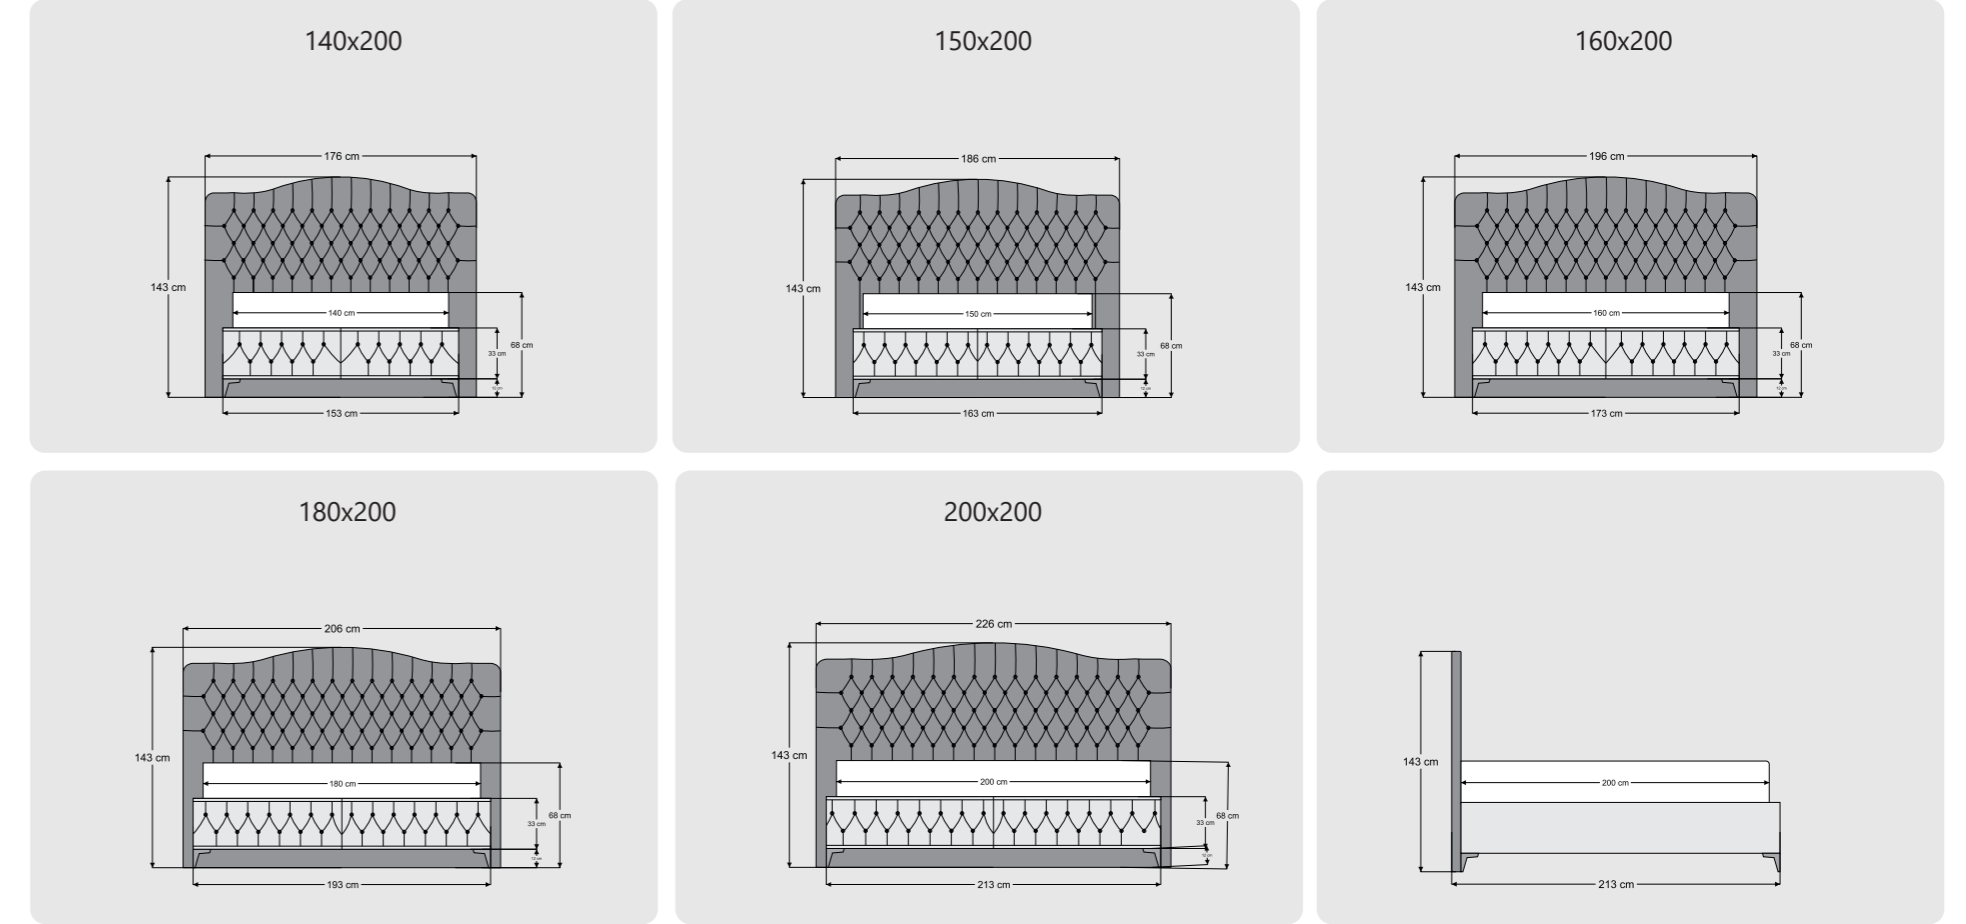

Wrinkle

Stella

Imagene Box

Loft