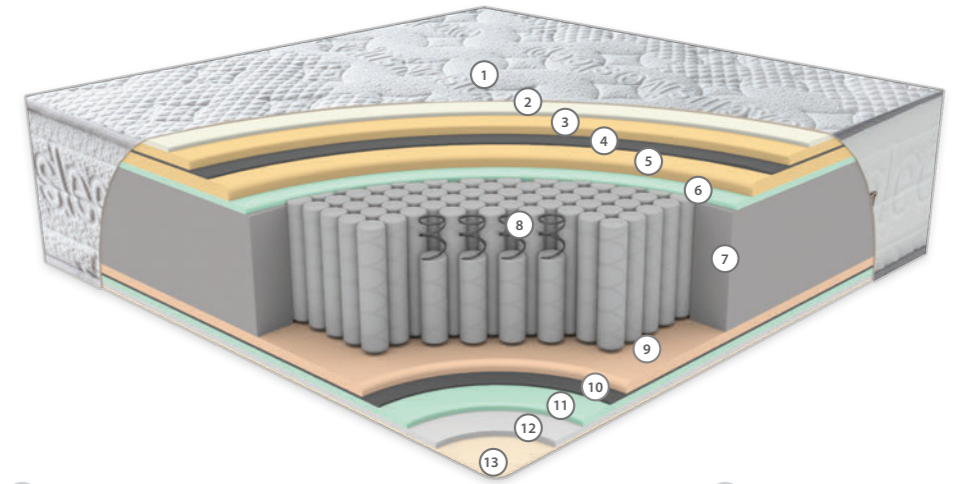

SPECIAL FORM YATAK

2000 count paket yay teknolojisi ile geliştirilen Special Form, vücuda kusursuz uyum sağlayarak dengeli destek ve konfor sunar. Basıncı eşit dağıtarak omurga hizasını korur. Nefes alabilen örme kumaşı ve pamuk elyaf katmanları ferah bir uyku ortamı sağlarken, hyper sünger yapısı yumuşak ve esnek bir konfor hissi sunar.

5
yıl
Garanti
Warranty

31
cm

HYPER SOFT SÜNGER

Çok yumuşak ve esnek bir yapıya sahiptir. Vücudumuzun ilk tensel temasını sağlayarak, yumuşak ve ipeksi yapısıyla teninizin, vücut ağırlığı altında ezilmesini engeller. Vücuda uygulanan basıncı dengeleyerek, uyku sırasında istemsiz meydana gelen dönme hareketlerini en aza indirir.

2000 COUNT PAKET YAY SİSTEMİ

2000 Count Paket yay sistemi, her bir yayın bağımsız olarak kumaş cepler içinde yer aldığı bir yatak teknolojisidir. Bu sistem, vücut ağırlığını eşit şekilde dağıtarak omurga desteği sağlar ve hareket izolasyonu sunar, böylece bir kişinin hareketleri diğer kişiyi rahatsız etmez. dönme hareketlerini en aza indirir.

Yatak Sertlik Tabosu Mattress Firmness Chart	H1	H2	H3	H4
	Yumuşak Soft	Orta Sert Medium	Sert Hard	Ultra Sert Ultra Hard
60 - 80 kg				
80 - 100 kg				
100 - 120 kg				
120 - 150 kg				

- Kapitone Kumaş Quilted Fabric
- Pamuk Elyaf Cotton Fiber
- Hyper Soft Sünger Hyper Soft Foam
- Tela Interlining
- Hyper Soft Sünger Hyper Soft Foam
- Konfor Süngeri Comfort Foam
- Konfor Süngeri Edge Support Foam
- 2000 Count Paket Yay 2000 Count Pocket Spring
- Konfor Süngeri Comfort Foam
- Termo Felt Termo Felt
- Tela Interlining
- Konfor Süngeri Comfort Foam
- Mikro Fiber Elyaf Microfiber filling
- Kapitone Kumaş Quilted Fabric