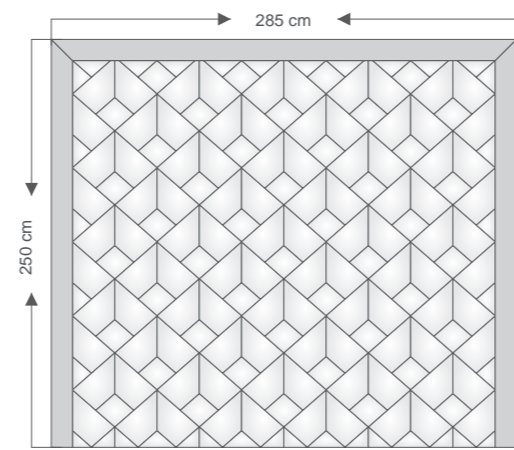

Full Size 1

BAZA & BAŞLIK

- Paslanma ve çürüme yapmayan çelik konstrüksiyon iç aksam.
- Ses yapmayı önleyen ve dayanıklılığı arttıran, taban iç suntasında kızaklı mekanizma.
- Zemin temizliği yapılmasını kolaylaştıran yüksek mukavemetli ayaklar.
- Estetik ve kolay kavranabilen kumaş tutma kulpu.
- Yatağın kaymasını önleyen 5 cm derinliğinde havuz sistemi.
- Yatak genişliğinde kullanım alanına sahip baza sandığı.
- Güvenliğiniz için emniyet kilitleriyle takviye edilmiş amortisör ve makaslar.
- Nem ve koku önleyici havalandırma kapsülleri.

SPECIAL MOD YATAK

2000 count paket yay sistemi, doğal lateks ve çok katmanlı konfor yapıyla tasarlanan Special Mod, vücuda anında uyum sağlayarak dengeli destek sunar. Nefes alabilen doğal malzemeleri ve esnek yapısı sayesinde her mevsim ideal uykuyu iklimi oluşturur. Yumuşak dokunuşu ve güçlü iç yapısıyla konforu ve dayanıklılığı bir araya getirir.

5
yıl
Garanti
Warranty

32
cm

LATEKS

Lateks, kauçuk ağacından elde edilen doğal ve dayanıklı bir malzemedir. Vücuda mükemmel destek sağlar, basıncı eşit dağıtır ve nefes alabilirliği sayesinde serin bir uykuyu sunar. Hipoalerjenik yapısıyla alerjenlere karşı koruma sağlar, uzun ömürlü ve sağlıklı bir uykuyu ortamı sunar.

2000 COUNT PAKET YAY SİSTEMİ

Her biri ayrı ayrı paketlenmiş 2000 mikro yay, vücut konturlarına hassas bir uyum sağlar. Maksimum hareket izolasyonu ve optimum basınç dağılımı ile benzersiz bir uykuyu konforu sunar.

Yatak Sertlik Tabosu Mattress Firmness Chart	H1	H2	H3	H4
	Yumuşak Soft	Orta Sert Medium	Sert Hard	Ultra Sert Ultra Hard
60 - 80 kg				
80 - 100 kg				
100 - 120 kg				
120 - 150 kg