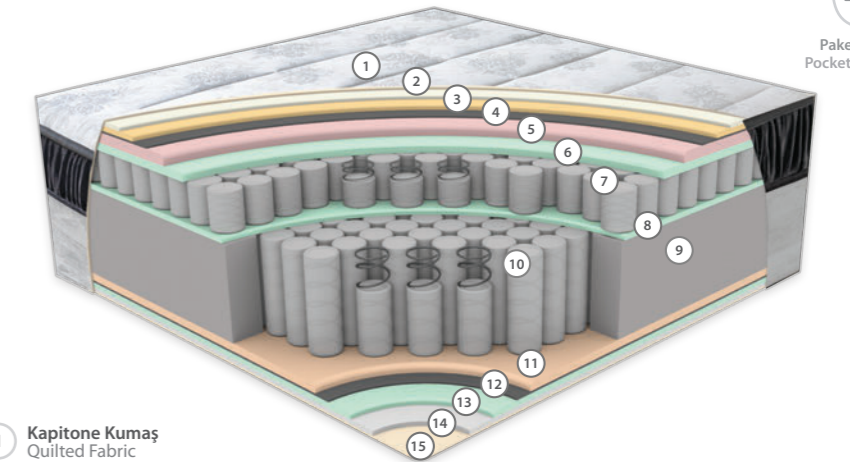

1. Kapitone Kumaş
   Quilted Fabric
2. Pamuk Elyaf
   Cotton Fiber
3. Hyper Soft Sünger
   Hyper Soft Foam
4. Tela
   Interlining
5. Soft Sünger
   Soft Foam
6. Konfor Sünger
   Comfort Foam
7. 1000 Count Mikro Paket Yay
   1000 Count micro Pocket Spring
8. Konfor Sünger
   Comfort Foam
9. Kenar Destek Sünger
   Edge Support Foam
10. 1000 Count Paket Yay
    1000 Count Pocket Spring
11. Termo Felt
    Termo Felt
12. Tela
    Interlining
13. Konfor Sünger
    Comfort Foam
14. Mikro Fiber Elyaf
    Micro Fiber Filling
15. Kapitone Kumaş
    Quilted Fabric

- Latex
- Kenar Destek Sünger
  Quilted Fabric
- 1000 Count
  Extra Kalın PED
  1000 Count Extra Ped
- Örme Kumaş
  Knitted Fabric
- Çift Kat Paket Yay
  Double Layer
  Pocket Spring System
- Ortopedik
  Orthopedic
- Tek Taraflı Kullanım
  One-Sided Use
- 4 Mevsim Kullanım
  4 Season Use
- Hyper Sünger
  Hyper Foam
- Paket Yay Sistemi
  Pocket Spring System