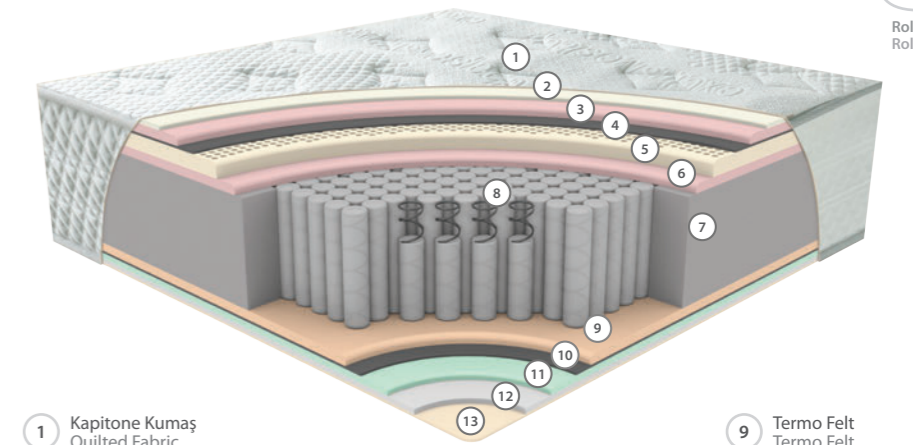

2000 COUNT PAKET YAY SİSTEMİ

Her biri ayrı ayrı paketlenmiş 2000 mikro yay, vücut konturlarına hassas bir uyum sağlar. Maksimum hareket izolasyonu ve optimum basınç dağılımı ile benzersiz bir uykuyu konforu sunar.

Yatak Sertlik Tabosu Mattress Firmness Chart	H1	H2	H3	H4
	Yumuşak Soft	Orta Sert Medium	Sert Hard	Ultra Sert Ultra Hard
60 - 80 kg				
80 - 100 kg				
100 - 120 kg				
120 - 150 kg				

1. Kapitone Kumaş Quilted Fabric
2. Pamuk Elyaf Cotton Fiber
3. Soft Sünger Soft Foam
4. Tela Interlining
5. Lateks Latex
6. Soft Sünger Soft Foam
7. Kenar Destek Sünger Edge Support Foam
8. 2000 Count Paket Yay 2000 Count Pocket Spring
9. Kapitone Kumaş Quilted Fabric
10. Termo Felt Termo Felt
11. Tela Interlining
12. Konfor Sünger Comfort Foam
13. Mikro Fiber Elyaf Micro Fiber Filling
14. Kapitone Kumaş Quilted Fabric