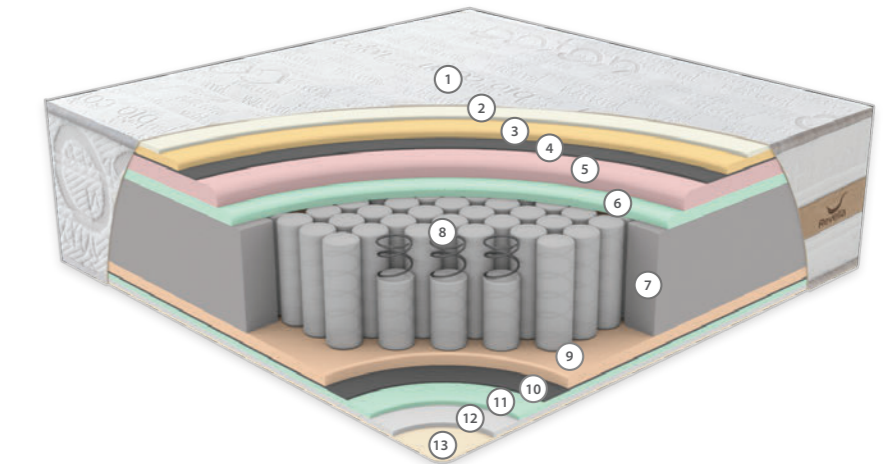

BLOK SÜNGER SİSTEMİ

Blok sünger sistemi, yatağın ana taşıyıcı yapısını oluşturan yüksek yoğunluklu sünger katmandan oluşur. Vücuda dengeli destek sağlayarak omurganın doğal duruşunu korumaya yardımcı olur. Yatak içerisinde kullanılan blok sünger sistemi, uzun ömürlü dayanıklılık ve formunu kaybetmeyen sağlam bir yapı sunar.

Set İçeriği: Enzo SET / Enzo Baza / Enzo Başlık, Silent night yatak Yatak

SILENT NIGHT YATAK

Silent Night yatak, sade ama etkili tasarımıyla konfor ve dengeyi mükemmel şekilde bir araya getirir. Pamuk elyafın sağladığı doğal serinlik ve nefes alabilir yapı, gece boyunca ferah bir uyku ortamı sunarken, Hyper Soft sünger vücuda yumuşak bir karşılama hissi kazandırır. İç yapısında bulunan 1000 count paket yay sistemi, vücut ağırlığını dengeli şekilde dağıtarak omurga desteği sağlar ve hareket izolasyonu ile kesintisiz bir uyku deneyimi sunar. Destekleyici sünger katmanları ve sağlam kenar yapısı sayesinde uzun ömürlü kullanım ve her noktada dengeli konfor sunar, günlük kullanım için ideal ve güvenilir bir yataktır.

PAKET YAY SİSTEMİ

Paket yay sistemi, her yayının ayrı bir kumaş torbada yer aldığı yenilikçi bir tasarımdır. Bu bağımsız yapı, vücudun her bölgesine özel destek sunarak mükemmel uyum sağlar. Paket yaylar, hareketleri minimum düzeyde yayarak huzurlu bir uyku deneyimi ve üstün konfor sunar.

HYPER SOFT SÜNGER

Hyper sünger çok yumuşak ve esnek yapıya özel süngerdir. Vücudun yatak ile temasında yumuşak bir dokunuş sağlar. Kapitonede kullanılan Hyper sünger yumuşak bir doku hissi verir.

Yatak Sertlik Tabosu Mattress Firmness Chart	H1	H2	H3	H4
	Yumuşak Soft	Orta Sert Medium	Sert Hard	Ultra Sert Ultra Hard
60 - 80 kg				
80 - 100 kg				
100 - 120 kg				
120 - 150 kg				