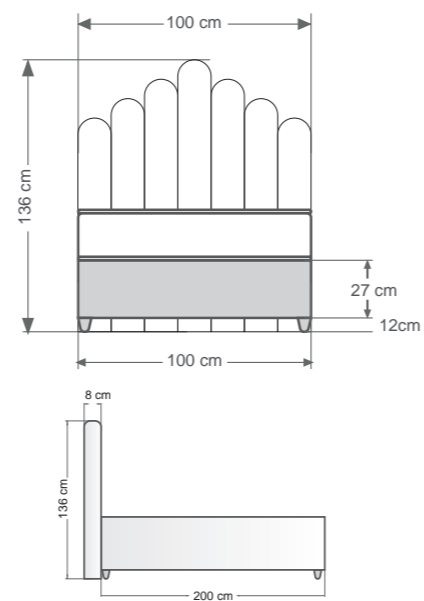

Luna

BAZA & BAŞLIK

- Paslanma ve çürüme yapmayan çelik konstrüksiyon iç aksam.
- Ses yapmayı önleyen ve dayanıklılığı artıran, taban iç suntasında kızaklı mekanizma.
- Zemin temizliğini kolaylaştıran yüksek ve dayanıklı güçlendirilmiş ayaklar.
- Estetik ve kolay kavranabilen kumaş kaplı metal tutma kulpları.
- Yatak genişliğinde kullanım alanına sahip baza sandığı.
- Emniyet kilitleriyle takviye edilmiş amortisör ve makaslar.
- Nem ve koku önleyici havalandırma kapsülleri.
- Yatağın kaymasını önleyen özel döşeme ve anti-slip yüzey.

LOVE YATAK

Love yatak, yumuşaklık ve destek dengesini zarif bir uyumla bir araya getirerek huzurlu bir uyku deneyimi sunar. Hyper Soft sünger katmanları vücuda nazik bir karşılama hissi sağlarken, 1000 count paket yay sistemi omurgayı ideal hizasında destekleyerek basıncı dengeli şekilde dağıtır. Çok katmanlı konfor yapısı ve nefes alabilen yüzeyi sayesinde gece boyunca ferah ve kesintisiz bir uyku ortamı oluşturur. Dengeli destek sistemi ve dayanıklı iç yapısı ile her temasında konfor hissi veren, sıcak ve güvenli bir uyku deneyimi sunar.

5
yıl
years
Garanti
Warranty

28
cm

KETEN KUMAŞ

Keten kumaş, çocuk yataklarında kullanılan en değerli yüzey materyallerinden biridir çünkü doğal yapısı sayesinde nefes alabilirliği maksimum seviyeye çıkarır. Bu özellik, çocukların gece boyunca terlemesini önler ve vücut ısısını dengede tutarak daha derin ve kesintisiz bir uyku sağlar. Ketenin antibakteriyel yapısı, hassas çocuk cildi için güvenli bir ortam oluştururken, alerji riskini de minimize eder. Özellikle büyüme çağındaki çocuklar için kaliteli uyku, fiziksel ve zihinsel gelişim açısından kritik olduğundan, keten yüzeyli yataklar sağlıklı uyku düzeninin oluşmasına doğrudan katkı sağlar.