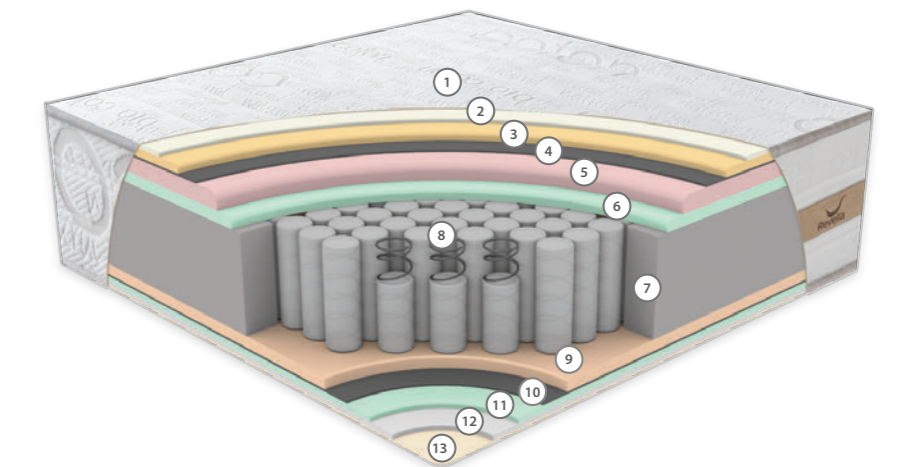

1. Kapitone Kumaş Quilted Fabric
2. Pamuk Elyaf Cotton Fiber
3. Hyper Soft Sünger Hyper Soft Sünger
4. Tela Interlining
5. Soft Sünger Soft Foam
6. Konfor Süngeri Comfort Foam
7. Kenar Destek Süngeri Edge Support Foam
8. 1000 Count Paket Yay 1000 Count Pocket Spring
9. Termo Felt Termo Felt
10. Tela Interlining
11. Konfor Süngeri Comfort Foam
12. Mikro Fiber Elyaf Micro Fiber Filling
13. Kapitone Kumaş Quilted Fabric

%100 Pamuk
%100 Cotton

Kenar Destek Süngeri
Quilted Fabric

Örme Kumaş
Knitted Fabric

Ortopedik
Orthopedic

Tek Taraflı Kullanım
One-Sided Use

4 Mevsim Kullanım
4 Season Use

Hyper Sünger
Hyper Foam

Paket Yay Sistemi
Pocket Spring System

Roll Pack
Roll Pack