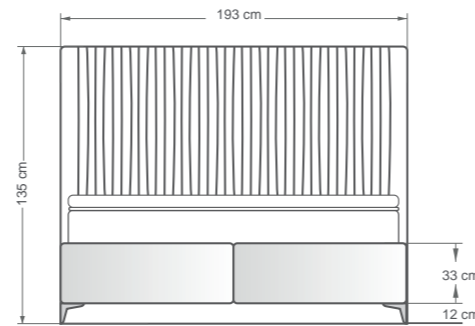

Wrinkle

BAZA & BAŞLIK

- Paslanma ve çürüme yapmayan çelik konstrüksiyon iç aksam.
- Ses yapmayı önleyen ve dayanıklılığı arttıran, taban iç suntuasında kızaklı mekanizma.
- Zemin temizliğini kolaylaştıran yüksek ve dayanıklı güçlendirilmiş ayaklar.
- Estetik ve kolay kavranabilen kumaş tutma kulpları.
- Yatak genişliğinde kullanım alanına sahip baza sandığı.
- Sizin ve çocuklarınızın güvenliği için emniyet kilitleriyle takviye edilmiş amortisör ve makaslar.
- Nem ve koku önleyici havalandırma kapsülleri.
- Yatağın kaymasını önleyen 5 cm derinliğinde havuz sistemi.
- Bench içerisinde ekstra saklama alanı.

WRINKLE YATAK

Gelişmiş çift kat paket yay teknolojisi ve ekstra kalın ped yapısıyla tasarlanan Wrinkle, vücudu ideal şekilde sararak dengeli destek ve üst düzey konfor sunar. Basıncı optimize eden yapısı sayesinde gece boyunca kesintisiz uyku deneyimi sağlar. Yumuşak dokusu ve güçlü iç yapısıyla, konfordan ödün vermeyenler için özel olarak geliştirildi.

5
yıl
years
Garanti
Warranty

28
cm

ORTOPEDİK

Omurganızı hizalayarak basınç noktalarını azaltmak için tasarlanan ortopedik yatak ile eşsiz destek ve konforu yaşayın. Sırt veya eklem ağrısı yaşayanlar için ideal olan ortopedik yatak, sağlıklı duruşu destekler ve uyku kalitesini artırır.

ÇİFT KAT PAKET YAY SİSTEMİ

Çift kat paket yay sistemi, yatakta iki katman halinde yerleştirilmiş bağımsız yaylardan oluşur. Bu yapı, vücuda hassas destek sunar, basıncı azaltır ve omurga hizasını korur. Ayrıca, hareket izolasyonu sağlayarak huzurlu bir uyku deneyimi sunar.

Yatak Sertlik Tabosu Mattress Firmness Chart	H1	H2	H3	H4
	Yumuşak Soft	Orta Sert Medium	Sert Hard	Ultra Sert Ultra Hard
60 - 80 kg				
80 - 100 kg				
100 - 120 kg				
120 - 150 kg