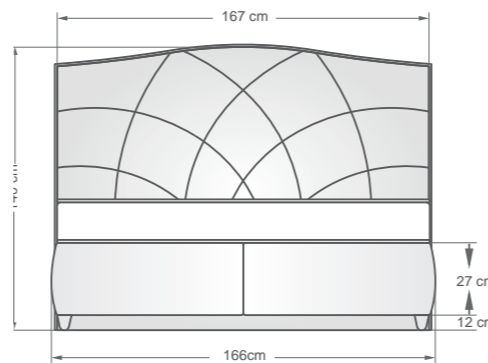

New Form

BAZA & BAŞLIK

- Paslanma ve çürüme yapmayan çelik konstrüksiyon iç aksam.
- Ses yapmayı önleyen ve dayanıklılığı arttıran, taban iç suntasında kızaklı mekanizma.
- Zemin temizliğini kolaylaştıran yüksek mukavemetli ayaklar.
- Estetik ve kolay kavrabilen kumaş kaplı metal tutma kulpu.
- Yatak genişliğinde kullanım alanına sahip baza sandığı.
- Sizin ve çocuklarınızın güvenliği için emniyet kilitleriyle takviye edilmiş amortisör ve makaslar.
- Nem ve koku önleyici havalandırma kapsülleri.
- Yatağın kaymasını önleyen özel döşeme.
- Özel panel döşeme tekniğiyle hazırlanan estetik başlık tasarımı.
- Farklı kumaş ve renk seçenekleriyle üretim imkânı.

SILENT NIGHT YATAK

Silent Night yatak, sade ama etkili tasarımıyla konfor ve dengeyi mükemmel şekilde bir araya getirir. Pamuk elyafın sağladığı doğal serinlik ve nefes alabilir yapı, gece boyunca ferah bir uykuyu ortamı sunarken, Hyper Soft sünger vücuda yumuşak bir karşılama hissi kazandırır. İç yapısında bulunan 1000 count paket yay sistemi, vücut ağırlığını dengeli şekilde dağıtarak omurga desteği sağlar ve hareket izolasyonu ile kesintisiz bir uykuyu deneyimi sunar. Destekleyici sünger katmanları ve sağlam kenar yapısı sayesinde uzun ömürlü kullanım ve her noktada dengeli konfor sunan, günlük kullanım için ideal ve güvenilir bir yataktır.

5
yıl
years
Garanti
Warranty

28
cm

PAMUK

Pamuk, yataklarda kullanılan en doğal ve nefes alabilen malzemelerden biridir. Hava dolaşımını artırarak uykuyu sırasında vücut ısısını dengeler, terlemeyi en aza indirir ve serin bir uykuyu ortamı sağlar. Yumuşak dokusuyla cildinizde rahat bir his yaratır ve alerjenlere karşı direnç gösterir. Pamuk, sağlıklı ve konforlu bir uykuyu deneyimi sunar.

PAKET YAY SİSTEMİ