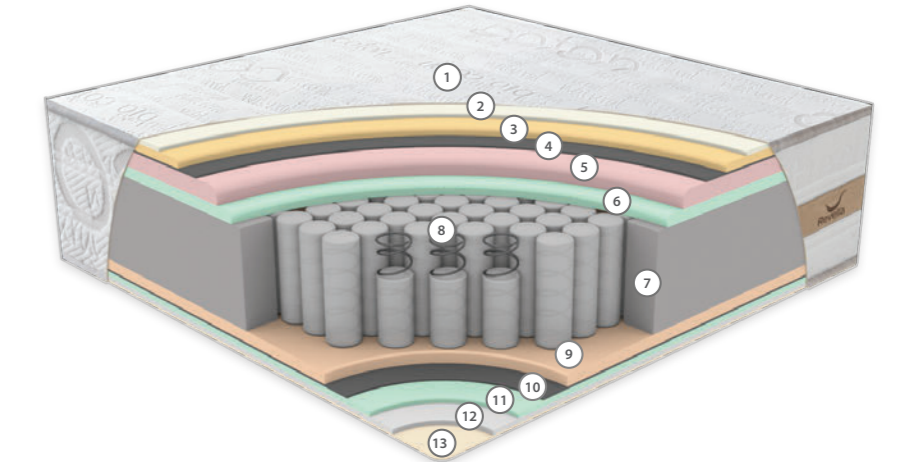

1. Kapitone Kumaş Quilted Fabric
2. Pamuk Elyaf Cotton Fiber
3. Hyper Soft Sünger Hyper Soft Sünger
4. Tela Interlining
5. Soft Sünger Soft Foam

1. Konfor Süngeri Comfort Foam
2. Kenar Destek Süngeri Edge Support Foam
3. 1000 Count Paket Yay 1000 Count Pocket Spring

1. Termo Felt Termo Felt
2. Tela Interlining
3. Konfor Süngeri Comfort Foam
4. Mikro Fiber Elyaf Micro Fiber Filling
5. Kapitone Kumaş Quilted Fabric

%100 Pamuk
%100 Cotton

Kenar Destek Süngeri
Quilted Fabric

Örme Kumaş
Knitted Fabric

Ortopedik
Orthopedic

Tek Taraflı Kullanım
One-Sided Use

4 Mevsim Kullanım
4 Season Use

Hyper Sünger
Hyper Foam

Paket Yay Sistemi
Pocket Spring System

Roll Pack
Roll Pack