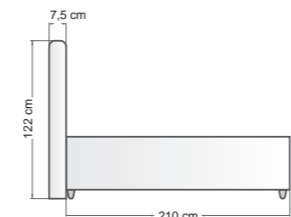

RAINBOW YATAK

Rainbow yatak, Little Dreamers koleksiyonu için özel olarak tasarlanmış, çocukların sağlıklı gelişimini destekleyen konforlu ve güvenli bir uyku çözümüdür. Pamuk elyaf ve nefes alabilen yapısı sayesinde hassas ciltlere uygun bir uyku ortamı sunarken, Hyper Soft sünger katmanları yumuşak ve rahat bir his sağlar. İç yapısındaki 1000 count paket yay sistemi, büyüme çağındaki çocukların omurgasını doğru şekilde destekler ve hareket izolasyonu ile kesintisiz bir uyku sunar. Dayanıklı katman yapısı ve dengeli destek sistemi sayesinde uzun ömürlü, hijyenik ve güvenilir bir kullanım sağlar.