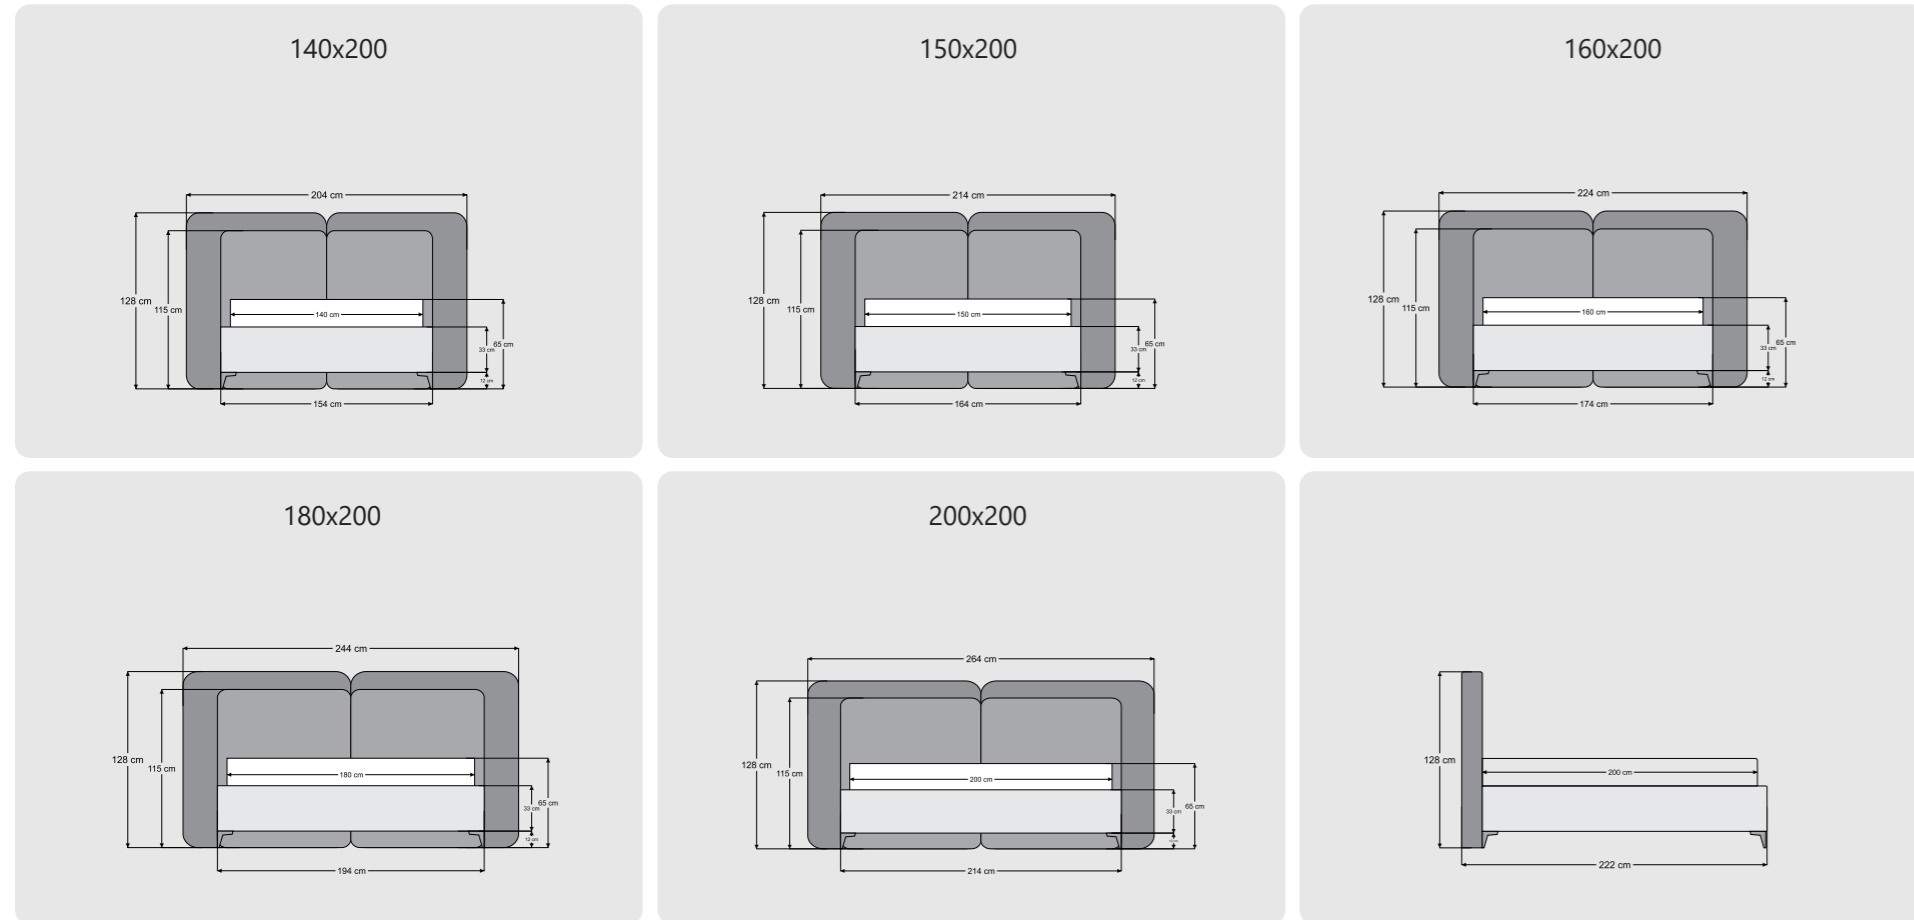

Silent Night