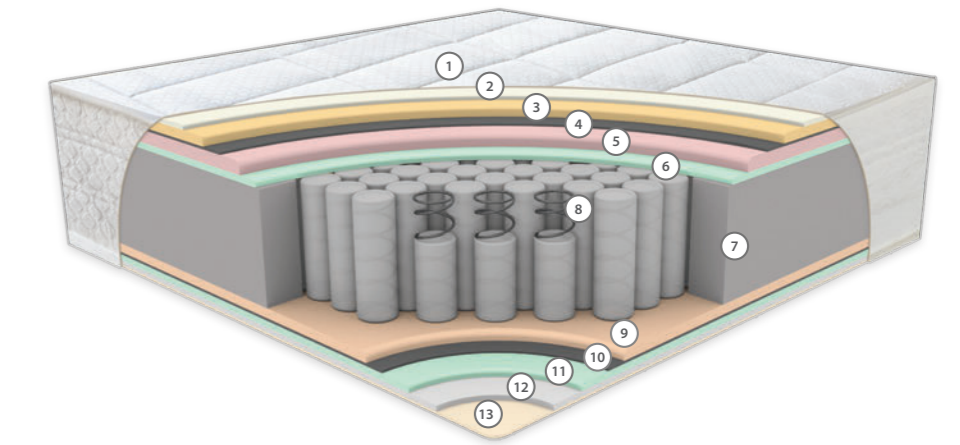

SIGNATURE YATAK

Doğal pamuk lifleri ve gelişmiş paket yay sistemi ile tasarlanan Signature, dört mevsim dengeli konfor sunmak üzere geliştirilmiştir. Pamuk elyaf katmanları, nefes alabilen yapısıyla ferah ve serin bir uyku ortamı oluştururken; çok katmanlı sünger yapısı vücuda yumuşak bir temas ve dengeli destek sağlar.

5
yıl
Garanti
Warranty

29
cm

HYPER SÜNGER

Hyper sünger çok yumuşak ve esnek yapılı özel süngerdir. Vücutun yatak ile temasında yumuşak bir dokunuş sağlar. Kapitonede kullanılan Hyper sünger yumuşak bir doku hissi verir.

PAKET YAY SİSTEMİ

Paket yay sistemi, her yayının ayrı bir kumaş torbada yer aldığı yenilikçi bir tasarımdır. Bu bağımsız yapı, vücutun her bölgesine özel destek sunarak mükemmel uyum sağlar. Paket yaylar, hareketleri minimum düzeyde yayararak huzurlu bir uyku deneyimi ve üstün konfor sunar.

Hyper sünger çok yumuşak ve esnek yapılı özel süngerdir. Vücutun yatak ile temasında yumuşak bir dokunuş sağlar. Kapitonede kullanılan Hyper sünger yumuşak bir doku hissi verir.

Yatak Sertlik Tabosu Mattress Firmness Chart	H1	H2	H3	H4
60 - 80 kg	Yumuşak Soft	Orta Sert Medium	Sert Hard	Ultra Sert Ultra Hard
80 - 100 kg				
100 - 120 kg				
120 - 150 kg				