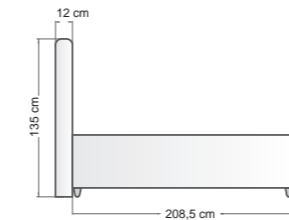

Wrinkle

BAZA & BAŞLIK

- Paslanma ve çürüme yapmayan çelik konstrüksiyon iç aksam.
- Ses yapmayı önleyen ve dayanıklılığı arttıran, taban iç suntuasında kızaklı mekanizma.
- Zemin temizliğini kolaylaştıran yüksek ve dayanıklı güçlendirilmiş ayaklar.
- Estetik ve kolay kavranabilen kumaş tutma kulpları.
- Yatak genişliğinde kullanım alanına sahip baza sandığı.
- Sizin ve çocuklarınızın güvenliği için emniyet kilitleriyle takviye edilmiş amortisör ve makaslar.
- Nem ve koku önleyici havalandırma kapsülleri.
- Yatağın kaymasını önleyen 5 cm derinliğinde havuz sistemi.
- Bench içerisinde ekstra saklama alanı.

WRINKLE YATAK

Gelişmiş çift kat paket yay teknolojisi ve ekstra kalın ped yapısıyla tasarlanan Wrinkle, vücudu ideal şekilde sararak dengeli destek ve üst düzey konfor sunar. Basıncı optimize eden yapısı sayesinde gece boyunca kesintisiz uyku deneyimi sağlar. Yumuşak dokusu ve güçlü iç yapısıyla, konfordan ödün vermeyenler için özel olarak geliştirildi.

5
yıl
years
Garanti
Warranty

28
cm

ORTOPEDİK

Omurganızı hizalayarak basınç noktalarını azaltmak için tasarlanan ortopedik yatak ile eşsiz destek ve konforu yaşayın. Sırt veya eklem ağrısı yaşayanlar için ideal olan ortopedik yatak, sağlıklı duruşu destekler ve uyku kalitesini artırır.

ÇİFT KAT PAKET YAY SİSTEMİ

Çift kat paket yay sistemi, yatakta iki katman halinde yerleştirilmiş bağımsız yaylardan oluşur. Bu yapı, vücuda hassas destek sunar, basıncı azaltır ve omurga hizasını korur. Ayrıca, hareket izolasyonu sağlayarak huzurlu bir uyku deneyimi sunar.

Yatak Sertlik Tabosu Mattress Firmness Chart	H1	H2	H3	H4
	Yumuşak Soft	Orta Sert Medium	Sert Hard	Ultra Sert Ultra Hard
60 - 80 kg				
80 - 100 kg				
100 - 120 kg				
120 - 150 kg