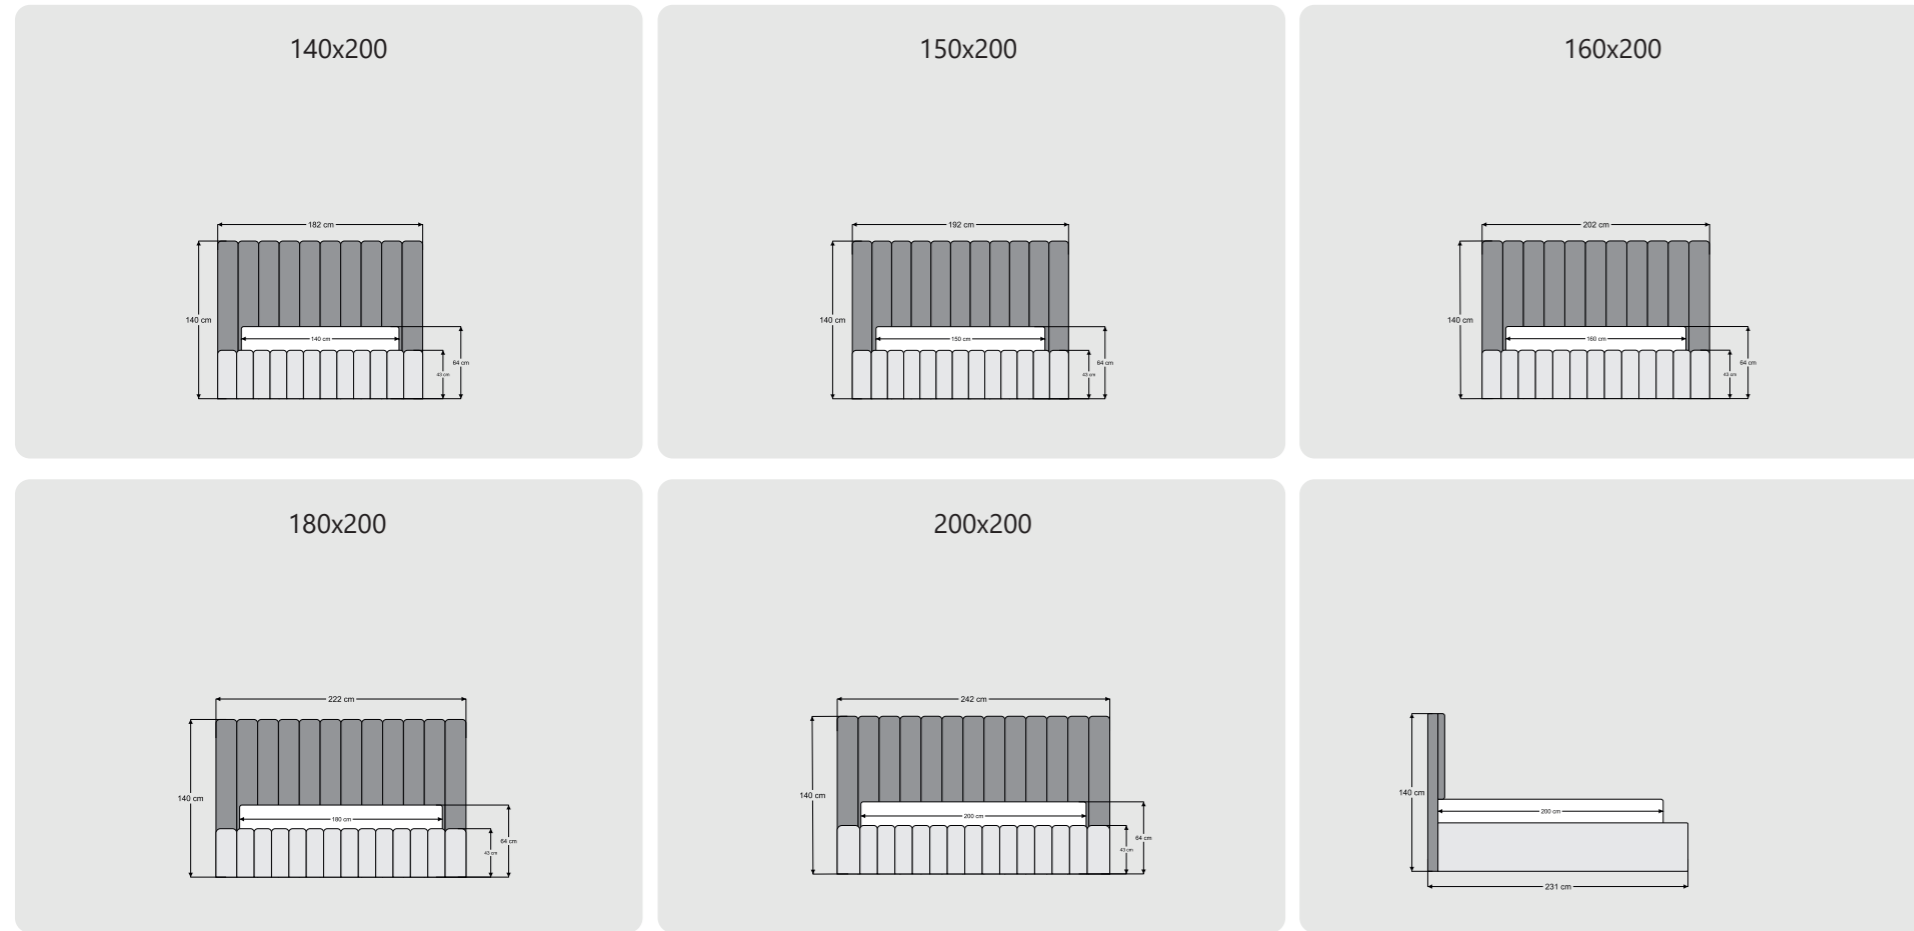

Soffia

Tokyo

Silent Night

Ocean