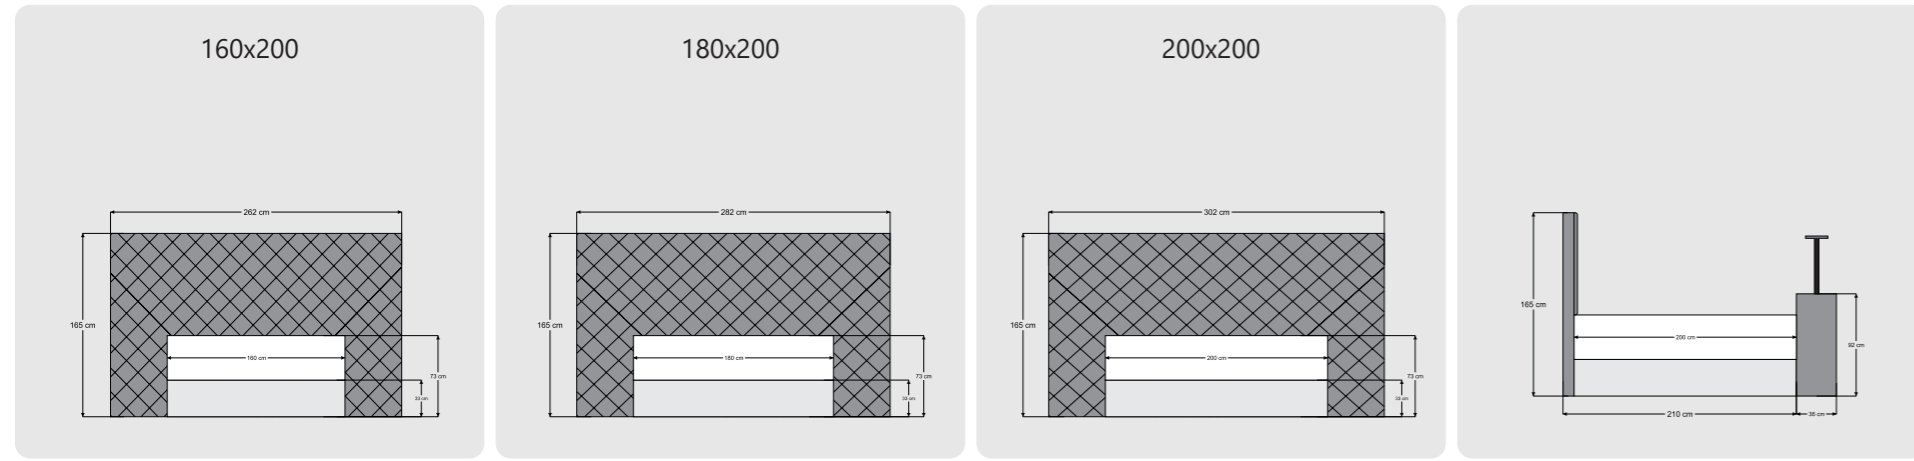

Twell TV

Car

Luna

Rabbit

Mirace Jr

Rainbow

Baloon

Cat