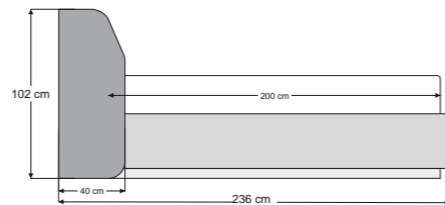

Enzo

BAZA & BAŞLIK

- Başlık arka panelinde ambiyans yaratan LED aydınlatma.
- Baza alt çevresinde zemini saran dekoratif LED ışık sistemi.
- Başlık yan kulaklarında entegre iki adet aydınlatma lambası.
- Komodin ve başlığın bütünlük tek parça modern tasarımı.
- Zemine yakın, güçlü ve dengeli gövde formu.
- Paslanma ve çürüme yapmayan çelik konstrüksiyon iç aksam.
- Ses yapmayı önleyen ve dayanıklılığı artıran, taban iç suntuasında kızaklı mekanizma.
- 5 cm derinliğinde havuz sistemi ile yatağın sabit ve dengeli kalmasını sağlayan yapı.
- Yatak genişliğinde kullanım alanına sahip baza sandığı.
- Emniyet kilitleriyle takviye edilmiş amortisör ve makaslar.
- Nem ve koku önleyici havalandırma kapsülleri.

Set İçeriği: Enzo SET / Enzo Baza / Enzo Başlık, Silent night yatak Yatak

SILENT NIGHT YATAK

Silent Night yatak, sade ama etkili tasarımıyla konfor ve dengeyi mükemmel şekilde bir araya getirir. Pamuk elyafın sağladığı doğal serinlik ve nefes alabilir yapı, gece boyunca ferah bir uyku ortamı sunarken, Hyper Soft sünger vücuda yumuşak bir karşılama hissi kazandırır. İç yapısında bulunan 1000 count paket yay sistemi, vücut ağırlığını dengeli şekilde dağıtarak omurga desteği sağlar ve hareket izolasyonu ile kesintisiz bir uyku deneyimi sunar. Destekleyici sünger katmanları ve sağlam kenar yapısı sayesinde uzun ömürlü kullanım ve her noktada dengeli konfor sunar, günlük kullanım için ideal ve güvenilir bir yataktır.

5
yıl
years
Garanti
Warranty

28
cm

PAMUK