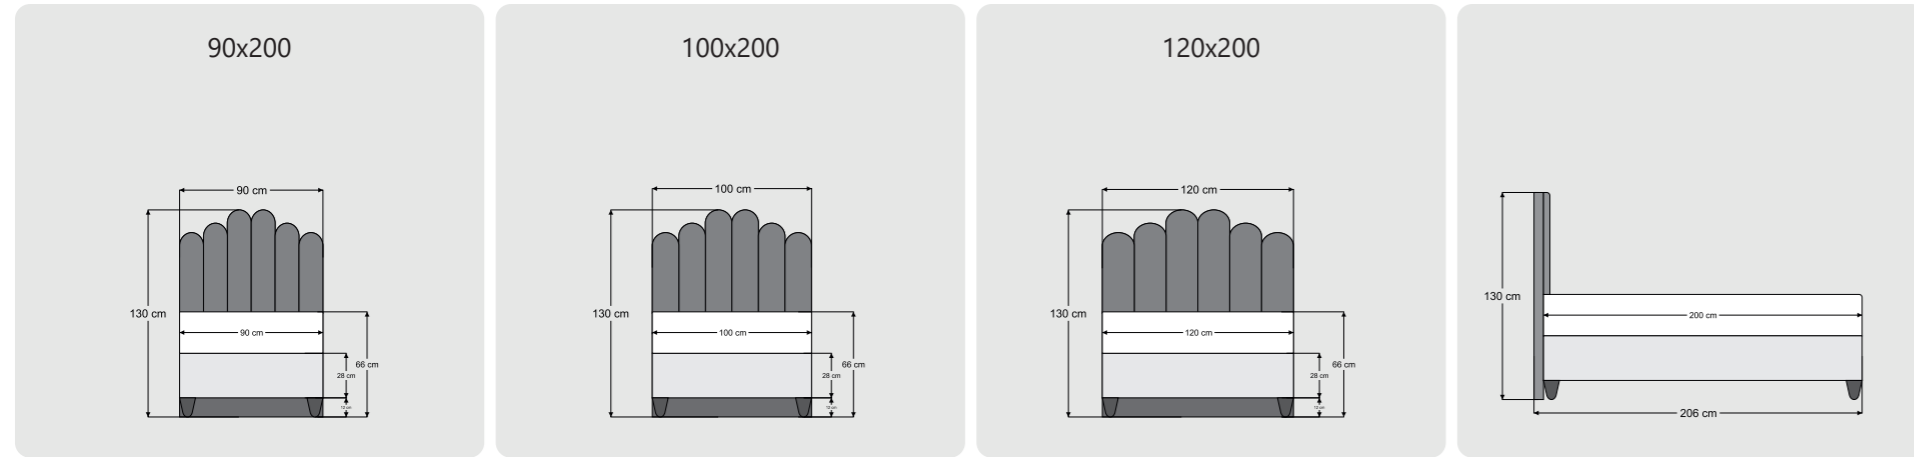

Twell TV

Car

Luna

Rabbit

Mirace Jr

Rainbow

Baloon

Cat