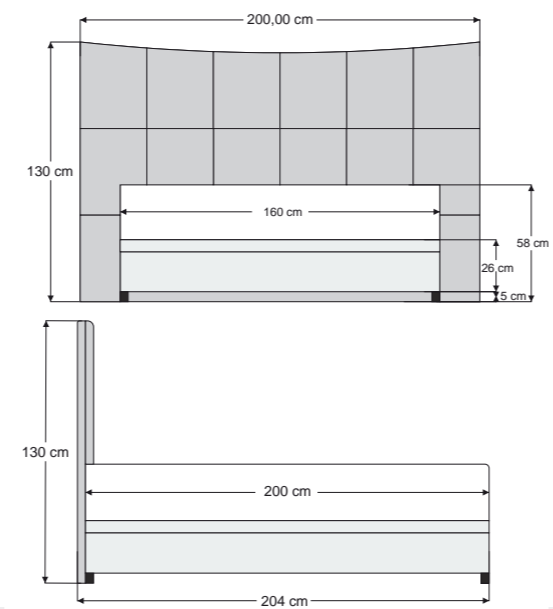

Konforu ve estetiği bir araya getiren bu özel tasarım, yaşam alanlarına sofistike bir karakter katar.

Madrid

BAZA & BAŞLIK

- Paslanma ve çürüme yapmayan dayanıklı çelik konstrüksiyon iç iskelet.
- Sessiz kullanım sağlayan ve dayanıklılığı artıran kızaklı taban mekanizması.
- Yatağın kaymasını önleyen özel Anti-Slip kumaş yüzeyi.
- Estetik ve kolay kavranabilen kumaş kaplı tutma kulpları.
- Tek parça güçlü amortisör sistemi ile dengeli ve dayanıklı açılma mekanizması.
- Tek elle kolayca açılabilen pratik kullanım sistemi.
- Açıldığında aynı dengede sabit kalabilen güvenli kapak yapısı.
- Emniyet kilidine ihtiyaç duymadan güvenli kullanım sağlayan mekanizma tasarımı.
- Nem ve koku oluşumunu önleyen havalandırma kapsülleri.
- Yatak ölçüsü boyunca geniş depolama alanı sunan baza sandığı.