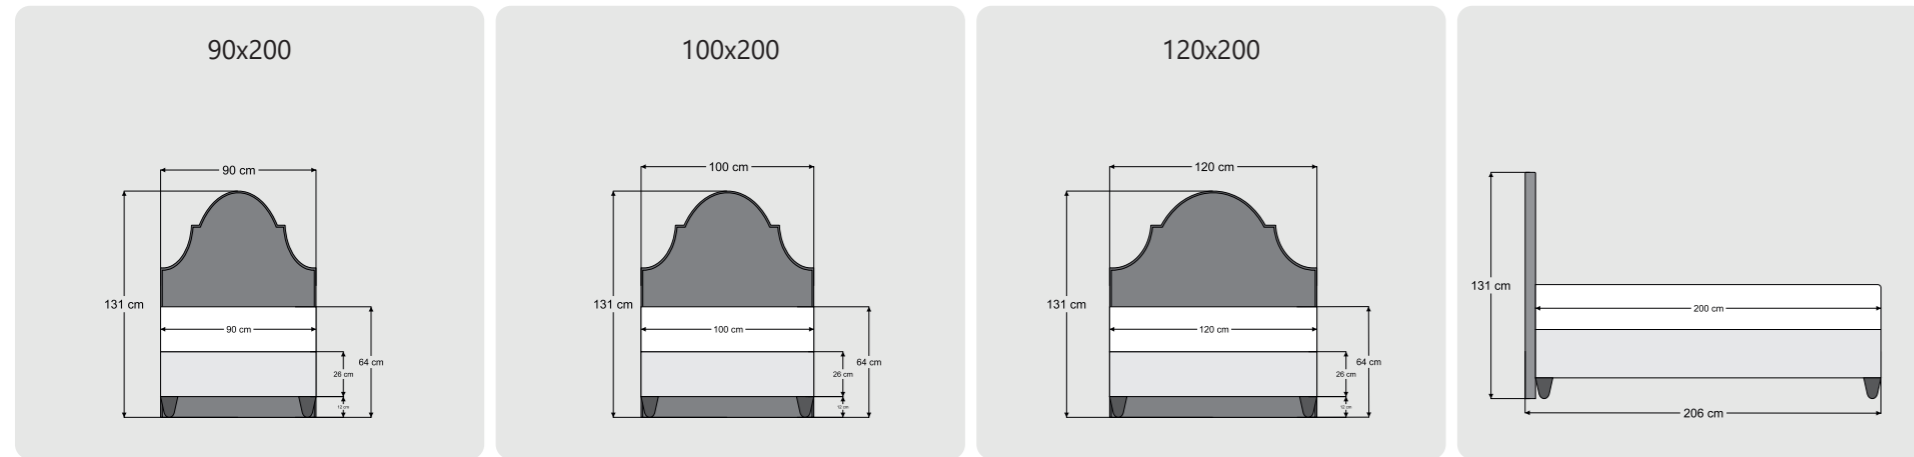

Twell TV

Car

Luna

Rabbit

Mirace Jr

Rainbow

Baloon

Cat