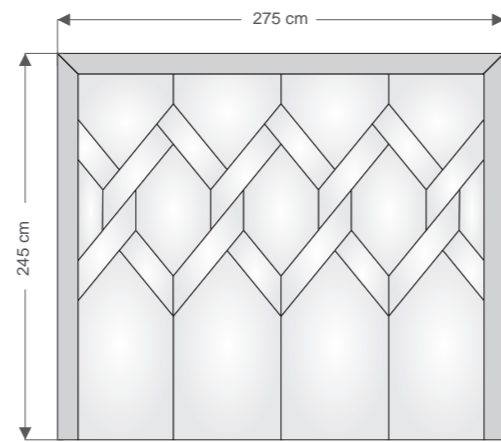

Full Size 3

BAZA & BAŞLIK

- Paslanma ve çürüme yapmayan çelik konstrüksiyon iç aksam.
- Ses yapmayı önleyen ve dayanıklılığı arttıran, taban iç suntasında kızaklı mekanizma.
- Zemin temizliği yapılmasını kolaylaştıran yüksek mukavemetli ayaklar.
- Estetik ve kolay kavranabilen kumaş tutma kulpu.
- Yatağın kaymasını önleyen 5 cm derinliğinde havuz sistemi.
- Yatak genişliğinde kullanım alanına sahip baza sandığı.
- Güvenliğiniz için emniyet kilitleriyle takviye edilmiş amortisör ve makaslar.
- Nem ve koku önleyici havalandırma kapsülleri.

SPECIAL MOD YATAK

2000 count paket yay sistemi, doğal lateks ve çok katmanlı konfor yapıyla tasarlanan Special Mod, vücuda anında uyum sağlayarak dengeli destek sunar. Nefes alabilen doğal malzemeleri ve esnek yapısı sayesinde her mevsim ideal uykuyu iklimi oluşturur. Yumuşak dokunuşu ve güçlü iç yapısıyla konforu ve dayanıklılığı bir araya getirir.

5
yıl
Garanti
Warranty

32
cm

LATEKS

Lateks, kauçuk ağacından elde edilen doğal ve dayanıklı bir malzemedir. Vücuda mükemmel destek sağlar, basıncı eşit dağıtır ve nefes alabilirliği sayesinde serin bir uykuyu sunar. Hipoalerjenik yapısıyla alerjenlere karşı koruma sağlar, uzun ömürlü ve sağlıklı bir uykuyu ortamı sunar.

2000 COUNT PAKET YAY SİSTEMİ

Her biri ayrı ayrı paketlenmiş 2000 mikro yay, vücut konturlarına hassas bir uyum sağlar. Maksimum hareket izolasyonu ve optimum basınç dağılımı ile benzersiz bir uykuyu konforu sunar.

Yatak Sertlik Tabosu Mattress Firmness Chart	H1	H2	H3	H4
	Yumuşak Soft	Orta Sert Medium	Sert Hard	Ultra Sert Ultra Hard
60 - 80 kg				
80 - 100 kg				
100 - 120 kg				
120 - 150 kg