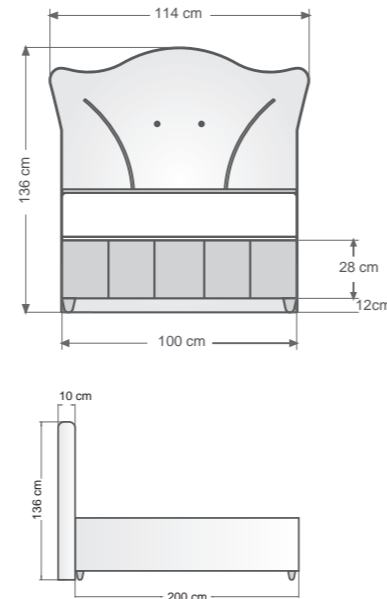

Konforlu yapısı ve estetik görünümüyle Love, çocukların dünyasına huzurlu ve keyifli bir uyku alanı sunmak için tasarlanmıştır.

Love

BAZA & BAŞLIK

- Paslanma ve çürüme yapmayan çelik konstrüksiyon iç aksam.
- Ses yapmayı önleyen ve dayanıklılığı arttıran, taban iç suntasında kızaklı mekanizma.
- Estetik ve kolay kavranabilen kumaş tutma kulpları.
- Yatak genişliğinde kullanım alanına sahip baza sandığı.
- Emniyet kilitleriyle takviye edilmiş amortisör ve makaslar.
- Nem ve koku önleyici havalandırma kapsülleri.