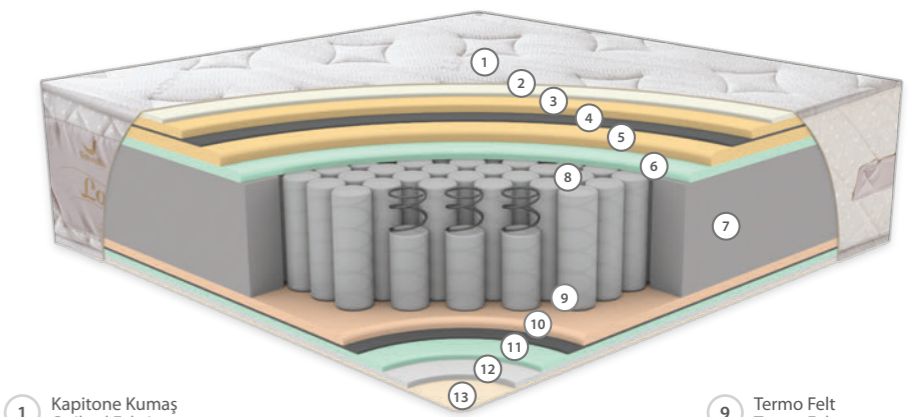

1. 1 Kapitone Kumaş Quilted Fabric
2. 2 Pamuk Elyaf Cotton Fiber
3. 3 Hyper Soft Sünger Hyper Soft Foam
4. 4 Tela Interlining
5. 5 Hyper Soft Sünger Hyper Soft Foam
6. 6 Konfor Süngeri Comfort Foam
7. 7 Kenar Destek Süngeri Edge Support Foam
8. 8 1000 Count Paket Yay 1000 Count Pocket Spring
9. 9 Termo Felt Termo Felt
10. 10 Tela Interlining
11. 11 Konfor Süngeri Comfort Foam
12. 12 Mikro Fiber Elyaf Micro Fiber Filling
13. 13 Kapitone Kumaş Quilted Fabric

- %100 Pamuk %100 Cotton
- Kenar Destek Süngeri Quilted Fabric
- Keten Kumaş Knitted Fabric
- Ortopedik Orthopedic
- Tek Taraflı Kullanım One-Sided Use
- 4 Mevsim Kullanım 4 Season Use
- Hyper Sünger Hyper Foam
- Paket Yay Sistemi Pocket Spring System
- Roll Pack Roll Pack