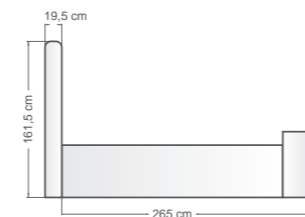

Serene Sofa

BAZA & BAŞLIK

• Paslanma ve çürüme yapmayan çelik konstrüksiyon iç aksam.

• Ses yapmayı önleyen ve dayanıklılığı arttıran, taban iç suntasında kızaklı mekanizma.

• Estetik ve kolay kavranabilen kumaş kaplı metal tutma kulpları.

• Yandan açılabilen ergonomik baza sandık mekanizması.

• Yatak genişliğinde kullanım alanına sahip baza sandığı.

• Serene Sofa modeline entegre edilmiş konforlu sofa bench tasarımı.

• Sofa bench içerisinde ekstra storage saklama alanı.

• Sizin ve çocuklarınızın güvenliği için emniyet kilitleriyle takviye edilmiş amortisör ve makaslar.

• Nem ve koku önleyici havalandırma kapsülleri.

Set İçeriği: SERENE SOFA SET / Serene Sofa Baza, Serene Sofa Başlık, Relax Well Topper Yatak, Serene Sofa Bench

RELAX WELL TOPPER YATAK

Relax Well Topper yatak, çok katmanlı zengin yapısı ve gelişmiş konfor teknolojileriyle üst segment bir uyku deneyimi sunmak üzere tasarlanmıştır. Üst katmandaki pamuk elyaf ve Hyper Soft sünger, vücuda temas anında yumuşak ve konforlu bir his sağlarken, derin katmanlarda yer alan destekleyici süngerler ve 1000 count paket yay sistemi omurgayı ideal şekilde hizalar. Mikro fiber dolgular ve nefes alabilen kumaş yapısı sayesinde ısı ve nem dengesi korunur, terleme minimize edilir. Güçlendirilmiş kenar destek yapısı ve çok katmanlı iç mimarisi ile hem dayanıklılık hem de dengeli destek sunarak kesintisiz, lüks bir uyku deneyimi sağlar.

5
yıl
years
Garanti
Warranty

42
cm

HYPER SOFT SÜNGER

Hyper sünger çok yumuşak ve esnek yapıya özel süngerdir. Vücudun yatak ile temasında yumuşak bir dokunuş sağlar. Kapitonede kullanılan Hyper sünger yumuşak bir doku hissi verir.

PAKET YAY SİSTEMİ