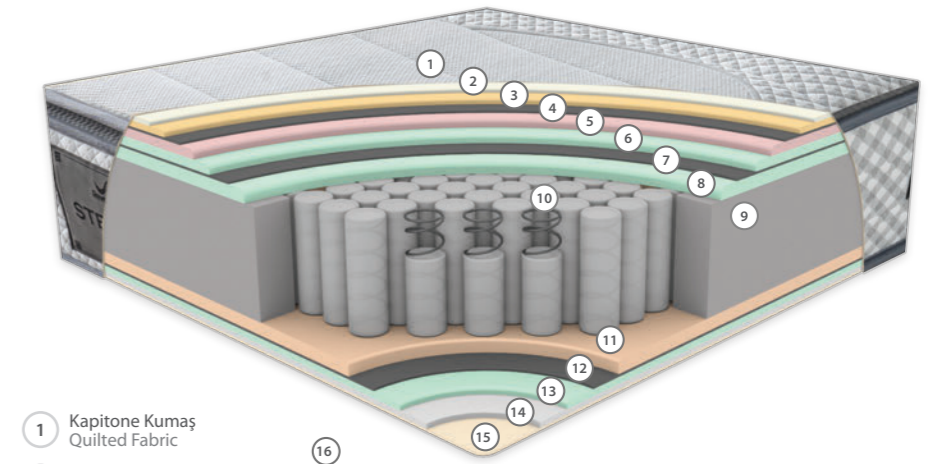

PAKET YAY SİSTEMİ

Paket yay sistemi, her yayının ayrı bir kumaş torbada yer aldığı yenilikçi bir tasarımıdır. Bu bağımsız yapı, vücudun her bölgesine özel destek sunarak mükemmel uyum sağlar. Paket yaylar, hareketleri minimum düzeyde yayararak huzurlu bir uyku deneyimi ve üstün konfor sunar.

Yatak Sertlik Tabosu Mattress Firmness Chart	H1	H2	H3	H4
	Yumuşak Soft	Orta Sert Medium	Sert Hard	Ultra Sert Ultra Hard
60 - 80 kg				
80 - 100 kg				
100 - 120 kg				
120 - 150 kg				

1. 1 Kapitone Kumaş Quilted Fabric
2. 2 Pamuk Elyaf Cotton Filling
3. 3 Hyper Soft Sünger Hyper Soft Sünger
4. 4 Tela Interlining
5. 5 Soft Sünger Soft Foam
6. 6 Konfor Süngeri Comfort Foam
7. 7 Kapitone Tela Quilted Interlining
8. 8 Konfor Süngeri Comfort Foam
9. 9 Kenar Destek Süngeri Edge Support Foam
10. 10 1000 Count Paket Yay 1000 Count Pocket
11. 11 Termo Felt Termo Felt
12. 12 Tela Interlining
13. 13 Konfor Süngeri Comfort Foam
14. 14 Mikro Fiber Elyaf Micro Fiber Filling
15. 15 Kapitone Kumaş Quilted Fabric