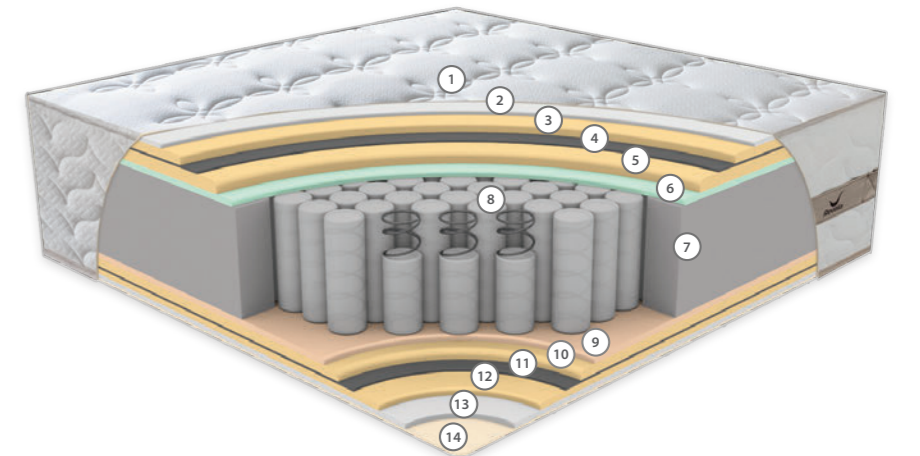

BLOK SÜNGER SİSTEMİ

Blok sünger sistemi, yatağın ana taşıyıcı yapısını oluşturan yüksek yoğunluklu sünger katmandan oluşur. Vücuda dengeli destek sağlayarak omurganın doğal duruşunu korumaya yardımcı olur. Yatak içerisinde kullanılan blok sünger sistemi, uzun ömürlü dayanıklılık ve formunu kaybetmeyen sağlam bir yapı sunar.

FORM YATAK

Form, ortopedik yapısı, gelişmiş paket yay sistemi ve çok katmanlı hyper sünger teknolojisi ile vücuda dengeli destek ve üst düzey konfor sunmak üzere tasarlanmıştır. Bölgesel destek sağlayan paket yay sistemi, omurga hizasını korurken; hyper sünger katmanları temas yüzeyinde yumuşak ve esnek bir konfor hissi oluşturur. Dayanıklı iç yapısı ve optimize edilmiş katman dengesi sayesinde uzun ömürlü, huzurlu ve kesintisiz bir uyku deneyimi sağlar.

5
yıl
Garanti
Warranty

32
cm

HYPER SOFT SÜNGER

Paket yay sistemi, her yayının ayrı bir kumaş torbada yer aldığı yenilikçi bir tasarımdır. Bu bağımsız yapı, vücudun her bölgesine özel destek sunarak mükemmel uyum sağlar. Paket yaylar, hareketleri minimum düzeyde yayararak huzurlu bir uyku deneyimi ve üstün konfor sunar.

PAKET YAY SİSTEMİ

Hyper sünger çok yumuşak ve esnek yapıyla özel süngerdir. Vücuda yatak ile temasında yumuşak bir dokunuş sağlar. Kapitonede kullanılan Hyper sünger yumuşak bir doku hissi verir.

Yatak Sertlik Tabosu Mattress Firmness Chart	H1	H2	H3	H4
	Yumuşak Soft	Orta Sert Medium	Sert Hard	Ultra Sert Ultra Hard
60 - 80 kg				
80 - 100 kg				
100 - 120 kg				
120 - 150 kg				