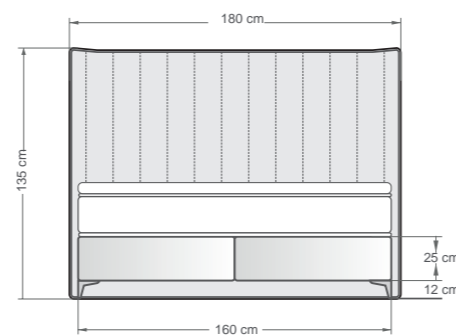

Imagine Box

BAZA & BAŞLIK

- Pocket yay destekli güçlü box spring baza sistemi.
- Vücut ağırlığını yüzeye dengeli dağıtan dayanıklı iç konstrüksiyon.
- Nefes alabilen döşeme yapısı ile hava sirkülasyonunu destekleyen tasarım.
- Modern ve zarif başlık formu ile estetik görünüm.
- Stabil ve güçlü taban sistemi ile uzun ömürlü kullanım.
- Paslanma ve çürüme yapmayan çelik konstrüksiyon iç aksam.
- Nem ve koku önleyici havalandırma kapsülleri.
- Zemin temizliğinin yapılmasını kolaylaştıran yüksek mukavemetli ayaklar.

IMAGINE BOX YATAK

Imagine Box yatak, çok katmanlı ileri teknoloji yapısı ve üstün konfor detaylarıyla premium uyku deneyimini yeniden tanımlar. Hyper Soft sünger ve zengin konfor katmanları vücuda yumuşak bir karşılama sunarken, iç yapısındaki yüksek yoğunluklu paket yay sistemi omurgayı kusursuz şekilde destekler ve hareket izolasyonu sağlar. Mikro fiber dolgular ve nefes alabilen kumaş yapısı sayesinde ısı ve nem dengesi korunarak gece boyunca ferah bir uyku ortamı oluşturulur. Güçlendirilmiş kenar destek sistemi ve dengeli iç mimarisi ile uzun ömürlü, stabil ve üst düzey konfor sunan bu model, koleksiyonun en özel ve iddialı yataklarından biridir.

5
yıl
Garanti
Warranty

36
cm

HYPER SOFT SÜNGER

Çok yumuşak ve esnek bir yapıya sahiptir. Vücudumuzun ilk tensel temasını sağlayarak, yumuşak ve ipeksi yapısıyla teninizin, vücut ağırlığı altında ezilmesini engeller. Vücuda uygulanan basıncı dengeleyerek, uyku sırasında istemsiz meydana gelen dönme hareketlerini en aza indirir.

AŞIRI HASSAS POCKET-YAY SİSTEMİ