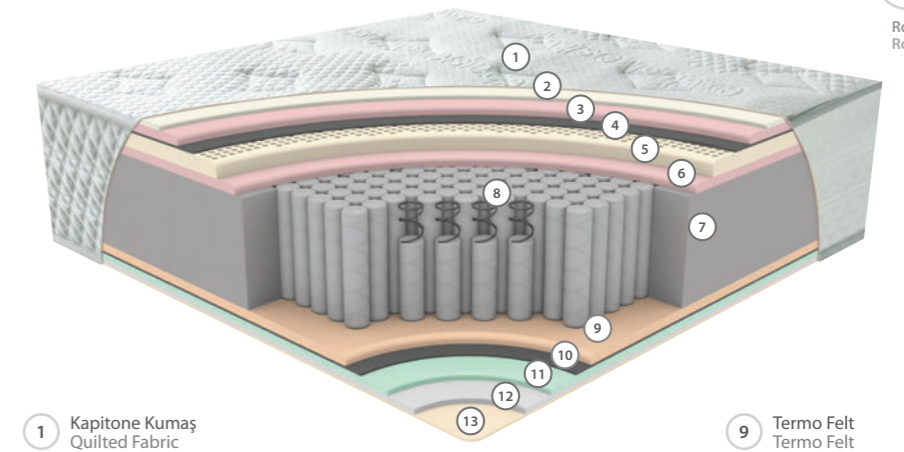

SPECIAL MOD YATAK

2000 count paket yay sistemi, doğal lateks ve çok katmanlı konfor yapıyla tasarlanan Special Mod, vücuda anında uyum sağlayarak dengeli destek sunar. Nefes alabilen doğal malzemeleri ve esnek yapısı sayesinde her mevsim ideal uykuyu iklimi oluşturur. Yumuşak dokunuşu ve güçlü iç yapısıyla konforu ve dayanıklılığı bir araya getirir.

5
yıl
Garanti
Warranty

32
cm

LATEKS

Lateks, kauçuk ağacından elde edilen doğal ve dayanıklı bir malzemedir. Vücuda mükemmel destek sağlar, basıncı eşit dağıtır ve nefes alabilirliği sayesinde serin bir uykuyu sunar. Hipoalerjenik yapısıyla alerjenlere karşı koruma sağlar, uzun ömürlü ve sağlıklı bir uykuyu ortamı sunar.

2000 COUNT PAKET YAY SİSTEMİ

Her biri ayrı ayrı paketlenmiş 2000 mikro yay, vücut konturlarına hassas bir uyum sağlar. Maksimum hareket izolasyonu ve optimum basınç dağılımı ile benzersiz bir uykuyu konforu sunar.

Yatak Sertlik Tabosu Mattress Firmness Chart	H1	H2	H3	H4
	Yumuşak Soft	Orta Sert Medium	Sert Hard	Ultra Sert Ultra Hard
60 - 80 kg				
80 - 100 kg				
100 - 120 kg				
120 - 150 kg				

- Kapitone Kumaş Quilted Fabric
- Pamuk Elyaf Cotton Fiber
- Soft Sünger Soft Foam
- Tela Interlining
- Lateks Latex
- Soft Sünger Soft Foam
- Kenar Destek Sünger Edge Support Foam
- 2000 Count Paket Yay 2000 Count Pocket Spring
- Kapitone Kumaş Quilted Fabric
- Termo Felt Termo Felt
- Tela Interlining
- Konfor Sünger Comfort Foam
- Mikro Fiber Elyaf Micro Fiber Filling
- Kapitone Kumaş Quilted Fabric