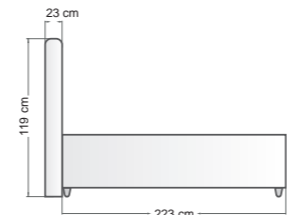

Seossa

BAZA & BAŞLIK

- Paslanma ve çürüme yapmayan çelik konstrüksiyon iç aksam.
- Ses yapmayı önleyen ve dayanıklılığı arttıran, taban iç suntasında kızaklı mekanizma.
- Estetik ve kolay kavranabilen kumaş tutma kulpları.
- Yatak genişliğinde kullanılan alanına sahip geniş baza sandığı.
- Sizin ve çocuklarınızın güvenliği için emniyet kilitleriyle takviye edilmiş amortisör ve makaslar.
- Nem ve koku önleyici havalandırma kapsülleri.
- Yatağın kaymasını önleyen 5 cm derinliğinde havuz sistemi.
- Dolgun gövde yapısıyla güçlü ve modern tasarım.
- Ön bölümde entegre puf formu ile estetik ve fonksiyonel kullanım.

SIGNATURE YATAK

Doğal pamuk lifleri ve gelişmiş paket yay sistemi ile tasarlanan Signature, dört mevsim dengeli konfor sunmak üzere geliştirilmiştir. Pamuk elyaf katmanları, nefes alabilen yapısıyla ferah ve serin bir uyku ortamı oluştururken; çok katmanlı sünger yapısı vücuda yumuşak bir temas ve dengeli destek sağlar.

5
yıl
years
Garanti
Warranty

29
cm

HYPER SÜNGER

Hyper sünger çok yumuşak ve esnek yapılı özel süngerdir. Vücutun yatak ile temasında yumuşak bir dokunuş sağlar. Kapitonede kullanılan Hyper sünger yumuşak bir doku hissi verir.

PAKET YAY SİSTEMİ

Paket yay sistemi, her yayının ayrı bir kumaş torbada yer aldığı yenilikçi bir tasarımdır. Bu bağımsız yapı, vücudun her bölgesine özel destek sunarak mükemmel uyum sağlar. Paket yaylar, hareketleri minimum düzeyde yayararak huzurlu bir uyku deneyimi ve üstün konfor sunar.

Hyper sünger çok yumuşak ve esnek yapılı özel süngerdir. Vücutun yatak ile temasında yumuşak bir dokunuş sağlar. Kapitonede kullanılan Hyper sünger yumuşak bir doku hissi verir.