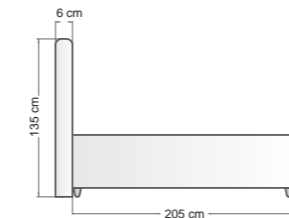

Imagine Box

BAZA & BAŞLIK

- Pocket yay destekli güçlü box spring baza sistemi.
- Vücut ağırlığını yüzeye dengeli dağıtan dayanıklı iç konstrüksiyon.
- Nefes alabilen döşeme yapısı ile hava sirkülasyonunu destekleyen tasarım.
- Modern ve zarif başlık formu ile estetik görünüm.
- Stabil ve güçlü taban sistemi ile uzun ömürlü kullanım.
- Paslanma ve çürüme yapmayan çelik konstrüksiyon iç aksam.
- Nem ve koku önleyici havalandırma kapsülleri.
- Zemin temizliğinin yapılmasını kolaylaştıran yüksek mukavemetli ayaklar.

IMAGINE BOX YATAK

Imagine Box yatak, çok katmanlı ileri teknoloji yapısı ve üstün konfor detaylarıyla premium uyku deneyimini yeniden tanımlar. Hyper Soft sünger ve zengin konfor katmanları vücuda yumuşak bir karşılama sunarken, iç yapısındaki yüksek yoğunluklu paket yay sistemi omurgayı kusursuz şekilde destekler ve hareket izolasyonu sağlar. Mikro fiber dolgular ve nefes alabilen kumaş yapısı sayesinde ısı ve nem dengesi korunarak gece boyunca ferah bir uyku ortamı oluşturulur. Güçlendirilmiş kenar destek sistemi ve dengeli iç mimarisi ile uzun ömürlü, stabil ve üst düzey konfor sunan bu model, koleksiyonun en özel ve iddialı yataklarından biridir.

5
yıl
Garanti
Warranty

36
cm

HYPER SOFT SÜNGER

Çok yumuşak ve esnek bir yapıya sahiptir. Vücudumuzun ilk tensel temasını sağlayarak, yumuşak ve ipeksi yapısıyla teninizin, vücut ağırlığı altında ezilmesini engeller. Vücuda uygulanan basıncı dengeleyerek, uyku sırasında istemsiz meydana gelen dönme hareketlerini en aza indirir.

AŞIRI HASSAS POCKET-YAY SİSTEMİ