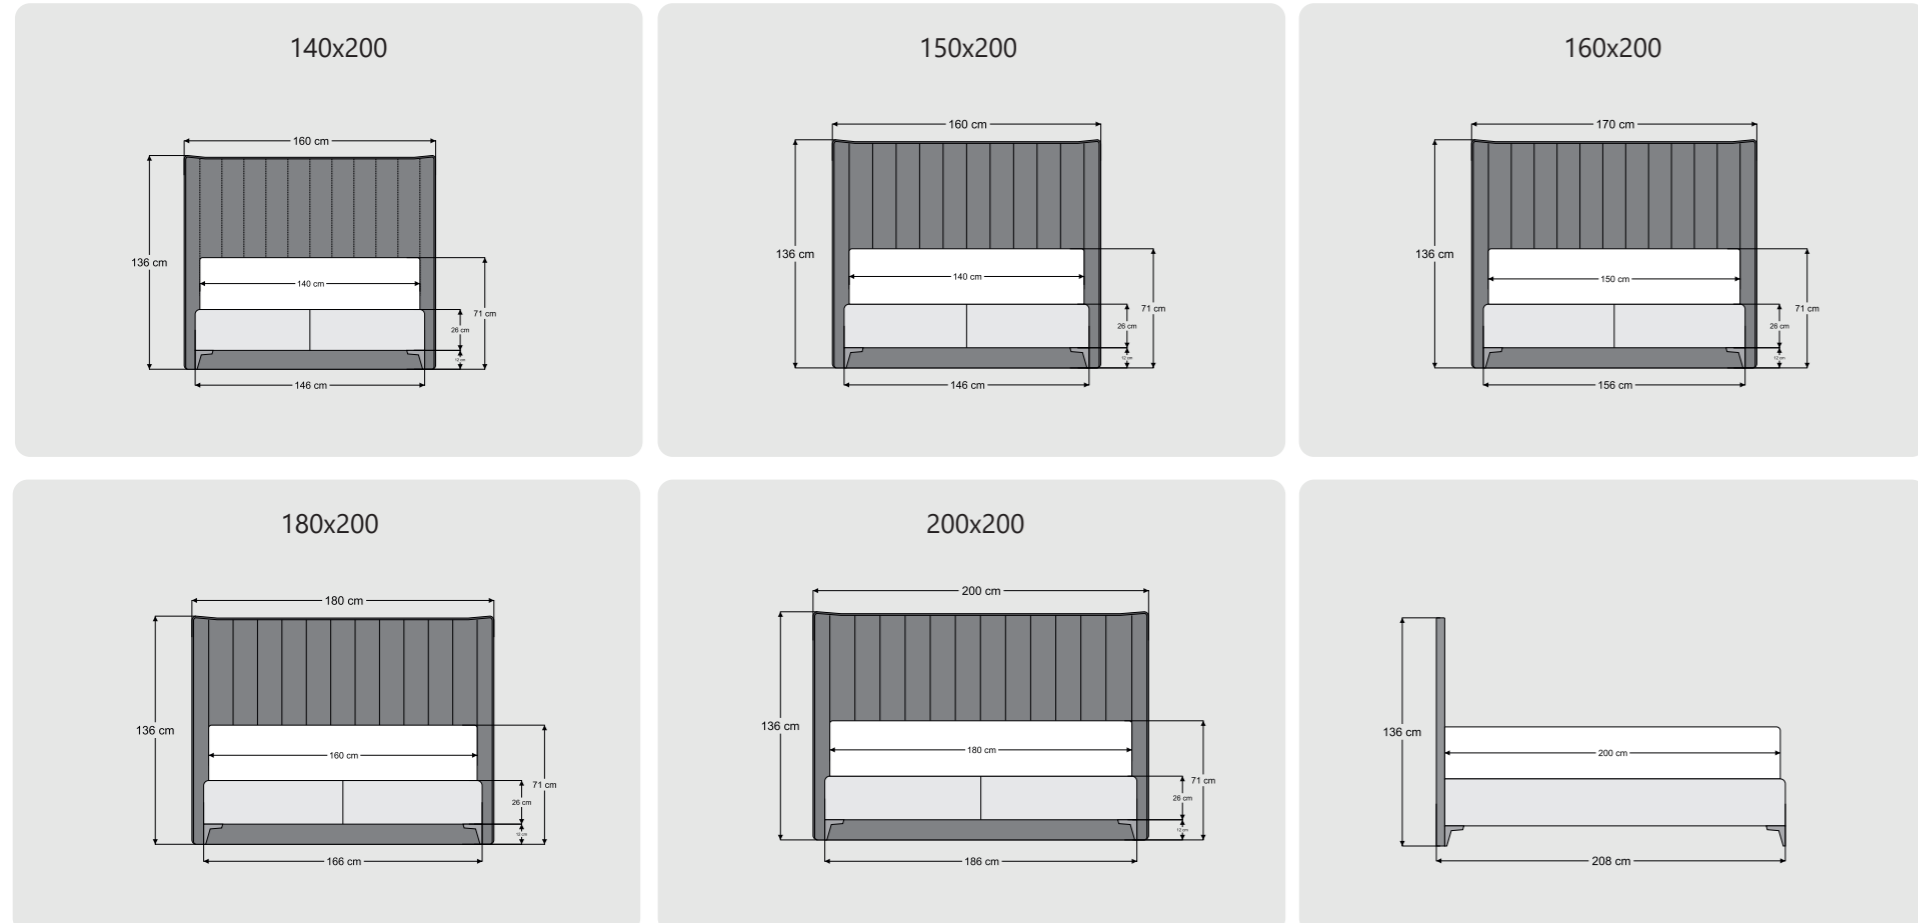

Imagene Box