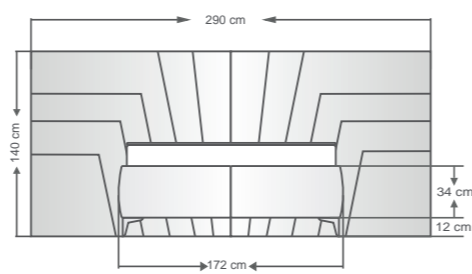

Verona

BAZA & BAŞLIK

- Paslanma ve çürüme yapmayan çelik konstrüksiyon iç aksam.
- Ses yapmayı önleyen ve dayanıklılığı arttıran, taban iç suntasında kızaklı mekanizma.
- Estetik ve kolay kavranabilen kumaş tutma kulpları.
- Yatak genişliğinde kullanım alanına sahip baza sandığı.
- Sizin ve çocuklarınızın güvenliği için emniyet kilitleriyle takviye edilmiş amortisör ve makaslar.
- Nem ve koku önleyici havalandırma kapsülleri.
- Yatağın kaymasını önleyen 5 cm derinliğinde havuz sistemi.
- Zemin temizliğini kolaylaştıran dayanıklı metal ayaklar.
- Başlık ve komodinde aynı tasarım dilini yansıtan özel panel döşeme uygulaması.
- Tasarımı tamamlayan gold renk paslanmaz çelik dekoratif detaylar.

VERONA YATAK

Verona yatak, zarafet ve dengeli konfor anlayışını modern uyku teknolojileriyle buluşturan özel bir tasarımdır. Hyper Soft sünger katmanları vücuda ipeksi bir yumuşaklıkla uyum sağlarken, 1000 count paket yay sistemi omurgayı ideal hizasında destekleyerek basıncı dengeli şekilde dağıtır. Çok katmanlı konfor süngerleri ve nefes alabilen yapısı sayesinde gece boyunca ferah ve kesintisiz bir uyku ortamı sunar. Güçlendirilmiş kenar destek sistemi ile yatağın her noktasında stabilite sağlayarak hem estetik hem de performans açısından güven veren, uzun ömürlü bir uyku deneyimi sunar.

5
yıl
Garanti
Warranty

30
cm

HYPER SOFT SÜNGER

Hyper sünger çok yumuşak ve esnek yapılı özel süngerdir. Vücudun yatak ile temasında yumuşak bir dokunuş sağlar. Kapitonede kullanılan Hyper sünger yumuşak bir doku hissi verir.

PAKET YAY SİSTEMİ