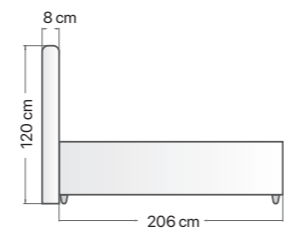

Cat

BAZA & BAŞLIK

- Paslanma ve çürüme yapmayan çelik konstrüksiyon iç aksam.
- Ses yapmayı önleyen ve dayanıklılığı arttıran, taban iç suntasında kızaklı mekanizma.
- Estetik ve kolay kavranabilen kumaş tutma kulpları.
- Yatak genişliğinde kullanım alanına sahip baza sandığı.
- Emniyet kilitleriyle takviye edilmiş amortisör ve makaslar.
- Nem ve koku önleyici havalandırma kapsülleri.
- Yatağın kaymasını önleyen 5 cm havuz sistemi.

CAT YATAK

Cat yatak, çocukların hassas yapısına uygun olarak tasarlanmış, yumuşaklık ve destek dengesini zarif bir şekilde sunan özel bir modeldir. Pamuk elyaf ve nefes alabilen yüzeyi sayesinde doğal ve ferah bir uykuyu ortamı sağlarken, Hyper Soft sünger katmanları nazik bir konfor hissi oluşturur. İç yapısındaki 1000 count paket yay sistemi, gelişim çağındaki çocukların omurgasını doğru şekilde destekler ve hareketleri minimuma indirerek kesintisiz bir uykuyu sunar. Dengeli katman yapısı ve dayanıklı iç tasarımıyla hem konforlu hem güvenli bir uykuyu deneyimi sağlar.

5
yıl
Garanti
Warranty

26
cm

HYPER SOFT SÜNGER

Hyper sünger çok yumuşak ve esnek yapılı özel süngerdir. Vücudun yatak ile temasında yumuşak bir dokunuş sağlar. Kapitonede kullanılan Hyper sünger yumuşak bir doku hissi verir.

PAKET YAY SİSTEMİ

Paket yay sistemi, her yayının ayrı bir kumaş torbada yer aldığı yenilikçi bir tasarımıdır. Bu bağımsız yapı, vücudun her bölgesine özel destek sunarak mükemmel uyum sağlar. Paket yaylar, hareketleri minimum düzeyde yayararak huzurlu bir uykuyu deneyimi ve üstün konfor sunar.

Yatak Sertlik Tabosu Mattress Firmness Chart	H1	H2	H3	H4
60 - 80 kg	Yumuşak Soft	Orta Sert Medium	Sert Hard	Ultra Sert Ultra Hard
80 - 100 kg				
100 - 120 kg				
120 - 150 kg