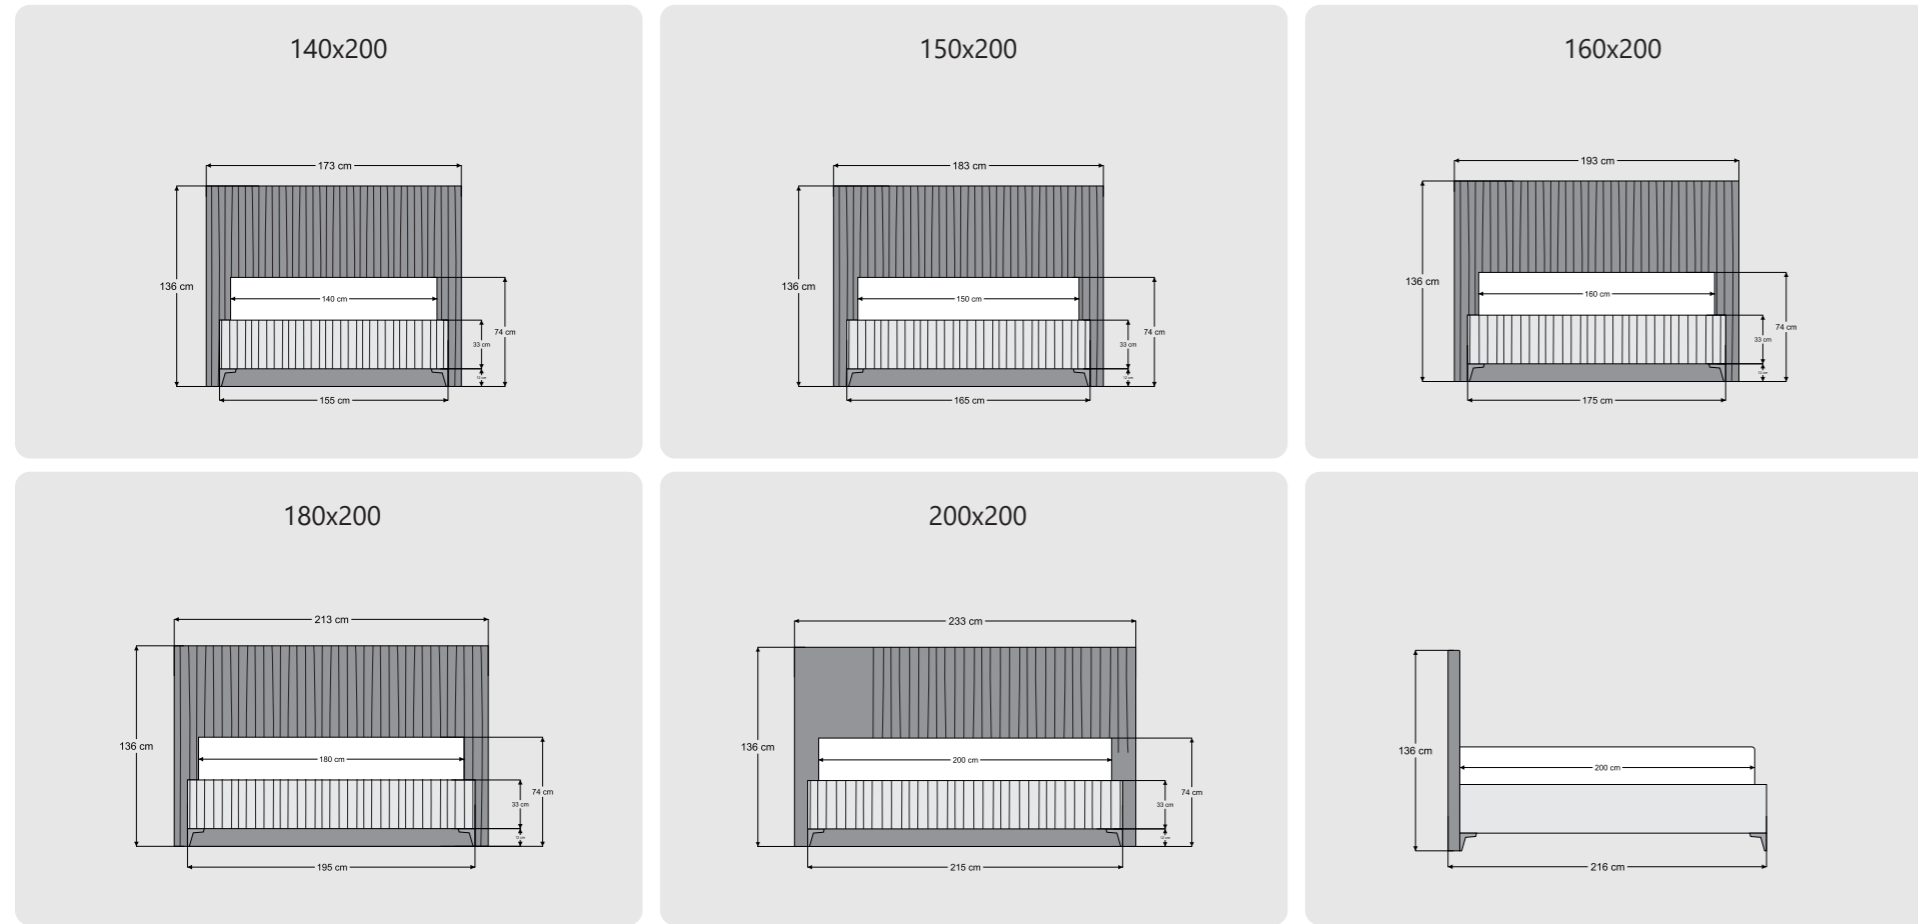

Wrinkle

Stella

Imagene Box

Loft