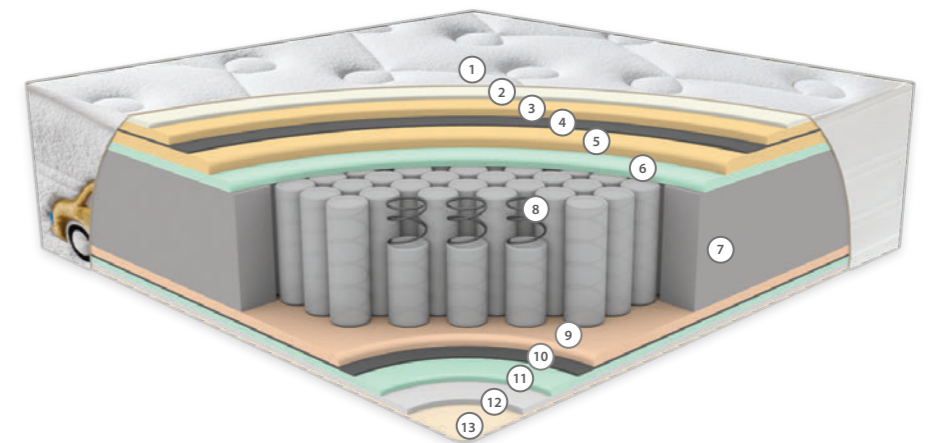

PAKET YAY SİSTEMİ

Paket yay sistemi, her yayının ayrı bir kumaş torbada yer aldığı yenilikçi bir tasarımıdır. Bu bağımsız yapı, vücudun her bölgesine özel destek sunarak mükemmel uyum sağlar. Paket yaylar, hareketleri minimum düzeyde yayararak huzurlu bir uykuyu deneyimi ve üstün konfor sunar.