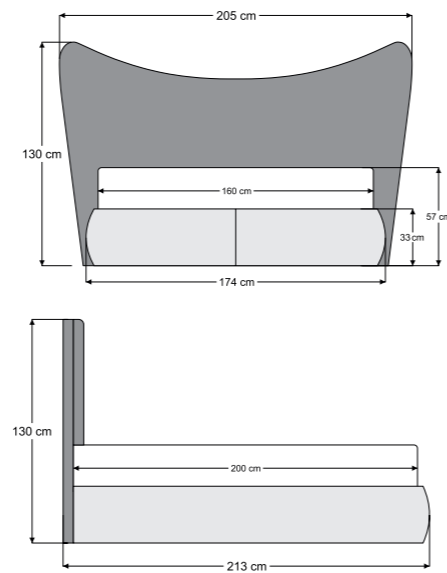

Valeria

BAZA & BAŞLIK

- Paslanma ve çürüme yapmayan çelik konstrüksiyon iç aksam.
- Ses yapmayı önleyen ve dayanıklılığı arttıran, taban iç suntasında kızaklı mekanizma.
- Estetik ve kolay kavranabilen kumaş tutma kulpları.
- Yatak genişliğinde kullanılan alanına sahip baza sandığı.
- Sizin ve çocuklarınızın güvenliği için emniyet kilitleriyle takviye edilmiş amortisör ve makaslar.
- Nem ve koku önleyici havalandırma kapsülleri.
- Yatağın kaymasını önleyen 5 cm derinliğinde havuz sistemi.
- Zemin temizliğini kolaylaştıran dayanıklı metal ayaklar.
- Modern formda tasarlanmış yüksek ve ergonomik başlık yapısı.

SIGNATURE YATAK

Doğal pamuk lifleri ve gelişmiş paket yay sistemi ile tasarlanan Signature, dört mevsim dengeli konfor sunmak üzere geliştirilmiştir. Pamuk elyaf katmanları, nefes alabilen yapısıyla ferah ve serin bir uyku ortamı oluştururken; çok katmanlı sünger yapısı vücuda yumuşak bir temas ve dengeli destek sağlar.

5
yıl
Garanti
Warranty

29
cm

HYPER SÜNGER

Hyper sünger çok yumuşak ve esnek yapılı özel süngerdir. Vücudun yatak ile temasında yumuşak bir dokunuş sağlar. Kapitonede kullanılan Hyper sünger yumuşak bir doku hissi verir.

PAKET YAY SİSTEMİ

Paket yay sistemi, her yayının ayrı bir kumaş torbada yer aldığı yenilikçi bir tasarımdır. Bu bağımsız yapı, vücudun her bölgesine özel destek sunarak mükemmel uyum sağlar. Paket yaylar, hareketleri minimum düzeyde yayararak huzurlu bir uyku deneyimi ve üstün konfor sunar.

Hyper sünger çok yumuşak ve esnek yapılı özel süngerdir. Vücudun yatak ile temasında yumuşak bir dokunuş sağlar. Kapitonede kullanılan Hyper sünger yumuşak bir doku hissi verir.