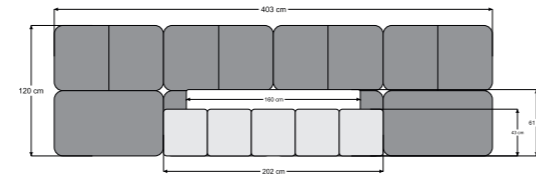

Cube

BAZA & BAŞLIK

- Yatak genişliğinde kullanım alanına sahip otomatik açılır baza sandığı opsiyonu.
- Ses oluşumunu önleyen ve dayanıklılığı artıran, taban iç suntasında kızaklı mekanizma.
- Yatağın kaymasını önleyen 5 cm derinliğinde havuz sistemi.
- Nem ve koku oluşumunu önleyen havalandırma kapsülleri.
- Paslanma ve çürüme yapmayan çelik konstrüksiyon iç aksam.
- Sizin ve çocuklarınızın güvenliği için emniyet kilitleriyle güçlendirilmiş amortisör ve makas sistemi.
- İsteğe bağlı olarak çıkarılabilir başlık kanat tasarımı.
- Mekânlara ve projelere uygun özel ölçü üretim imkânı.
- Farklı kumaş ve renk seçenekleri ile kişiselleştirilebilir tasarım.

FORM YATAK

Form, ortopedik yapısı, gelişmiş paket yay sistemi ve çok katmanlı hyper sünger teknolojisi ile vücuda dengeli destek ve üst düzey konfor sunmak üzere tasarlanmıştır. Bölgesel destek sağlayan paket yay sistemi, omurga hizasını korurken; hyper sünger katmanları temas yüzeyinde yumuşak ve esnek bir konfor hissi oluşturur. Dayanıklı iç yapısı ve optimize edilmiş katman dengesi sayesinde uzun ömürlü, huzurlu ve kesintisiz bir uyku deneyimi sağlar.

5
yıl
Garanti
Warranty

32
cm

HYPER SOFT SÜNGER

Paket yay sistemi, her yayının ayrı bir kumaş torbada yer aldığı yenilikçi bir tasarımdır. Bu bağımsız yapı, vücudun her bölgesine özel destek sunarak mükemmel uyum sağlar. Paket yaylar, hareketleri minimum düzeyde yayararak huzurlu bir uyku deneyimi ve üstün konfor sunar.

PAKET YAY SİSTEMİ

Hyper sünger çok yumuşak ve esnek yapıyla özel süngerdir. Vücuda yatak ile temasında yumuşak bir dokunuş sağlar. Kapitonede kullanılan Hyper sünger yumuşak bir doku hissi verir.