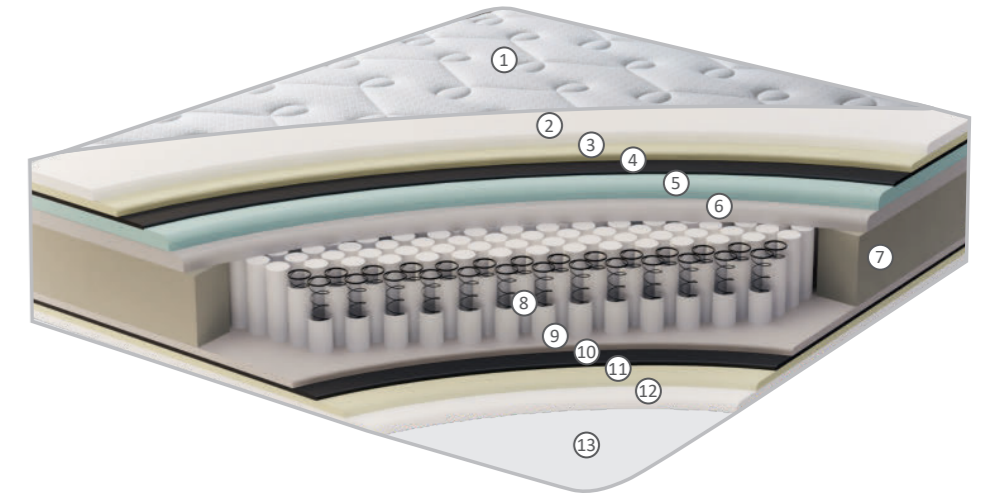

PAKET YAY SİSTEMİ

Paket yay sistemi, her yayının ayrı bir kumaş torbada yer aldığı yenilikçi bir tasarımıdır. Bu bağımsız yapı, vücudun her bölgesine özel destek sunarak mükemmel uyum sağlar. Paket yaylar, hareketleri minimum düzeyde yayararak huzurlu bir uyku deneyimi ve üstün konfor sunar.