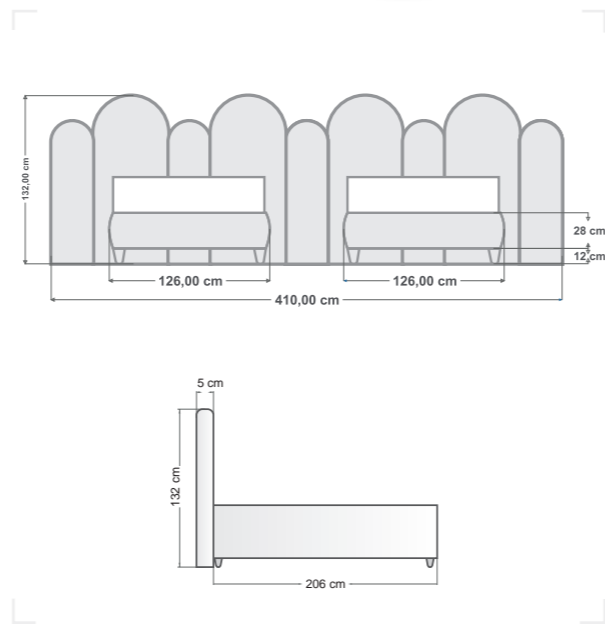

Full Size Kids

BAZA & BAŞLIK

- Paslanma ve çürüme yapmayan çelik konstrüksiyon iç aksam.
- Ses yapmayı önleyen ve dayanıklılığı arttıran, taban iç suntasında kızaklı mekanizma.
- Zemin temizliğini kolaylaştıran yüksek ve dayanıklı güçlendirilmiş ayaklar.
- Estetik ve kolay kavranabilen kumaş kaplı metal tutma kulpları.
- Yatak genişliğinde kullanım alanına sahip baza sandığı.
- Emniyet kilitleriyle takviye edilmiş amortisör ve makaslar.
- Nem ve koku önleyici havalandırma kapsülleri.
- Yatağın kaymasını önleyen özel döşeme ve anti-slip yüzey.

Set İçeriği: FULL SIZE KIDS SET / Full Size Kids Baza, Full Size Kids Başlık, Love Yatak

LOVE YATAK

Love yatak, yumuşaklık ve destek dengesini zarif bir uyumla bir araya getirerek huzurlu bir uyku deneyimi sunar. Hyper Soft sünger katmanları vücuda nazik bir karşılama hissi sağlarken, 1000 count paket yay sistemi omurgayı ideal hizasında destekleyerek basıncı dengeli şekilde dağıtır. Çok katmanlı konfor yapısı ve nefes alabilen yüzeyi sayesinde gece boyunca ferah ve kesintisiz bir uyku ortamı oluşturur. Dengeli destek sistemi ve dayanıklı iç yapısı ile her temasında konfor hissi veren, sıcak ve güvenli bir uyku deneyimi sunar.

5
yıl
years
Garanti
Warranty

28
cm

KETEN KUMAŞ