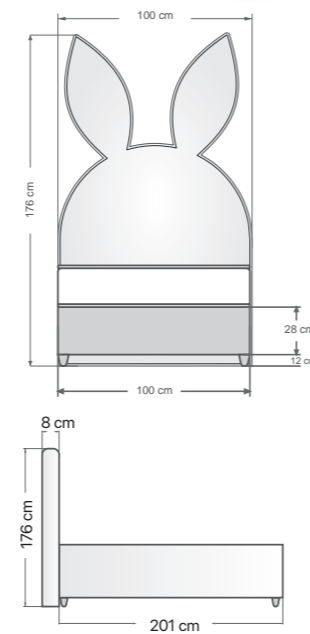

Eğlenceli görünümü ve konforlu yapısıyla Rabbit, miniklerin hayal gücünü besleyen keyifli bir uyku alanı oluşturur.

Rabbit

BAZA & BAŞLIK

- Paslanma ve çürüme yapmayan çelik konstrüksiyon iç aksam.
- Ses yapmayı önleyen ve dayanıklılığı arttıran, taban iç suntasında kızaklı mekanizma.
- Estetik ve kolay kavranabilen kumaş tutma kulpları.
- Yatak genişliğinde kullanım alanına sahip baza sandığı.
- Emniyet kilitleriyle takviye edilmiş amortisör ve makaslar.
- Nem ve koku önleyici havalandırma kapsülleri.