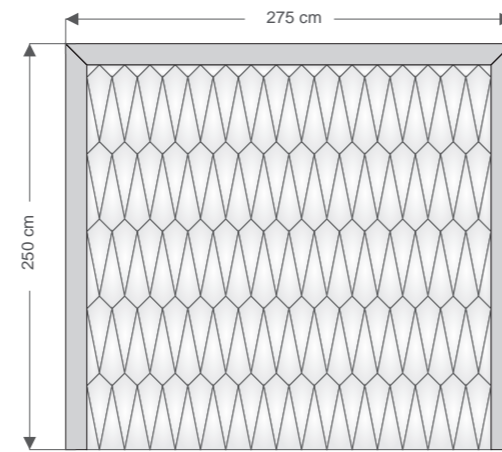

Full Size 2

BAZA & BAŞLIK

- Paslanma ve çürüme yapmayan çelik konstrüksiyon iç aksam.
- Ses yapmayı önleyen ve dayanıklılığı arttıran, taban iç suntasında kızaklı mekanizma.
- Zemin temizliği yapılmasını kolaylaştıran yüksek mukavemetli ayaklar.
- Estetik ve kolay kavranabilen kumaş tutma kulpu.
- Yatağın kaymasını önleyen 5 cm derinliğinde havuz sistemi.
- Yatak genişliğinde kullanım alanına sahip baza sandığı.
- Güvenliğiniz için emniyet kilitleriyle takviye edilmiş amortisör ve makaslar.
- Nem ve koku önleyici havalandırma kapsülleri.

Set İçeriği: FULL SIZE 2 SET / Full Size 2 Baza, Full Size 2 Başlık, Special Mod Yatak, Full Size 2 Komodin

SPECIAL MOD YATAK

2000 count paket yay sistemi, doğal lateks ve çok katmanlı konfor yapısıyla tasarlanan Special Mod, vücuda anında uyum sağlayarak dengeli destek sunar. Nefes alabilen doğal malzemeleri ve esnek yapısı sayesinde her mevsim ideal uykuyu iklimi oluşturur. Yumuşak dokunuşu ve güçlü iç yapısıyla konforu ve dayanıklılığı bir araya getirir.

5
yıl
Garanti
Warranty

32
cm

LATEKS

Lateks, kauçuk ağacından elde edilen doğal ve dayanıklı bir malzemedir. Vücuda mükemmel destek sağlar, basıncı eşit dağıtır ve nefes alabilirliği sayesinde serin bir uykuyu sunar. Hipoalerjenik yapısıyla alerjenlere karşı koruma sağlar, uzun ömürlü ve sağlıklı bir uykuyu ortamı sunar.

2000 COUNT PAKET YAY SİSTEMİ

Her biri ayrı ayrı paketlenmiş 2000 mikro yay, vücut konturlarına hassas bir uyum sağlar. Maksimum hareket izolasyonu ve optimum basınç dağılımı ile benzersiz bir uykuyu konforu sunar.

Yatak Sertlik Tabosu Mattress Firmness Chart	H1	H2	H3	H4
	Yumuşak Soft	Orta Sert Medium	Sert Hard	Ultra Sert Ultra Hard
60 - 80 kg				
80 - 100 kg				
100 - 120 kg				
120 - 150 kg