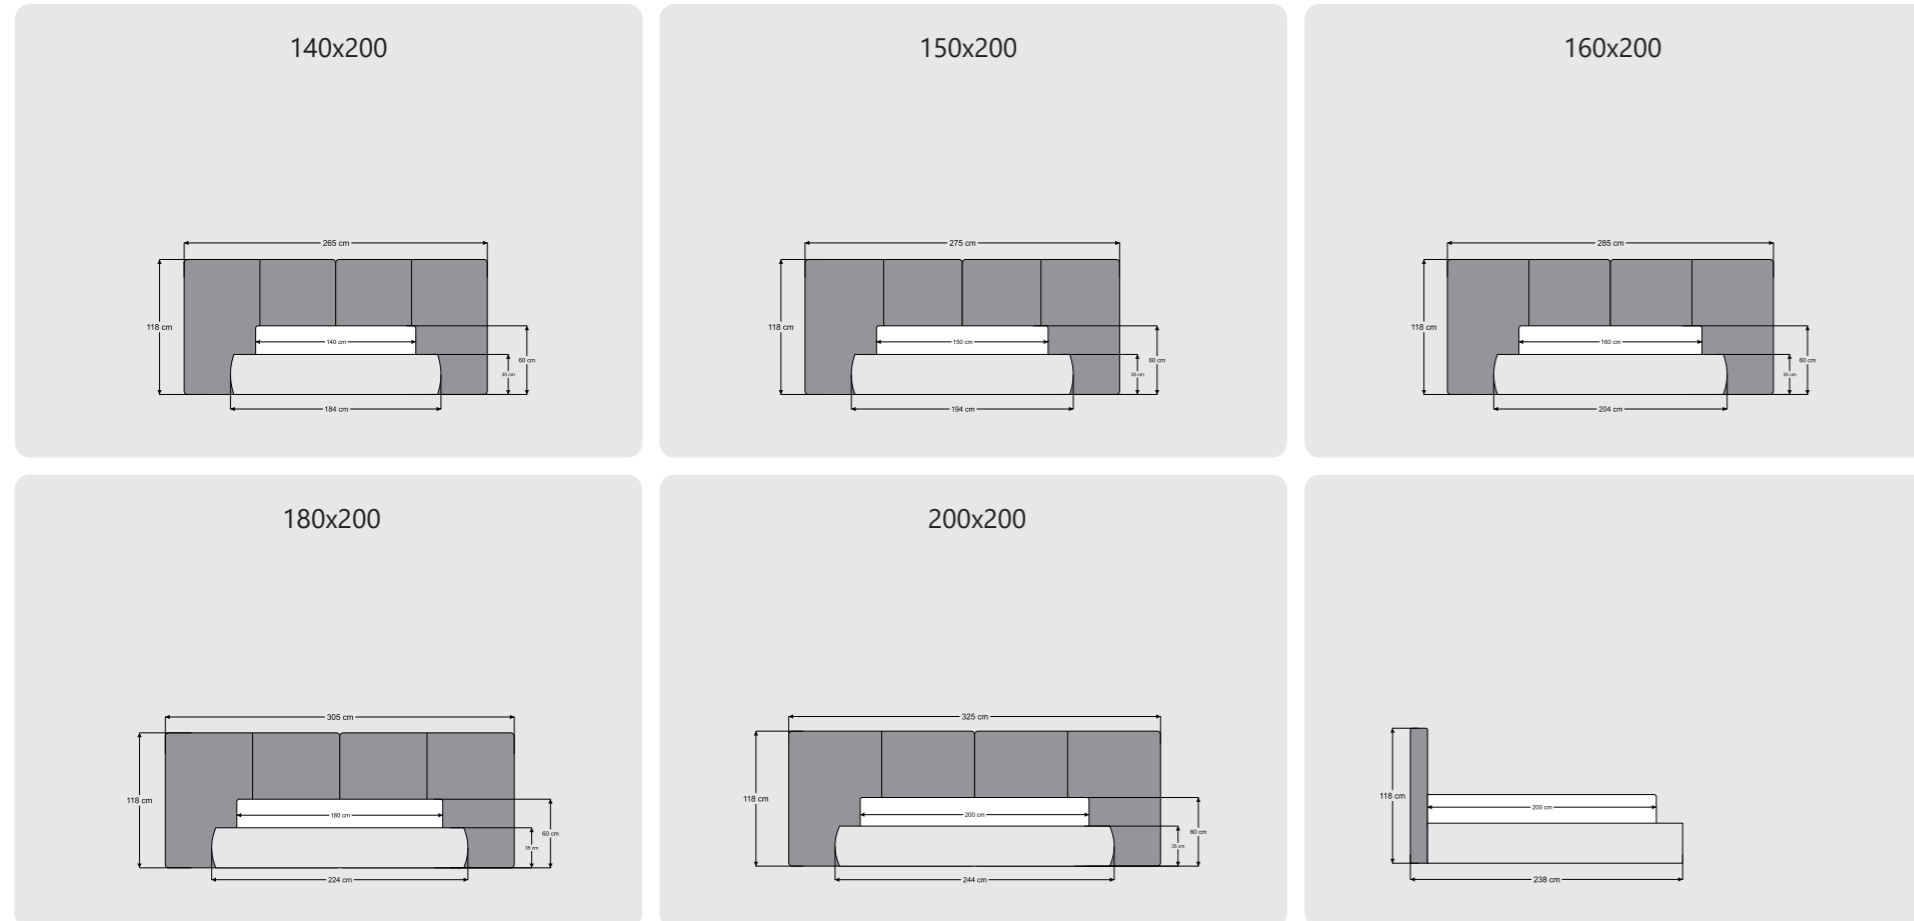

Valeria

Milano

Seossa

New Form