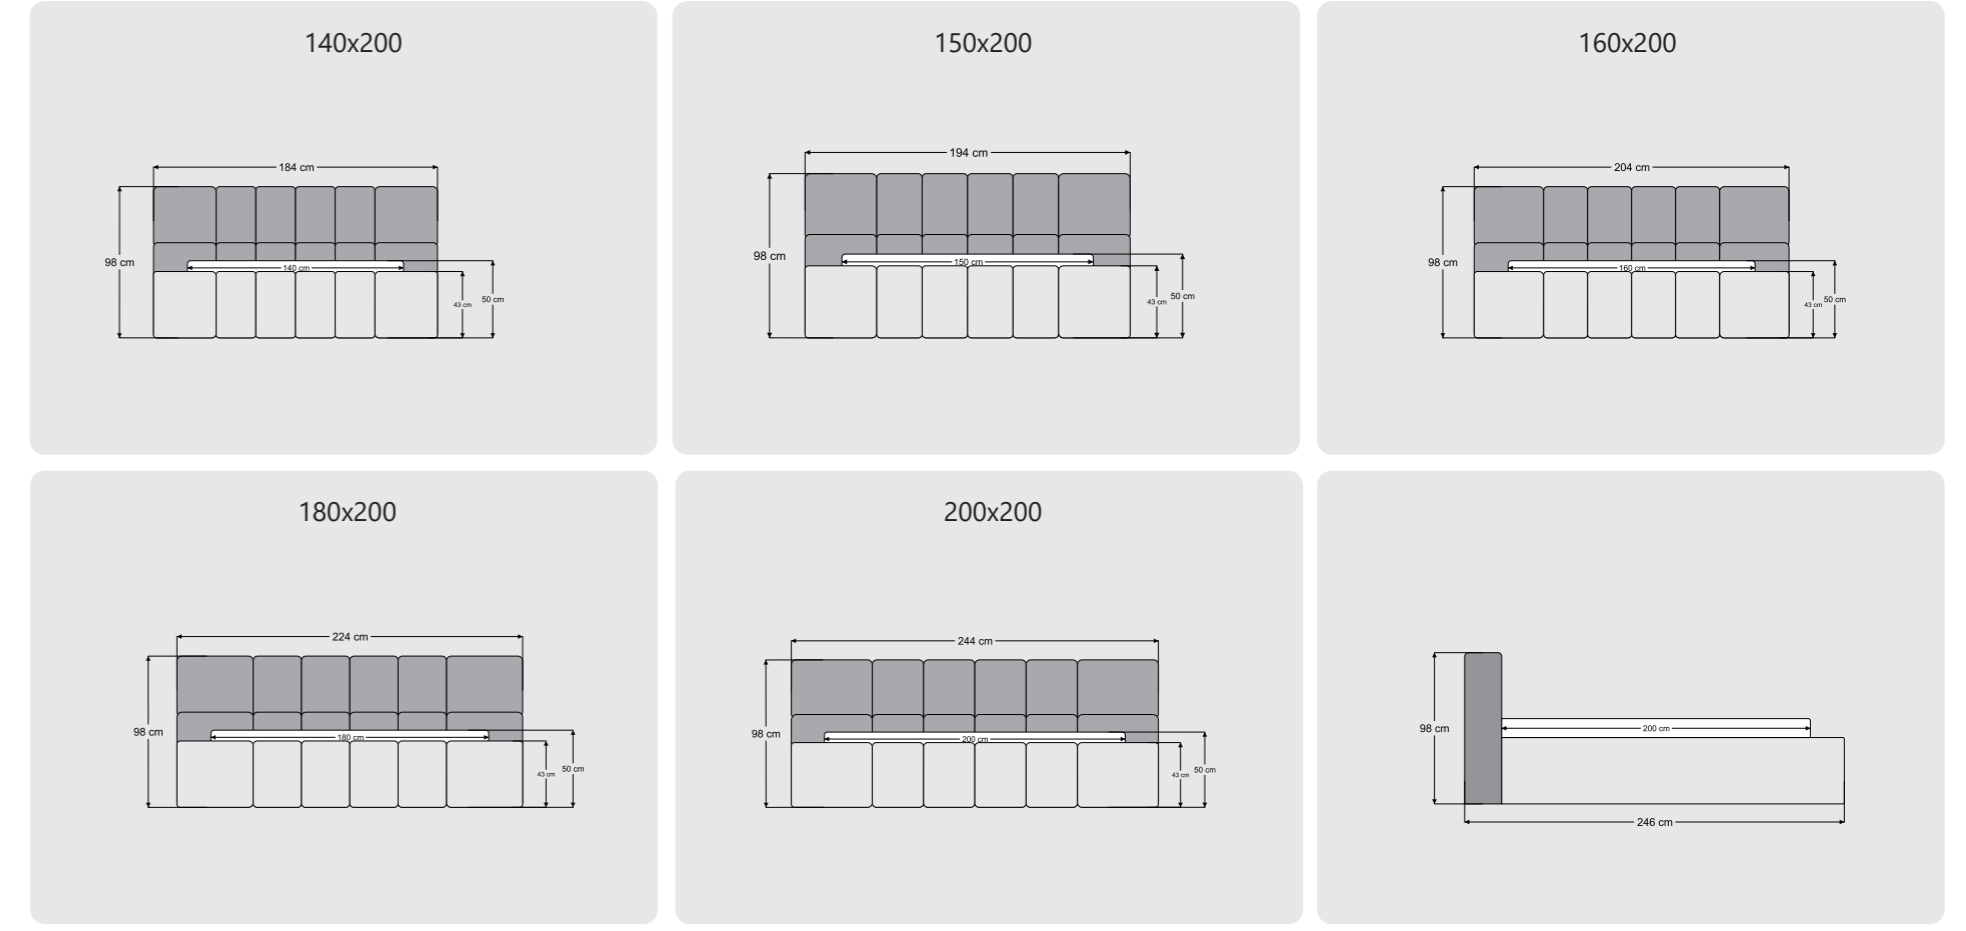

Soffia

Tokyo

Silent Night

Ocean