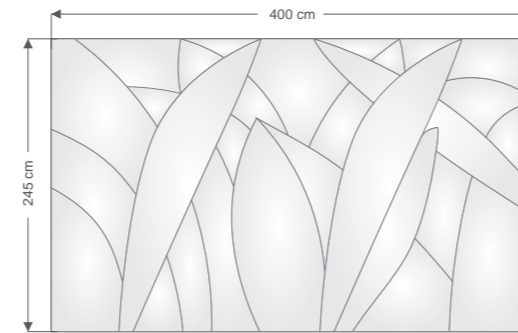

Full Size Leaf

BAZA & BAŞLIK

- Paslanma ve çürüme yapmayan çelik konstrüksiyon iç aksam.
- Ses yapmayı önleyen ve dayanıklılığı arttıran, taban iç suntasında kızaklı mekanizma.
- Zemin temizliği yapılmasını kolaylaştıran yüksek mukavemetli ayaklar.
- Estetik ve kolay kavranabilen kumaş tutma kulpu.
- Yatağın kaymasını önleyen 5 cm derinliğinde havuz sistemi.
- Yatak genişliğinde kullanım alanına sahip baza sandığı.
- Güvenliğiniz için emniyet kilitleriyle takviye edilmiş amortisör ve makaslar.
- Nem ve koku önleyici havalandırma kapsülleri.

Set İçeriği: Full Size Leaf SET / Full Size Leaf Baza, Full Size Leaf Başlık, Special Mod Yatak, Full Size Leaf Komodin

SPECIAL MOD YATAK

2000 count paket yay sistemi, doğal lateks ve çok katmanlı konfor yapısıyla tasarlanan Special Mod, vücuda anında uyum sağlayarak dengeli destek sunar. Nefes alabilen doğal malzemeleri ve esnek yapısı sayesinde her mevsim ideal uykuyu iklimi oluşturur. Yumuşak dokunuşu ve güçlü iç yapısıyla konforu ve dayanıklılığı bir araya getirir.

5
yıl
years
Garanti
Warranty

32
cm

LATEKS

Lateks, kauçuk ağacından elde edilen doğal ve dayanıklı bir malzemedir. Vücuda mükemmel destek sağlar, basıncı eşit dağıtır ve nefes alabilirliği sayesinde serin bir uykuyu sunar. Hipoalerjenik yapısıyla alerjenlere karşı koruma sağlar, uzun ömürlü ve sağlıklı bir uykuyu ortamı sunar.

2000 COUNT PAKET YAY SİSTEMİ

Her biri ayrı ayrı paketlenmiş 2000 mikro yay, vücut konturlarına hassas bir uyum sağlar. Maksimum hareket izolasyonu ve optimum basınç dağılımı ile benzersiz bir uykuyu konforu sunar.

Yatak Sertlik Tabosu	H1	H2	H3	H4
Mattress Firmness Chart	Yumuşak Soft	Orta Sert Medium	Sert Hard	Ultra Sert Ultra Hard
60 - 80 kg				
80 - 100 kg				
100 - 120 kg				
120 - 150 kg