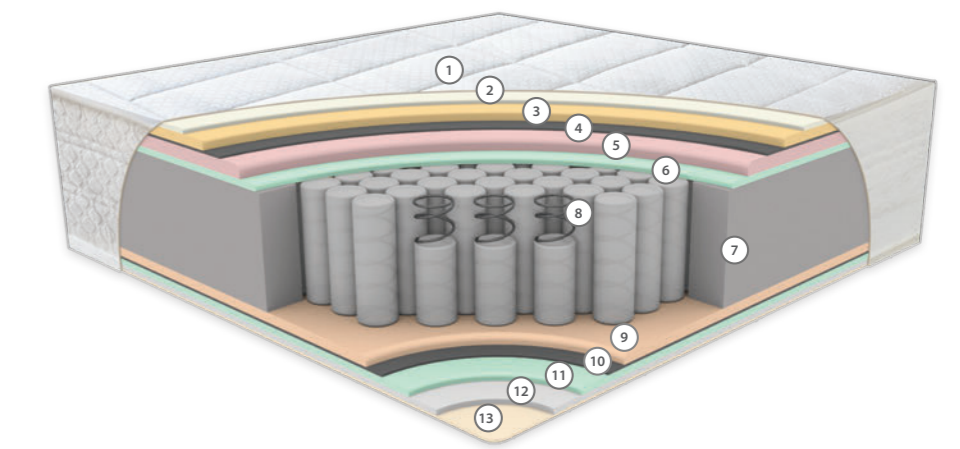

Yatak Sertlik Tabosu Mattress Firmness Chart	H1	H2	H3	H4
60 - 80 kg	Yumuşak Soft	Orta Sert Medium	Sert Hard	Ultra Sert Ultra Hard
80 - 100 kg				
100 - 120 kg				
120 - 150 kg				

1. 1 Kapitone Kumaş Quilted Fabric
2. 2 Pamuk Elyaf Cotton Fiber
3. 3 Hyper Soft Süngeri Hyper Soft Foam
4. 4 Tela Interlining
5. 5 Soft Sünger Soft Foam
6. 6 Konfor Süngeri Soft Foam
7. 7 Kenar Destek Süngeri Edge Support Foam
8. 8 1000 Count Paket Yay 1000 Count Pocket Spring
9. 9 Termo Felt Termo Felt
10. 10 Tela Interlining
11. 11 Konfor Süngeri Soft Foam
12. 12 Mikro Fiber Elyaf Micro Fiber Filling
13. 13 Kapitone Kumaş Quilted Fabric

- Peluş Kumaş Plush Fabric
- Kenar Destek Süngeri Quilted Fabric
- Örme Kumaş Knitted Fabric
- Ortopedik Orthopedic
- Tek Taraflı Kullanım One-Sided Use
- 4 Mevsim Kullanım 4 Season Use
- Hyper Sünger Hyper Foam
- Paket Yay Sistemi Pocket Spring System
- Roll Pack Roll Pack