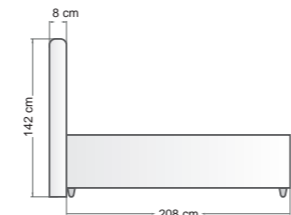

Zamansız formu ile yaşam alanlarında sofistike ve seçkin bir atmosfer oluşturur.

Stella

BAZA & BAŞLIK

- Paslanma ve çürüme yapmayan çelik konstrüksiyon iç aksam.
- Ses yapmayı önleyen ve dayanıklılığı arttıran, taban iç suntasında kızaklı mekanizma.
- Zemin temizliğini kolaylaştıran yüksek ve dayanıklı kumaş kaplı ahşap ayaklar.
- Estetik ve kolay kavranabilen kumaş tutma kulpları.
- Yatak genişliğinde kullanım alanına sahip baza sandığı.
- Sizin ve çocuklarınızın güvenliği için emniyet kilitleriyle takviye edilmiş amortisör ve makaslar.
- Nem ve koku önleyici havalandırma kapsülleri.
- Yatağın kaymasını önleyen 5 cm derinliğinde havuz sistemi.
- Chester döşeme detaylarıyla tasarlanmış estetik başlık ve baza formu.