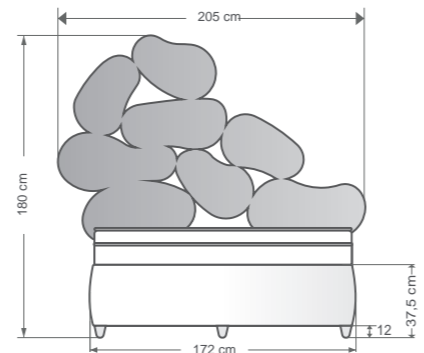

Ocean

BAZA & BAŞLIK

- Paslanma ve çürüme yapmayan çelik konstrüksiyon iç aksam.
- Ses yapmayı önleyen ve dayanıklılığı arttıran, taban iç suntuasında kızaklı mekanizma.
- Estetik ve kolay kavranabilen kumaş tutma kulpları.
- Yatak genişliğinde kullanım alanına sahip baza sandığı.
- Sizin ve çocuklarınızın güvenliği için emniyet kilitleriyle takviye edilmiş amortisör ve makaslar.
- Nem ve koku önleyici havalandırma kapsülleri.
- Zemin temizliğini kolaylaştıran yüksek mukavemetli ayaklar.

OCEAN YATAK

Ocean, çok katmanlı ileri teknoloji yapısı ve 41 cm yüksekliğiyle derin konfor hissini yeniden tanımlar. Lateks, visco ve hyper sünger katmanları vücudu nazikçe sararken, 2000 count paket yay ve mikro yay sistemi kusursuz destek sunar. Okyanus derinliğinde bir uyku hissi yaratarak her geceyi kesintisiz ve üst düzey bir deneyime dönüştürür.

5
yıl
years
Garanti
Warranty

41
cm

LATEKS

Lateks, kauçuk ağacından elde edilen doğal ve dayanıklı bir malzemedir. Vücuda mükemmel destek sağlar, basıncı eşit dağıtır ve nefes alabilirliği sayesinde serin bir uyku sunar. Hipoalerjenik yapısıyla alerjenlere karşı koruma sağlar, uzun ömürlü ve sağlıklı bir uyku ortamı sunar.

2000 Count Paket Yay Sistemi

Her biri ayrı ayrı paketlenmiş 2000 mikro yay, vücut konturlarına hassas bir uyum sağlar. Maksimum hareket izolasyonu ve optimum basınç dağılımı ile benzersiz bir uyku konforu sunar.

2000 MİKRO YAY SİSTEMİ

2000 mikro yay sistemi, daha küçük ve yoğun yerleştirilmiş yaylardan oluşarak vücudun yüzeyine daha hassas uyum sağlar. Basınç noktalarını azaltarak konforu artırır ve vücut ağırlığını dengeli şekilde dağıtır. Üst katmanda ekstra hassasiyet sunarak yatağın genel destek performansını güçlendirir.