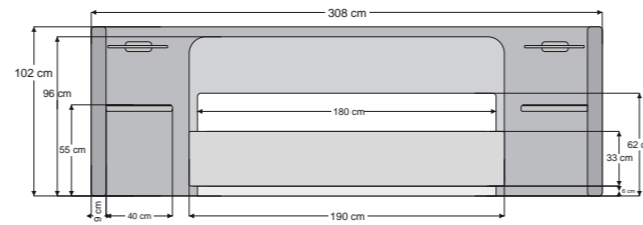

Enzo

BAZA & BAŞLIK

- Başlık arka panelinde ambiyans yaratan LED aydınlatma.
- Baza alt çevresinde zemini saran dekoratif LED ışık sistemi.
- Başlık yan kulaklarında entegre iki adet aydınlatma lambası.
- Komodin ve başlığın bütünlük tek parça modern tasarımı.
- Zemine yakın, güçlü ve dengeli gövde formu.
- Paslanma ve çürüme yapmayan çelik konstrüksiyon iç aksam.
- Ses yapmayı önleyen ve dayanıklılığı artıran, taban iç suntuasında kızaklı mekanizma.
- 5 cm derinliğinde havuz sistemi ile yatağın sabit ve dengeli kalmasını sağlayan yapı.
- Yatak genişliğinde kullanım alanına sahip baza sandığı.
- Emniyet kilitleriyle takviye edilmiş amortisör ve makaslar.
- Nem ve koku önleyici havalandırma kapsülleri.

Set İçeriği: Enzo SET / Enzo Baza / Enzo Başlık, Silent night yatak Yatak

SILENT NIGHT YATAK

Silent Night yatak, sade ama etkili tasarımıyla konfor ve dengeyi mükemmel şekilde bir araya getirir. Pamuk elyafın sağladığı doğal serinlik ve nefes alabilir yapı, gece boyunca ferah bir uyku ortamı sunarken, Hyper Soft sünger vücuda yumuşak bir karşılama hissi kazandırır. İç yapısında bulunan 1000 count paket yay sistemi, vücut ağırlığını dengeli şekilde dağıtarak omurga desteği sağlar ve hareket izolasyonu ile kesintisiz bir uyku deneyimi sunar. Destekleyici sünger katmanları ve sağlam kenar yapısı sayesinde uzun ömürlü kullanım ve her noktada dengeli konfor sunar, günlük kullanım için ideal ve güvenilir bir yataktır.

5
yıl
years
Garanti
Warranty

28
cm

PAMUK