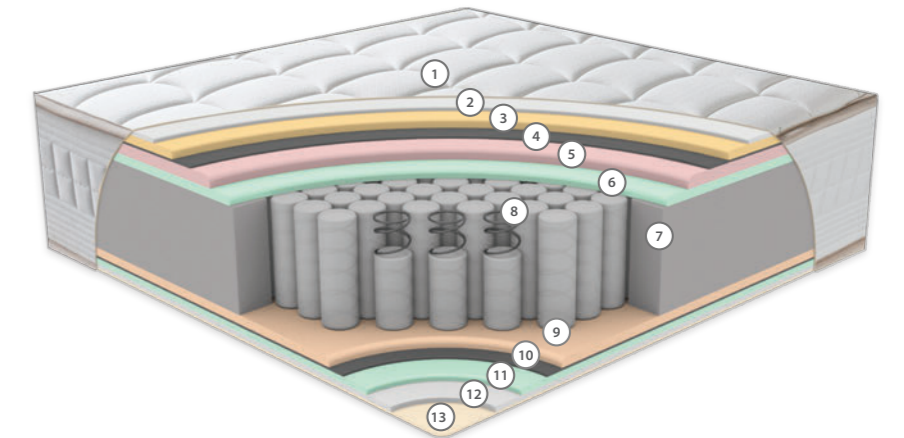

VERONA YATAK

Verona yatak, zarafet ve dengeli konfor anlayışını modern uyku teknolojileriyle buluşturan özel bir tasarımdır. Hyper Soft sünger katmanları vücuda ipeksi bir yumuşaklıkla uyum sağlarken, 1000 count paket yay sistemi omurgayı ideal hizasında destekleyerek basıncı dengeli şekilde dağıtır. Çok katmanlı konfor süngerleri ve nefes alabilen yapısı sayesinde gece boyunca ferah ve kesintisiz bir uyku ortamı sunar. Güçlendirilmiş kenar destek sistemi ile yatağın her noktasında stabilite sağlayarak hem estetik hem de performans açısından güven veren, uzun ömürlü bir uyku deneyimi sunar.

PAKET YAY SİSTEMİ

Paket yay sistemi, her yayının ayrı bir kumaş torbada yer aldığı yenilikçi bir tasarımdır. Bu bağımsız yapı, vücudun her bölgesine özel destek sunarak mükemmel uyum sağlar. Paket yaylar, hareketleri minimum düzeyde yayararak huzurlu bir uyku deneyimi ve üstün konfor sunar.