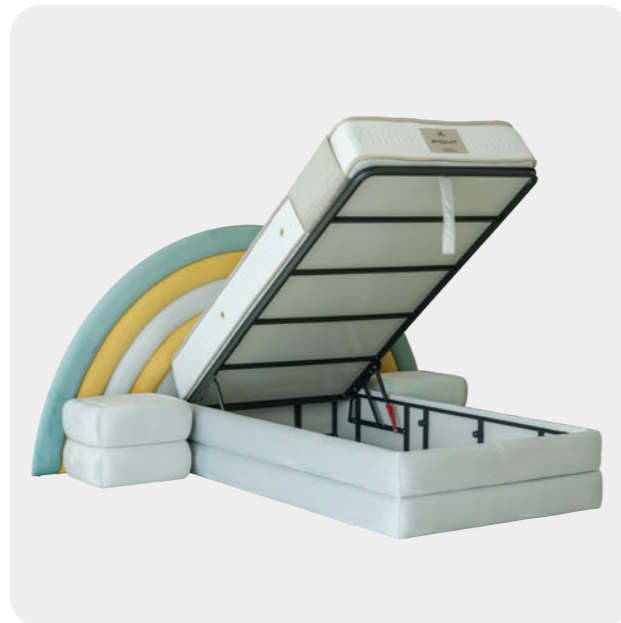

Estetik formu ve konforu bir araya getiren Rainbow, küçük dünyalara büyük mutluluklar katmak için tasarlandı.

Rainbow

BAZA & BAŞLIK

- Paslanma ve çürüme yapmayan çelik konstrüksiyon iç aksam.
- Ses yapmayı önleyen ve dayanıklılığı arttıran, taban iç suntasında kızaklı mekanizma.
- Yatağın kaymasını önleyen özel döşeme.
- Estetik ve kolay kavranabilen kumaş tutma kulpları.
- Yatak genişliğinde kullanım alanına sahip baza sandığı.
- Emniyet kilitleriyle takviye edilmiş amortisör ve makaslar.
- Nem ve koku önleyici havalandırma kapsülleri.