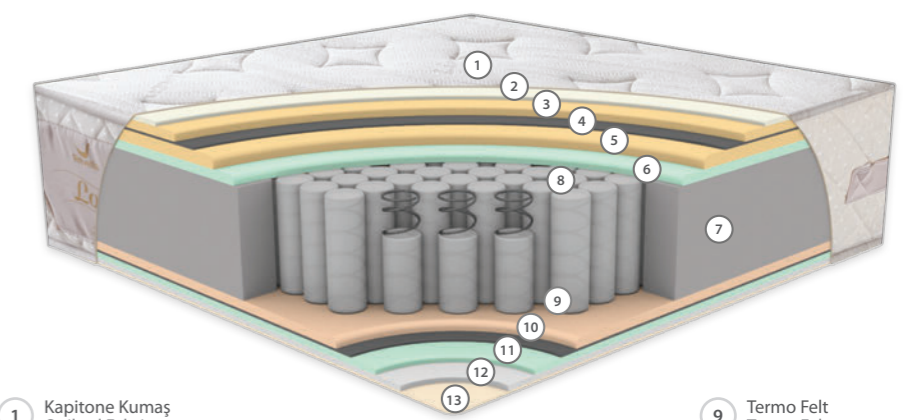

%100 Pamuk
%100 Cotton

Kenar Destek Süngeri
Quilted Fabric

Keten Kumaş
Knitted Fabric

Ortopedik
Orthopedic

Tek Taraflı Kullanım
One-Sided Use

4 Mevsim Kullanım
4 Season Use

Hyper Sünger
Hyper Foam

Paket Yay Sistemi
Pocket Spring System

Roll Pack
Roll Pack