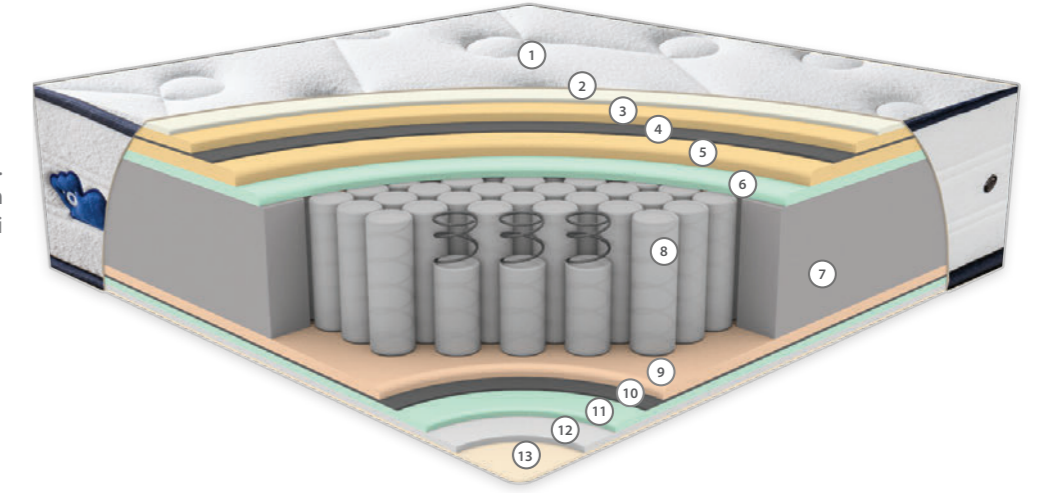

PAKET YAY SİSTEMİ

Paket yay sistemi, her yayının ayrı bir kumaş torbada yer aldığı yenilikçi bir tasarımdır. Bu bağımsız yapı, vücudun her bölgesine özel destek sunarak mükemmel uyum sağlar. Paket yaylar, hareketleri minimum düzeyde yayararak huzurlu bir uyku deneyimi ve üstün konfor sunar.