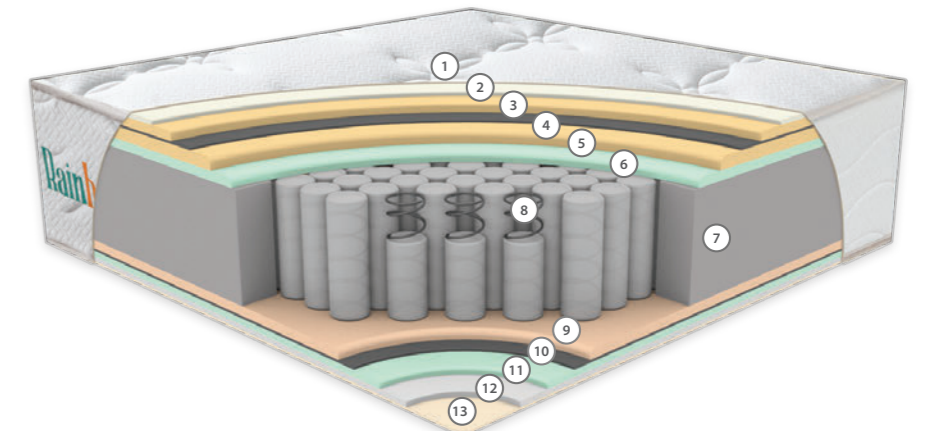

PAKET YAY SİSTEMİ

Paket yay sistemi, her yayının ayrı bir kumaş torbada yer aldığı yenilikçi bir tasarımdır. Bu bağımsız yapı, vücudun her bölgesine özel destek sunarak mükemmel uyum sağlar. Paket yaylar, hareketleri minimum düzeyde yayararak huzurlu bir uyku deneyimi ve üstün konfor sunar.