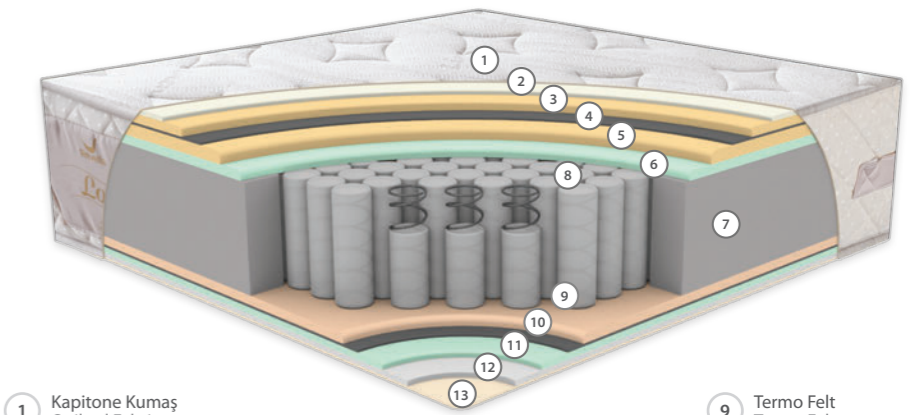

1. Kapitone Kumaş Quilted Fabric
2. Pamuk Elyaf Cotton Fiber
3. Hyper Soft Sünger Hyper Soft Foam
4. Tela Interlining
5. Hyper Soft Sünger Hyper Soft Foam
6. Konfor Süngeri Comfort Foam
7. Kenar Destek Süngeri Edge Support Foam
8. 1000 Count Paket Yay 1000 Count Pocket Spring
9. Termo Felt Termo Felt
10. Tela Interlining
11. Konfor Süngeri Comfort Foam
12. Mikro Fiber Elyaf Micro Fiber Filling
13. Kapitone Kumaş Quilted Fabric

%100 Pamuk
%100 Cotton

Kenar Destek Süngeri
Quilted Fabric

Keten Kumaş
Knitted Fabric

Ortopedik
Orthopedic

Tek Taraflı Kullanım
One-Sided Use

4 Mevsim Kullanım
4 Season Use

Hyper Sünger
Hyper Foam

Paket Yay Sistemi
Pocket Spring System

Roll Pack
Roll Pack

90x190 90x200 100x200 120x200 140x190 140x200 150x200 160x200 180x200 200x200