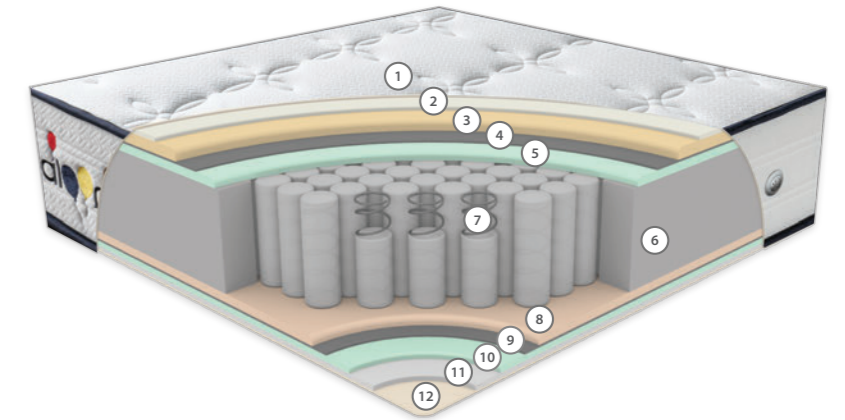

PAKET YAY SİSTEMİ

Paket yay sistemi, her yayının ayrı bir kumaş torbada yer aldığı yenilikçi bir tasarımdır. Bu bağımsız yapı, vücudun her bölgesine özel destek sunarak mükemmel uyum sağlar. Paket yaylar, hareketleri minimum düzeyde yayarak huzurlu bir uykü deneyimi ve üstün konfor sunar.