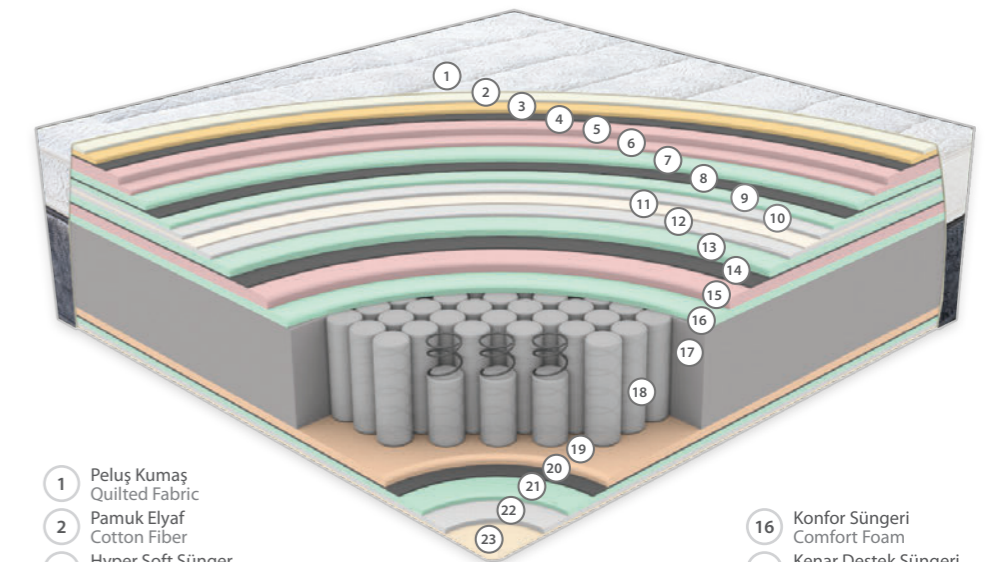

1. 1 Peluş Kumaş Quilted Fabric
2. 2 Pamuk Elyaf Cotton Fiber
3. 3 Hyper Soft Sünger Hyper Soft Foam
4. 4 Tela Interlining
5. 5 Soft Sünger Soft Foam
6. 6 Soft Sünger Soft Foam
7. 7 Konfor Süngeri Comfort Foam
8. 8 Tela Interlining
9. 9 Konfor Süngeri Comfort Foam

1. 10 Mikro Fiber Elyaf Micro Fiber Filling
2. 11 Üst / Alt Kumaş Top / Bottom Fabric
3. 12 Mikro Fiber Elyaf Micro Fiber Filling
4. 13 Konfor Süngeri Comfort Foam
5. 14 Tela Interlining
6. 15 Soft Sünger Soft Foam

1. 16 Konfor Süngeri Comfort Foam
2. 17 Kenar Destek Süngeri Edge Support Foam
3. 18 1000 Count Paket Yay 1000 Count Pocket Spring
4. 19 Termo Felt Termo Felt
5. 20 Tela Interlining
6. 21 Konfor Süngeri Comfort Foam
7. 22 Mikro Fiber Elyaf Micro Fiber Filling
8. 23 Kapitone Kumaş Quilted Fabric

90x190 90x200 100x200 120x200 140x190 140x200 150x200 160x200 180x200 200x200