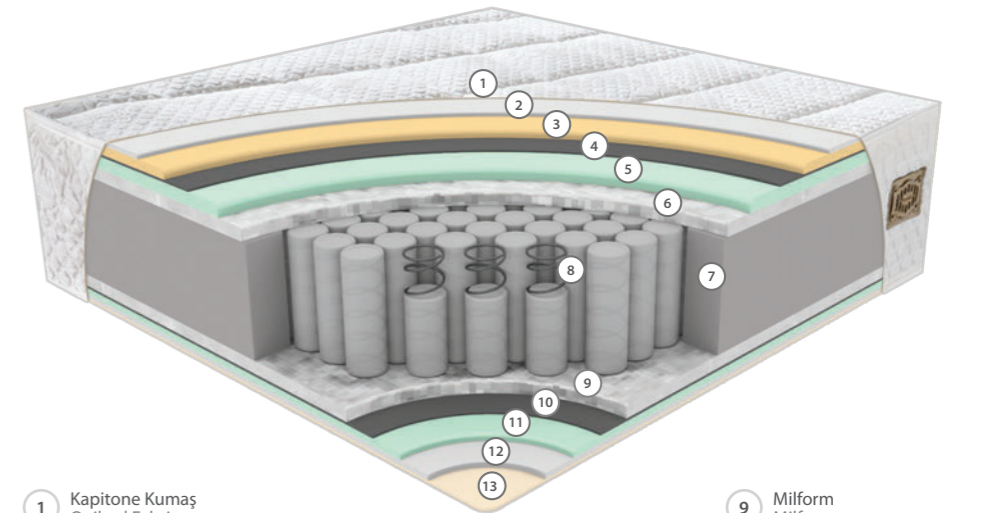

PAKET YAY SİSTEMİ

Paket yay sistemi, her yayının ayrı bir kumaş torbada yer aldığı yenilikçi bir tasarımdır. Bu bağımsız yapı, vücudun her bölgesine özel destek sunarak mükemmel uyum sağlar. Paket yaylar, hareketleri minimum düzeyde yayararak huzurlu bir uykü deneyimi ve üstün konfor sunar.