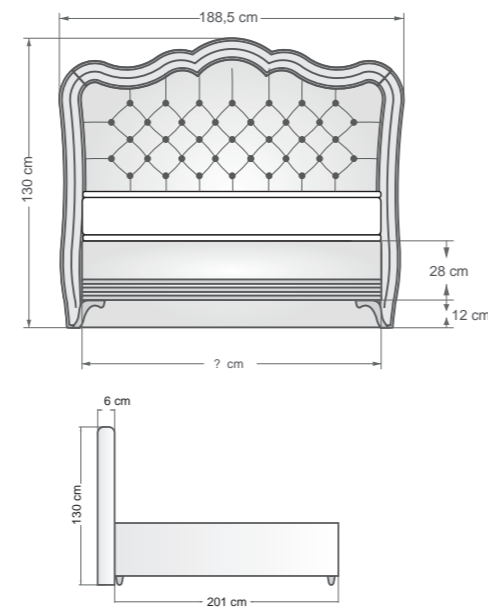

Special Mod

BAZA & BAŞLIK

- Ladin ağacı kaplı Chester kapitone ahşap başlık tasarımı.
- Paslanma ve çürüme yapmayan çelik konstrüksiyon iç aksam.
- Ses yapmayı önleyen ve dayanıklılığı arttıran, taban iç sutasında kızaklı mekanizma.
- Estetik ve kolay kavranabilen kumaş kaplı metal tutma kulpları.
- Yatak genişliğinde kullanım alanına sahip baza sandığı.
- Sizin ve çocuklarınızın güvenliği için emniyet kilitleriyle takviye edilmiş amortisör ve makaslar.
- Nem ve koku önleyici havalandırma kapsülleri.
- Yatağın kaymasını önleyen özel döşeme sistemi.
- Zemin temizliğini kolaylaştıran yüksek ve dayanıklı ahşap ayaklar.
- Klasik tasarımı tamamlayan doğal ahşap çerçeve detayları.