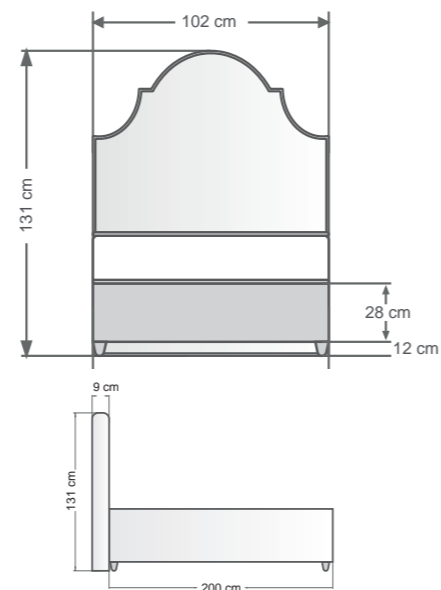

Mirace Jr.

BAZA & BAŞLIK

- Paslanma ve çürüme yapmayan çelik konstrüksiyon iç aksam.
- Ses yapmayı önleyen ve dayanıklılığı arttıran, taban iç suntasında kızaklı mekanizma.
- Zemin temizliğini kolaylaştıran yüksek ve dayanıklı güçlendirilmiş ayaklar.
- Estetik ve kolay kavranabilen kumaş kaplı metal tutma kulpları.
- Yatak genişliğinde kullanım alanına sahip baza sandığı.
- Emniyet kilitleriyle takviye edilmiş amortisör ve makaslar.
- Nem ve koku önleyici havalandırma kapsülleri.

Set İçeriği: Mirace Jr Baza, Mirace Jr Başlık, Point Yatak

POINT YATAK

Point ortopedik yatak, paket yay sistemi ve hyper sünger teknolojisi ile mükemmel destek ve konfor sunar. Paket yaylar bölgesel destek sağlar, hyper sünger ise ekstra rahatlık sunar. Bu kombinasyon, üstün uyku kalitesi ve huzurlu bir uyku deneyimi sağlar.

5
yıl
Garanti
Warranty

26
cm

HYPER SÜNGER

Hyper sünger çok yumuşak ve esnek yapılı özel süngerdir. Vücudun yatak ile temasında yumuşak bir dokunuş sağlar. Kapitonede kullanılan Hyper sünger yumuşak bir doku hissi verir.

PAKET YAY SİSTEMİ

Paket yay sistemi, her yayının ayrı bir kumaş torbada yer aldığı yenilikçi bir tasarımıdır. Bu bağımsız yapı, vücudun her bölgesine özel destek sunarak mükemmel uyum sağlar. Paket yaylar, hareketleri minimum düzeyde yayararak huzurlu bir uyku deneyimi ve üstün konfor sunar.

Yatak Sertlik Tabosu Mattress Firmness Chart	H1	H2	H3	H4
60 - 80 kg	Yumuşak Soft	Orta Sert Medium	Sert Hard	Ultra Sert Ultra Hard
80 - 100 kg				
100 - 120 kg				
120 - 150 kg				

90x190 90x200 100x200 120x200 140x190 140x200 150x200 160x200 180x200 200x200