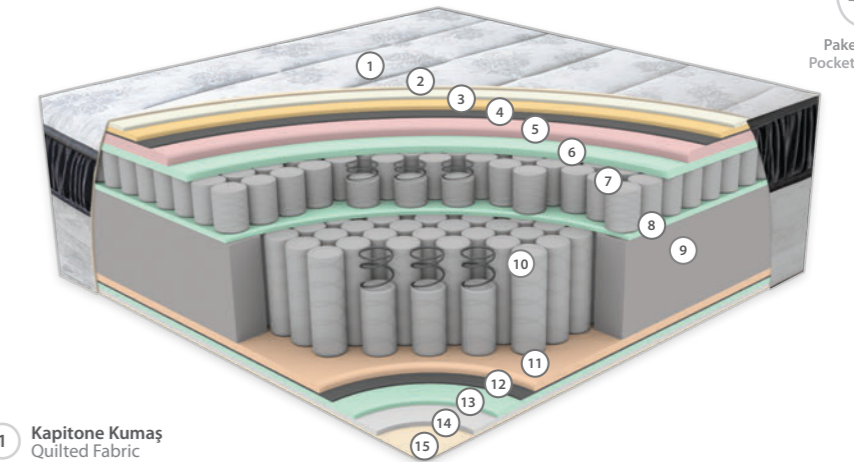

1. 1 Kapitone Kumaş
   Quilted Fabric
2. 2 Pamuk Elyaf
   Cotton Fiber
3. 3 Hyper Soft Sünger
   Hyper Soft Foam
4. 4 Tela
   Interlining
5. 5 Soft Sünger
   Soft Foam
6. 6 Konfor Sünger
   Comfort Foam
7. 7 1000 Count Mikro Paket Yay
   1000 Count micro Pocket Spring
8. 8 Konfor Sünger
   Comfort Foam
9. 9 Kenar Destek Sünger
   Edge Support Foam
10. 10 1000 Count Paket Yay
    1000 Count Pocket Spring
11. 11 Termo Felt
    Termo Felt
12. 12 Tela
    Interlining
13. 13 Konfor Sünger
    Comfort Foam
14. 14 Mikro Fiber Elyaf
    Micro Fiber Filling
15. 15 Kapitone Kumaş
    Quilted Fabric

- Latex
- Kenar Destek Sünger
  Quilted Fabric
- 1000 Count
  Extra Kalın PED
  1000 Count Extra Ped
- Örme Kumaş
  Knitted Fabric
- Çift Kat Paket Yay
  Double Layer
  Pocket Spring System
- Ortopedik
  Orthopedic
- Tek Tarafı Kullanım
  One-Sided Use
- 4 Mevsim Kullanım
  4 Season Use
- Hyper Sünger
  Hyper Foam
- Paket Yay Sistemi
  Pocket Spring System