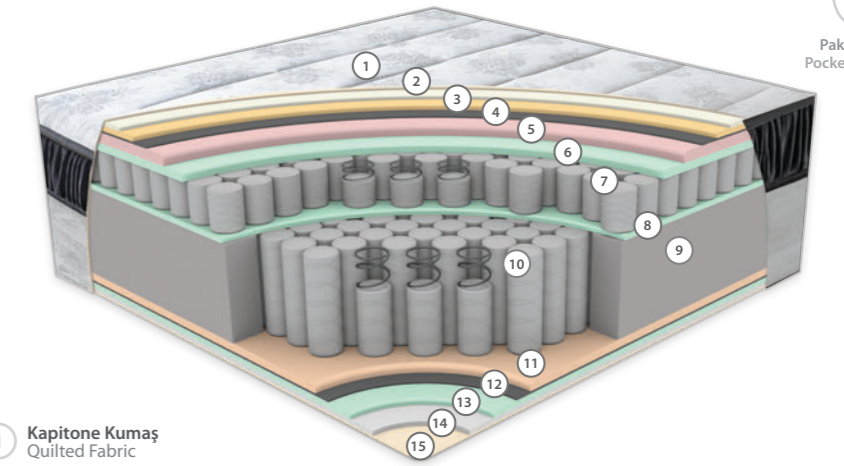

5
yıl
years
Garanti
Warranty

28
cm

ORTOPEDİK

Omurganızı hizalayarak basınç noktalarını azaltmak için tasarlanan ortopedik yatak ile eşsiz destek ve konforu yaşayın. Sırt veya eklem ağrısı yaşayanlar için ideal olan ortopedik yatak, sağlıklı duruşu destekler ve uyku kalitesini artırır.

ÇİFT KAT PAKET YAY SİSTEMİ

Çift kat paket yay sistemi, yatakta iki katman halinde yerleştirilmiş bağımsız yaylardan oluşur. Bu yapı, vücuda hassas destek sunar, basıncı azaltır ve omurga hizasını korur. Ayrıca, hareket izolasyonu sağlayarak huzurlu bir uyku deneyimi sunar.