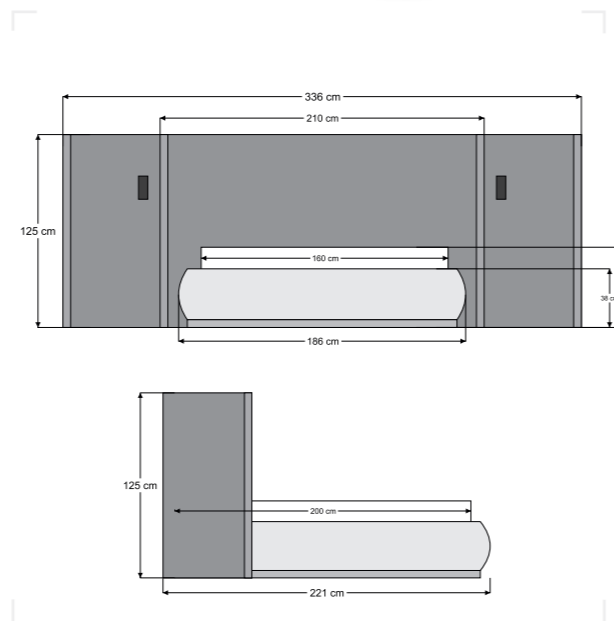

Paris

BAZA & BAŞLIK

Paslanma ve çürüme yapmayan çelik konstrüksiyon iç aksam.

- Ses yapmayı önleyen ve dayanıklılığı arttıran, taban iç suntasında kızaklı mekanizma.
- 5 cm derinliğinde havuz sistemi ve yatağın kaymasını önleyen özel döşeme.
- Yatak genişliğinde kullanım alanına sahip baza sandığı.
- güvenlik için emniyet kilitleriyle takviye edilmiş amortisör ve makaslar.
- Nem ve koku önleyici havalandırma kapsülleri.
- Zemin temizliğinin yapılmasını kolaylaştıran yüksek mukavemetli ahşap ayaklar.

Set İçeriği: PARİS SET / Paris Baza, Paris Başlık, Bohem Yatak, Paris Komodin, Paris Puf

BOHEM YATAK

Bohem yatak, visco sünger ve blok sünger ile tasarlanmış, vücut ergonomisine uyum sağlayan konfor ve dengeli destek sunan özel bir yataktır. Visco sünger, vücut formunu alarak basıncı eşit şekilde dağıtırken, blok sünger yatağa uzun ömürlü dayanıklılık kazandırır. Bohem, rahatlığı ve sağlam yapısıyla huzurlu ve kesintisiz bir uyku deneyimi sunar.

3
yıl
years
Garanti
Warranty

27
cm

VISCO (MEMORY FOAM)

Visco (Memory Foam) sünger, vücut ısısına ve basınca duyarlı özel yapısı sayesinde vücut şeklini hafızasına alarak maksimum uyum sağlar. Vücudun yatak ile temasında basıncı eşit şekilde dağıtarak omurga üzerinde oluşan yükü azaltır. Kapitonede kullanılan Visco sünger, yumuşak, rahatlatıcı ve sarıncı bir konfor hissi sunar.

BLOK SÜNGER SİSTEMİ

Blok sünger sistemi, yatağın ana taşıyıcı yapısını oluşturan yüksek yoğunluklu sünger katmandan oluşur. Vücuda dengeli destek sağlayarak omurganın doğal duruşunu korumaya yardımcı olur. Yatak içerisinde kullanılan blok sünger sistemi, uzun ömürlü dayanıklılık ve formunu kaybetmeyen sağlam bir yapı sunar.