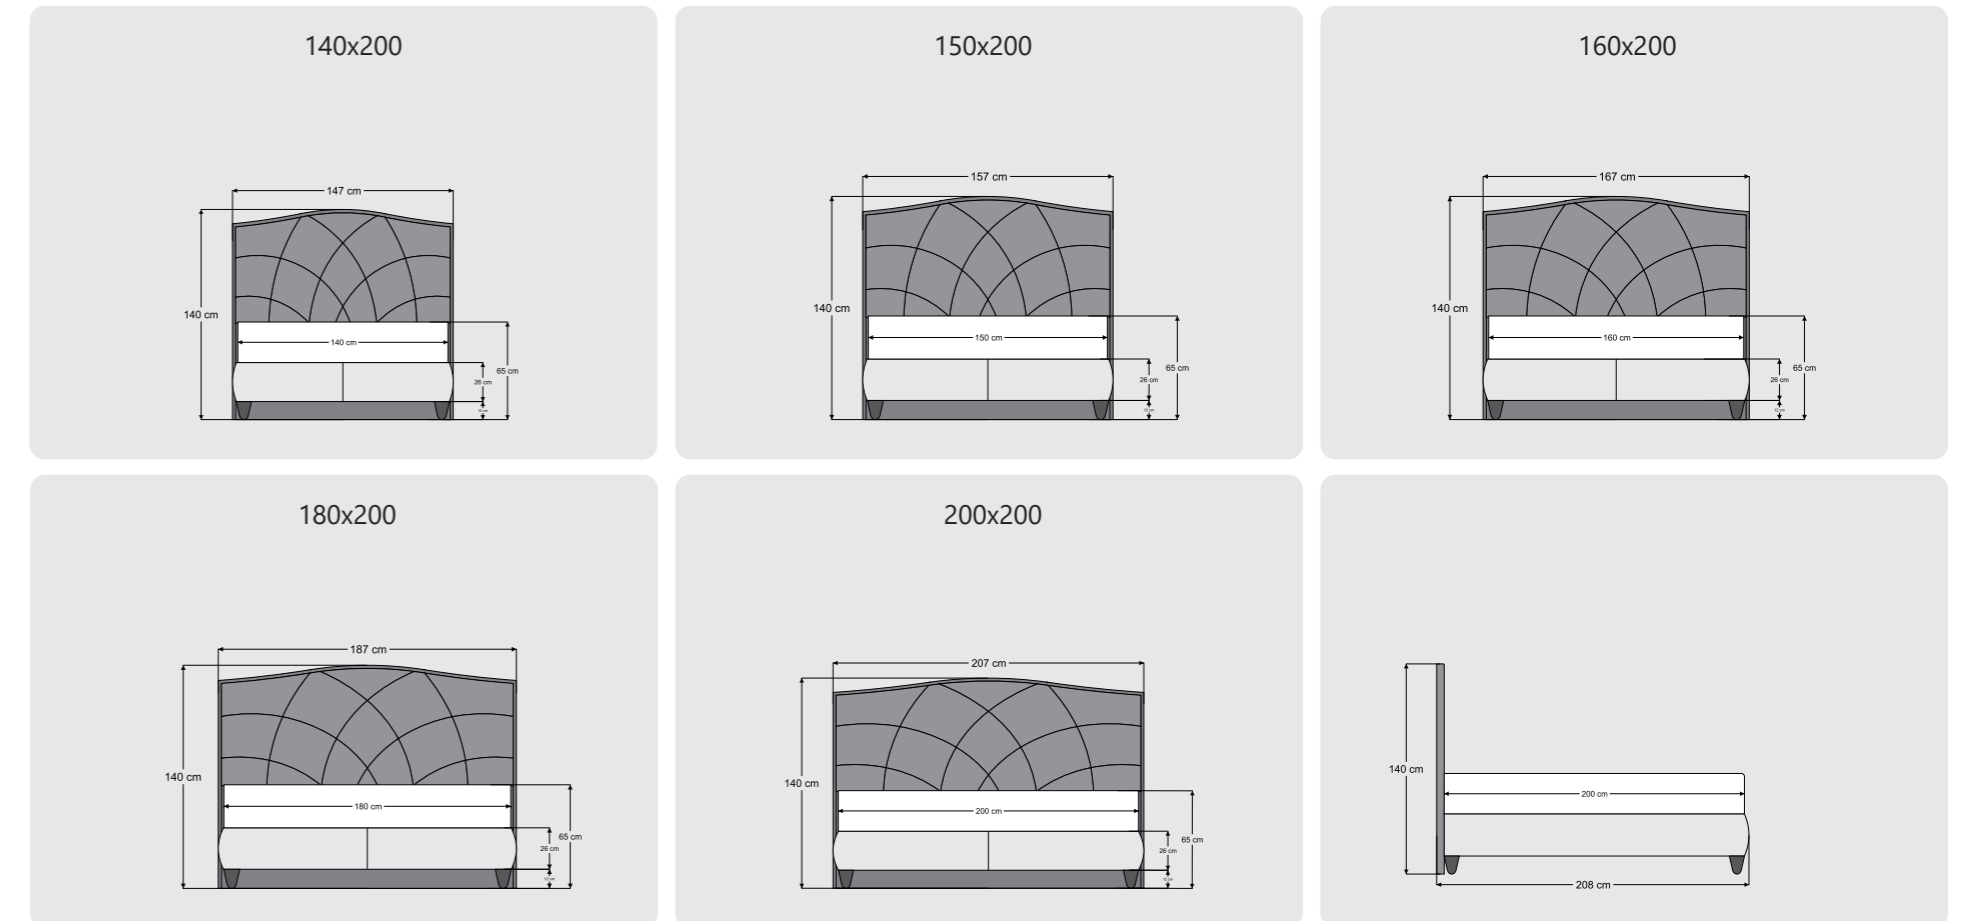

Valeria

Milano

Seossa

New Form