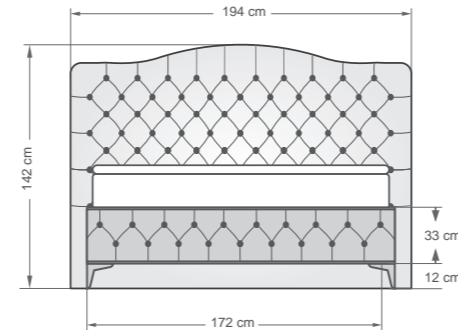

Stella

BAZA & BAŞLIK

- Paslanma ve çürüme yapmayan çelik konstrüksiyon iç aksam.
- Ses yapmayı önleyen ve dayanıklılığı arttıran, taban iç suntasında kızaklı mekanizma.
- Zemin temizliğini kolaylaştıran yüksek ve dayanıklı kumaş kaplı ahşap ayaklar.
- Estetik ve kolay kavranabilen kumaş tutma kulpları.
- Yatak genişliğinde kullanım alanına sahip baza sandığı.
- Sizin ve çocuklarınızın güvenliği için emniyet kilitleriyle takviye edilmiş amortisör ve makaslar.
- Nem ve koku önleyici havalandırma kapsülleri.
- Yatağın kaymasını önleyen 5 cm derinliğinde havuz sistemi.
- Chester döşeme detaylarıyla tasarlanmış estetik başlık ve baza formu.

STELLA YATAK

Stella yatak, ortopedik destek ve çok katmanlı konfor teknolojilerini bir araya getirerek dengeli ve güçlü bir uyku performansı sunar. Hyper Soft sünger katmanları vücuda nazik bir temas sağlayarak konforu artırırken, 1000 count paket yay sistemi vücut ağırlığını eşit şekilde dağıtarak omurgayı ideal hizasında destekler. Zengin iç katman yapısı ve nefes alabilen malzemeleri sayesinde basınç dengelenir, hava sirkülasyonu sağlanır ve kesintisiz bir uyku ortamı oluşturulur. Güçlendirilmiş kenar destek sistemi yatağın her noktasında stabilite sunarak uzun ömürlü, dayanıklı ve yüksek performanslı bir kullanım deneyimi sağlar.

5
yıl
years
Garanti
Warranty

32
cm

HYPER SOFT SÜNGER

Hyper sünger çok yumuşak ve esnek yapılı özel süngerdir. Vücudun yatak ile temasında yumuşak bir dokunuş sağlar. Kapitonede kullanılan Hyper sünger yumuşak bir doku hissi verir.

PAKET YAY SİSTEMİ