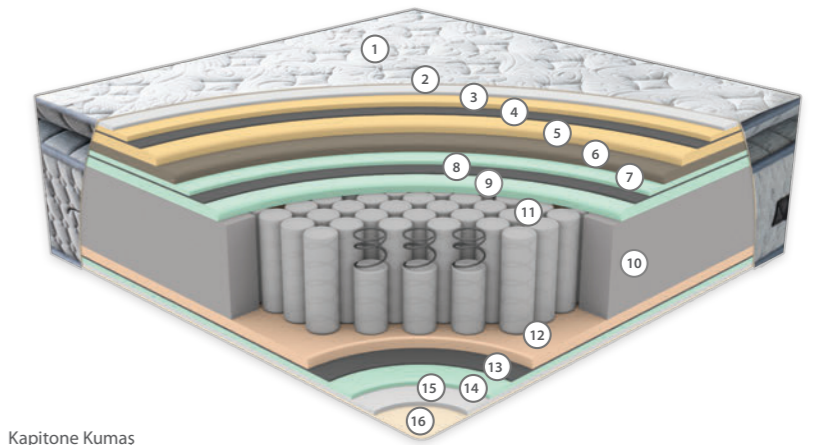

PAKET YAY SİSTEMİ

Paket yay sistemi, her yayının ayrı bir kumaş torbada yer aldığı yenilikçi bir tasarımıdır. Bu bağımsız yapı, vücudun her bölgesine özel destek sunarak mükemmel uyum sağlar. Paket yaylar, hareketleri minimum düzeyde yayararak huzurlu bir uyku deneyimi ve üstün konfor sunar.