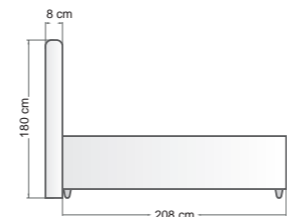

Ocean

BAZA & BAŞLIK

- Paslanma ve çürüme yapmayan çelik konstrüksiyon iç aksam.
- Ses yapmayı önleyen ve dayanıklılığı arttıran, taban iç suntuasında kızaklı mekanizma.
- Estetik ve kolay kavranabilen kumaş tutma kulpları.
- Yatak genişliğinde kullanım alanına sahip baza sandığı.
- Sizin ve çocuklarınızın güvenliği için emniyet kilitleriyle takviye edilmiş amortisör ve makaslar.
- Nem ve koku önleyici havalandırma kapsülleri.
- Zemin temizliğini kolaylaştıran yüksek mukavemetli ayaklar.

OCEAN YATAK

Ocean, çok katmanlı ileri teknoloji yapısı ve 41 cm yüksekliğiyle derin konfor hissini yeniden tanımlar. Lateks, visco ve hyper sünger katmanları vücudu nazikçe sararken, 2000 count paket yay ve mikro yay sistemi kusursuz destek sunar. Okyanus derinliğinde bir uyku hissi yaratarak her geceyi kesintisiz ve üst düzey bir deneyime dönüştürür.

5
yıl
years
Garanti
Warranty

41
cm

LATEKS

Lateks, kauçuk ağacından elde edilen doğal ve dayanıklı bir malzemedir. Vücuda mükemmel destek sağlar, basıncı eşit dağıtır ve nefes alabilirliği sayesinde serin bir uyku sunar. Hipoalerjenik yapısıyla alerjenlere karşı koruma sağlar, uzun ömürlü ve sağlıklı bir uyku ortamı sunar.

2000 Count Paket Yay Sistemi

Her biri ayrı ayrı paketlenmiş 2000 mikro yay, vücut konturlarına hassas bir uyum sağlar. Maksimum hareket izolasyonu ve optimum basınç dağılımı ile benzersiz bir uyku konforu sunar.

2000 MİKRO YAY SİSTEMİ

2000 mikro yay sistemi, daha küçük ve yoğun yerleştirilmiş yaylardan oluşarak vücudun yüzeyine daha hassas uyum sağlar. Basınç noktalarını azaltarak konforu artırır ve vücut ağırlığını dengeli şekilde dağıtır. Üst katmanda ekstra hassasiyet sunarak yatağın genel destek performansını güçlendirir.