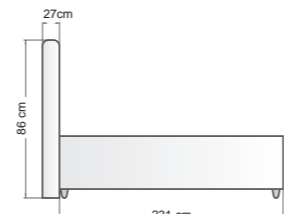

Manchester

BAZA & BAŞLIK

- Paslanma ve çürüme yapmayan çelik konstrüksiyon iç aksam.
- Ses yapmayı önleyen ve dayanıklılığı arttıran, taban iç suntasında kızaklı mekanizma.
- 5 cm derinliğinde havuz sistemi ve yatağın kaymasını önleyen özel döşeme.
- Yatak genişliğinde kullanım alanına sahip baza sandığı.
- güvenlik için emniyet kilitleriyle takviye edilmiş amortisör ve makaslar.
- Nem ve koku önleyici havalandırma kapsülleri.
- Zemin temizliğinin yapılmasını kolaylaştıran yüksek mukavemetli ahşap ayaklar.

WRINKLE YATAK

Gelişmiş çift kat paket yay teknolojisi ve ekstra kalın ped yapısıyla tasarlanan Wrinkle, vücudu ideal şekilde sararak dengeli destek ve üst düzey konfor sunar. Basıncı optimize eden yapısı sayesinde gece boyunca kesintisiz uyku deneyimi sağlar. Yumuşak dokusu ve güçlü iç yapısıyla, konfordan ödün vermeyenler için özel olarak geliştirildi.

5
yıl
Garanti
Warranty

28
cm

ORTOPEDİK

Omurganızı hizalayarak basınç noktalarını azaltmak için tasarlanan ortopedik yatak ile eşsiz destek ve konforu yaşayın. Sırt veya eklem ağrısı yaşayanlar için ideal olan ortopedik yatak, sağlıklı duruşu destekler ve uyku kalitesini artırır.

ÇİFT KAT PAKET YAY SİSTEMİ

Çift kat paket yay sistemi, yatakta iki katman halinde yerleştirilmiş bağımsız yaylardan oluşur. Bu yapı, vücuda hassas destek sunar, basıncı azaltır ve omurga hizasını korur. Ayrıca, hareket izolasyonu sağlayarak huzurlu bir uyku deneyimi sunar.

Yatak Sertlik Tabosu Mattress Firmness Chart	H1	H2	H3	H4
	Yumuşak Soft	Orta Sert Medium	Sert Hard	Ultra Sert Ultra Hard
60 - 80 kg				
80 - 100 kg				
100 - 120 kg				
120 - 150 kg