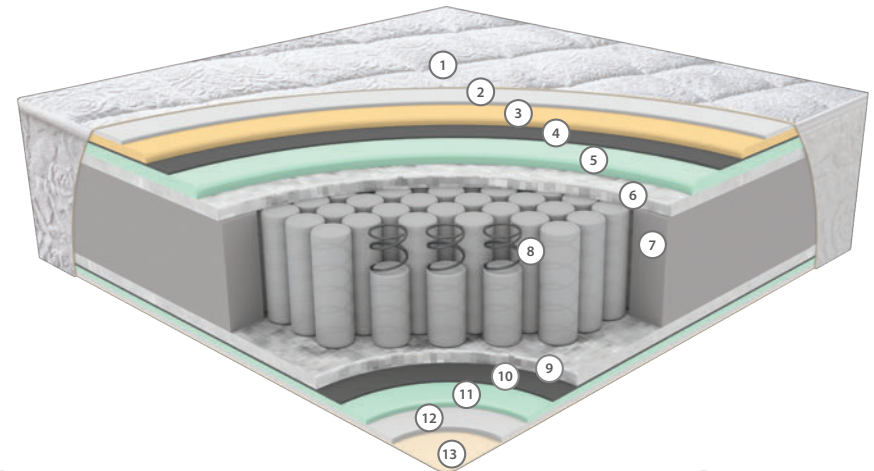

Paket Yay Sistemi
Pocket Spring System

PAKET YAY SİSTEMİ

Paket yay sistemi, her yayının ayrı bir kumaş torbada yer aldığı yenilikçi bir tasarımdır. Bu bağımsız yapı, vücudun her bölgesine özel destek sunarak mükemmel uyum sağlar. Paket yaylar, hareketleri minimum düzeyde yayarak huzurlu bir uyku deneyimi ve üstün konfor sunar.

ORTOPEDİK

Omurganızı hizalayarak basınç noktalarını azaltmak için tasarlanan ortopedik yatak ile eşsiz destek ve konforu yaşayın. Sırt veya eklem ağrısı yaşayanlar için ideal olan ortopedik yatak, sağlıklı duruşu destekler ve uyku kalitesini artırır.