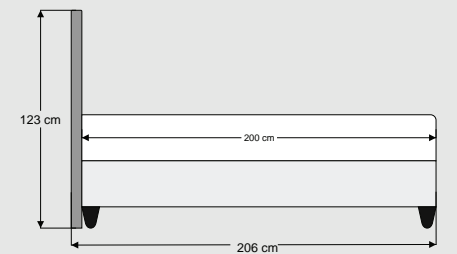

180x200

200x200

160x200

180x200

200x200

Teknik Ölçüler

Majesty

Mirace