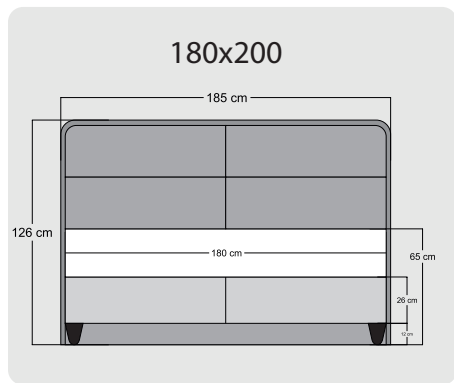

LİVA

Yükseklik/ Height: 54 cm
Çap/ Diameter: 35 cm

LEDA

Yükseklik/ Height: 54 cm
Çap/ Diameter: 35 cm

POINT

Yükseklik/ Height: 54 cm
Çap/ Diameter: 35 cm

BOHEM

Yükseklik/ Height: 54 cm
Çap/ Diameter: 35 cm

180x200

200x200

160x200

180x200

200x200

Teknik Ölçüler

Majesty

Mirace

Grey Stone

Relax Well

Teknik Ölçüler

Fun Double

Essential

Point

Leda

Teknik Ölçüler