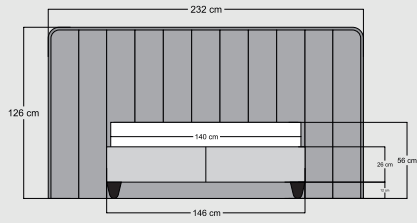

Teknik Ölçüler

Daimond XL

140x200