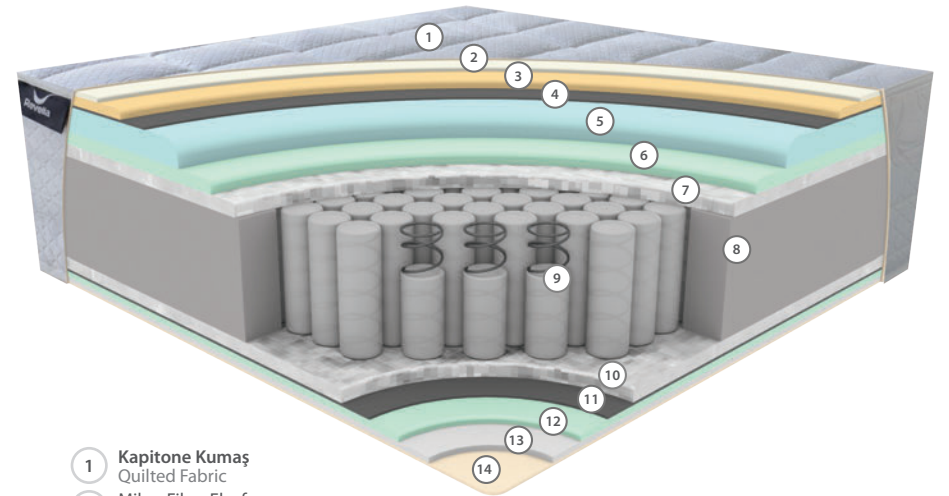

1. 1 Kapitone Kumaş
   Quilted Fabric
2. 2 Mikro Fiber Elyaf
   Microfiber Filling
3. 3 Hyper Soft Sünger
   Hyper Soft Foam
4. 4 Tela
   Interlining
5. 5 Rebond sünger
   Rebond foam
6. 6 Konfor Süngeri
   Comfort Foam
7. 7 MilForm
   MilForm
8. 8 Kenar Destek Süngeri
   Edge Support Foam
9. 9 1000 Count Paket Yay
   1000 Count Pocket Spring

1. 10 MilForm
   MilForm
2. 11 Tela
   Interlining
3. 12 Konfor Süngeri
   Comfort Foam
4. 13 Mikro Fiber Elyaf
   Micro Fiber Filling
5. 14 Kapitone Kumaş
   Quilted Fabric

Peluş Kumaş
Plush Fabric

Kenar Destek Süngeri
Quilted Fabric

Ortopedik
Orthopedic

Tek Taraflı Kullanım
One-Sided Use

4 Mevsim Kullanım
4 Season Use

Hyper Sünger
Hyper Foam

Paket Yay Sistemi
Pocket Spring System

140x200 150x200 160x200 180x200 200x200