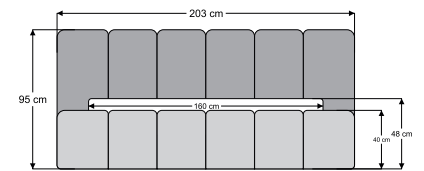

Cloud

BAZA & BAŞLIK

Paslanma ve çürüme yapmayan çelik konstrüksiyon iç aksam.

- Ses yapmayı önleyen ve dayanıklılığı arttıran, taban iç suntasında kızaklı mekanizma.
- Zemin temizliği yapılmasını kolaylaştıran yüksek mukavemetli ayaklar.
- Estetik ve kolay kavranabilen kumaş tutma kulpu.
- Yatak genişliğinde kullanım alanına sahip baza sandığı.
- Güvenliğiniz için emniyet kilitleriyle takviye edilmiş amortisör ve makaslar.
- Nem ve koku önleyici havalandırma kapsülleri.
- Yatağın kaymasını önleyen 15 cm havuz sistemi