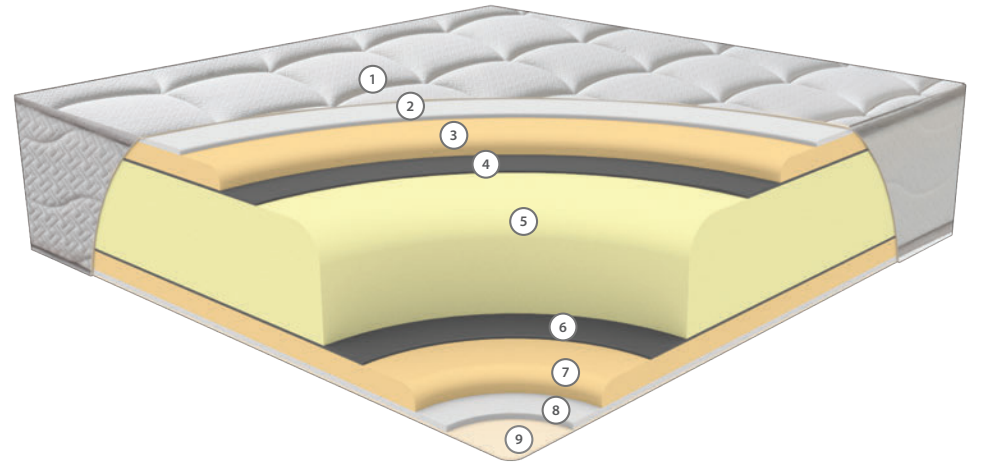

Yatak Sertlik Tabosu Mattress Firmness Chart	H1	H2	H3	H4
60 - 80 kg	Yumuşak Soft	Orta Sert Medium	Sert Hard	Ultra Sert Ultra Hard
80 - 100 kg				
100 - 120 kg				
120 - 150 kg				

1. 1 Kapitone Kumaş
   Quilted Fabric
2. 2 Mikro Fiber Elyaf
   Micro Fiber Filling
3. 3 Hyper Soft Sünger
   Hyper Soft Foam
4. 4 Tela
   Interlining

1. 5 Blok Konfor Süngeri
   Block Comfort Foam
2. 6 Tela
   Interlining
3. 7 Hyper Soft Sünger
   Hyper Soft Foam
4. 8 Mikro Fiber Elyaf
   Micro Fiber Filling

1. 9 Kapitone Kumaş
   Quilted Fabric

90x190 90x200 100x200 120x200 140x190 140x200 150x200 160x200 180x200 200x200