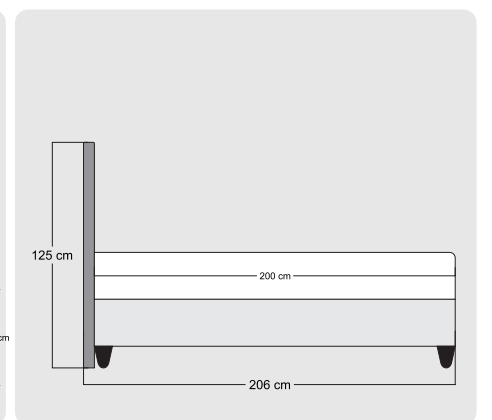

180x200

200x200

160x200

180x200

200x200

Teknik Ölçüler

Majesty

Mirace

Grey Stone

Relax Well

Teknik Ölçüler

Fun Double

Essential

Point

Leda

Teknik Ölçüler