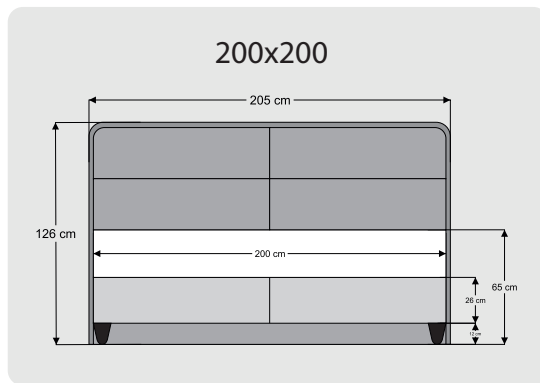

180x200

200x200

160x200

180x200

200x200

Teknik Ölçüler

Majesty

Mirace

Grey Stone

Relax Well

Teknik Ölçüler

Fun Double

Essential

Point

Leda

Teknik Ölçüler