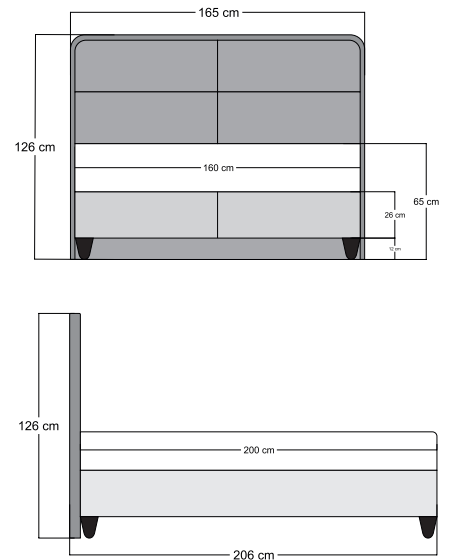

Mirace

BAZA & BAŞLIK

- Paslanma ve çürüme yapmayan çelik konstrüksiyon iç aksam.
- Ses yapmayı önleyen ve dayanıklılığı arttıran, taban iç suntasında kızaklı mekanizma.
- Estetik ve kolay kavranabilen kumaş tutma kulpları.
- Yatağın kaymasını önleyen ANTI-SLİP kumaş.
- Yatak genişliğinde kullanım alanına sahip baza sandığı.
- Sizin ve çocuklarınızın güvenliği için emniyet kilitleriyle takviye edilmiş amortisör ve makaslar.
- Nem ve koku önleyici havalandırma kapsülleri.
- Zemin temizliğinin yapılmasını kolaylaştıran yüksek ve dayanıklı güçlendirilmiş ayaklar