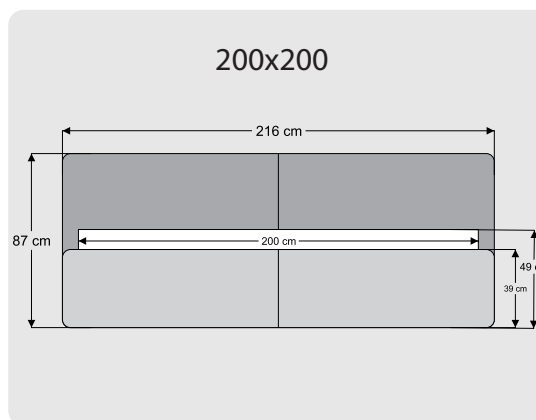

Duke

Liva

Leda XL

Relaxwell XL

Teknik Ölçüler

Daimond XL

140x200

150x200