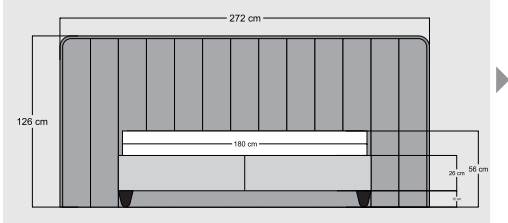

Teknik Ölçüler

Daimond XL

180x200

Cloud

Lucas

160x200

180x200

200x200