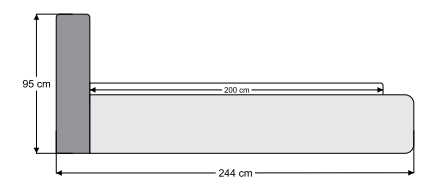

Cloud

BAZA & BAŞLIK

Paslanma ve çürüme yapmayan çelik konstrüksiyon iç aksam.

- Ses yapmayı önleyen ve dayanıklılığı arttıran, taban iç suntasında kızaklı mekanizma.
- Zemin temizliği yapılmasını kolaylaştıran yüksek mukavemetli ayaklar.
- Estetik ve kolay kavranabilen kumaş tutma kulpu.
- Yatak genişliğinde kullanım alanına sahip baza sandığı.
- Güvenliğiniz için emniyet kilitleriyle takviye edilmiş amortisör ve makaslar.
- Nem ve koku önleyici havalandırma kapsülleri.
- Yatağın kaymasını önleyen 15 cm havuz sistemi