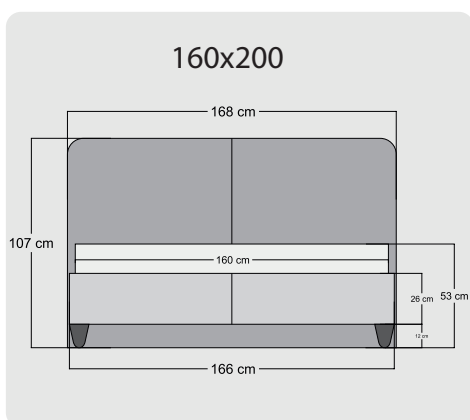

LİVA

Yükseklik/ Height: 54 cm
Çap/ Diameter: 35 cm

LEDA

Yükseklik/ Height: 54 cm
Çap/ Diameter: 35 cm

POINT

Yükseklik/ Height: 54 cm
Çap/ Diameter: 35 cm

BOHEM

Yükseklik/ Height: 54 cm
Çap/ Diameter: 35 cm

180x200

200x200

160x200

180x200

200x200

Teknik Ölçüler

Majesty

Mirace

Grey Stone

Relax Well

Teknik Ölçüler

Fun Double

Essential

Point

Leda

Teknik Ölçüler