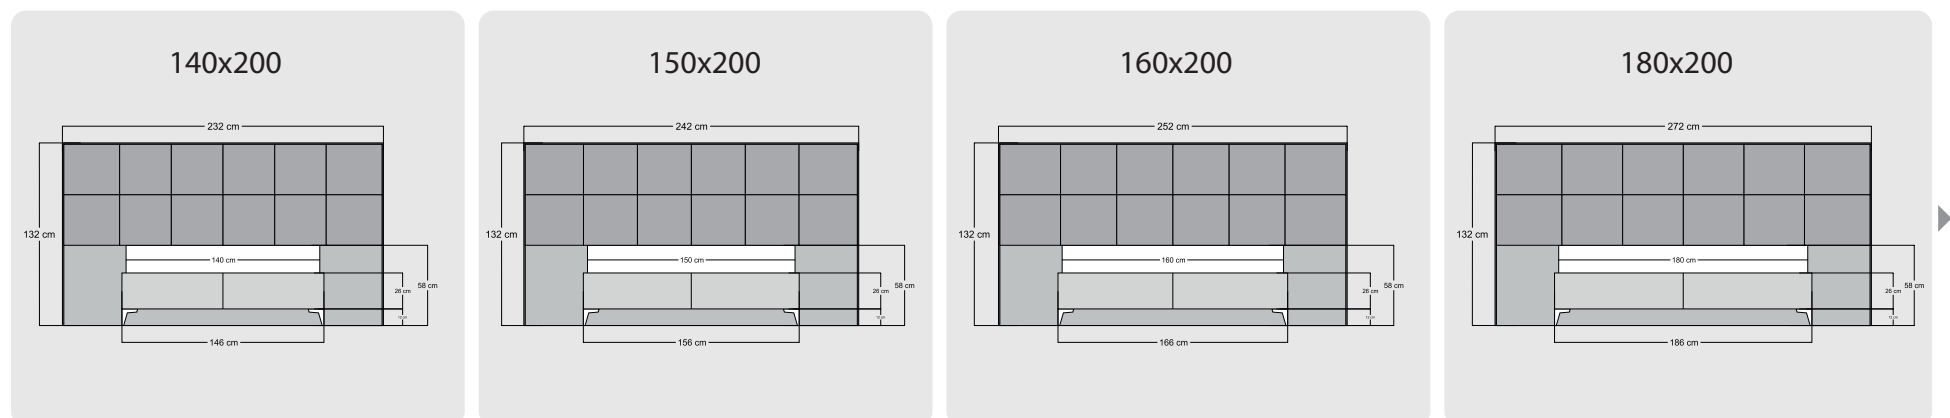

Grey Stone

Relax Well

Teknik Ölçüler

Fun Double

Essential

Point

Leda

Teknik Ölçüler

Duke

Liva

Leda XL

Relaxwell XL

Teknik Ölçüler

Daimond XL

140x200

150x200