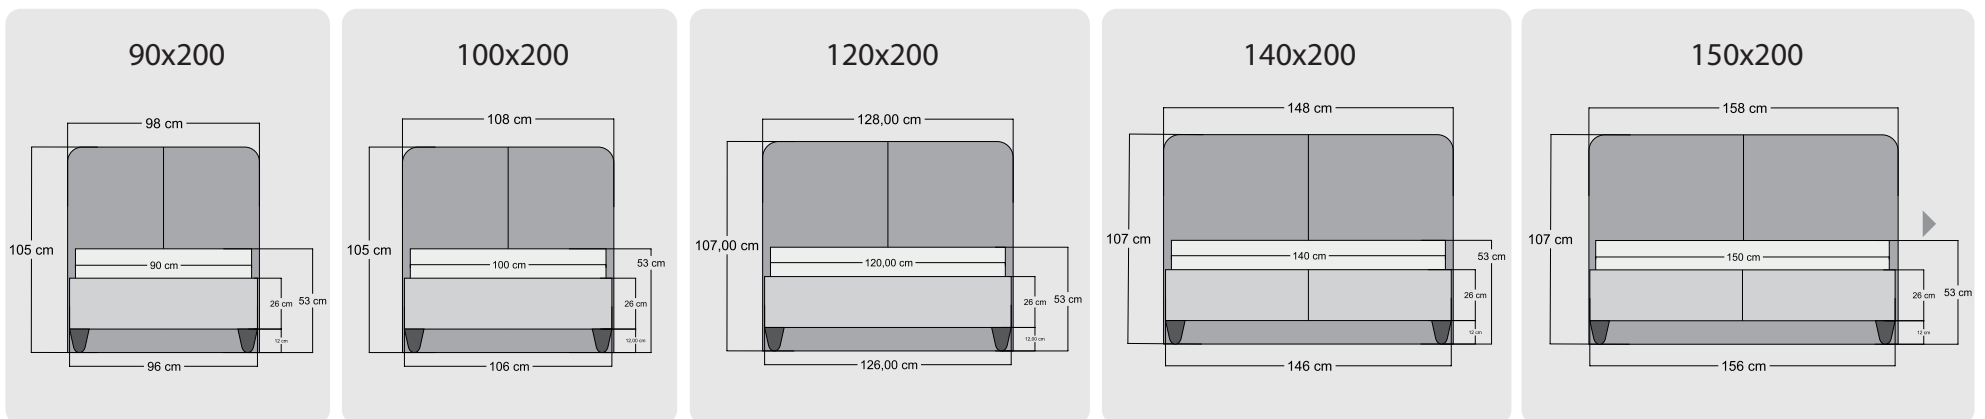

180x200

200x200

160x200

180x200

200x200

Teknik Ölçüler

Majesty

Mirace

Grey Stone

Relax Well

Teknik Ölçüler

Fun Double

Essential

Point

Leda

Teknik Ölçüler