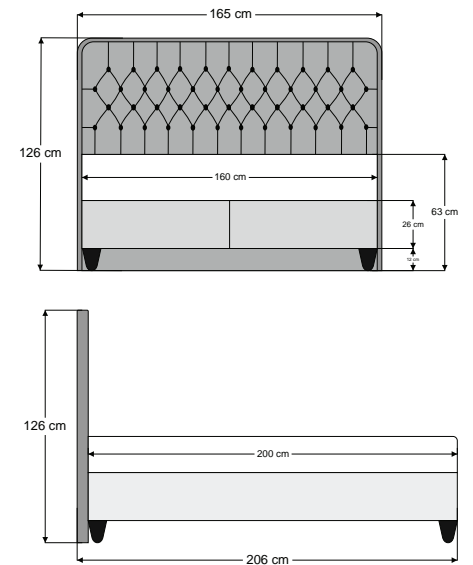

MAJESTY YATAK

Majesty pedli ortopedik yatak, 1000 Count paket yay sistemi ve çok katmanlı Hyper Soft sünger yapısı ile vücut ergonomisine uyum sağlayan üst düzey konfor ve dengeli destek sunar. Üst ped kısmında kullanılan mikro fiber, Hyper Soft ve konfor süngerleri, yumuşak ve sarıcı bir temas hissi sağlarken, bağımsız paket yaylar hareketi izole ederek omurganın doğal hizasını destekler. Kenar destek süngeri ile güçlendirilen Majesty, lüks konforu ve dayanıklı yapısıyla kesintisiz bir uyku deneyimi sunar.