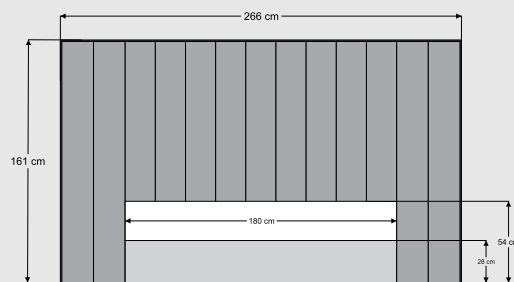

Teknik Ölçüler

Daimond XL

Cloud

Lucas

160x200

180x200

200x200