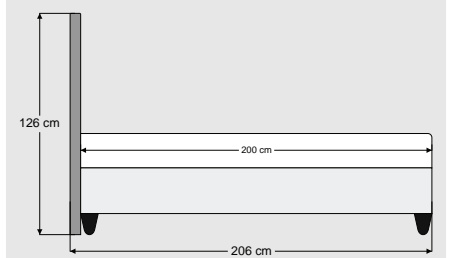

180x200

200x200

160x200

180x200

200x200

Teknik Ölçüler

Majesty

Mirace