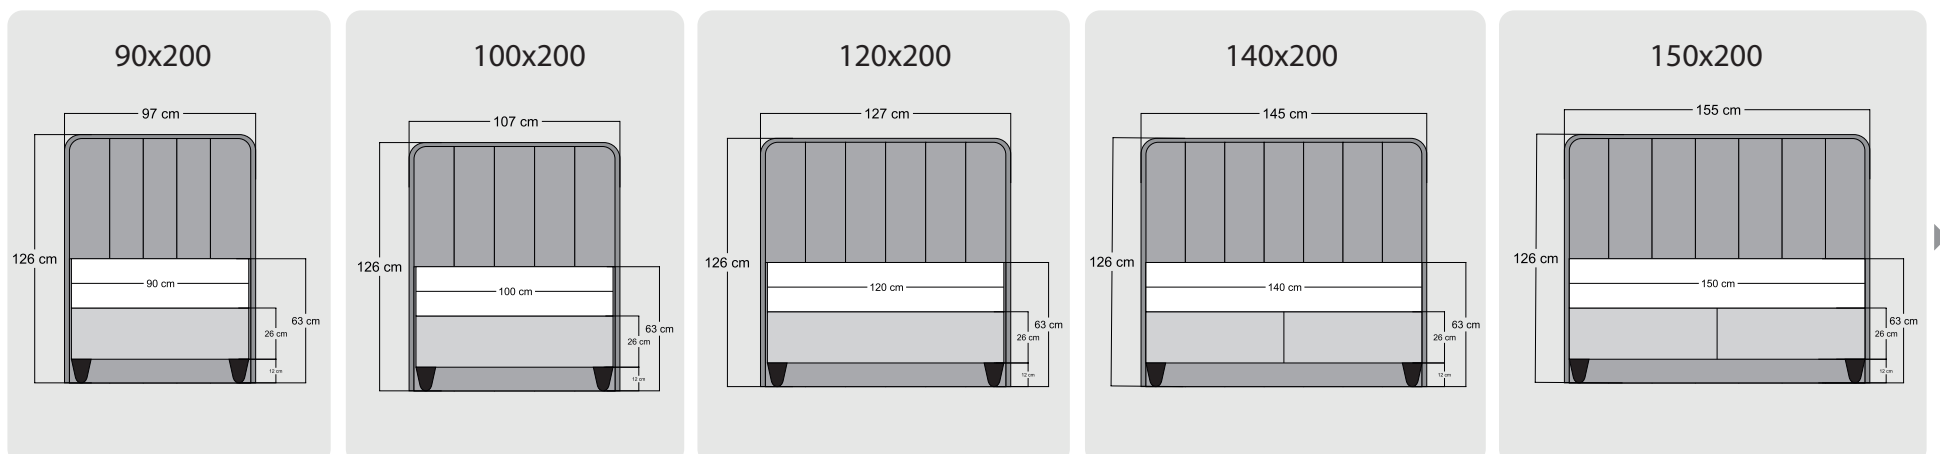

160x200

180x200

200x200

Diamond