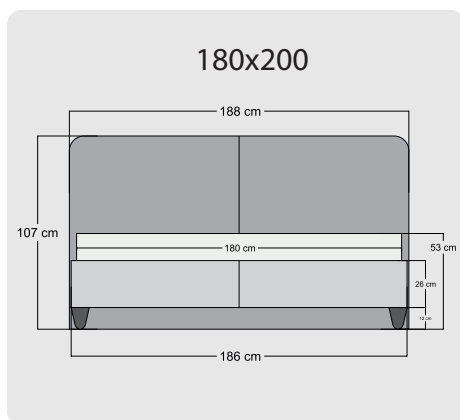

LİVA

Yükseklik/ Height: 54 cm
Çap/ Diameter: 35 cm

LEDA

Yükseklik/ Height: 54 cm
Çap/ Diameter: 35 cm

POINT

Yükseklik/ Height: 54 cm
Çap/ Diameter: 35 cm

BOHEM

Yükseklik/ Height: 54 cm
Çap/ Diameter: 35 cm

180x200

200x200

160x200

180x200

200x200

Teknik Ölçüler

Majesty

Mirace

Grey Stone

Relax Well

Teknik Ölçüler

Fun Double

Essential

Point

Leda

Teknik Ölçüler

Duke

Liva

Leda XL

Relaxwell XL

Teknik Ölçüler

Daimond XL

140x200

150x200