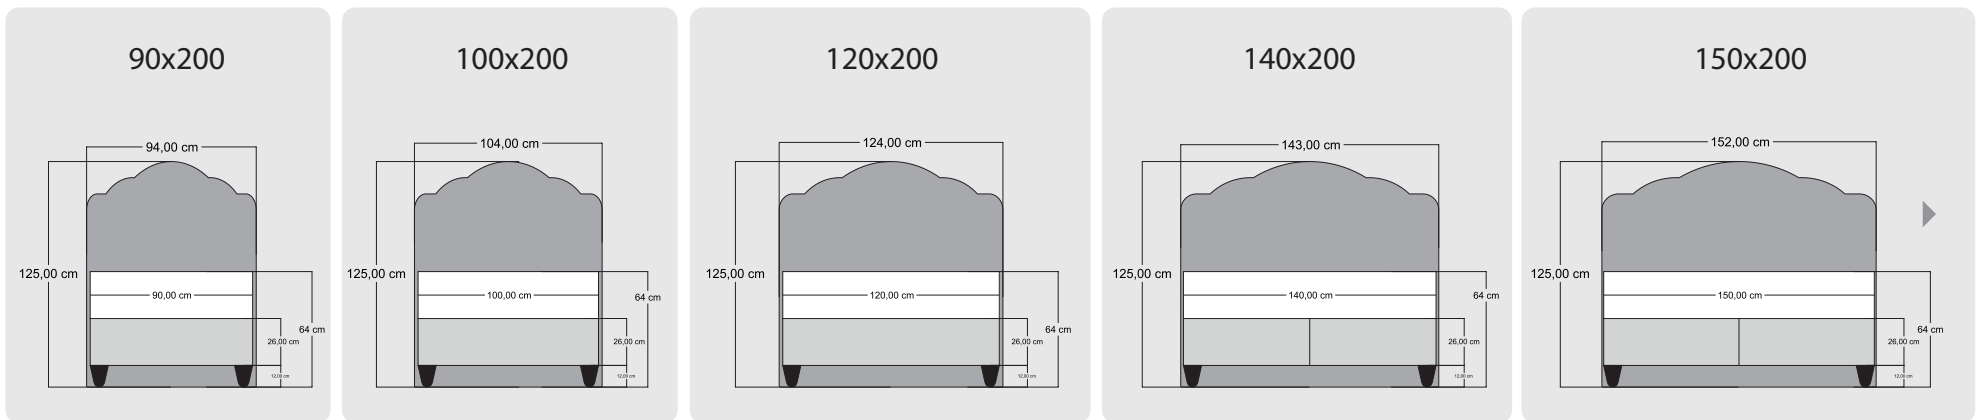

Grey Stone

Relax Well

Teknik Ölçüler

Fun Double

Essential

Point

Leda

Teknik Ölçüler