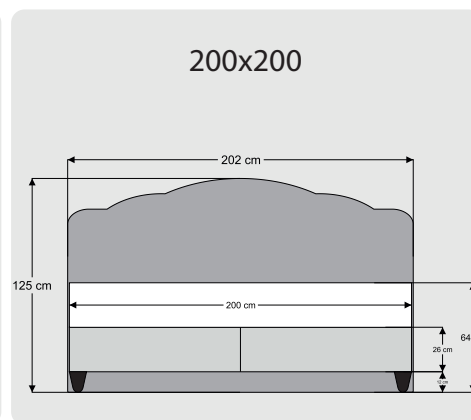

Grey Stone

Relax Well

Teknik Ölçüler

Fun Double

Essential

Point

Leda

Teknik Ölçüler