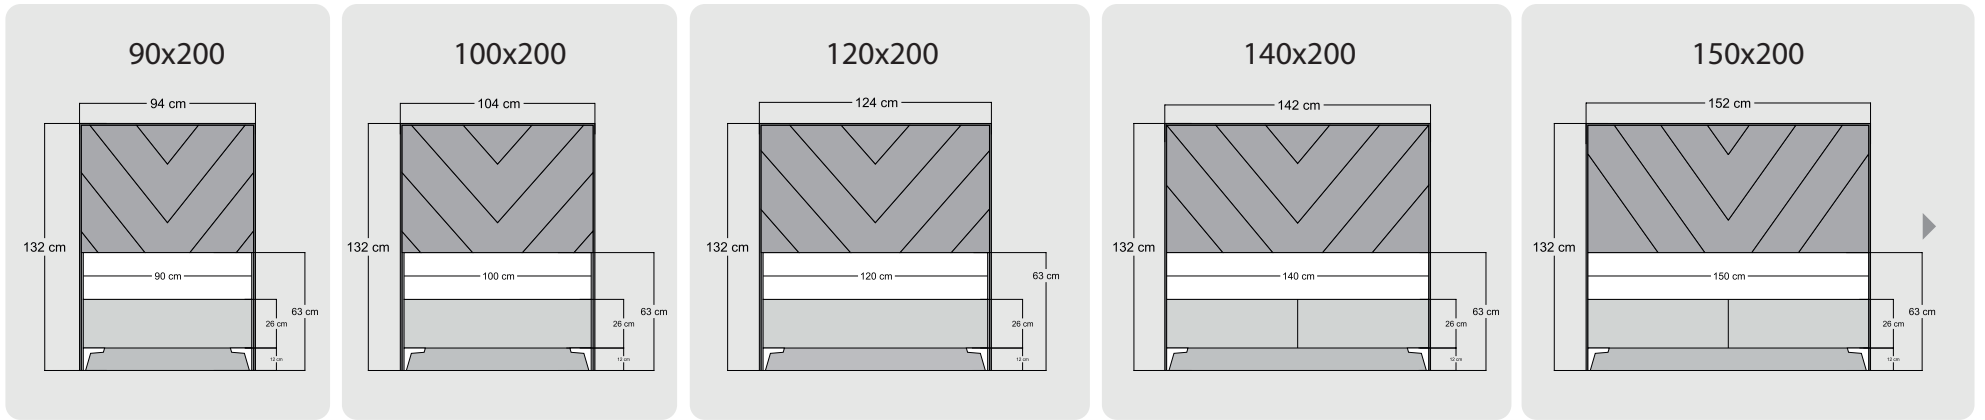

Grey Stone

Relax Well

Teknik Ölçüler

Fun Double

Essential

Point

Leda

Teknik Ölçüler