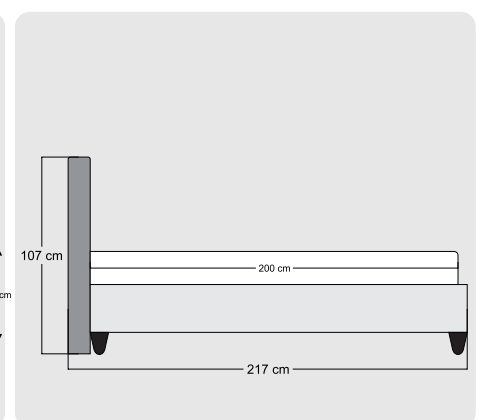

Grey Stone

Relax Well

Teknik Ölçüler

Fun Double

Essential

Point

Leda

Teknik Ölçüler