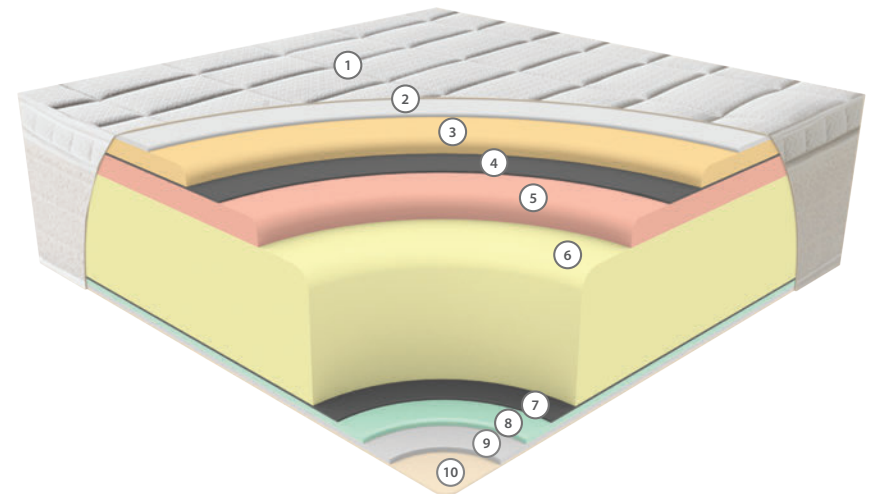

Roll Pack
Roll Pack

VISCO (MEMORY FOAM)

Visco (Memory Foam) sünger, vücut ısısına ve basınca duyarlı özel yapısı sayesinde vücut şeklini hafızasına alarak maksimum uyum sağlar. Vücudun yatak ile temasında basıncı eşit şekilde dağıtarak omurga üzerinde oluşan yükü azaltır. Kapitonede kullanılan Visco sünger, yumuşak, rahatlatıcı ve sarıcı bir konfor hissi sunar.

BLOK SÜNGER SİSTEMİ

Blok sünger sistemi, yatağın ana taşıyıcı yapısını oluşturan yüksek yoğunluklu sünger katmanından oluşur. Vücuda dengeli destek sağlayarak omurganın doğal duruşunu korumaya yardımcı olur. Yatak içerisinde kullanılan blok sünger sistemi, uzun ömürlü dayanıklılık ve formunu kaybetmeyen sağlam bir yapı sunar.