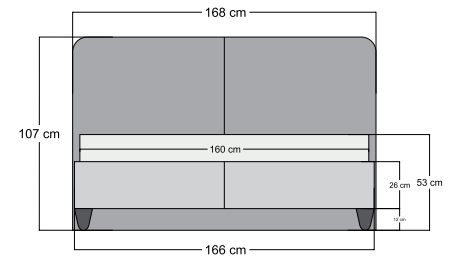

Liva

BAZA & BAŞLIK

- Paslanma ve çürüme yapmayan çelik konstrüksiyon iç aksam.
- Ses yapmayı önleyen ve dayanıklılığı arttıran, taban iç suntasında kızaklı mekanizma.
- Zemin temizliği yapılmasını kolaylaştıran yüksek ve dayanıklı güçlendirilmiş ayaklar
- Estetik ve kolay kavranabilen kumaş tutma kulpu.
- Yatak genişliğinde kullanım alanına sahip baza sandığı.
- Sizin ve çocuklarınızın güvenliği için emniyet kilitleriyle takviye edilmiş amortisör ve makaslar.
- Nem ve koku önleyici havalandırma kapsülleri.
- Yatağın kaymasını önleyen 15 cm havuz sistemi