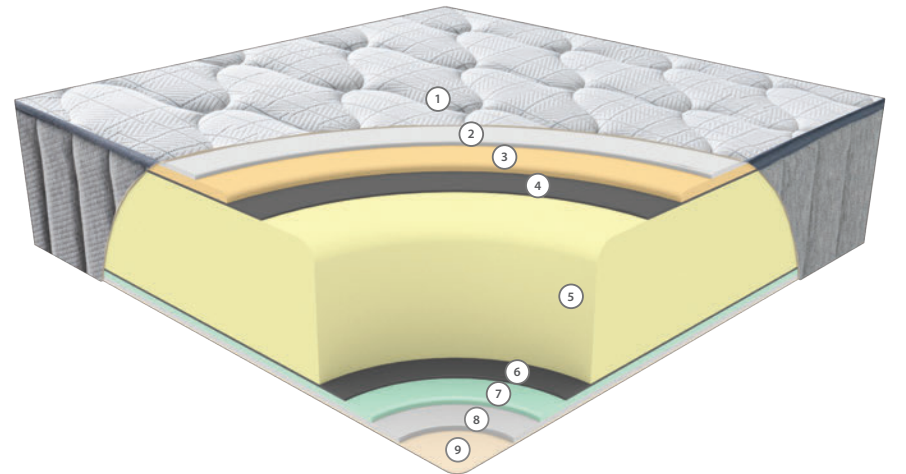

Roll Pack

BLOK SÜNGER SİSTEMİ

Blok sünger sistemi, yatağın ana taşıyıcı yapısını oluşturan yüksek yoğunluklu sünger katmandan oluşur. Vücuda dengeli destek sağlayarak omurganın doğal duruşunu korumaya yardımcı olur. Yatak içerisinde kullanılan blok sünger sistemi, uzun ömürlü dayanıklılık ve formunu kaybetmeyen sağlam bir yapı sunar.

HYPER SOFT SÜNGER

Hyper Soft sünger, ekstra yumuşak ve yüksek elastikiyete sahip özel bir sünger türüdür. Vücudun yatak ile temasında maksimum konfor sağlayarak basıncı dengeli şekilde dağıtır. Kapitone katmanında kullanılan Hyper Soft sünger, ipeksi bir yumuşaklık ve üst düzey rahatlık hissi sunar.