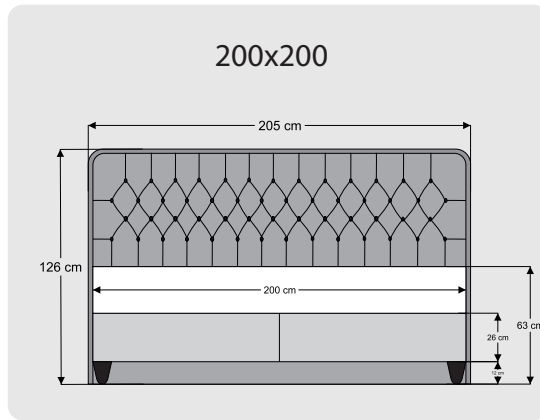

180x200

200x200

160x200

180x200

200x200

Teknik Ölçüler

Majesty

Mirace

Grey Stone

Relax Well

Teknik Ölçüler

Fun Double

Essential

Point

Leda

Teknik Ölçüler