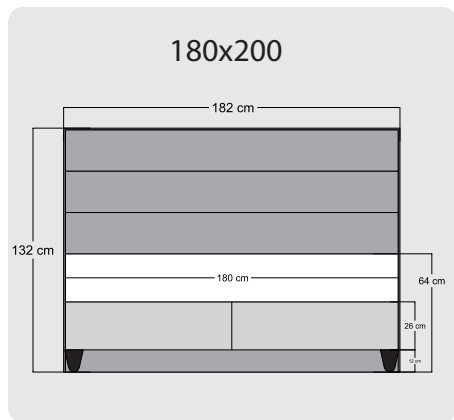

LİVA

Yükseklik/ Height: 54 cm
Çap/ Diameter: 35 cm

LEDA

Yükseklik/ Height: 54 cm
Çap/ Diameter: 35 cm

POINT

Yükseklik/ Height: 54 cm
Çap/ Diameter: 35 cm

BOHEM

Yükseklik/ Height: 54 cm
Çap/ Diameter: 35 cm

180x200

200x200

160x200

180x200

200x200

Teknik Ölçüler

Majesty

Mirace

Grey Stone

Relax Well

Teknik Ölçüler

Fun Double

Essential

Point

Leda

Teknik Ölçüler