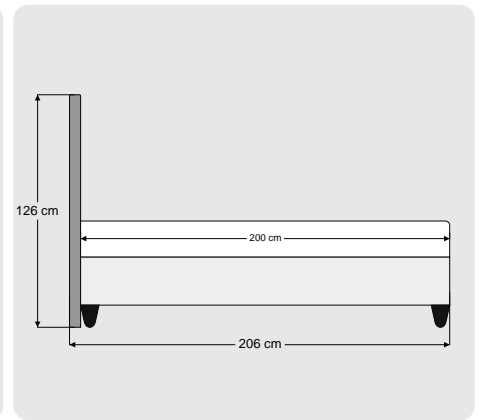

180x200

200x200

160x200

180x200

200x200

Teknik Ölçüler

Majesty

Mirace

Grey Stone

Relax Well

Teknik Ölçüler

Fun Double

Essential

Point

Leda

Teknik Ölçüler