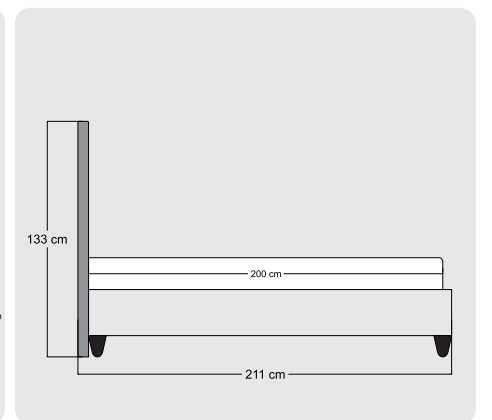

Grey Stone

Relax Well

Teknik Ölçüler

Fun Double

Essential

Point

Leda

Teknik Ölçüler