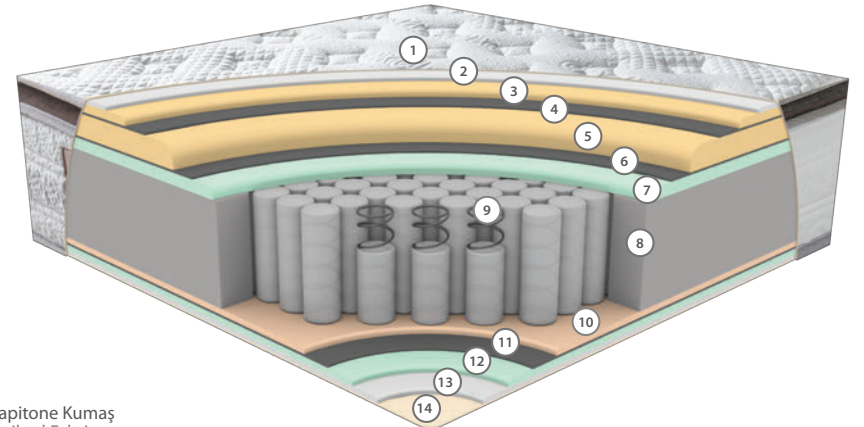

2 farklı renk seçeneđi

SIENNA YATAK

Sienna ortopedik yatak, paket yay sistemi ve hyper sünger teknolojisi ile mükemmel destek ve konfor sunar. Paket yaylar bölgesel destek sağlar, hyper sünger ise ekstra rahatlık sunar. Bu kombinasyon, üstün uyku kalitesi ve huzurlu bir uyku deneyimi sağlar.

3
yıl
years
Garanti
Warranty

26
cm

ORTOPEDİK

Omurganızı hizalayarak basınç noktalarını azaltmak için tasarlanan ortopedik yatak ile eşsiz destek ve konforu yaşayın. Sırt veya eklem ağrısı yaşayanlar için ideal olan ortopedik yatak, sağlıklı duruşu destekler ve uyku kalitesini artırır.

PAKET YAY SİSTEMİ

Paket yay sistemi, her yayının ayrı bir kumaş torbada yer aldığı yenilikçi bir tasarımdır. Bu bağımsız yapı, vücudun her bölgesine özel destek sunarak mükemmel uyum sağlar. Paket yaylar, hareketleri minimum düzeyde yayarak huzurlu bir uyku deneyimi ve üstün konfor sunar.

Yatak Sertlik Tabosu Mattress Firmness Chart	H1	H2	H3	H4
60 - 80 kg	Yumuşak Soft	Orta Sert Medium	Sert Hard	Ultra Sert Ultra Hard
80 - 100 kg				
100 - 120 kg				
120 - 150 kg				

- 1 Kapitone Kumaş Quilted Fabric
- 2 Mikro Fiber Elyaf Micro Fiber Filling
- 3 Hyper Soft Süngeri Hyper Soft Foam
- 4 Tela Interlining
- 5 Hyper Soft Sünger Hyper Soft Foam
- 6 Kapitone Tela Quilted Interlining