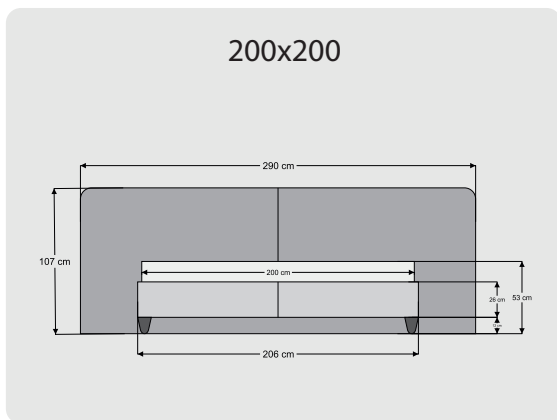

Duke

Liva

Leda XL

Relaxwell XL

Teknik Ölçüler

Daimond XL

140x200

150x200