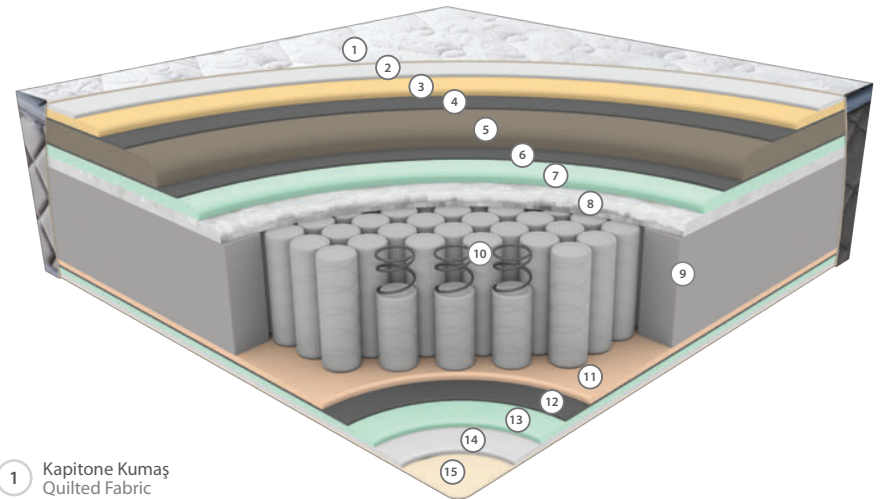

29
cm

HYPER SOFT SÜNGER

Hyper Soft sünger, ekstra yumuşak ve yüksek elastikiyete sahip özel bir sünger türüdür. Vücudun yatak ile temasında maksimum konfor sağlayarak basıncı dengeli şekilde dağıtır. Kapitone katmanında kullanılan Hyper Soft sünger, ipeksi bir yumuşaklık ve üst düzey rahatlık hissi sunar.

PAKET YAY SİSTEMİ

Paket yay sistemi, her yayının ayrı bir kumaş torbada yer aldığı yenilikçi bir tasarımdır. Bu bağımsız yapı, vücudun her bölgesine özel destek sunarak mükemmel uyum sağlar. Paket yaylar, hareketleri minimum düzeyde yayarak huzurlu bir uyku deneyimi ve üstün konfor sunar.