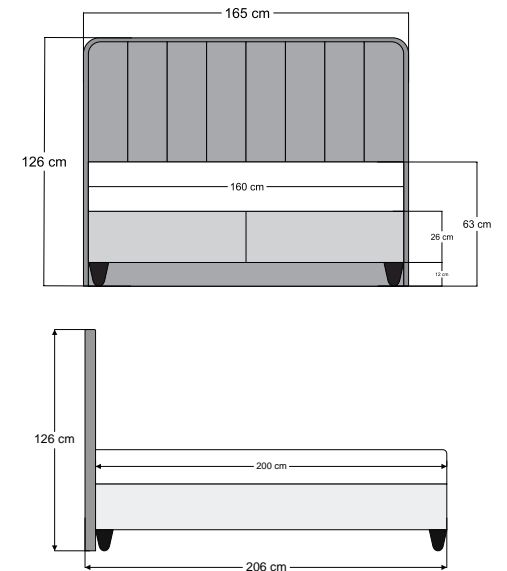

BAZA & BAŞLIK

- Paslanma ve çürüme yapmayan çelik konstrüksiyon iç aksam.
- Ses yapmayı önleyen ve dayanıklılığı arttıran, taban iç suntasında kızaklı mekanizma.
- Estetik ve kolay kavranabilen kumaş tutma kulpları.
- Yatağın kaymasını önleyen 5cm derinliğinde havuz sistemi.
- Yatak genişliğinde kullanım alanına sahip baza sandığı.
- Sizin ve çocuklarınızın güvenliği için emniyet kilitleriyle takviye edilmiş amortisör ve makaslar.
- Nem ve koku önleyici havalandırma kapsülleri.
- Zemin temizliğinin yapılmasını kolaylaştıran yüksek ve dayanıklı güçlendirilmiş ayaklar.