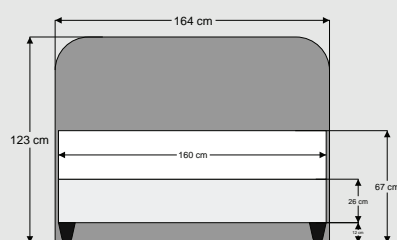

180x200

200x200

160x200

180x200

200x200

Teknik Ölçüler

Majesty

Mirace