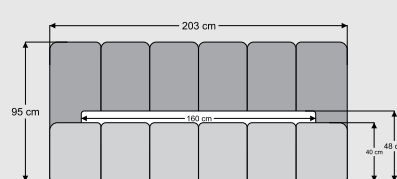

Teknik Ölçüler

Daimond XL

Cloud

160x200

Lucas

160x200

180x200

200x200