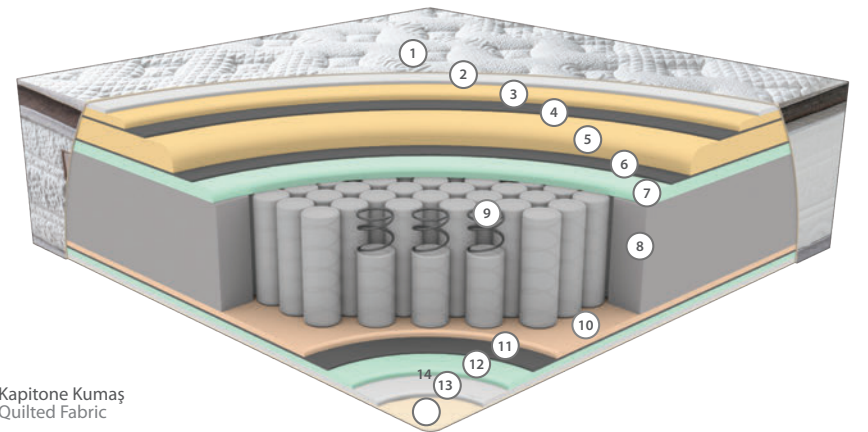

BLOK SÜNGER SİSTEMİ

Blok sünger sistemi, yatağın ana taşıyıcı yapısını oluşturan yüksek yoğunluklu sünger katmanından oluşur. Vücuda dengeli destek sağlayarak omurganın doğal duruşunu korumaya yardımcı olur. Yatak içerisinde kullanılan blok sünger sistemi, uzun ömürlü dayanıklılık ve formunu kaybetmeyen sağlam bir yapı sunar.

Paket Yay Sistemi
Pocket Spring System

HYPER SOFT SÜNGER

Hyper Soft sünger, ekstra yumuşak ve yüksek elastikiyete sahip özel bir sünger türüdür. Vücutun yatak ile temasında maksimum konfor sağlayarak basıncı dengeli şekilde dağıtır. Kapitone katmanında kullanılan Hyper Soft sünger, ipeksi bir yumuşaklık ve üst düzey rahatlık hissi sunar.

PAKET YAY SİSTEMİ

Paket yay sistemi, her yayının ayrı bir kumaş torbada yer aldığı yenilikçi bir tasarımıdır. Bu bağımsız yapı, vücudun her bölgesine özel destek sunarak mükemmel uyum sağlar. Paket yaylar, hareketleri minimum düzeyde yayarak huzurlu bir uyku deneyimi ve üstün konfor sunar.