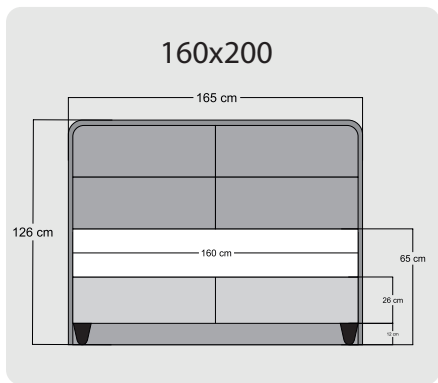

LİVA

Yükseklik/ Height: 54 cm
Çap/ Diameter: 35 cm

LEDA

Yükseklik/ Height: 54 cm
Çap/ Diameter: 35 cm

POINT

Yükseklik/ Height: 54 cm
Çap/ Diameter: 35 cm

BOHEM

Yükseklik/ Height: 54 cm
Çap/ Diameter: 35 cm

180x200

200x200

160x200

180x200

200x200

Teknik Ölçüler

Majesty

Mirace

Grey Stone

Relax Well

Teknik Ölçüler

Fun Double

Essential

Point

Leda

Teknik Ölçüler