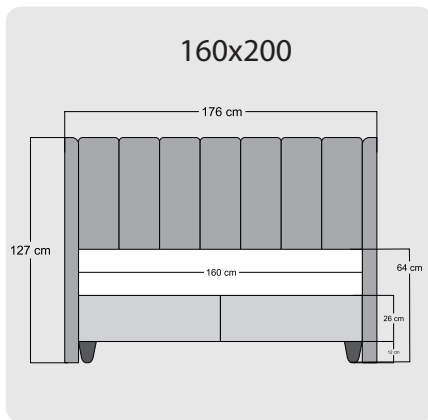

Duke

Liva

Leda XL

Relaxwell XL

Teknik Ölçüler

Daimond XL

140x200

150x200