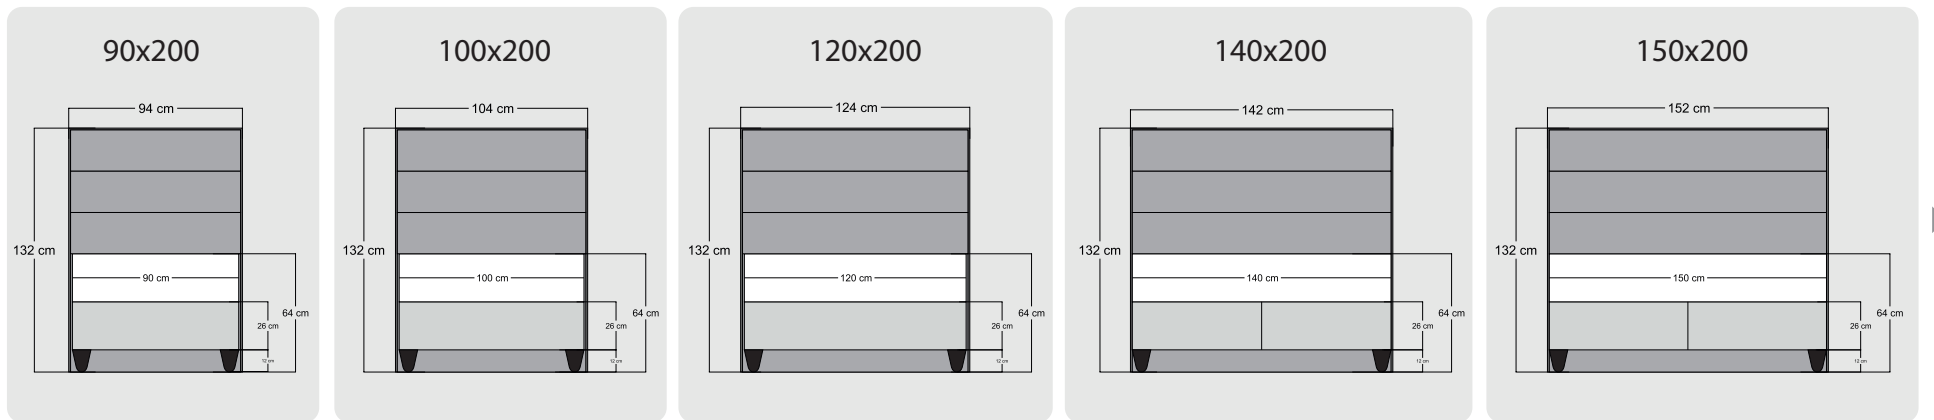

180x200

200x200

160x200

180x200

200x200

Teknik Ölçüler

Majesty

Mirace

Grey Stone

Relax Well

Teknik Ölçüler

Fun Double

Essential

Point

Leda

Teknik Ölçüler