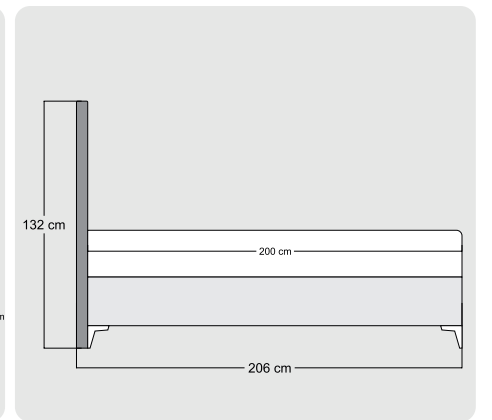

Grey Stone

Relax Well

Teknik Ölçüler

Fun Double

Essential

Point

Leda

Teknik Ölçüler