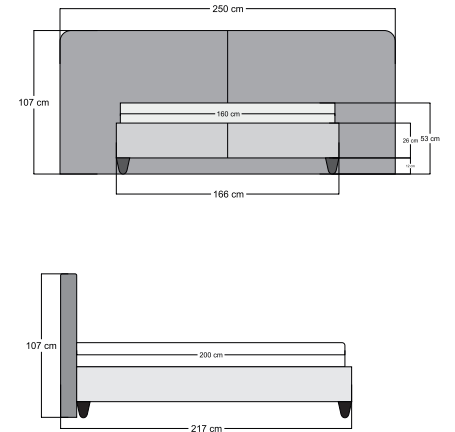

Leda Xl

BAZA & BAŞLIK

- Paslanma ve çürüme yapmayan çelik konstrüksiyon iç aksam.
- Ses yapmayı önleyen ve dayanıklılığı arttıran, taban iç suntasında kızaklı mekanizma.,
- Zemin temizliği yapılmasını kolaylaştıran yüksek ve dayanıklı kumaş kaplı ahşap ayaklar.
- Estetik ve kolay kavranabilen kumaş tutma kulpları.
- Yatak genişliğinde kullanım alanına sahip baza sandığı.
- Sizin ve çocuklarınızın güvenliği için emniyet kilitleriyle takviye edilmiş amortisör ve makaslar.
- Nem ve koku önleyici havalandırma kapsülleri.
- Yatağın kaymasını önleyen 5cm derinliğinde havuz sistemi.