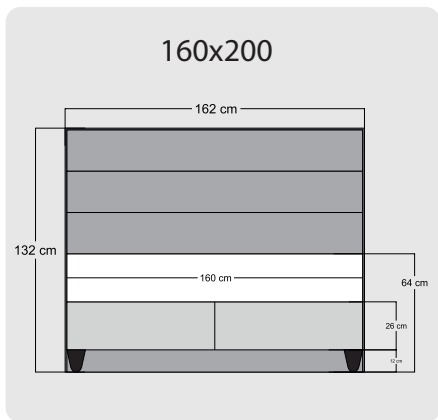

LİVA

Yükseklik/ Height: 54 cm
Çap/ Diameter: 35 cm

LEDA

Yükseklik/ Height: 54 cm
Çap/ Diameter: 35 cm

POINT

Yükseklik/ Height: 54 cm
Çap/ Diameter: 35 cm

BOHEM

Yükseklik/ Height: 54 cm
Çap/ Diameter: 35 cm

ESSENTIAL

Yükseklik/ Height: 54 cm
Çap/ Diameter: 35 cm

CLOUD

Yükseklik/ Height: 54 cm
Çap/ Diameter: 35 cm

DIAMOND XL

En/ Width: 40 cm
Derinlik/ Dept: 45 cm
Yükseklik/ Height: 52,5 cm

LEDA XL

Yükseklik/ Height: 54 cm
Çap/ Diameter: 35 cm

180x200

200x200

160x200

180x200

200x200

Teknik Ölçüler

Majesty

Mirace

Grey Stone

Relax Well

Teknik Ölçüler

Fun Double

Essential

Point

Leda

Teknik Ölçüler