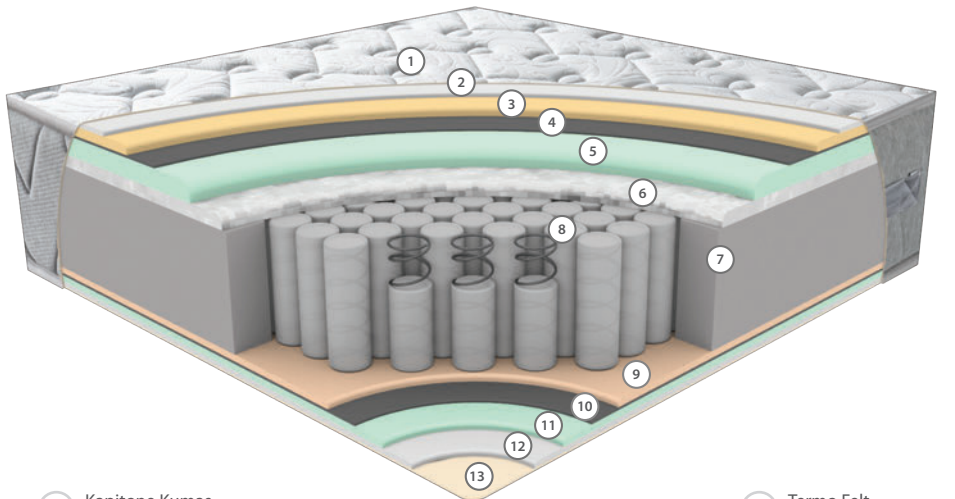

ORTOPEDİK

Omurganızı hizalayarak basınç noktalarını azaltmak için tasarlanan ortopedik yatak ile eşsiz destek ve konforu yaşayın. Sırt veya eklem ağrısı yaşayanlar için ideal olan ortopedik yatak, sağlıklı duruşu destekler ve uyku kalitesini artırır.

Yatak Sertlik Tabosu Mattress Firmness Chart	H1	H2	H3	H4
	Yumuşak Soft	Orta Sert Medium	Sert Hard	Ultra Sert Ultra Hard
60 - 80 kg				
80 - 100 kg				
100 - 120 kg				
120 - 150 kg