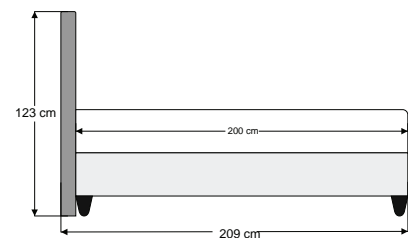

Sienna Line

BAZA & BAŐLIK

- Paslanma ve çürüme yapmayan çelik konstrüksiyon iç aksam.
- Ses yapmayı önleyen ve dayanıklılığı arttıran, taban iç suntasında kızaklı mekanizma.
- Zemin temizliği yapılmasını kolaylaştıran yüksek mukavemetli ayaklar.
- Estetik ve kolay kavranabilen kumaş kaplı metal tutma kulpu.
- Yatak genişliğinde kullanım alanına sahip baza sandığı.
- Güvenliğiniz için emniyet kilitleriyle takviye edilmiş amortisör ve makaslar.
- Nem ve koku önleyici havalandırma kapsülleri.
- Yatağın kaymasını önleyen özel döşeme.

2 farklı renk seçeneđi