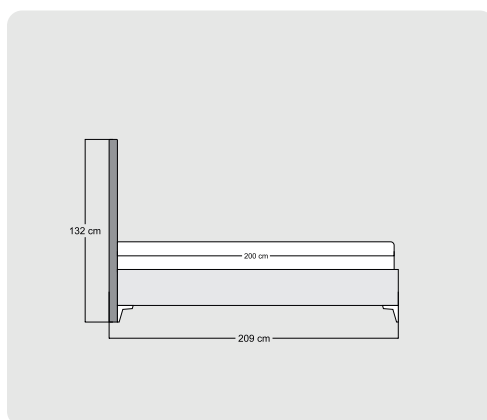

Duke

Liva

Leda XL

Relaxwell XL

Teknik Ölçüler

Daimond XL

140x200

150x200