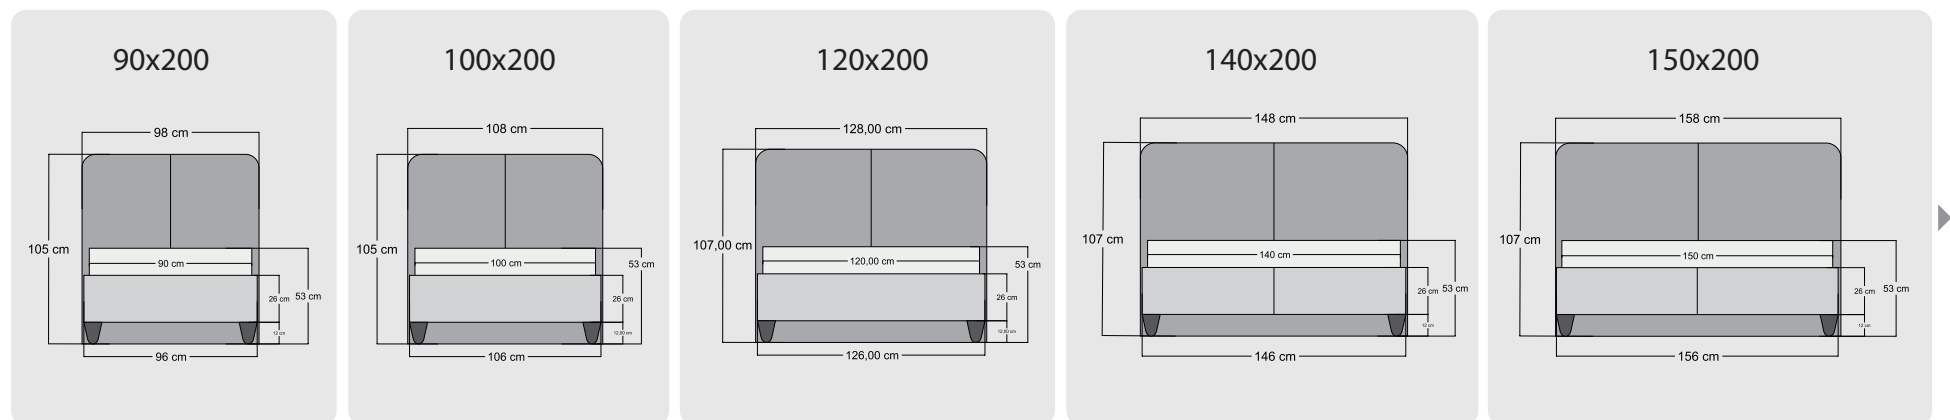

Teknik Ölçüler

Duke

Liva

Leda XL

Relaxwell XL