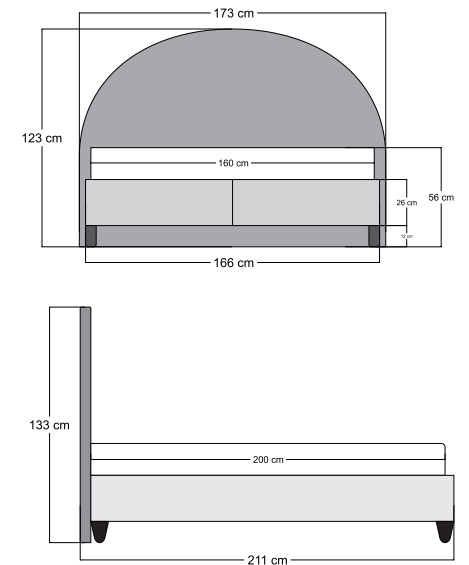

Point

BAZA & BAŞLIK

- Paslanma ve çürüme yapmayan çelik konstrüksiyon iç aksam.
- Ses yapmayı önleyen ve dayanıklılığı arttıran, taban iç suntasında kızaklı mekanizma.
- Zemin temizliğinin yapılmasını kolaylaştıran yüksek ve dayanıklı güçlendirilmiş ayaklar
- Estetik ve kolay kavranabilen kumaş kaplı metal tutma kulpu.
- Yatak genişliğinde kullanım alanına sahip baza sandığı.
- Sizin ve çocuklarınızın güvenliği için emniyet kilitleriyle takviye edilmiş amortisör ve makaslar.
- Nem ve koku önleyici havalandırma kapsülleri.
- Yatağın kaymasını önleyen 5cm derinliğinde havuz sistemi