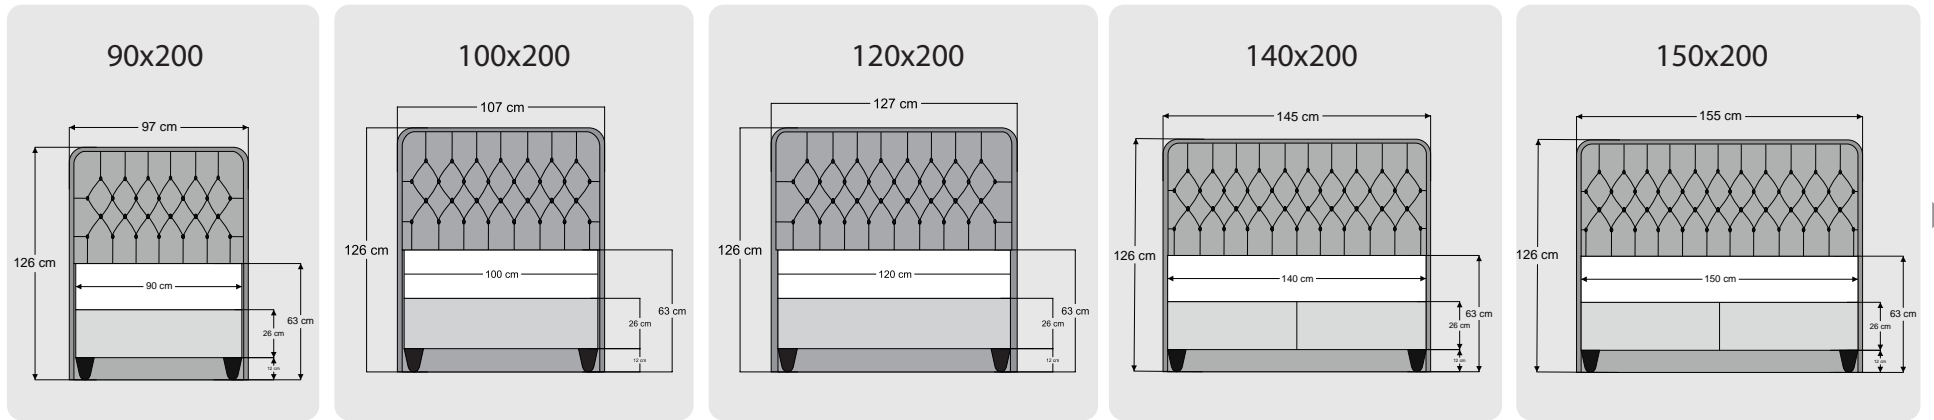

180x200

200x200

160x200

180x200

200x200

Teknik Ölçüler

Majesty

Mirace

Grey Stone

Relax Well

Teknik Ölçüler

Fun Double

Essential

Point

Leda

Teknik Ölçüler