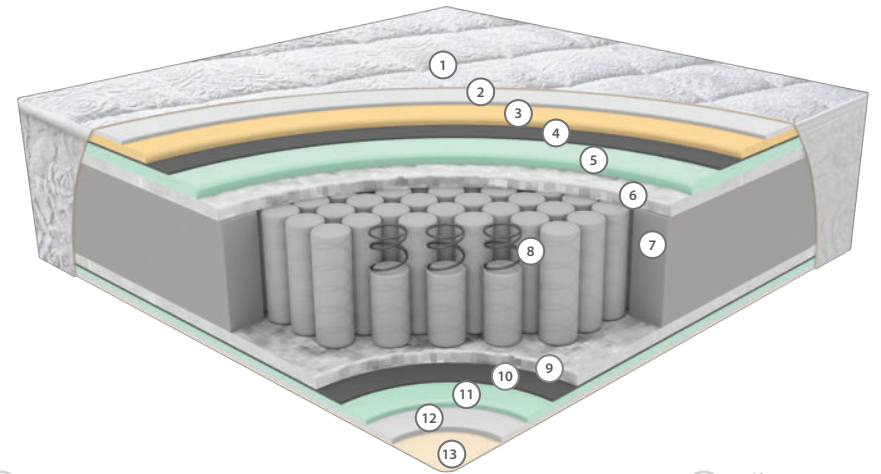

Paket Yay Sistemi
Pocket Spring System

PAKET YAY SİSTEMİ

Paket yay sistemi, her yayının ayrı bir kumaş torbada yer aldığı yenilikçi bir tasarımdır. Bu bağımsız yapı, vücudun her bölgesine özel destek sunarak mükemmel uyum sağlar. Paket yaylar, hareketleri minimum düzeyde yayarak huzurlu bir uyku deneyimi ve üstün konfor sunar.

ORTOPEDİK

Omurganızı hizalayarak basınç noktalarını azaltmak için tasarlanan ortopedik yatak ile eşsiz destek ve konforu yaşayın. Sırt veya eklem ağrısı yaşayanlar için ideal olan ortopedik yatak, sağlıklı duruşu destekler ve uyku kalitesini artırır.