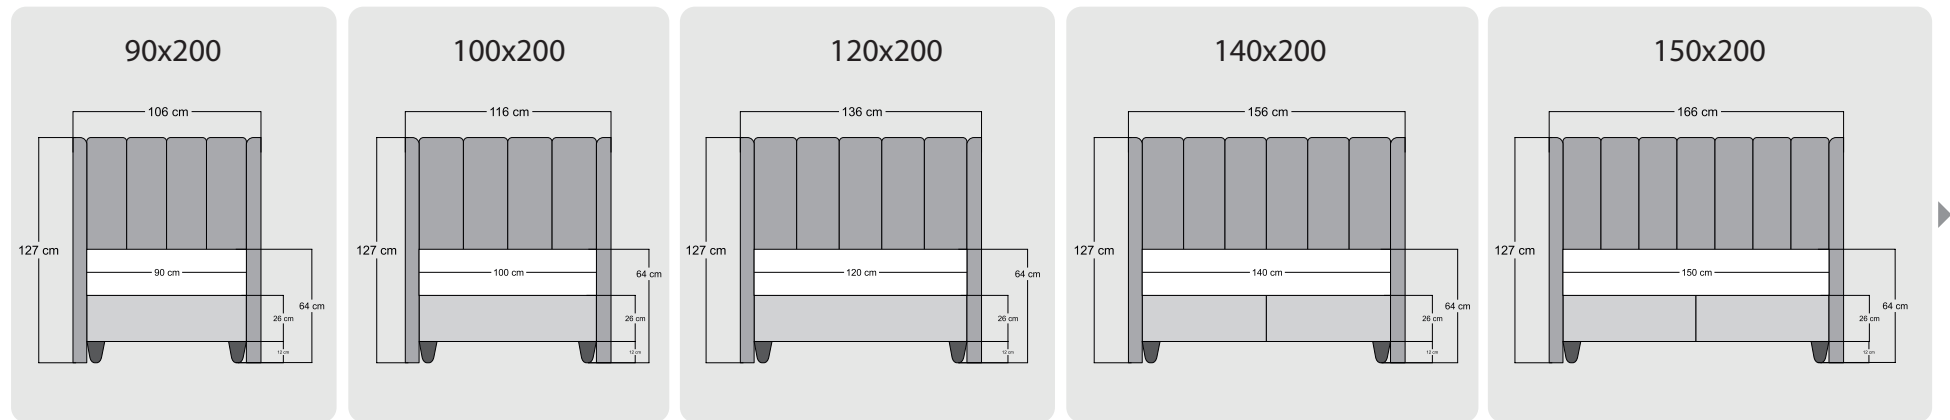

Teknik Ölçüler

Duke