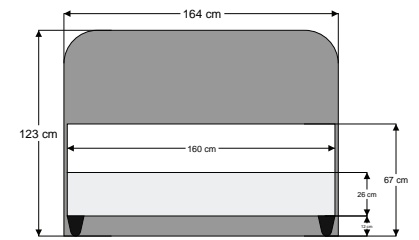

Bohem

BAZA & BAŞLIK

- Paslanma ve çürüme yapmayan çelik konstrüksiyon iç aksam.
- Ses yapmayı önleyen ve dayanıklılığı arttıran, taban iç suntasında kızaklı mekanizma.
- Yatağın kaymasını önleyen ANTI-SLİP kumaş.
- Nem ve koku önleyici havalandırma kapsülleri.
- Estetik ve kolay kavranabilen kumaş tutma kulpları.
- Sizin ve çocuklarınızın güvenliği için emniyet kilitleriyle takviye edilmiş amortisör ve makaslar.
- Yatak genişliğinde kullanım alanına sahip baza sandığı.