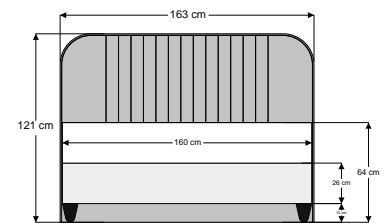

Sienna Line

BAZA & BAŐLIK

- Paslanma ve çürüme yapmayan çelik konstrüksiyon iç aksam.
- Ses yapmayı önleyen ve dayanıklılığı arttıran, taban iç suntasında kızaklı mekanizma.
- Zemin temizliği yapılmasını kolaylaştıran yüksek mukavemetli ayaklar.
- Estetik ve kolay kavranabilen kumaş kaplı metal tutma kulpu.
- Yatak genişliğinde kullanım alanına sahip baza sandığı.
- Güvenliğiniz için emniyet kilitleriyle takviye edilmiş amortisör ve makaslar.
- Nem ve koku önleyici havalandırma kapsülleri.
- Yatağın kaymasını önleyen özel döşeme.

2 farklı renk seçeneđi