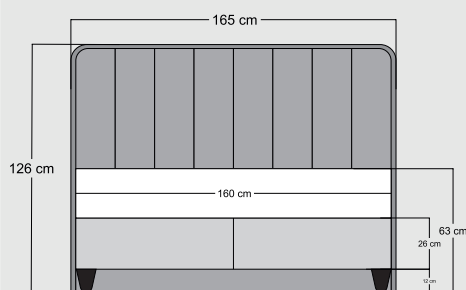

180x200

200x200

160x200

180x200

200x200

Teknik Ölçüler

Majesty

Mirace