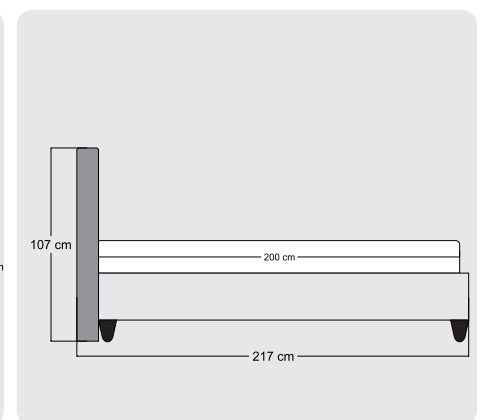

Grey Stone

Relax Well

Teknik Ölçüler

Fun Double

Essential

Point

Leda

Teknik Ölçüler

Duke

Liva

Leda XL

Relaxwell XL

Teknik Ölçüler

Daimond XL

140x200

150x200