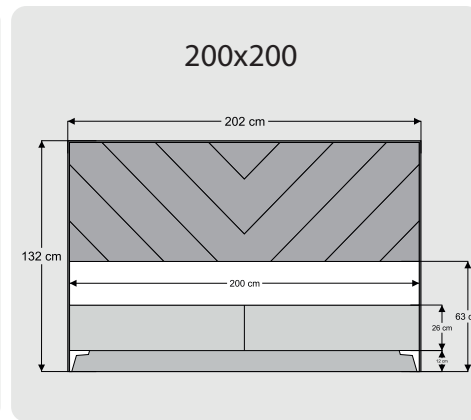

Grey Stone

Relax Well

Teknik Ölçüler

Fun Double

Essential

Point

Leda

Teknik Ölçüler