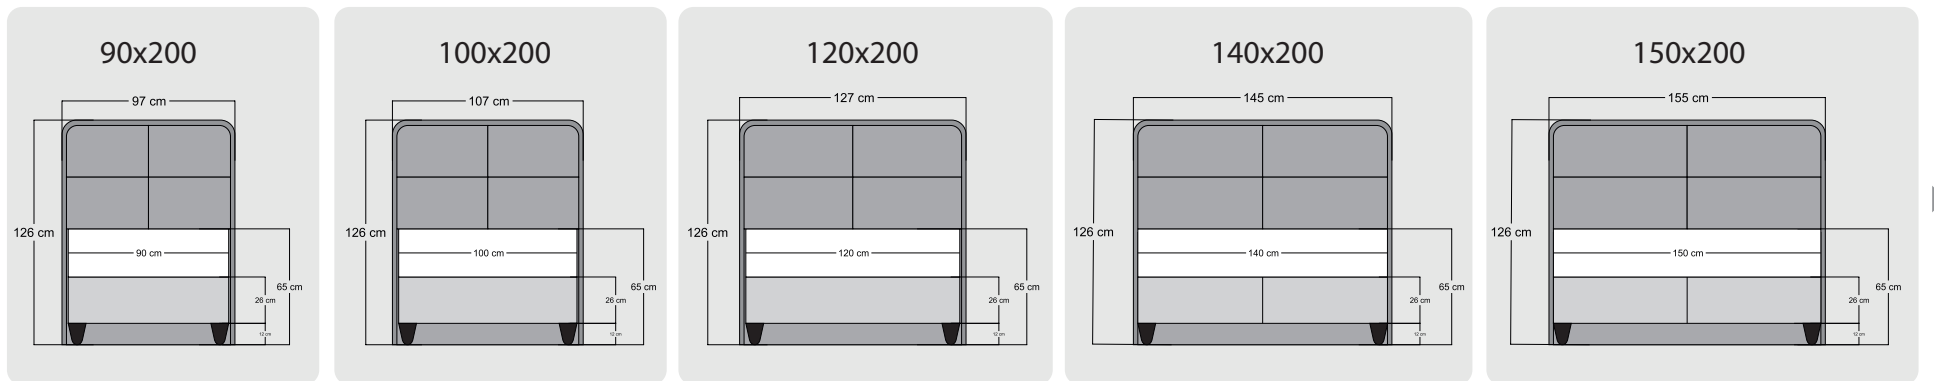

180x200

200x200

160x200

180x200

200x200

Teknik Ölçüler

Majesty

Mirace

Grey Stone

Relax Well

Teknik Ölçüler

Fun Double

Essential

Point

Leda

Teknik Ölçüler