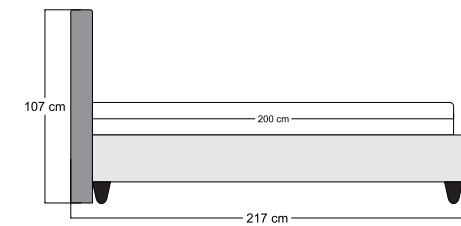

Liva

BAZA & BAŞLIK

- Paslanma ve çürüme yapmayan çelik konstrüksiyon iç aksam.
- Ses yapmayı önleyen ve dayanıklılığı arttıran, taban iç suntasında kızaklı mekanizma.
- Zemin temizliği yapılmasını kolaylaştıran yüksek ve dayanıklı güçlendirilmiş ayaklar
- Estetik ve kolay kavranabilen kumaş tutma kulpu.
- Yatak genişliğinde kullanım alanına sahip baza sandığı.
- Sizin ve çocuklarınızın güvenliği için emniyet kilitleriyle takviye edilmiş amortisör ve makaslar.
- Nem ve koku önleyici havalandırma kapsülleri.
- Yatağın kaymasını önleyen 15 cm havuz sistemi