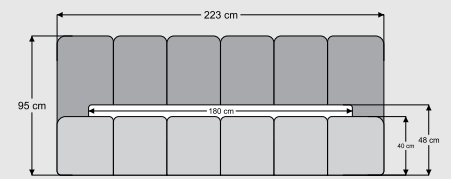

Teknik Ölçüler

Daimond XL

Cloud

180x200

Lucas

160x200

180x200

200x200