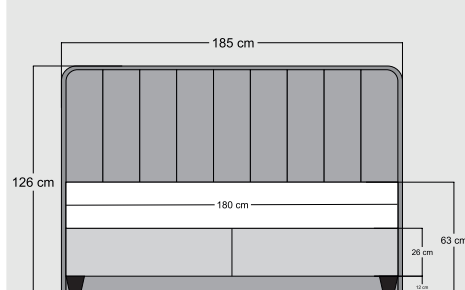

180x200

200x200

160x200

180x200

200x200

Teknik Ölçüler

Majesty

Mirace