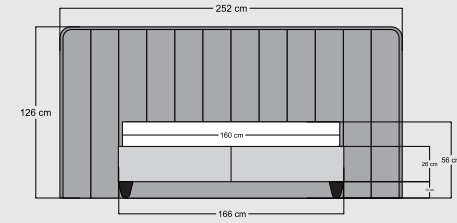

Teknik Ölçüler

Daimond XL

160x200

Cloud

Lucas

160x200

180x200

200x200