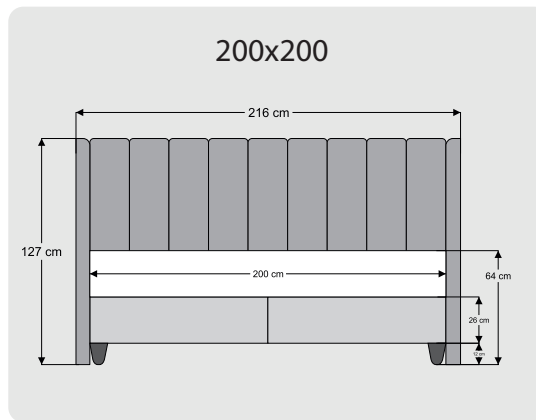

Duke

Liva

Leda XL

Relaxwell XL

Teknik Ölçüler

Daimond XL

140x200

150x200