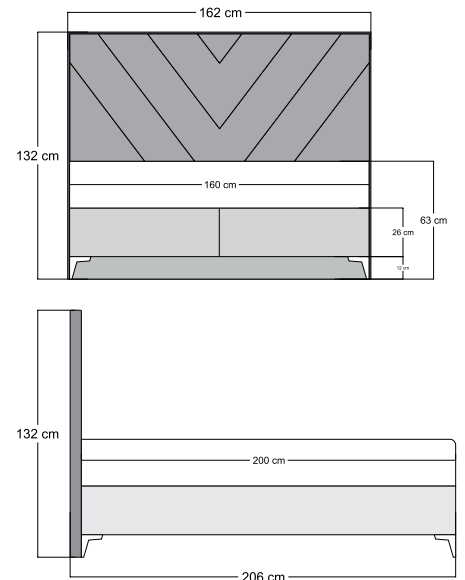

Fun Double

BAZA & BAŞLIK

- Paslanma ve çürüme yapmayan çelik konstrüksiyon iç aksam.
- Ses yapmayı önleyen ve dayanıklılığı arttıran, taban iç suntasında kızaklı mekanizma.
- Zemin temizliğinin yapılmasını kolaylaştıran yüksek ve dayanıklı güçlendirilmiş ayaklar
- Estetik ve kolay kavrabilen kumaş kaplı metal tutma kulpu.
- Yatak genişliğinde kullanım alanına sahip baza sandığı.
- Sizin ve çocuklarınızın güvenliği için emniyet kilitleriyle takviye edilmiş amortisör ve makaslar.
- Nem ve koku önleyici havalandırma kapsülleri.
- Yatağın kaymasını önleyen özel döşeme.