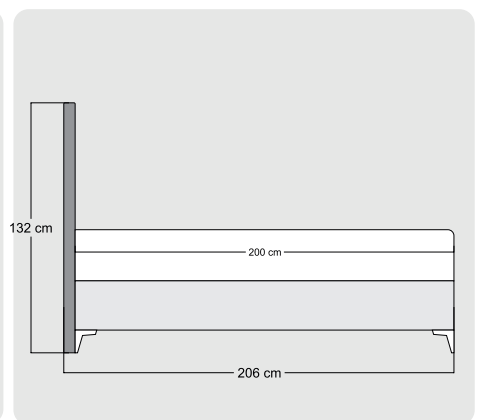

180x200

200x200

160x200

180x200

200x200

Teknik Ölçüler

Majesty

Mirace

Grey Stone

Relax Well

Teknik Ölçüler

Fun Double

Essential

Point

Leda

Teknik Ölçüler