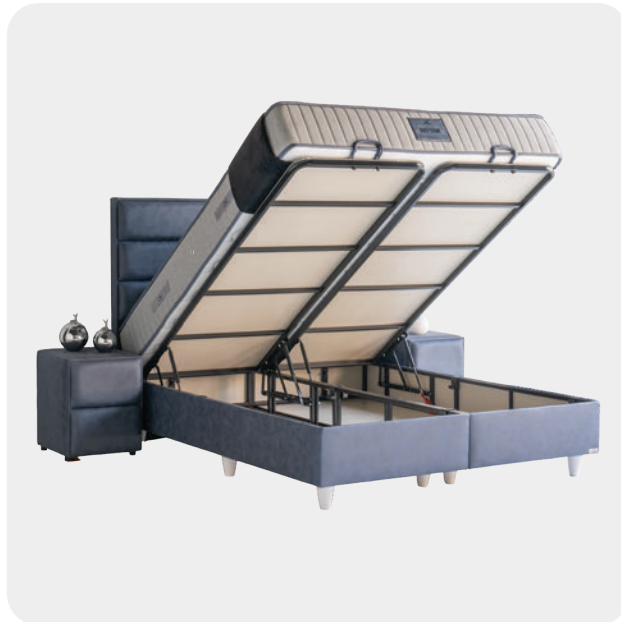

Grey Stone

BAZA & BAŞLIK

- Paslanma ve çürüme yapmayan çelik konstrüksiyon iç aksam.
- Ses yapmayı önleyen ve dayanıklılığı arttıran, taban iç suntasında kızaklı mekanizma.
- Zemin temizliği yapılmasını kolaylaştıran yüksek ve dayanıklı güçlendirilmiş ayaklar.
- Estetik ve kolay kavranabilen kumaş tutma kulpları.
- Yatak genişliğinde kullanım alanına sahip baza sandığı.
- Sizin ve çocuklarınızın güvenliği için emniyet kilitleriyle takviye edilmiş amortisör ve makaslar.
- Nem ve koku önleyici havalandırma kapsülleri.