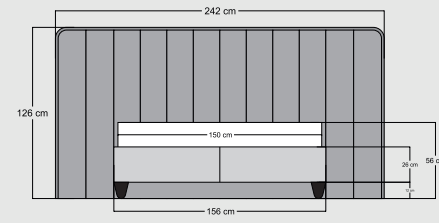

Teknik Ölçüler

Daimond XL

150x200

Cloud

Lucas

160x200

180x200

200x200