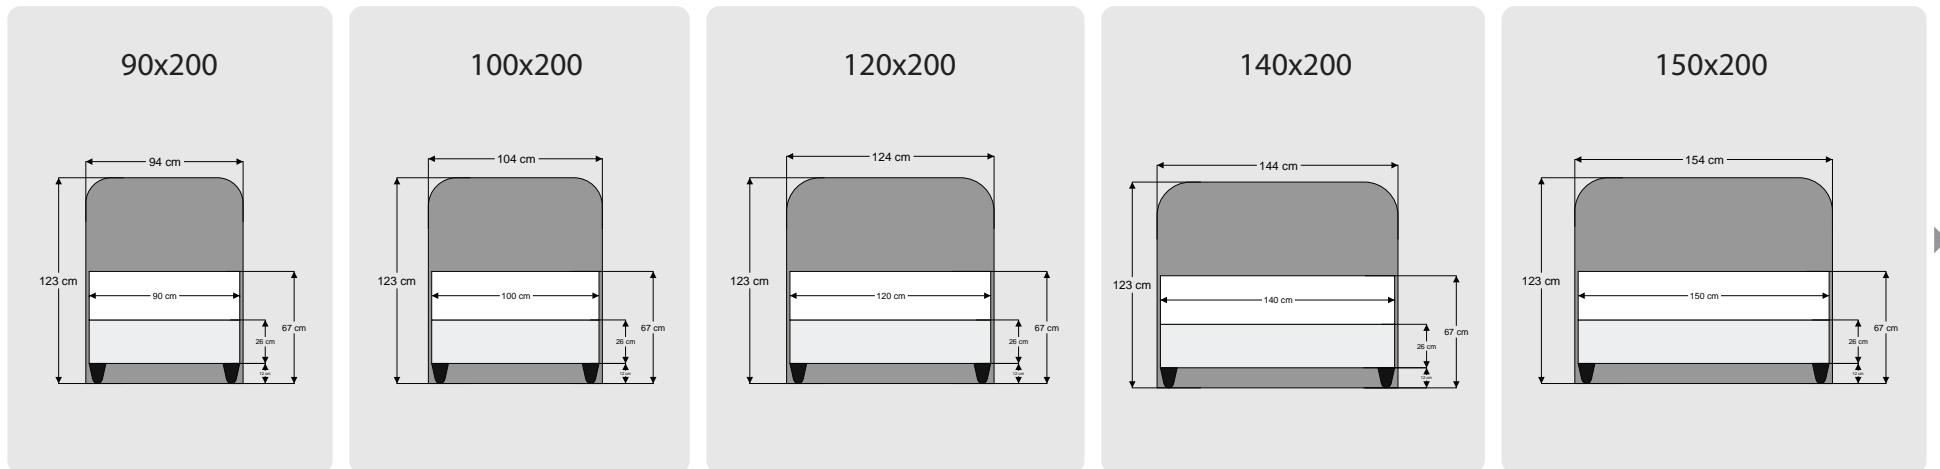

POLY

Renk/ Color: Beyaz/ White
Yükseklik/ Height: 12 cm

BOHEM

Renk/ Color: walnut Yükseklik/ Height: 12 cm

Teknik Ölçüler

Sienna Line

Silver

Bohem