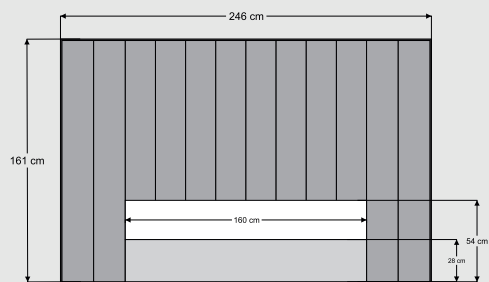

Lucas

160x200