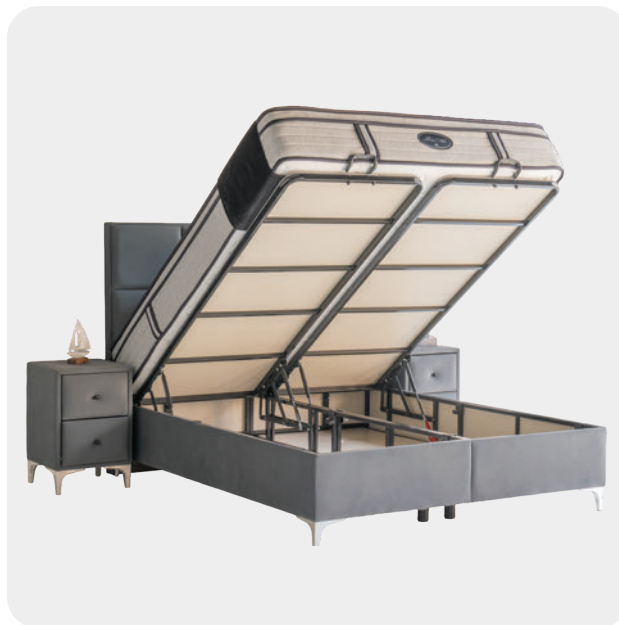

Relax Well

BAZA & BAŞLIK

- Paslanma ve çürüme yapmayan çelik konstrüksiyon iç aksam.
- Ses yapmayı önleyen ve dayanıklılığı arttıran, taban iç suntasında kızaklı mekanizma.
- Zemin temizliğinin yapılmasını kolaylaştıran yüksek ve dayanıklı güçlendirilmiş ayaklar.
- Estetik ve kolay kavranabilen kumaş tutma kulpları.
- Yatak genişliğinde kullanım alanına sahip baza sandığı.
- Sizin ve çocuklarınızın güvenliği için emniyet kilitleriyle takviye edilmiş amortisör ve makaslar.
- Nem ve koku önleyici havalandırma kapsülleri.
- Yatağın kaymasını önleyen 5cm derinliğinde havuz sistemi.