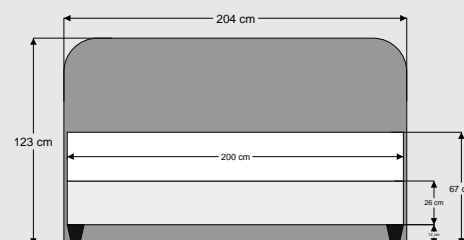

180x200

200x200

160x200

180x200

200x200

Teknik Ölçüler

Majesty

Mirace