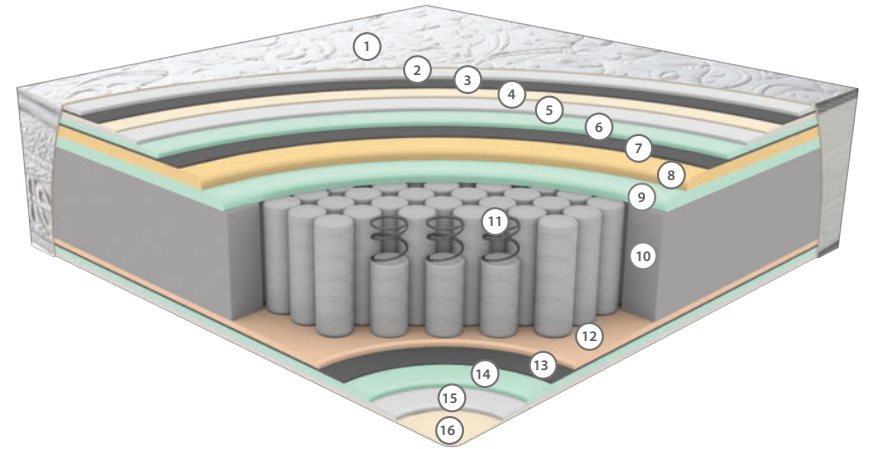

3
yıl
years
Garanti
Warranty

25
cm

HYPER SOFT SÜNGER

Hyper Soft sünger, ekstra yumuşak ve yüksek elastikiyete sahip özel bir sünger türüdür. Vücutun yatak ile temasında maksimum konfor sağlayarak basıncı dengeli şekilde dağıtır. Kapitone katmanında kullanılan Hyper Soft sünger, ipeksi bir yumuşaklık ve üst düzey rahatlık hissi sunar.

PAKET YAY SİSTEMİ

Paket yay sistemi, her yayının ayrı bir kumaş torbada yer aldığı yenilikçi bir tasarımdır. Bu bağımsız yapı, vücudun her bölgesine özel destek sunarak mükemmel uyum sağlar. Paket yaylar, hareketleri minimum düzeyde yayarak huzurlu bir uyku deneyimi ve üstün konfor sunar.