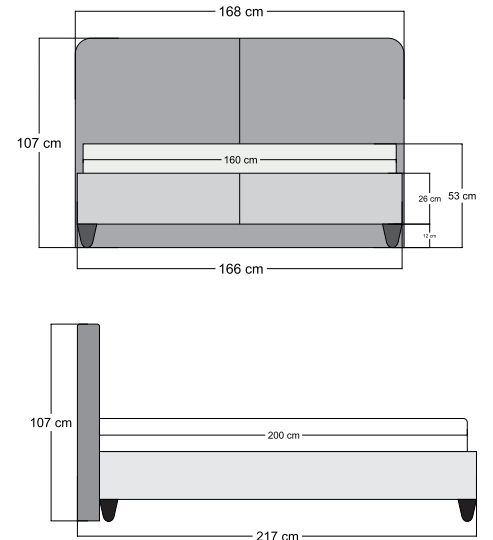

Leda

BAZA & BAŞLIK

- Paslanma ve çürüme yapmayan çelik konstrüksiyon iç aksam.
- Ses yapmayı önleyen ve dayanıklılığı arttıran, taban iç suntasında kızaklı mekanizma.
- Zemin temizliği yapılmasını kolaylaştıran yüksek ve dayanıklı güçlendirilmiş ayaklar
- Estetik ve kolay kavranabilen kumaş tutma kulpu.
- Yatak genişliğinde kullanım alanına sahip baza sandığı.
- Sizin ve çocuklarınızın güvenliği için emniyet kilitleriyle takviye edilmiş amortisör ve makaslar.
- Nem ve koku önleyici havalandırma kapsülleri.
- Yatağın kaymasını önleyen 5 cm havuz sistemi