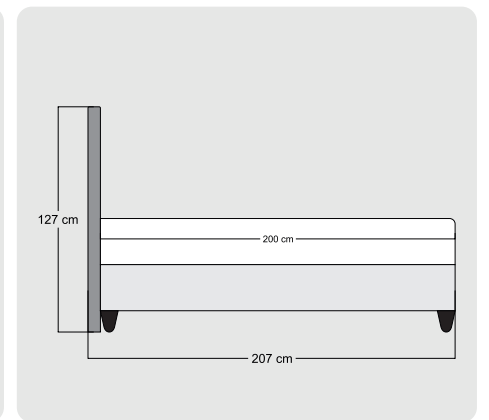

Grey Stone

Relax Well

Teknik Ölçüler

Fun Double

Essential

Point

Leda

Teknik Ölçüler

Duke

Liva

Leda XL

Relaxwell XL

Teknik Ölçüler

Daimond XL

140x200

150x200