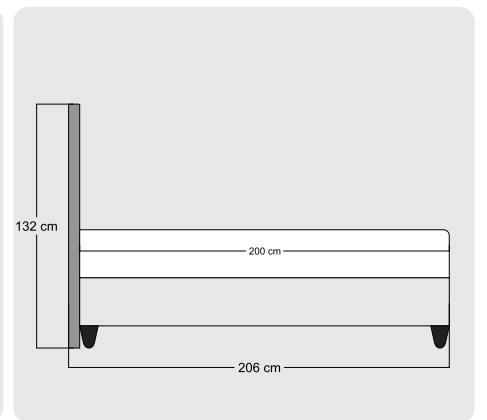

180x200

200x200

160x200

180x200

200x200

Teknik Ölçüler

Majesty

Mirace

Grey Stone

Relax Well

Teknik Ölçüler

Fun Double

Essential

Point

Leda

Teknik Ölçüler