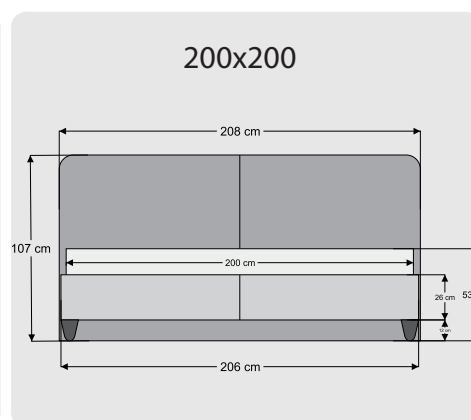

180x200

200x200

160x200

180x200

200x200

Teknik Ölçüler

Majesty

Mirace

Grey Stone

Relax Well

Teknik Ölçüler

Fun Double

Essential

Point

Leda

Teknik Ölçüler