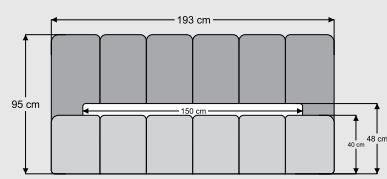

Teknik Ölçüler

Daimond XL

Cloud

150x200

Lucas

160x200

180x200

200x200