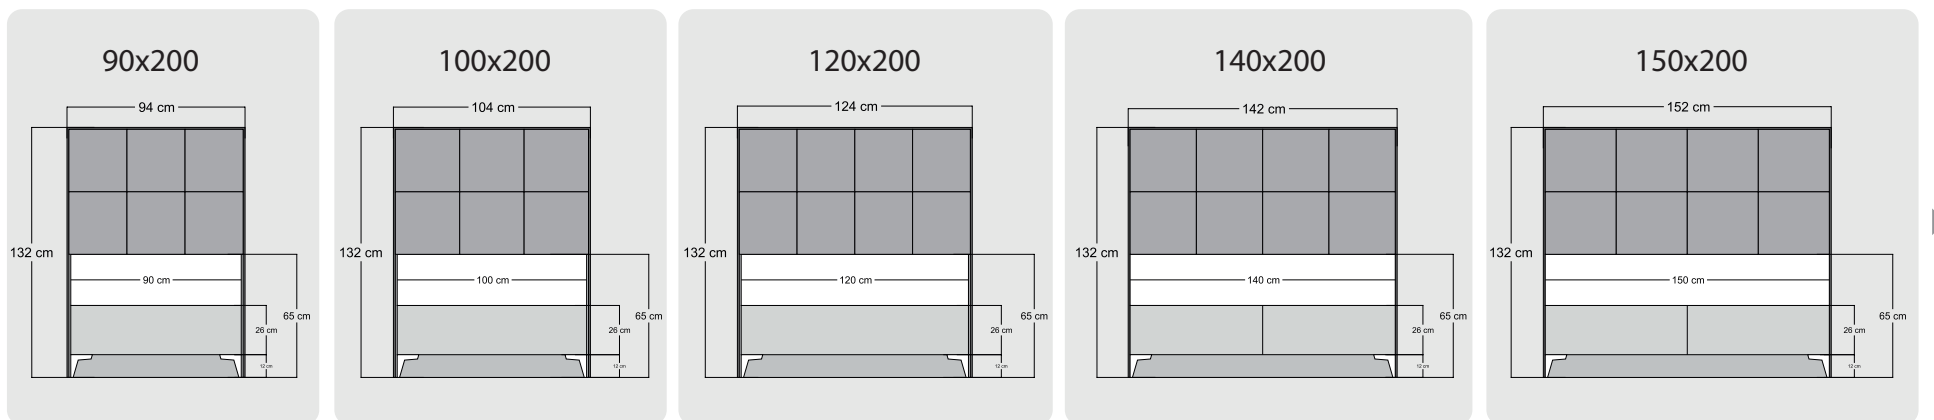

180x200

200x200

160x200

180x200

200x200

Teknik Ölçüler

Majesty

Mirace

Grey Stone

Relax Well

Teknik Ölçüler

Fun Double

Essential

Point

Leda

Teknik Ölçüler