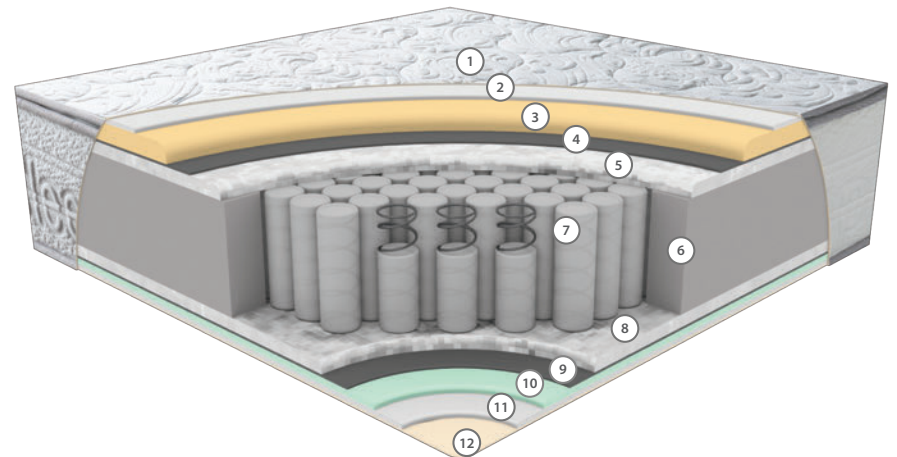

BLOK SÜNGER SİSTEMİ

Blok sünger sistemi, yatağın ana taşıyıcı yapısını oluşturan yüksek yoğunluklu sünger katmanından oluşur. Vücuda dengeli destek sağlayarak omurganın doğal duruşunu korumaya yardımcı olur. Yatak içerisinde kullanılan blok sünger sistemi, uzun ömürlü dayanıklılık ve formunu kaybetmeyen sağlam bir yapı sunar.

Hyper Soft sünger, ekstra yumuşak ve yüksek elastikiyete sahip özel bir sünger türüdür. Vücudun yatak ile temasında maksimum konfor sağlayarak basıncı dengeli şekilde dağıtır. Kapitone katmanında kullanılan Hyper Soft sünger, ipeksi bir yumuşaklık ve üst düzey rahatlık hissi sunar.

ORTOPEDİK

Omurganızı hizalayarak basınç noktalarını azaltmak için tasarlanan ortopedik yatak ile eşsiz destek ve konforu yaşayın. Sırt veya eklem ağrısı yaşayanlar için ideal olan ortopedik yatak, sağlıklı duruşu destekler ve uyku kalitesini artırır.