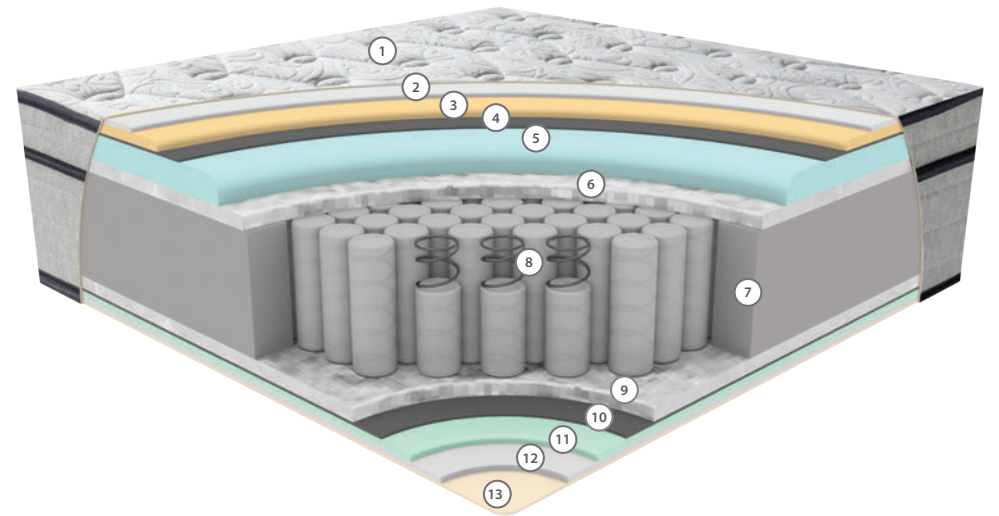

1. 1 Kapitone Kumaş
   Quilted Fabric
2. 2 Mikro Fiber Elyaf
   Microfiber Filling
3. 3 Konfor Süngeri
   Comfort Foam
4. 4 Tela
   Interlining
5. 5 Granül sünger
   Shredded foam
6. 6 MilForm
   MilForm
7. 7 Kenar Destek Süngeri Edge
   Support Foam
8. 8 1000 Count Paket Yay
   1000 Count Pocket Spring
9. 9 MilForm
   MilForm
10. 10 Tela
    Interlining
11. 11 Konfor Süngeri
    Comfort Foam
12. 12 Mikro Fiber Elyaf
    Microfiber filling
13. 13 Kapitone Kumaş
    Quilted Fabric

90x190 90x200 100x200 120x200 140x190 140x200 150x200 160x200 180x200 200x200