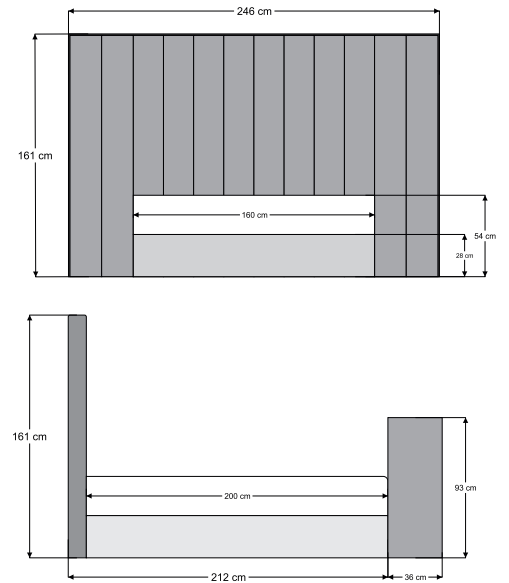

Lucas

BAZA & BAŞLIK

- Baza önünde estetik ve saklanabilir asansörlü tv ünitesi.
- Ses yapmayı önleyen ve dayanıklılığı arttıran, taban iç suntasında kızaklı mekanizma.
- Estetik ve kolay kavranabilen kumaş kaplı metal tutma kulpları.
- Yatağın kaymasını önleyen özel döşeme.
- Yatak genişliğinde kullanım alanına sahip baza sandığı.
- Sizin ve çocuklarınızın güvenliği için emniyet kilitleriyle takviye edilmiş amortisör ve makaslar.
- Nem ve koku önleyici havalandırma kapsülleri.
- Paslanma ve çürüme yapmayan çelik konstrüksiyon iç aksam.
- Ayak ucu TV modülü ve yandan baza açılım opsiyonu.

Özel Ölçü Seçenekleri