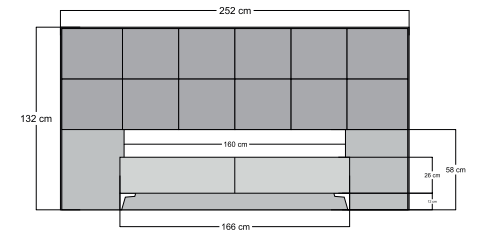

Relax Well XL

BAZA & BAŞLIK

- Paslanma ve çürüme yapmayan çelik konstrüksiyon iç aksam.
- Ses yapmayı önleyen ve dayanıklılığı arttıran, taban iç suntasında kızaklı mekanizma.
- Zemin temizliği yapılmasını kolaylaştıran yüksek ve dayanıklı güçlendirilmiş ayaklar.
- Estetik ve kolay kavranabilen kumaş tutma kulpları.
- Yatak genişliğinde kullanım alanına sahip baza sandığı.
- Sizin ve çocuklarınızın güvenliği için emniyet kilitleriyle takviye edilmiş amortisör ve makaslar.
- Nem ve koku önleyici havalandırma kapsülleri.
- Yatağın kaymasını önleyen 5cm derinliğinde havuz sistemi