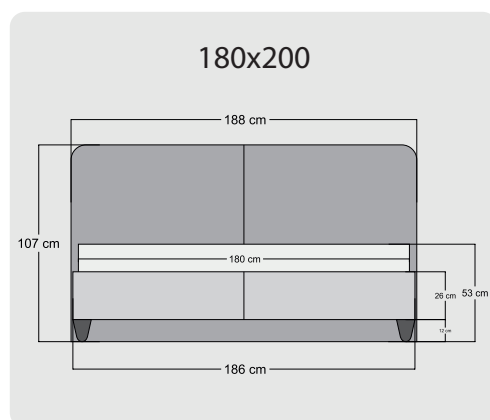

LİVA

Yükseklik/ Height: 54 cm
Çap/ Diameter: 35 cm

LEDA

Yükseklik/ Height: 54 cm
Çap/ Diameter: 35 cm

POINT

Yükseklik/ Height: 54 cm
Çap/ Diameter: 35 cm

BOHEM

Yükseklik/ Height: 54 cm
Çap/ Diameter: 35 cm

180x200

200x200

160x200

180x200

200x200

Teknik Ölçüler

Majesty

Mirace

Grey Stone

Relax Well

Teknik Ölçüler

Fun Double

Essential

Point

Leda

Teknik Ölçüler