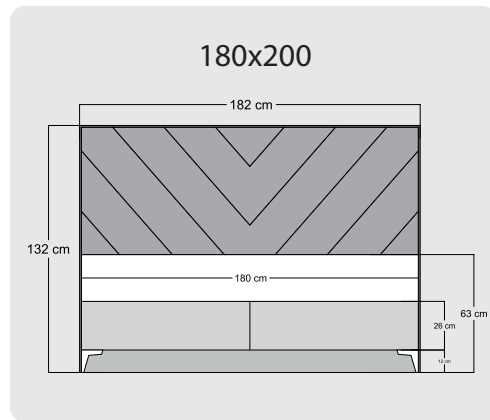

LİVA

Yükseklik/ Height: 54 cm
Çap/ Diameter: 35 cm

LEDA

Yükseklik/ Height: 54 cm
Çap/ Diameter: 35 cm

POINT

Yükseklik/ Height: 54 cm
Çap/ Diameter: 35 cm

BOHEM

Yükseklik/ Height: 54 cm
Çap/ Diameter: 35 cm

180x200

200x200

160x200

180x200

200x200

Teknik Ölçüler

Majesty

Mirace

Grey Stone

Relax Well

Teknik Ölçüler

Fun Double

Essential

Point

Leda

Teknik Ölçüler