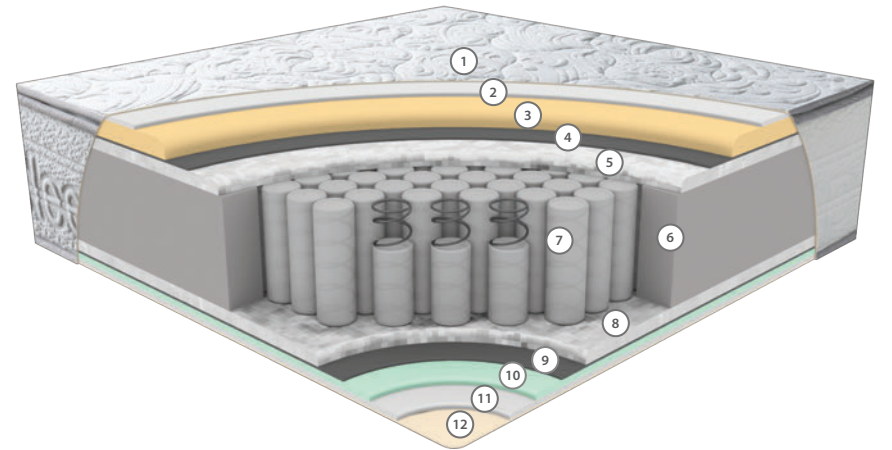

HYPER SOFT SÜNGER

Hyper Soft sünger, ekstra yumuşak ve yüksek elastikiyete sahip özel bir sünger türüdür. Vücudun yatak ile temasında maksimum konfor sağlayarak basıncı dengeli şekilde dağıtır. Kapitone katmanında kullanılan Hyper Soft sünger, ipeksi bir yumuşaklık ve üst düzey rahatlık hissi sunar.

ORTOPEDİK

Omurganızı hizalayarak basınç noktalarını azaltmak için tasarlanan ortopedik yatak ile eşsiz destek ve konforu yaşayın. Sırt veya eklem ağrısı yaşayanlar için ideal olan ortopedik yatak, sağlıklı duruşu destekler ve uyku kalitesini artırır.