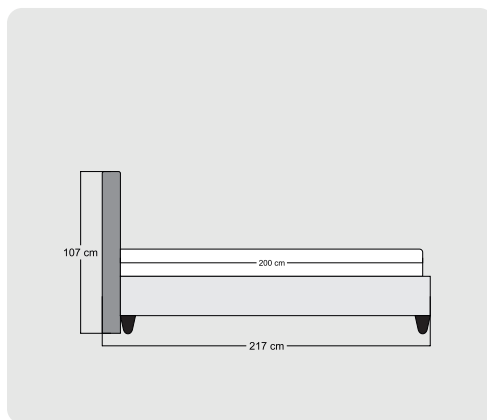

Duke

Liva

Leda XL

Relaxwell XL

Teknik Ölçüler

Daimond XL

140x200

150x200