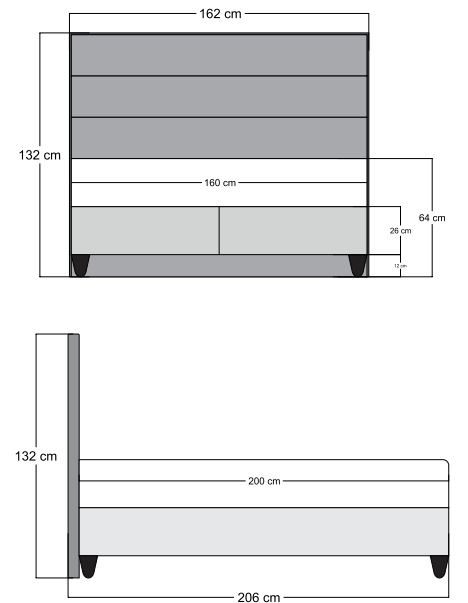

Grey Stone

BAZA & BAŞLIK

- Paslanma ve çürüme yapmayan çelik konstrüksiyon iç aksam.
- Ses yapmayı önleyen ve dayanıklılığı arttıran, taban iç suntasında kızaklı mekanizma.
- Zemin temizliği yapılmasını kolaylaştıran yüksek ve dayanıklı güçlendirilmiş ayaklar.
- Estetik ve kolay kavranabilen kumaş tutma kulpları.
- Yatak genişliğinde kullanım alanına sahip baza sandığı.
- Sizin ve çocuklarınızın güvenliği için emniyet kilitleriyle takviye edilmiş amortisör ve makaslar.
- Nem ve koku önleyici havalandırma kapsülleri.