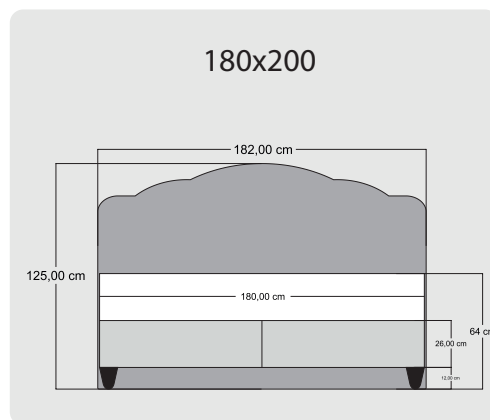

Grey Stone

Relax Well

Teknik Ölçüler

Fun Double

Essential

Point

Leda

Teknik Ölçüler