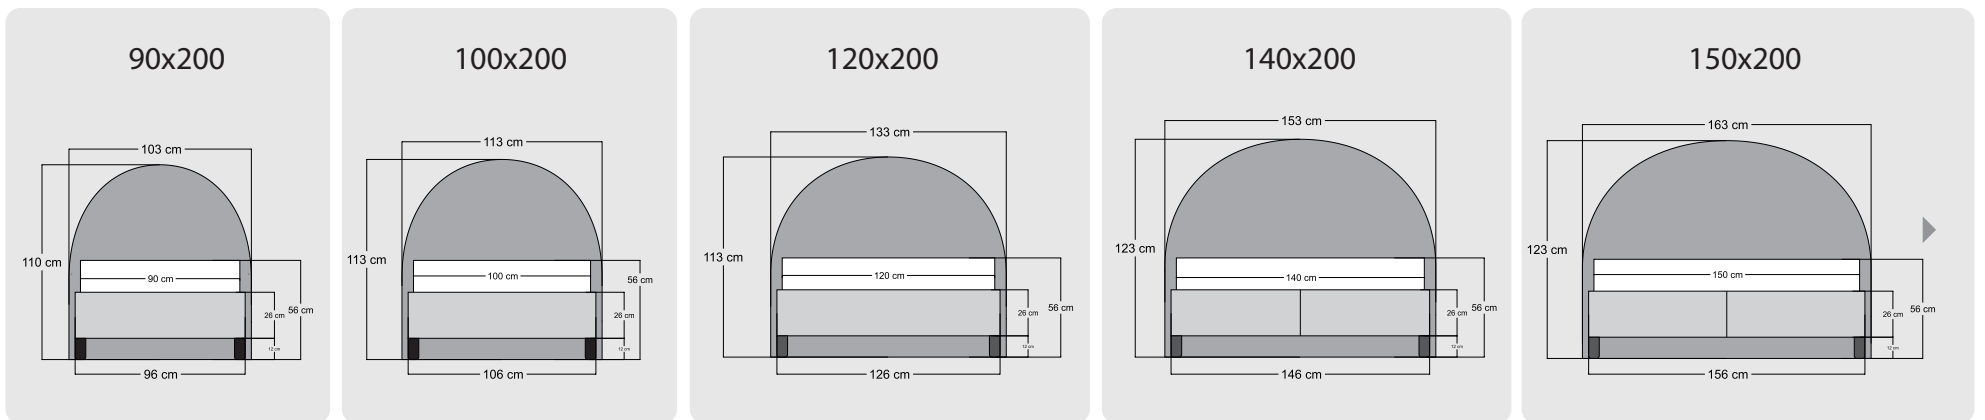

Grey Stone

Relax Well

Teknik Ölçüler

Fun Double

Essential

Point

Leda

Teknik Ölçüler