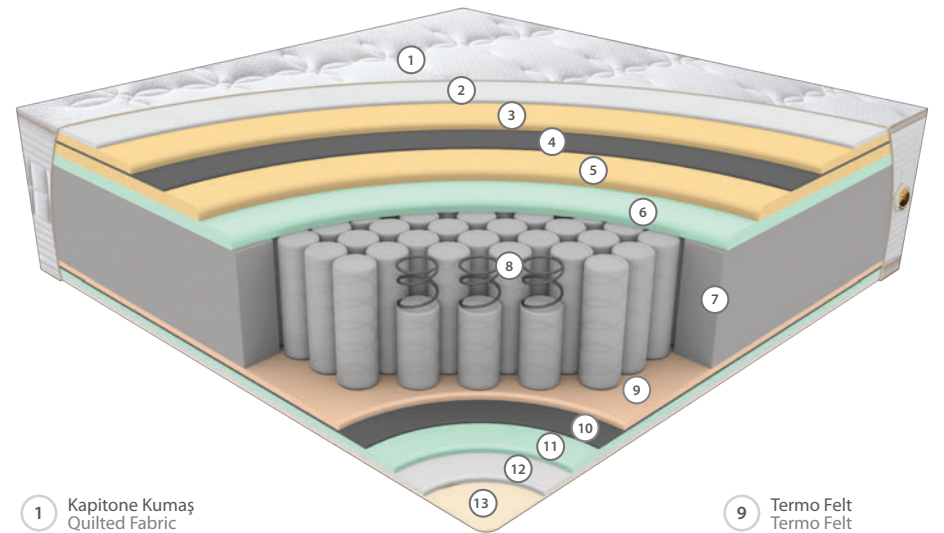

1. 1 Kapitone Kumaş
   Quilted Fabric
2. 2 Mikro Fiber Elyaf
   Micro Fiber Filling
3. 3 Hyper Soft Sünger
   Hyper Soft Foam
4. 4 Tela
   Interlining
5. 5 Hyper Soft Sünger
   Hyper Soft Foam

1. 6 Konfor Süngeri
   Comfort Foam
2. 7 Kenar Destek Süngeri
   Edge Support Foam
3. 8 1000 Count Paket Yay
   1000 Count Pocket Spring

1. 9 Termo Felt
   Termo Felt
2. 10 Tela
   Interlining
3. 11 Konfor Süngeri
   Comfort Foam
4. 12 Mikro Fiber Elyaf
   Micro Fiber Filling
5. 13 Kapitone Kumaş
   Quilted Fabric

Kenar Destek Süngeri
Quilted Fabric

Örne Kumaş
Knitted Fabric

Ortopedik
Orthopedic

Tek Taraflı Kullanım
One-Sided Use

4 Mevsim Kullanım
4 Season Use

Hyper Sünger
Hyper Foam

Paket Yay Sistemi
Pocket Spring System

Roll Pack
Roll Pack

90x190 90x200 100x200 120x200 140x190 140x200 150x200 160x200 180x200 200x200