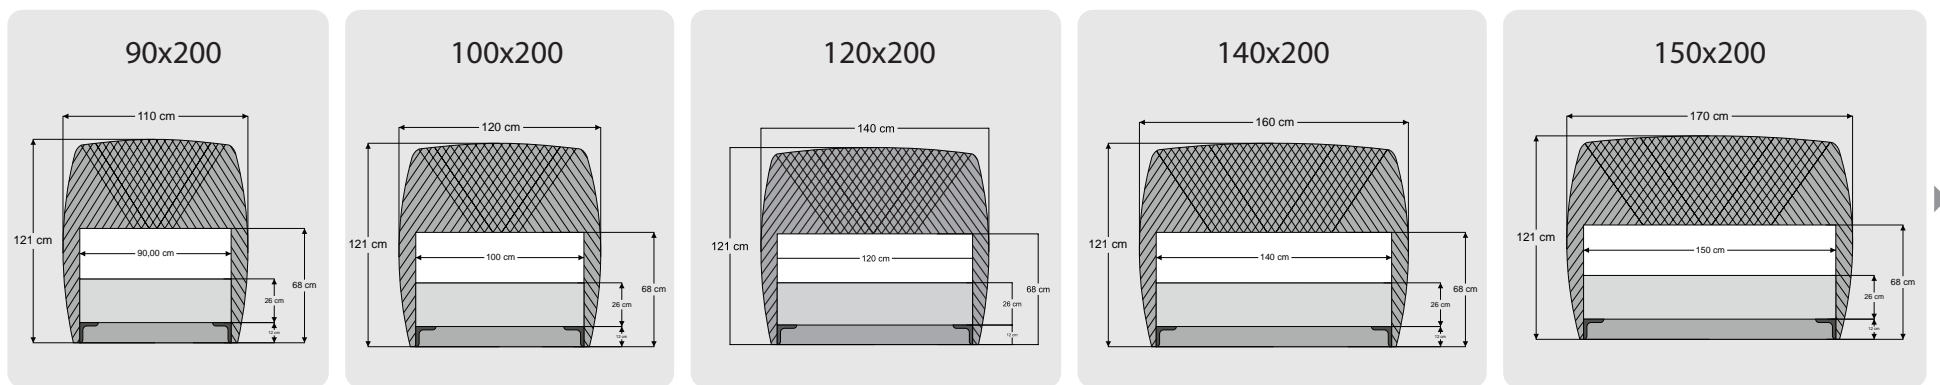

POLY

Renk/ Color: Beyaz/ White
Yükseklik/ Height: 12 cm

BOHEM

Renk/ Color: walnut Yükseklik/ Height: 12 cm

Teknik Ölçüler

Sienna Line

Silver

Bohem