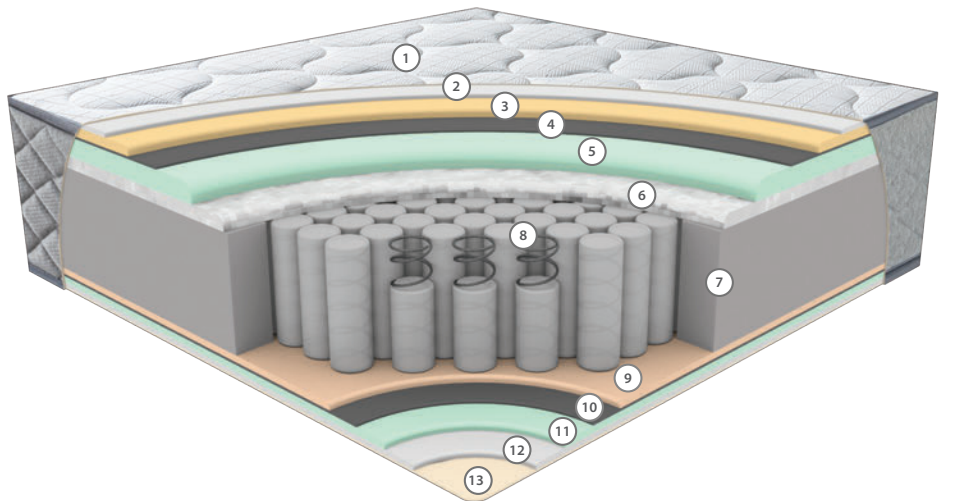

ORTOPEDİK

Omurganızı hizalayarak basınç noktalarını azaltmak için tasarlanan ortopedik yatak ile eşsiz destek ve konforu yaşayın. Sırt veya eklem ağrısı yaşayanlar için ideal olan ortopedik yatak, sağlıklı duruşu destekler ve uyku kalitesini artırır.

Yatak Sertlik Tabosu Mattress Firmness Chart	H1	H2	H3	H4
60 - 80 kg	Yumuşak Soft	Orta Sert Medium	Sert Hard	Ultra Sert Ultra Hard
80 - 100 kg				
100 - 120 kg				
120 - 150 kg