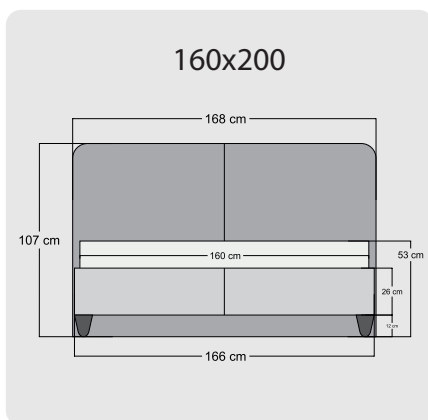

LİVA

Yükseklik/ Height: 54 cm
Çap/ Diameter: 35 cm

LEDA

Yükseklik/ Height: 54 cm
Çap/ Diameter: 35 cm

POINT

Yükseklik/ Height: 54 cm
Çap/ Diameter: 35 cm

BOHEM

Yükseklik/ Height: 54 cm
Çap/ Diameter: 35 cm

180x200

200x200

160x200

180x200

200x200

Teknik Ölçüler

Majesty

Mirace

Grey Stone

Relax Well

Teknik Ölçüler

Fun Double

Essential

Point

Leda

Teknik Ölçüler

Duke

Liva

Leda XL

Relaxwell XL

Teknik Ölçüler

Daimond XL

140x200

150x200