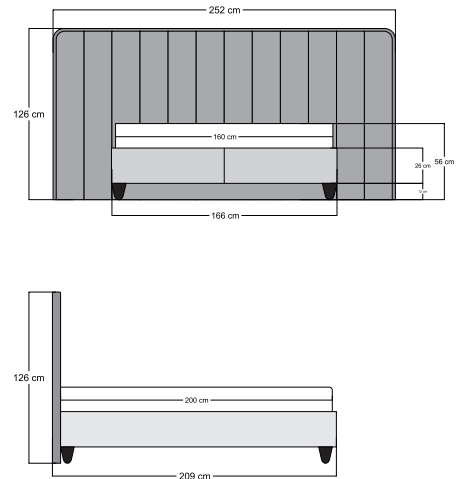

Diamond XL

BAZA & BAŐLIK

- Paslanma ve çürüme yapmayan çelik konstrüksiyon iç aksam.
- Ses yapmayı önleyen ve dayanıklılığı arttıran, taban iç suntasında kızaklı mekanizma.
- Zemin temizliği yapılmasını kolaylaştıran yüksek ve dayanıklı kumaş kaplı ahşap ayaklar.
- Estetik ve kolay kavranabilen kumaş tutma kulpları.
- Yatak genişliğinde kullanım alanına sahip baza sandığı.
- Sizin ve çocuklarınızın güvenliği için emniyet kilitleriyle takviye edilmiş amortisör ve makaslar.
- Nem ve koku önleyici havalandırma kapsülleri.
- Yatağın kaymasını önleyen 5cm derinliğinde havuz sistemi.