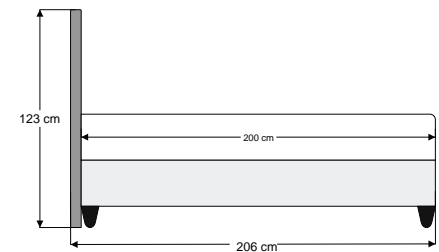

Bohem

BAZA & BAŞLIK

- Paslanma ve çürüme yapmayan çelik konstrüksiyon iç aksam.
- Ses yapmayı önleyen ve dayanıklılığı arttıran, taban iç suntasında kızaklı mekanizma.
- Yatağın kaymasını önleyen ANTI-SLİP kumaş.
- Nem ve koku önleyici havalandırma kapsülleri.
- Estetik ve kolay kavranabilen kumaş tutma kulpları.
- Sizin ve çocuklarınızın güvenliği için emniyet kilitleriyle takviye edilmiş amortisör ve makaslar.
- Yatak genişliğinde kullanım alanına sahip baza sandığı.