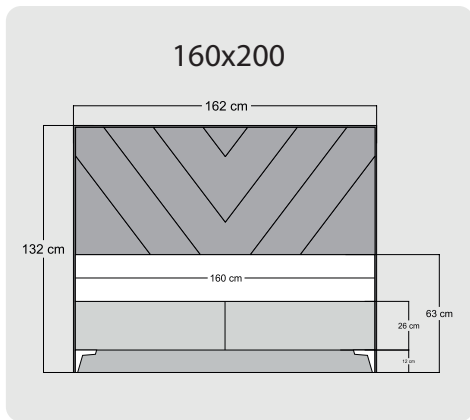

LİVA

Yükseklik/ Height: 54 cm
Çap/ Diameter: 35 cm

LEDA

Yükseklik/ Height: 54 cm
Çap/ Diameter: 35 cm

POINT

Yükseklik/ Height: 54 cm
Çap/ Diameter: 35 cm

BOHEM

Yükseklik/ Height: 54 cm
Çap/ Diameter: 35 cm

180x200

200x200

160x200

180x200

200x200

Teknik Ölçüler

Majesty

Mirace

Grey Stone

Relax Well

Teknik Ölçüler

Fun Double

Essential

Point

Leda

Teknik Ölçüler