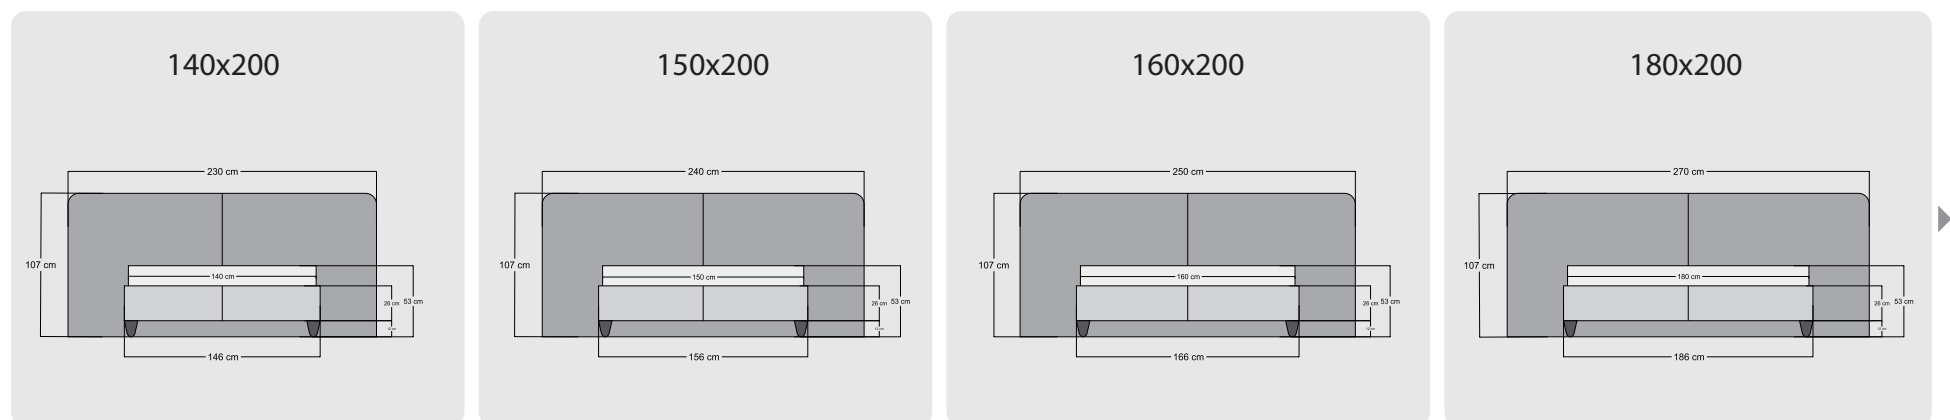

Teknik Ölçüler

Duke

Liva

Leda XL

Relaxwell XL