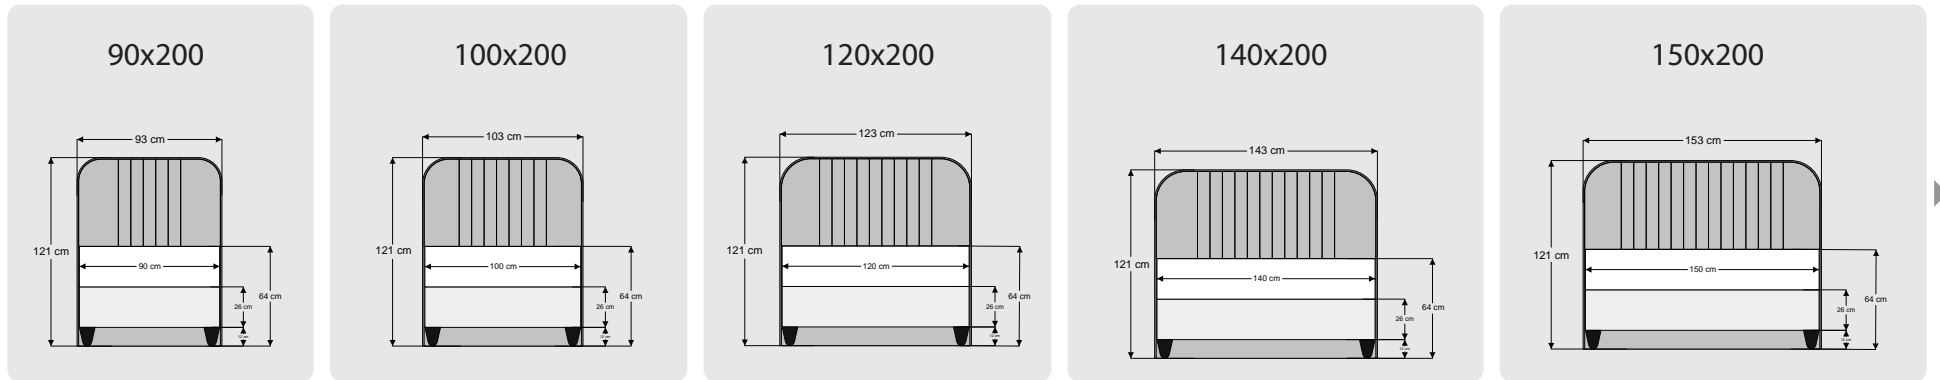

POLY

Renk/ Color: Beyaz/ White
Yükseklik/ Height: 12 cm

BOHEM

Renk/ Color: walnut Yükseklik/ Height: 12 cm

Teknik Ölçüler

Sienna Line

Silver

Bohem