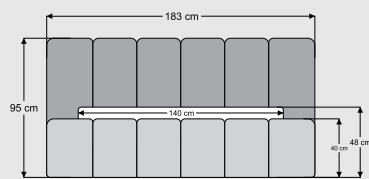

Cloud

140x200