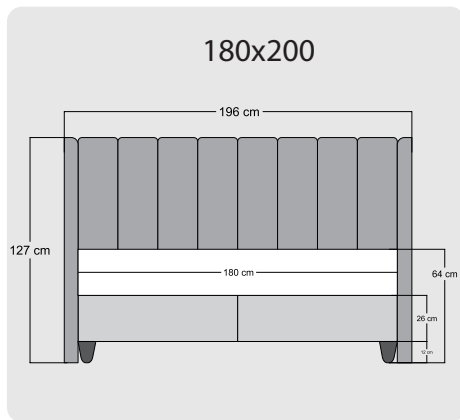

Duke

Liva

Leda XL

Relaxwell XL

Teknik Ölçüler

Daimond XL

140x200

150x200