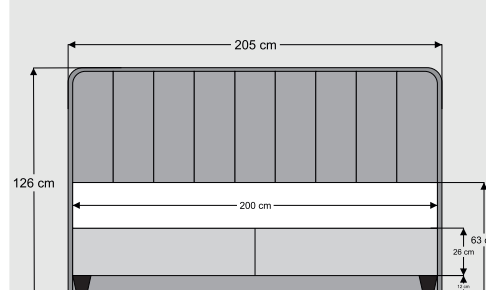

180x200

200x200

160x200

180x200

200x200

Teknik Ölçüler

Majesty

Mirace