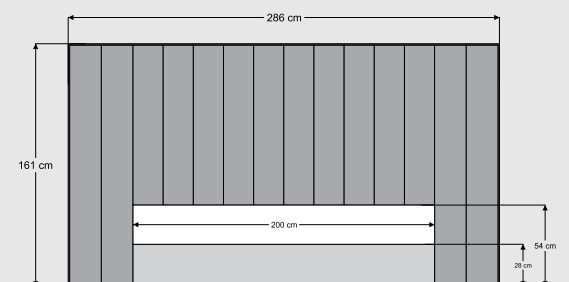

Teknik Ölçüler

Daimond XL

Cloud

Lucas

160x200

180x200

200x200