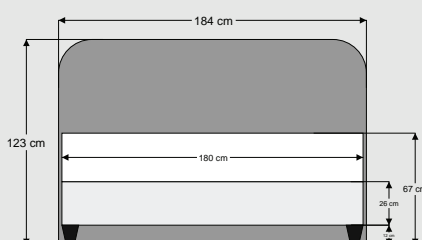

180x200

200x200

160x200

180x200

200x200

Teknik Ölçüler

Majesty

Mirace