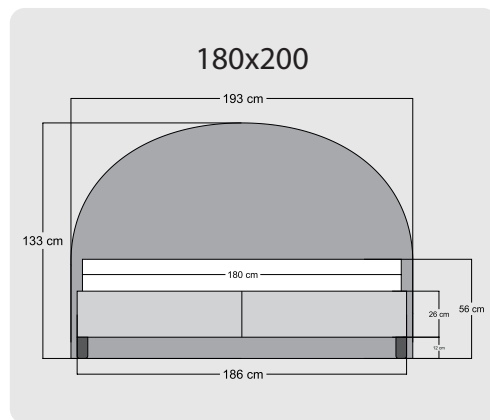

LİVA

Yükseklik/ Height: 54 cm
Çap/ Diameter: 35 cm

LEDA

Yükseklik/ Height: 54 cm
Çap/ Diameter: 35 cm

POINT

Yükseklik/ Height: 54 cm
Çap/ Diameter: 35 cm

BOHEM

Yükseklik/ Height: 54 cm
Çap/ Diameter: 35 cm

180x200

200x200

160x200

180x200

200x200

Teknik Ölçüler

Majesty

Mirace

Grey Stone

Relax Well

Teknik Ölçüler

Fun Double

Essential

Point

Leda

Teknik Ölçüler