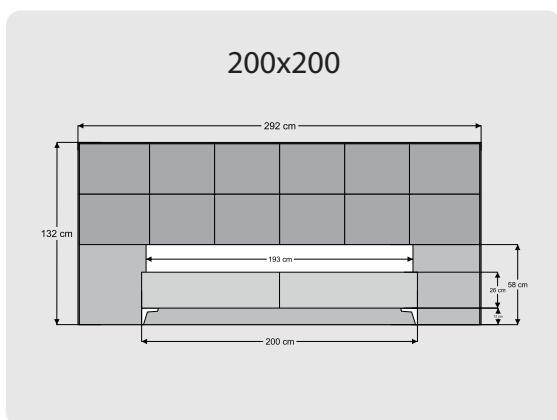

Duke

Liva

Leda XL

Relaxwell XL

Teknik Ölçüler

Daimond XL

140x200

150x200