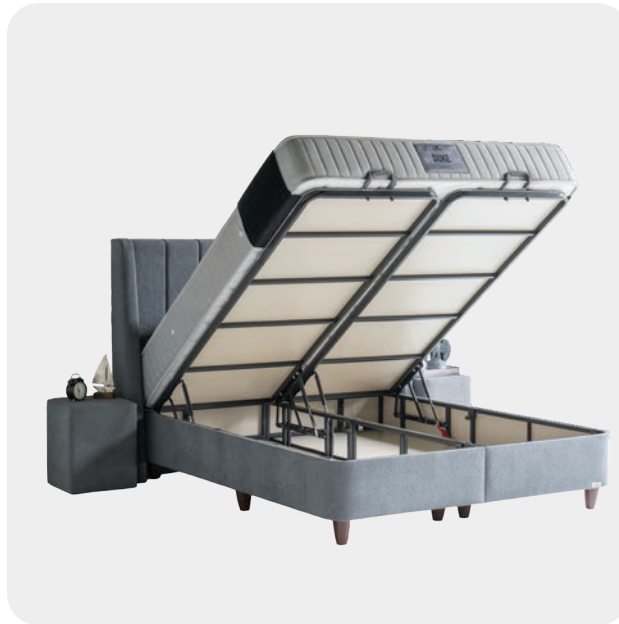

Duke

BAZA & BAŞLIK

- Paslanma ve çürüme yapmayan çelik konstrüksiyon iç aksam.
- Ses yapmayı önleyen ve dayanıklılığı arttıran, taban iç suntasında kızaklı mekanizma.
- Zemin temizliği yapılmasını kolaylaştıran yüksek mukavemetli ayaklar.
- Estetik ve kolay kavranabilen kumaş kaplı metal tutma kulpu.
- Yatak genişliğinde kullanım alanına sahip baza sandığı.
- Sizin ve çocuklarınızın güvenliği için emniyet kilitleriyle takviye edilmiş amortisör ve makaslar.
- Nem ve koku önleyici havalandırma kapsülleri.
- Yatağın kaymasını önleyen özel döşeme.