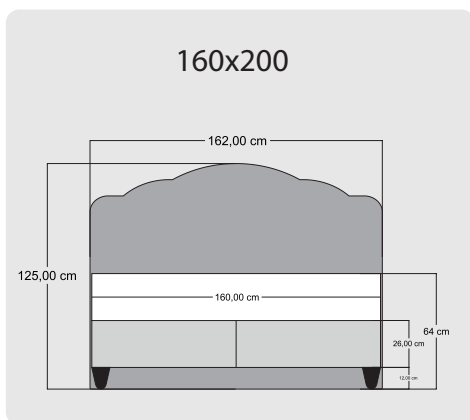

180x200

200x200

160x200

180x200

200x200

Teknik Ölçüler

Majesty

Mirace

Grey Stone

Relax Well

Teknik Ölçüler

Fun Double

Essential

Point

Leda

Teknik Ölçüler