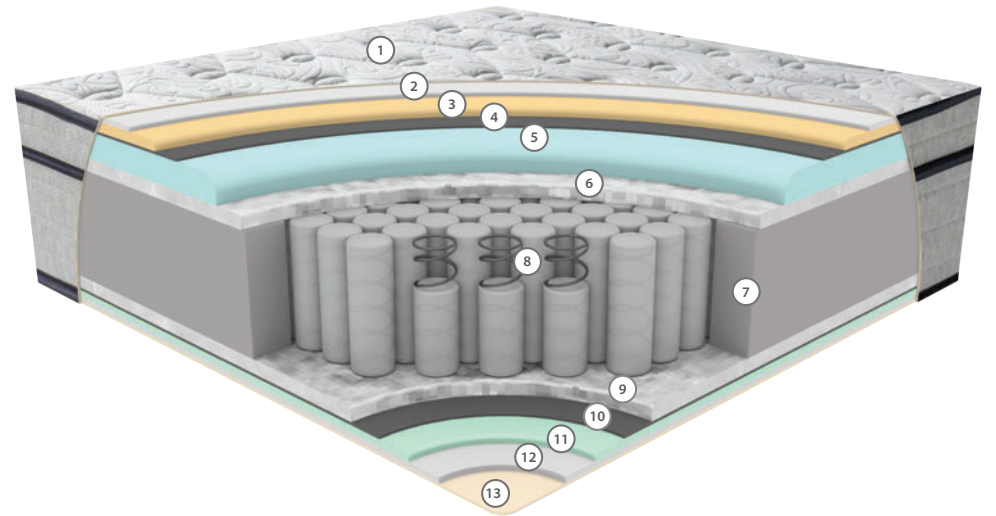

1. 1 Kapitone Kumaş
   Quilted Fabric
2. 2 Mikro Fiber Elyaf
   Microfiber Filling
3. 3 Konfor Süngerini
   Comfort Foam
4. 4 Tela
   Interlining
5. 5 Granül sünger
   Shredded foam

1. 6 MilForm
   MilForm
2. 7 Kenar Destek Süngerini
   Edge Support Foam
3. 8 1000 Count Paket Yay
   1000 Count Pocket Spring
4. 9 MilForm
   MilForm

1. 10 Tela
   Interlining
2. 11 Konfor Süngerini
   Comfort Foam
3. 12 Mikro Fiber Elyaf
   Microfiber filling
4. 13 Kapitone Kumaş
   Quilted Fabric

90x190 90x200 100x200 120x200 140x190 140x200 150x200 160x200 180x200 200x200