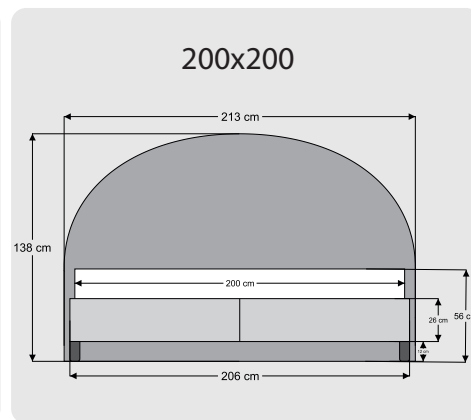

180x200

200x200

160x200

180x200

200x200

Teknik Ölçüler

Majesty

Mirace

Grey Stone

Relax Well

Teknik Ölçüler

Fun Double

Essential

Point

Leda

Teknik Ölçüler