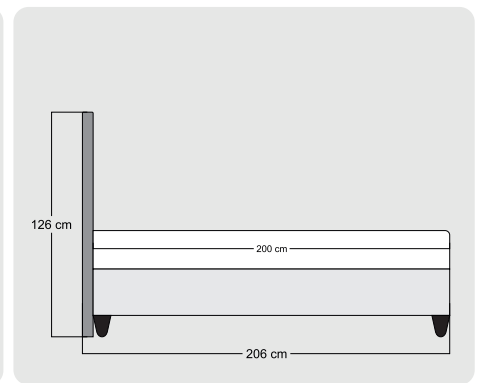

180x200

200x200

160x200

180x200

200x200

Teknik Ölçüler

Majesty

Mirace

Grey Stone

Relax Well

Teknik Ölçüler

Fun Double

Essential

Point

Leda

Teknik Ölçüler