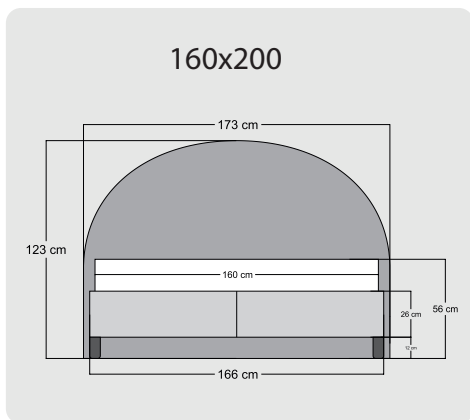

LİVA

Yükseklik/ Height: 54 cm
Çap/ Diameter: 35 cm

LEDA

Yükseklik/ Height: 54 cm
Çap/ Diameter: 35 cm

POINT

Yükseklik/ Height: 54 cm
Çap/ Diameter: 35 cm

BOHEM

Yükseklik/ Height: 54 cm
Çap/ Diameter: 35 cm

180x200

200x200

160x200

180x200

200x200

Teknik Ölçüler

Majesty

Mirace

Grey Stone

Relax Well

Teknik Ölçüler

Fun Double

Essential

Point

Leda

Teknik Ölçüler